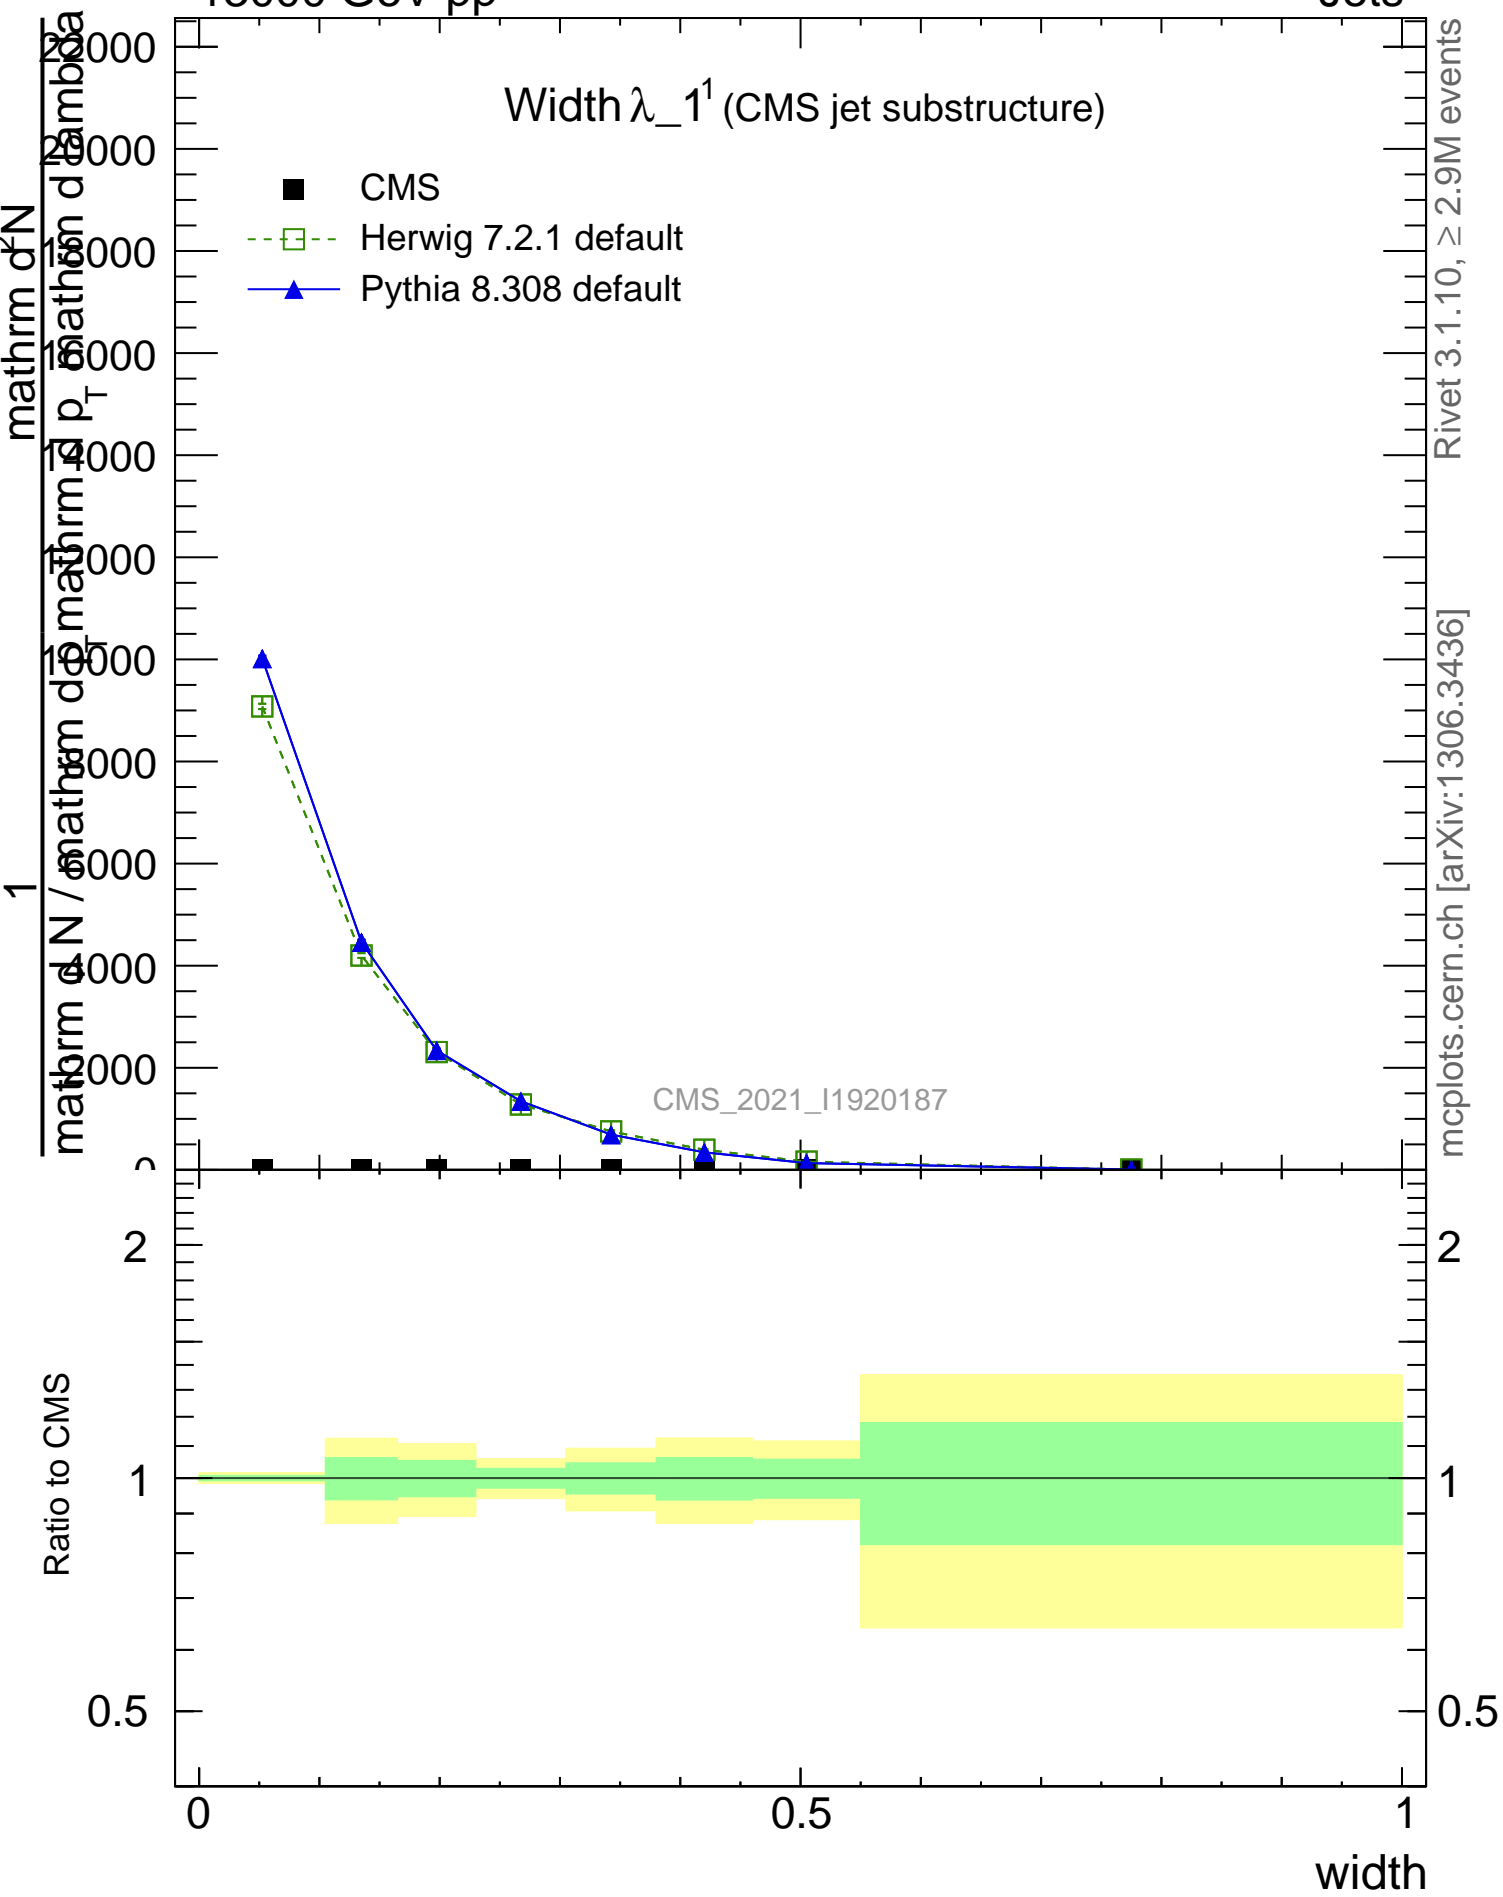

Width λ_{-1}^1 (CMS jet substructure)

- CMS
- - □ Herwig 7.2.1 default
- - ▲ Pythia 8.308 default

Rivet 3.1.10, $\geq 2.9M$ events

mcplots.cern.ch [arXiv:1306.3436]

2

1

0.5

width