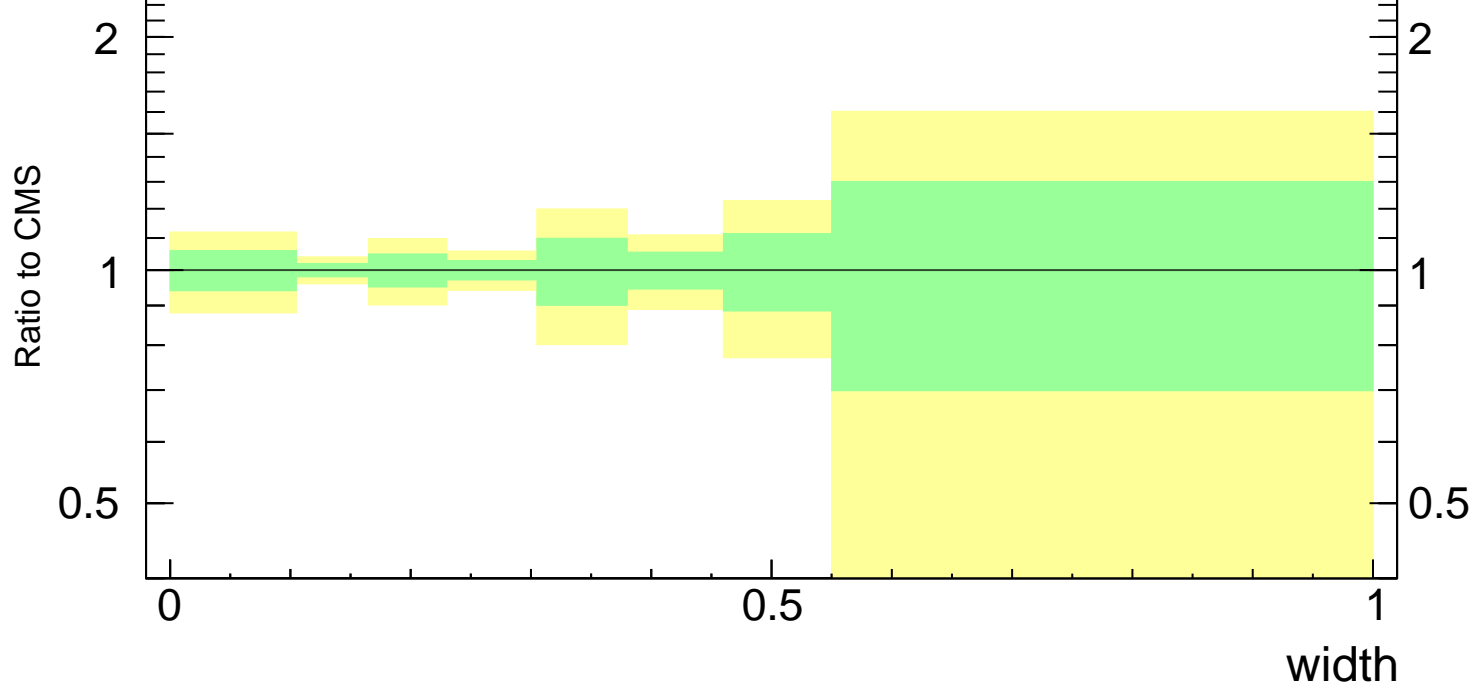

Width λ_{-1}^1 (CMS jet substructure)

- CMS
- - □ Herwig 7.2.1 default
- - ▲ Pythia 8.308 default

Rivet 3.1.10, ≥ 3.5M events
mcplots.cern.ch [arXiv:1306.3436]

CMS_2021_11920187