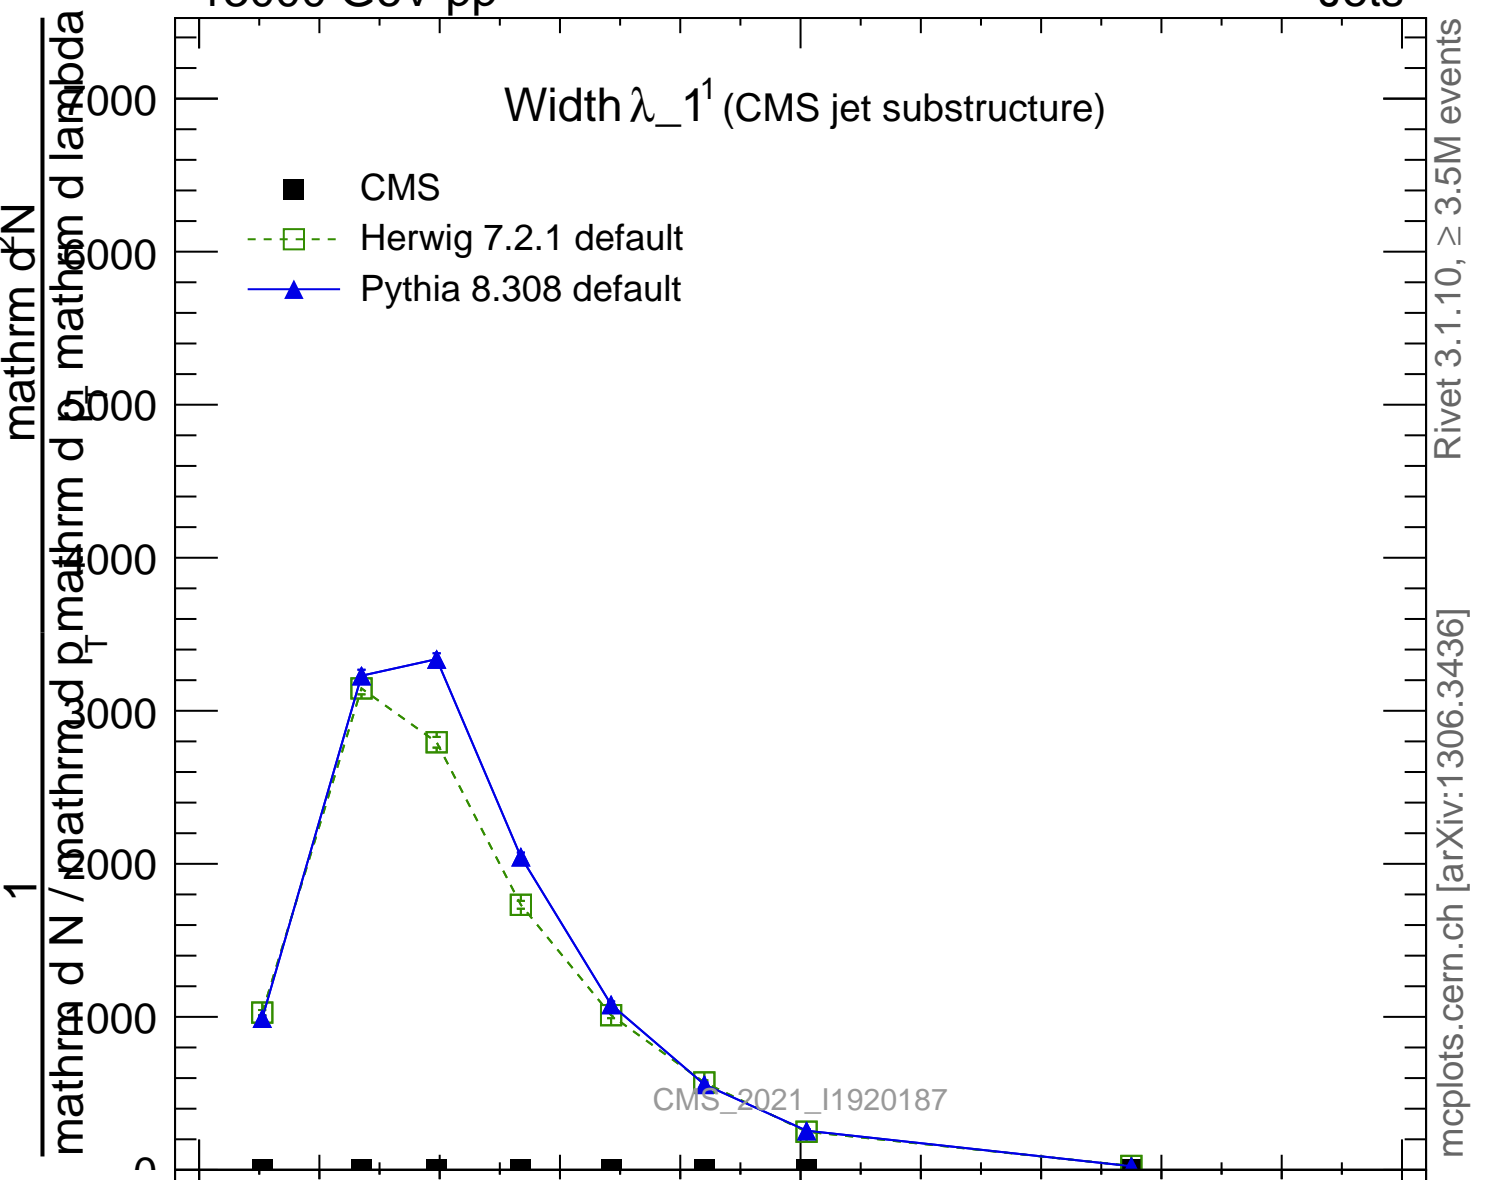

Width λ_{-1}^1 (CMS jet substructure)

- CMS
- - □ Herwig 7.2.1 default
- - ▲ Pythia 8.308 default

Rivet 3.1.10, ≥ 3.5M events
mcplots.cern.ch [arXiv:1306.3436]

CMS_2021_11920187