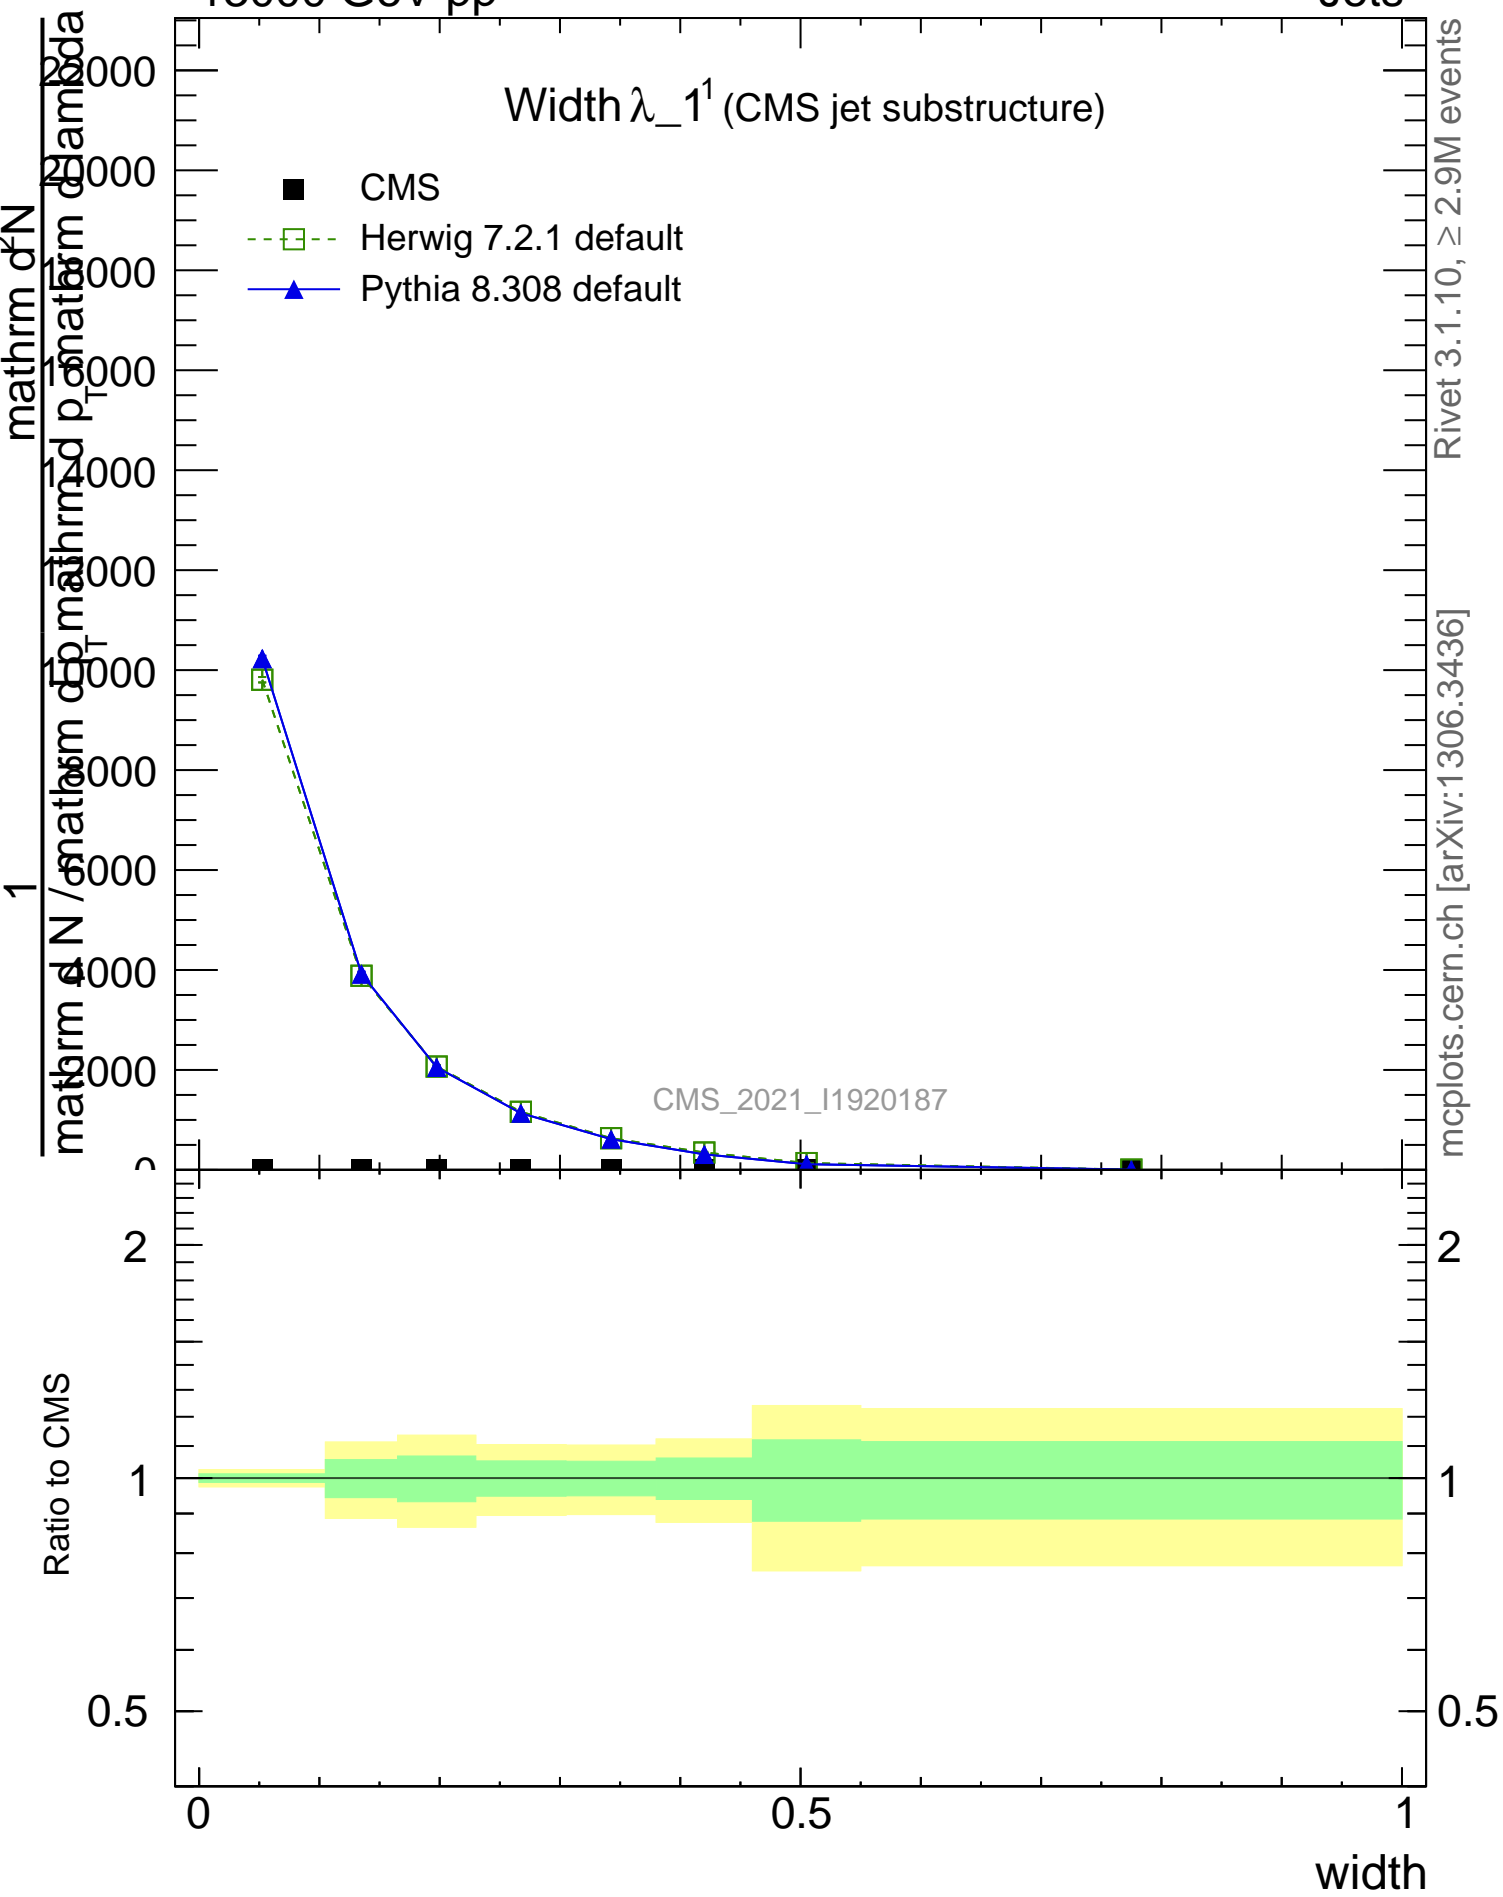

Width λ_{-1}^1 (CMS jet substructure)

- CMS
- - □ Herwig 7.2.1 default
- - ▲ Pythia 8.308 default

CMS_2021_I1920187

mcplots.cern.ch [arXiv:1306.3436]

Rivet 3.1.10, $\geq 2.9M$ events