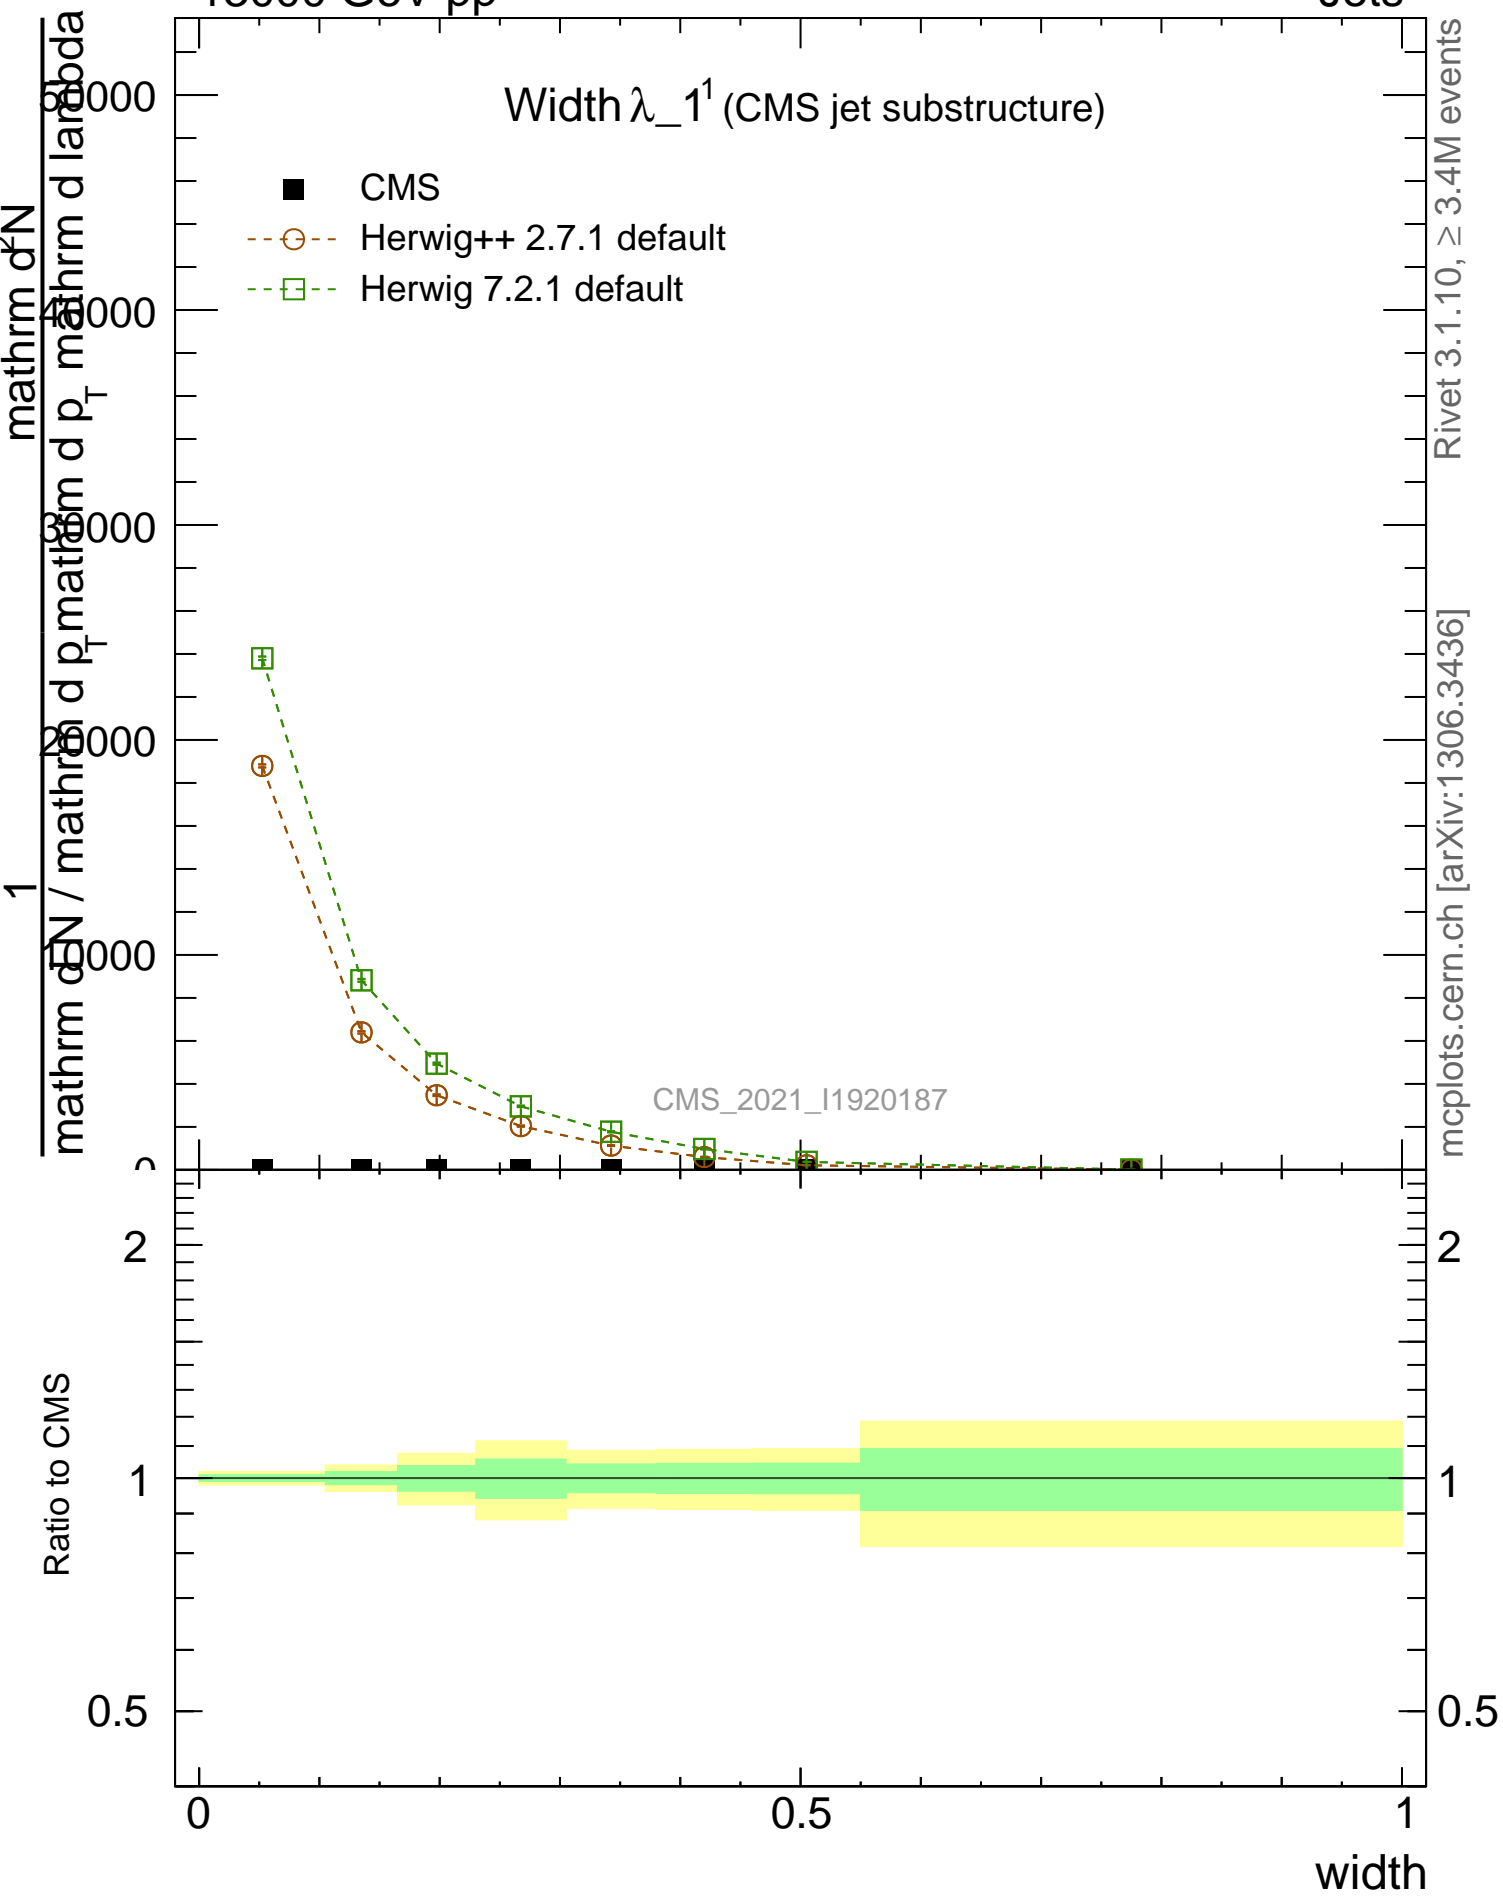

Width λ_{-1} (CMS jet substructure)

- CMS
- o- Herwig++ 2.7.1 default
- Herwig 7.2.1 default

CMS_2021_I1920187