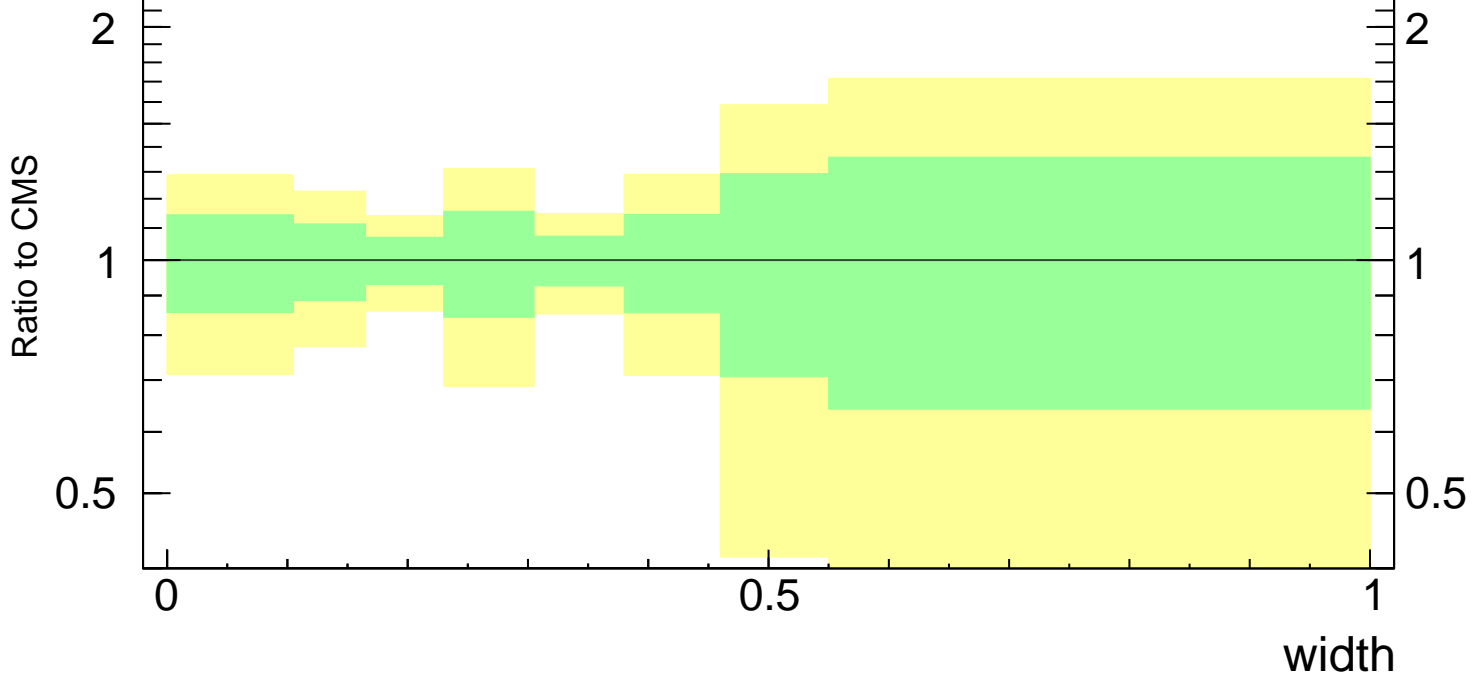

Width λ_{-1}^1 (CMS jet substructure)

- CMS
- Herwig++ 2.7.1 default
- Herwig 7.2.1 default

CMS_2021_I1920187

mcplots.cern.ch [arXiv:1306.3436]

Rivet 3.1.10, ≥ 3.4M events