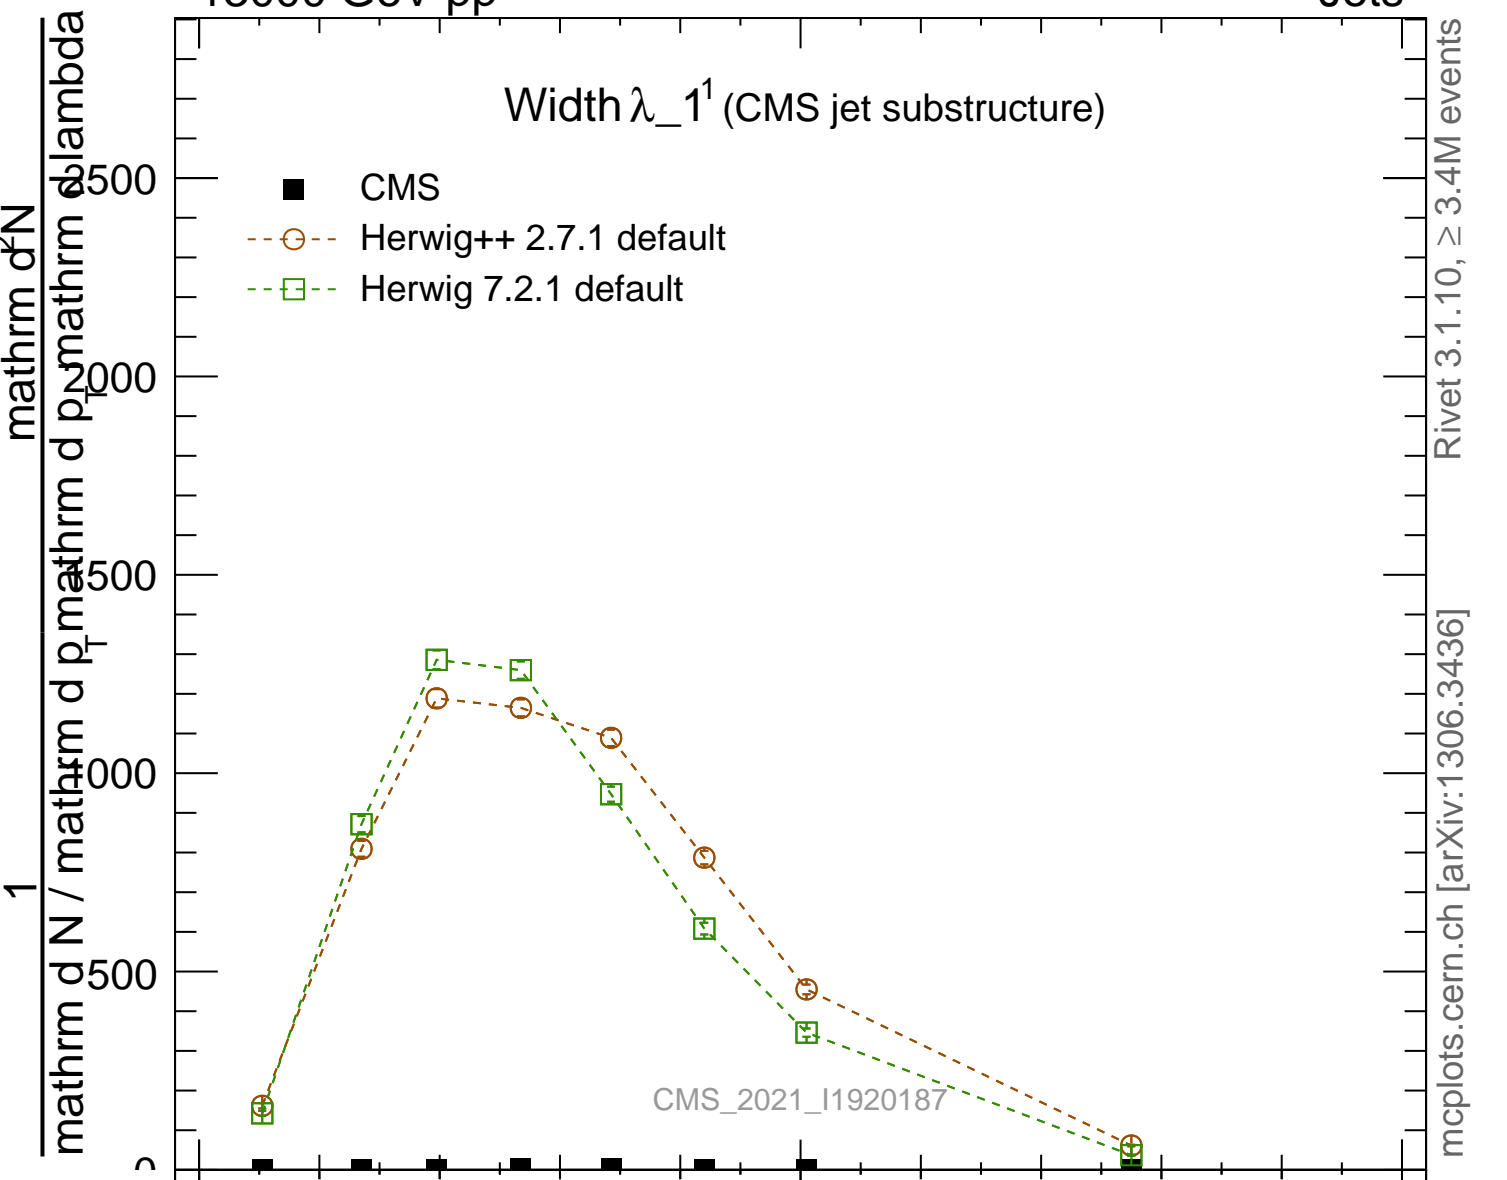

Width λ_{-1}^1 (CMS jet substructure)

- CMS
- Herwig++ 2.7.1 default
- Herwig 7.2.1 default

CMS_2021_I1920187

mcplots.cern.ch [arXiv:1306.3436]

Rivet 3.1.10, ≥ 3.4M events