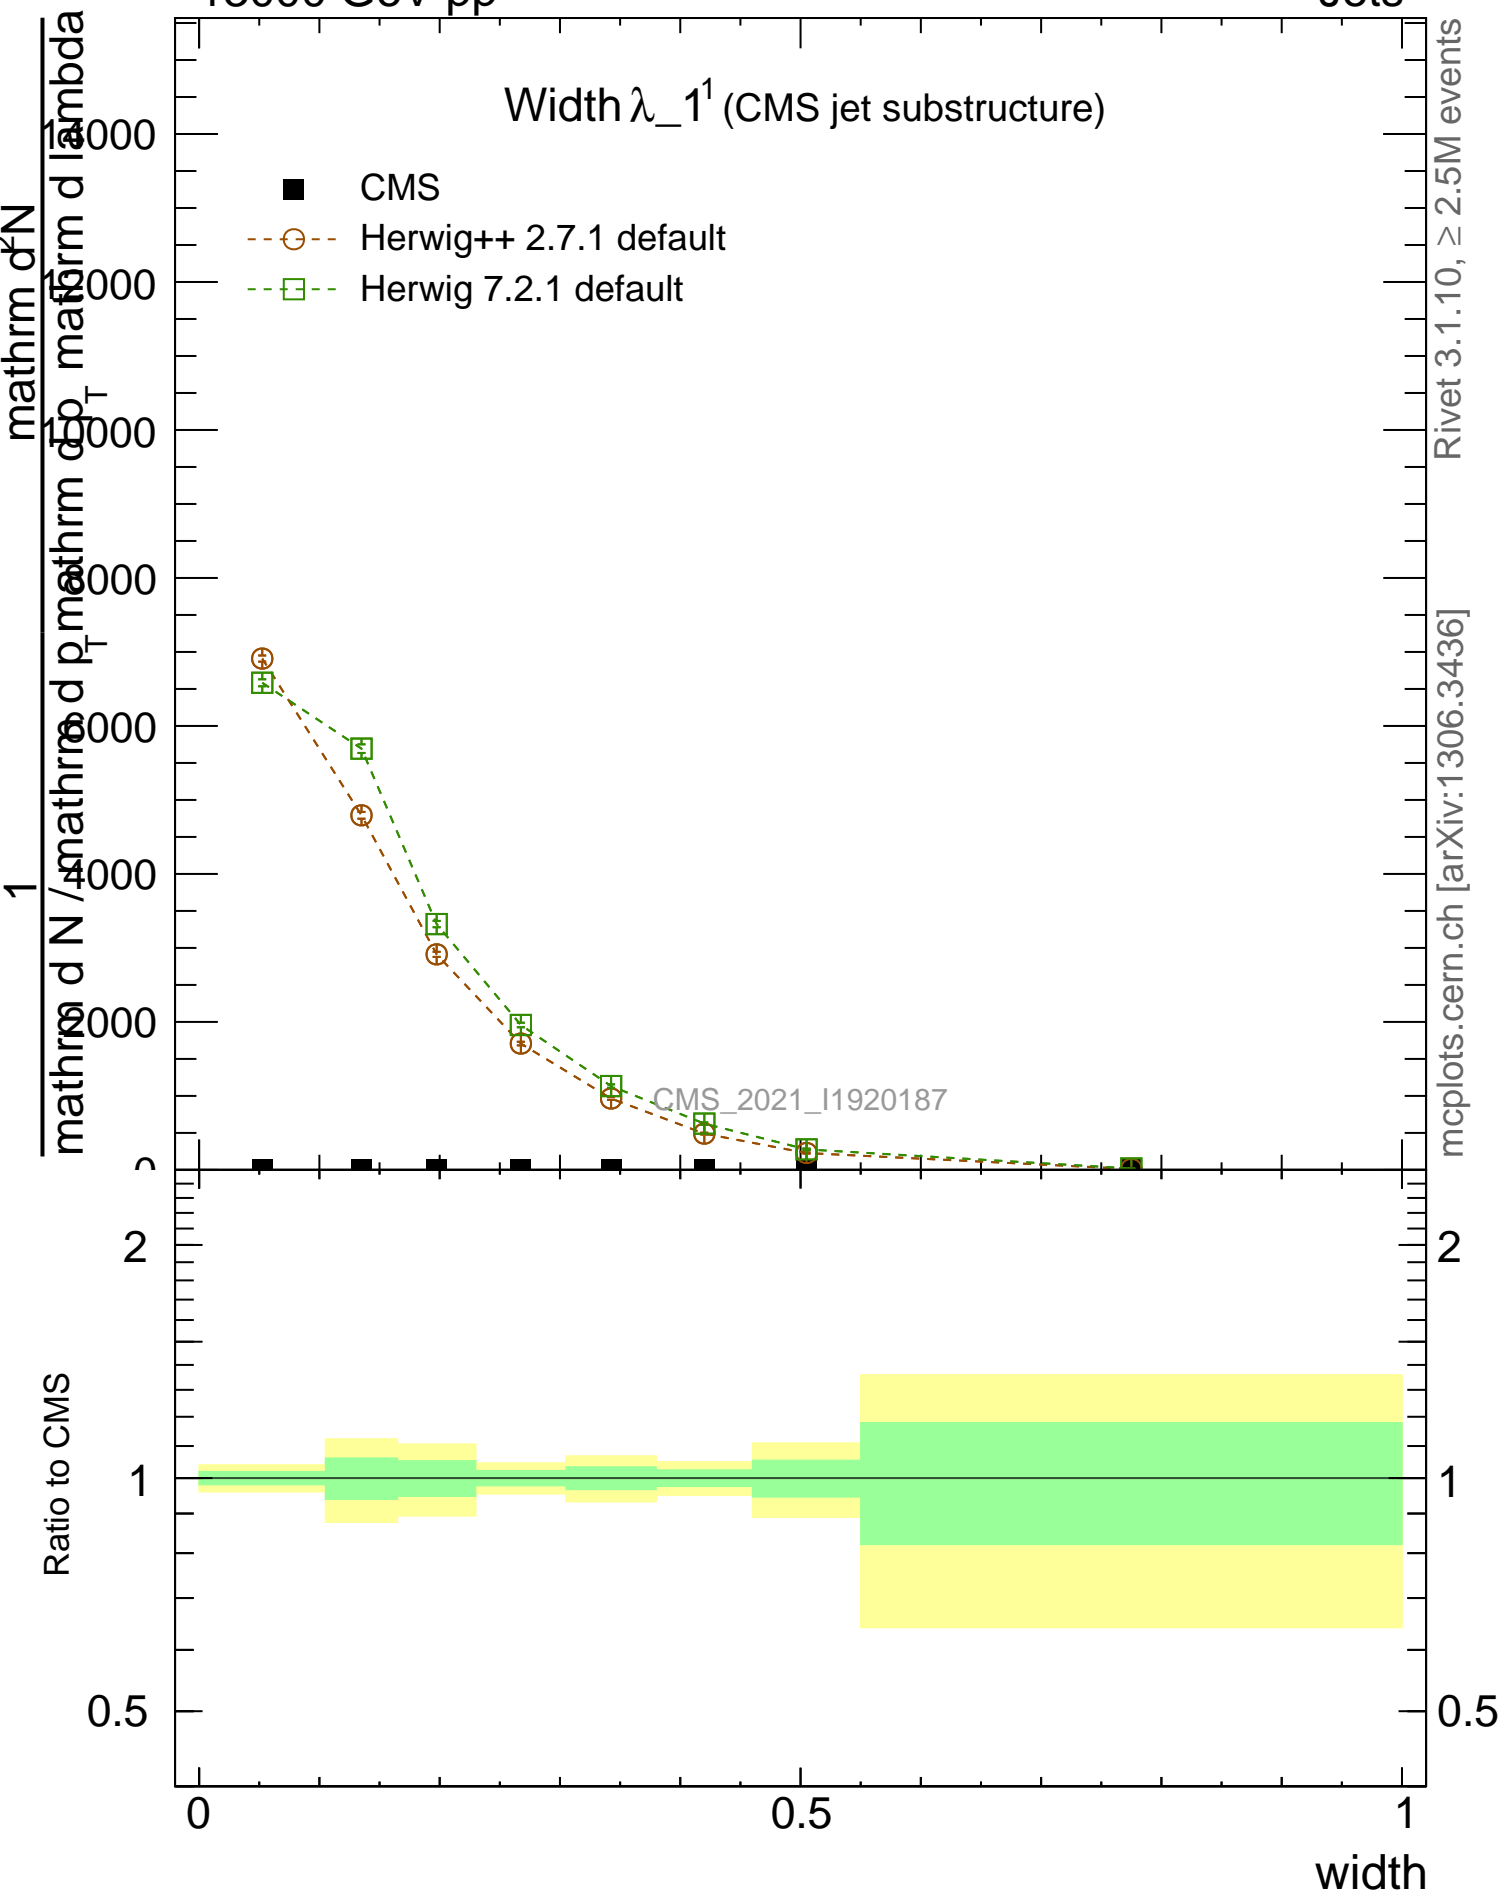

Width λ_{-1} (CMS jet substructure)

- CMS
- - ○ - - Herwig++ 2.7.1 default
- - □ - - Herwig 7.2.1 default

CMS_2021_11920187