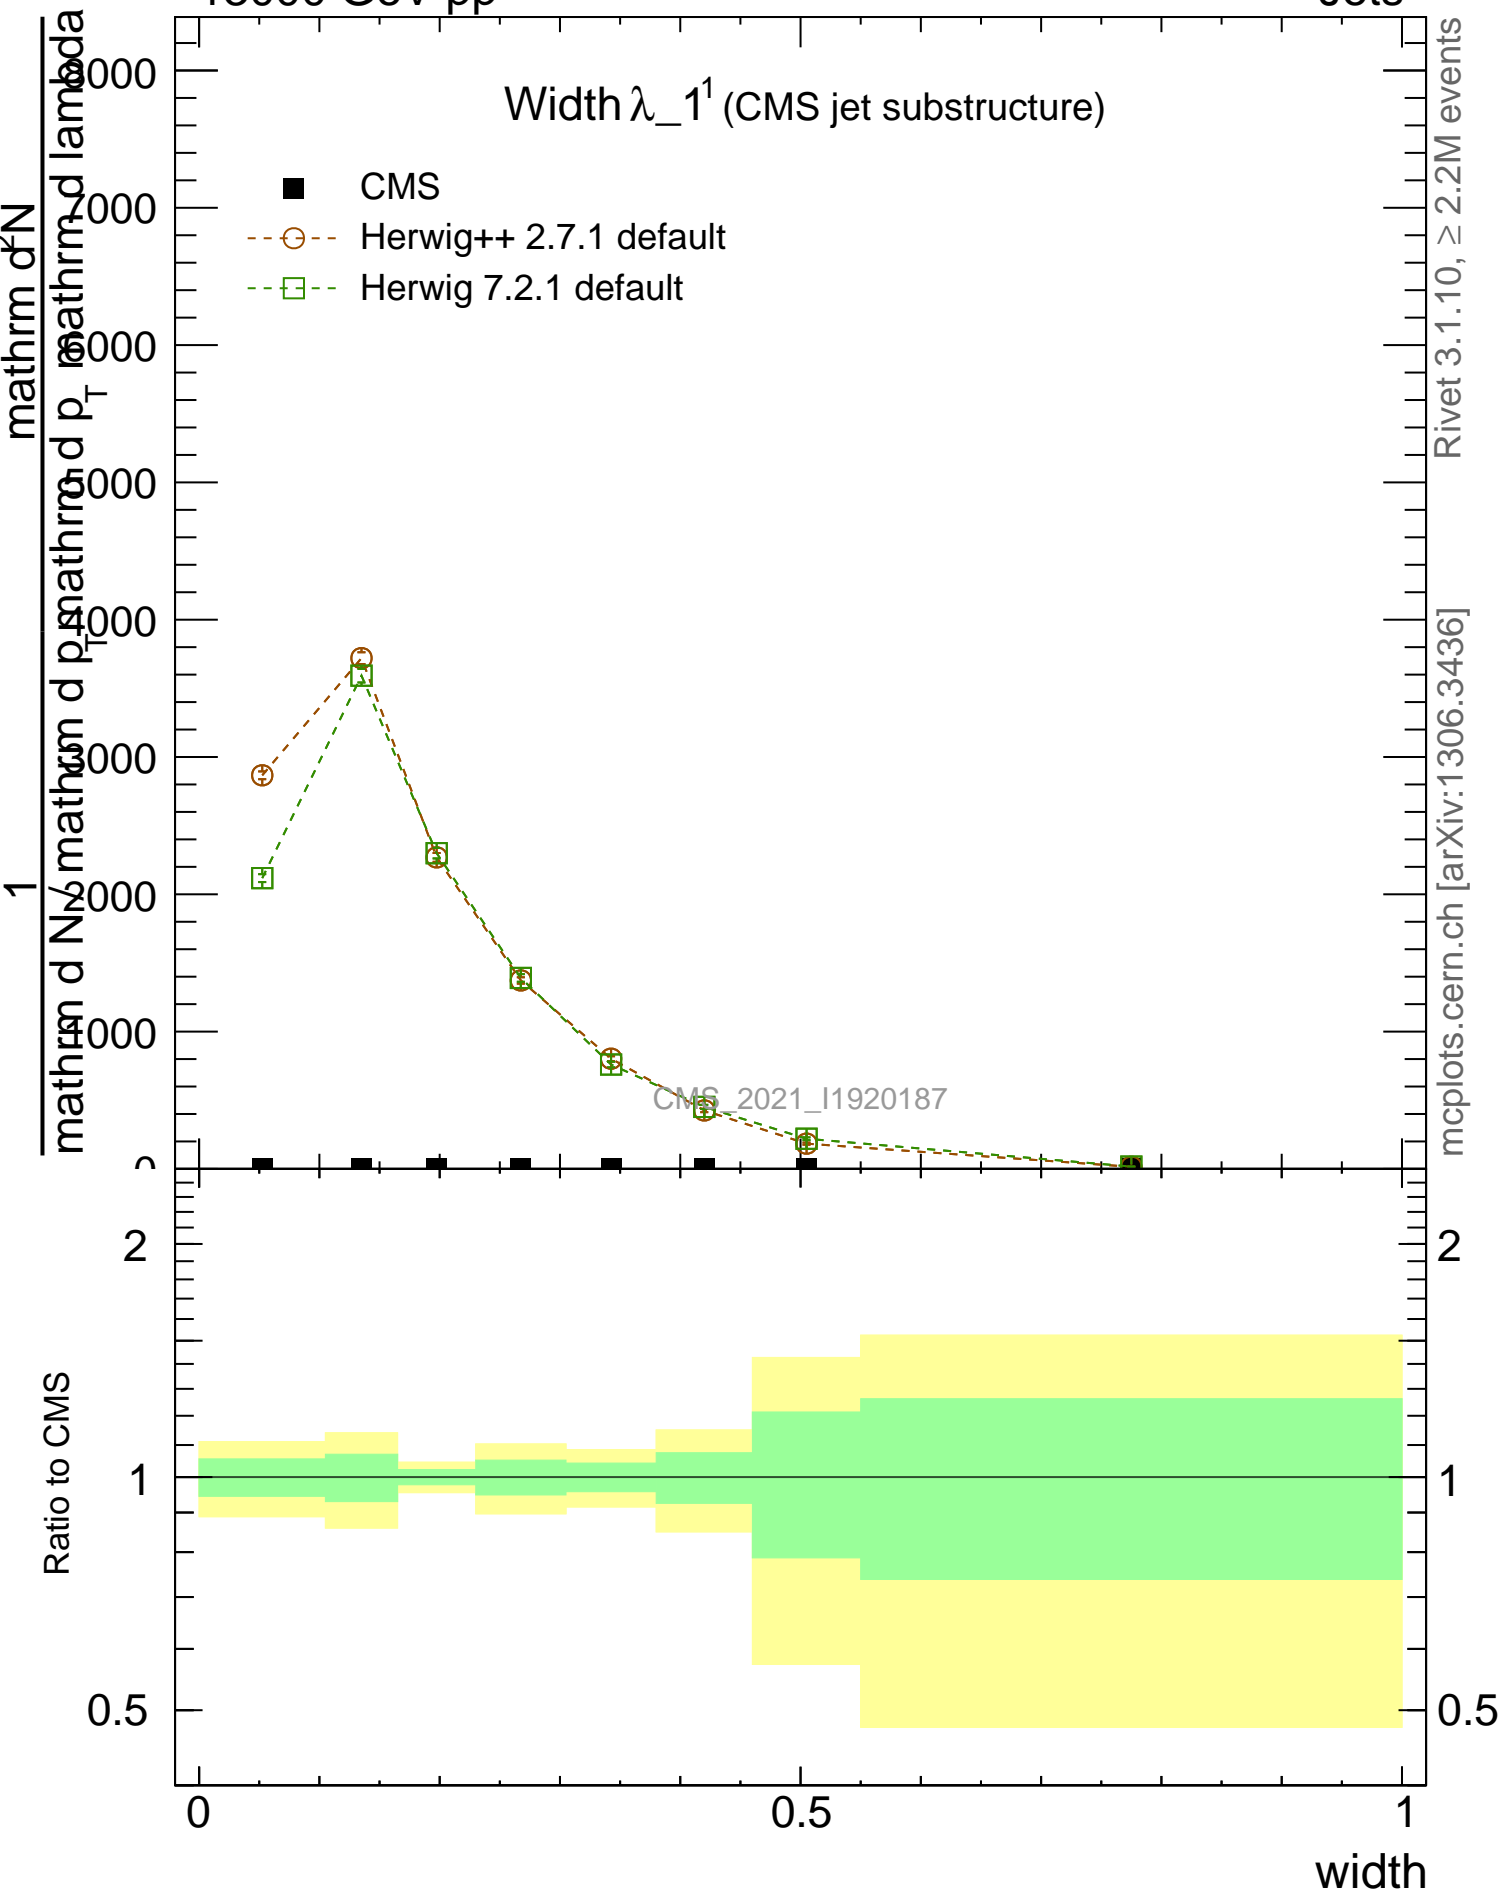

Width λ_{-1} (CMS jet substructure)

- CMS
- Herwig++ 2.7.1 default
- Herwig 7.2.1 default

mcplots.cern.ch [arXiv:1306.3436]

CMS_2021_11920187