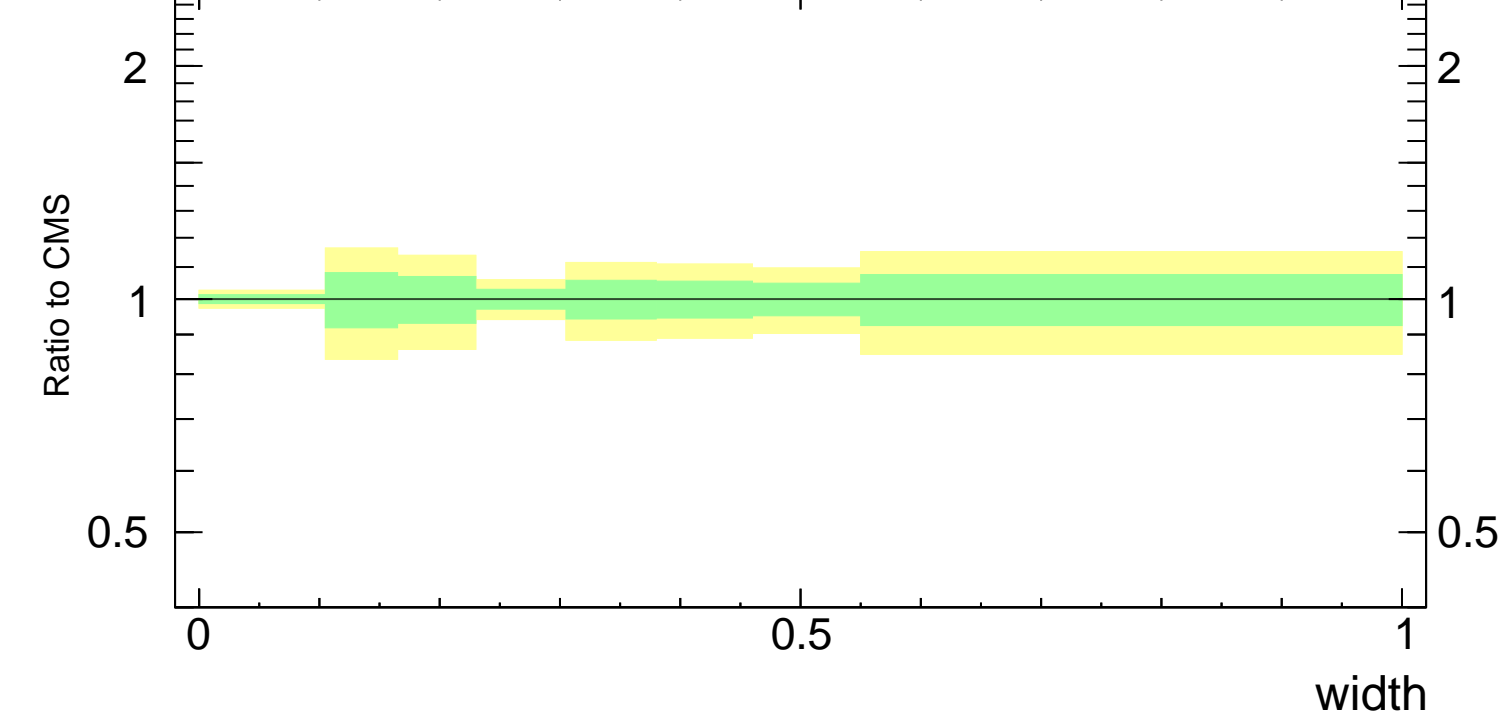

Width λ_{-1} (CMS jet substructure)

- CMS
- Herwig++ 2.7.1 default
- Herwig 7.2.1 default

Rivet 3.1.10, ≥ 3.3M events
mcplots.cern.ch [arXiv:1306.3436]