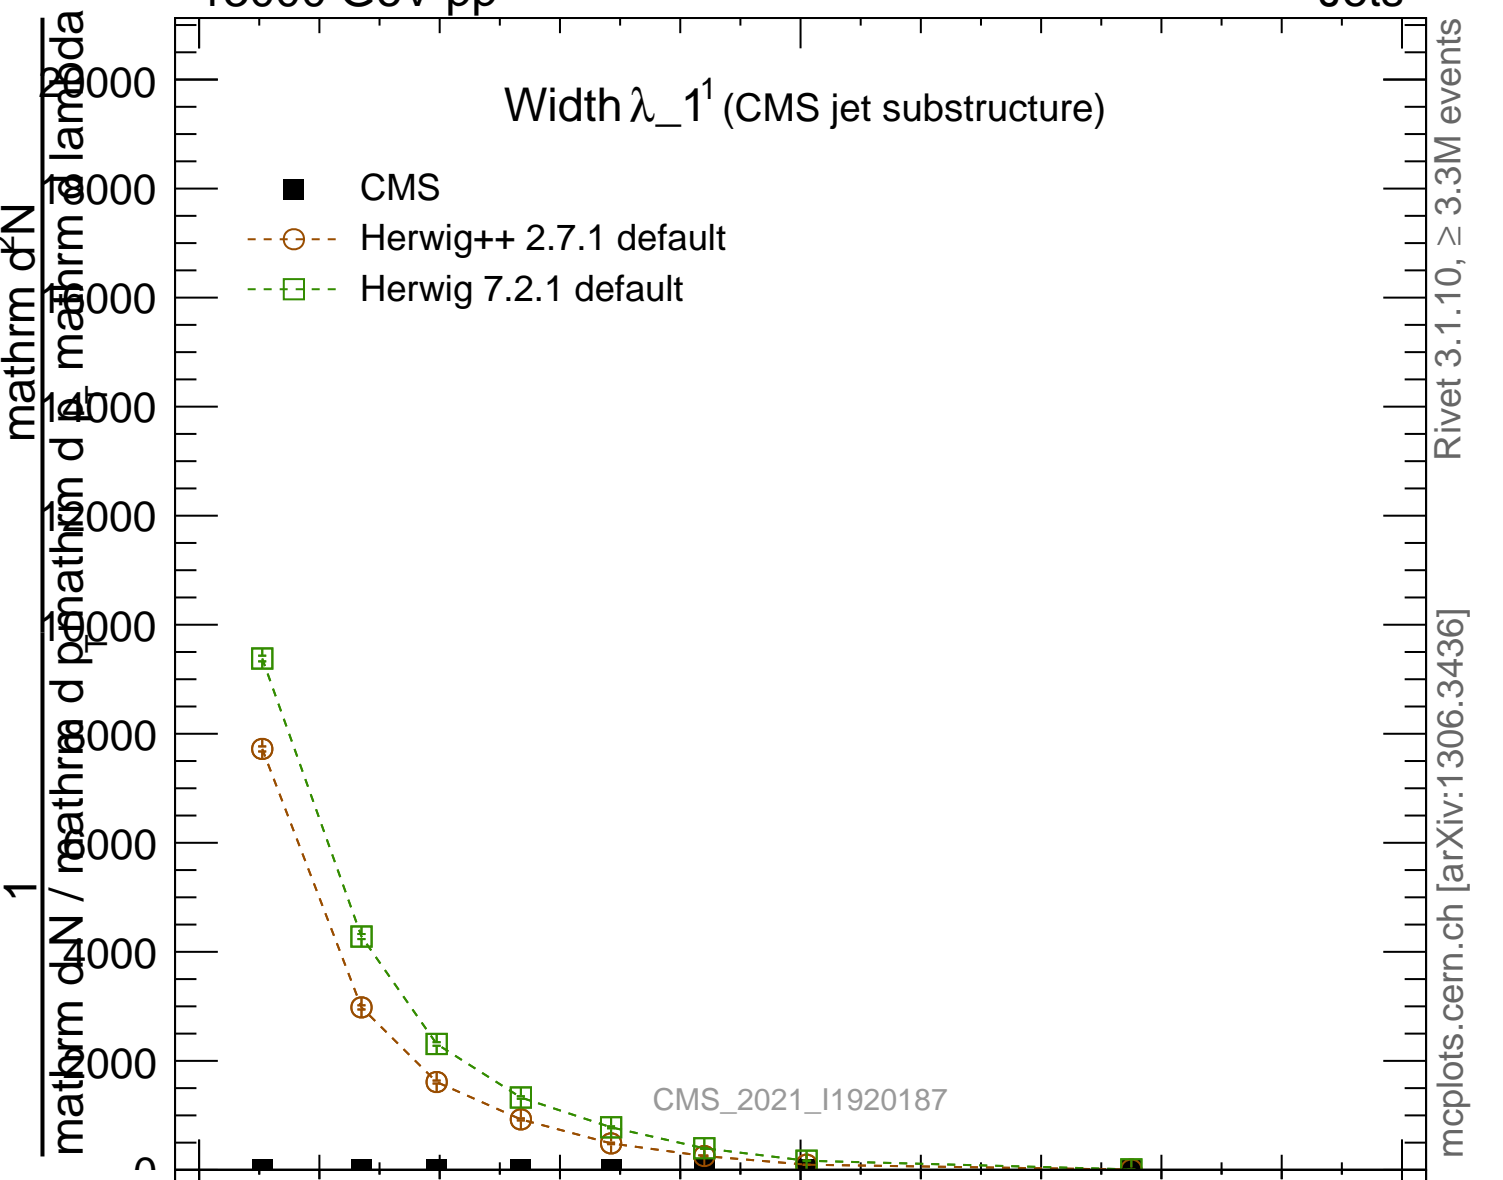

Width λ_{-1} (CMS jet substructure)

- CMS
- Herwig++ 2.7.1 default
- Herwig 7.2.1 default

Rivet 3.1.10, ≥ 3.3M events
mcplots.cern.ch [arXiv:1306.3436]