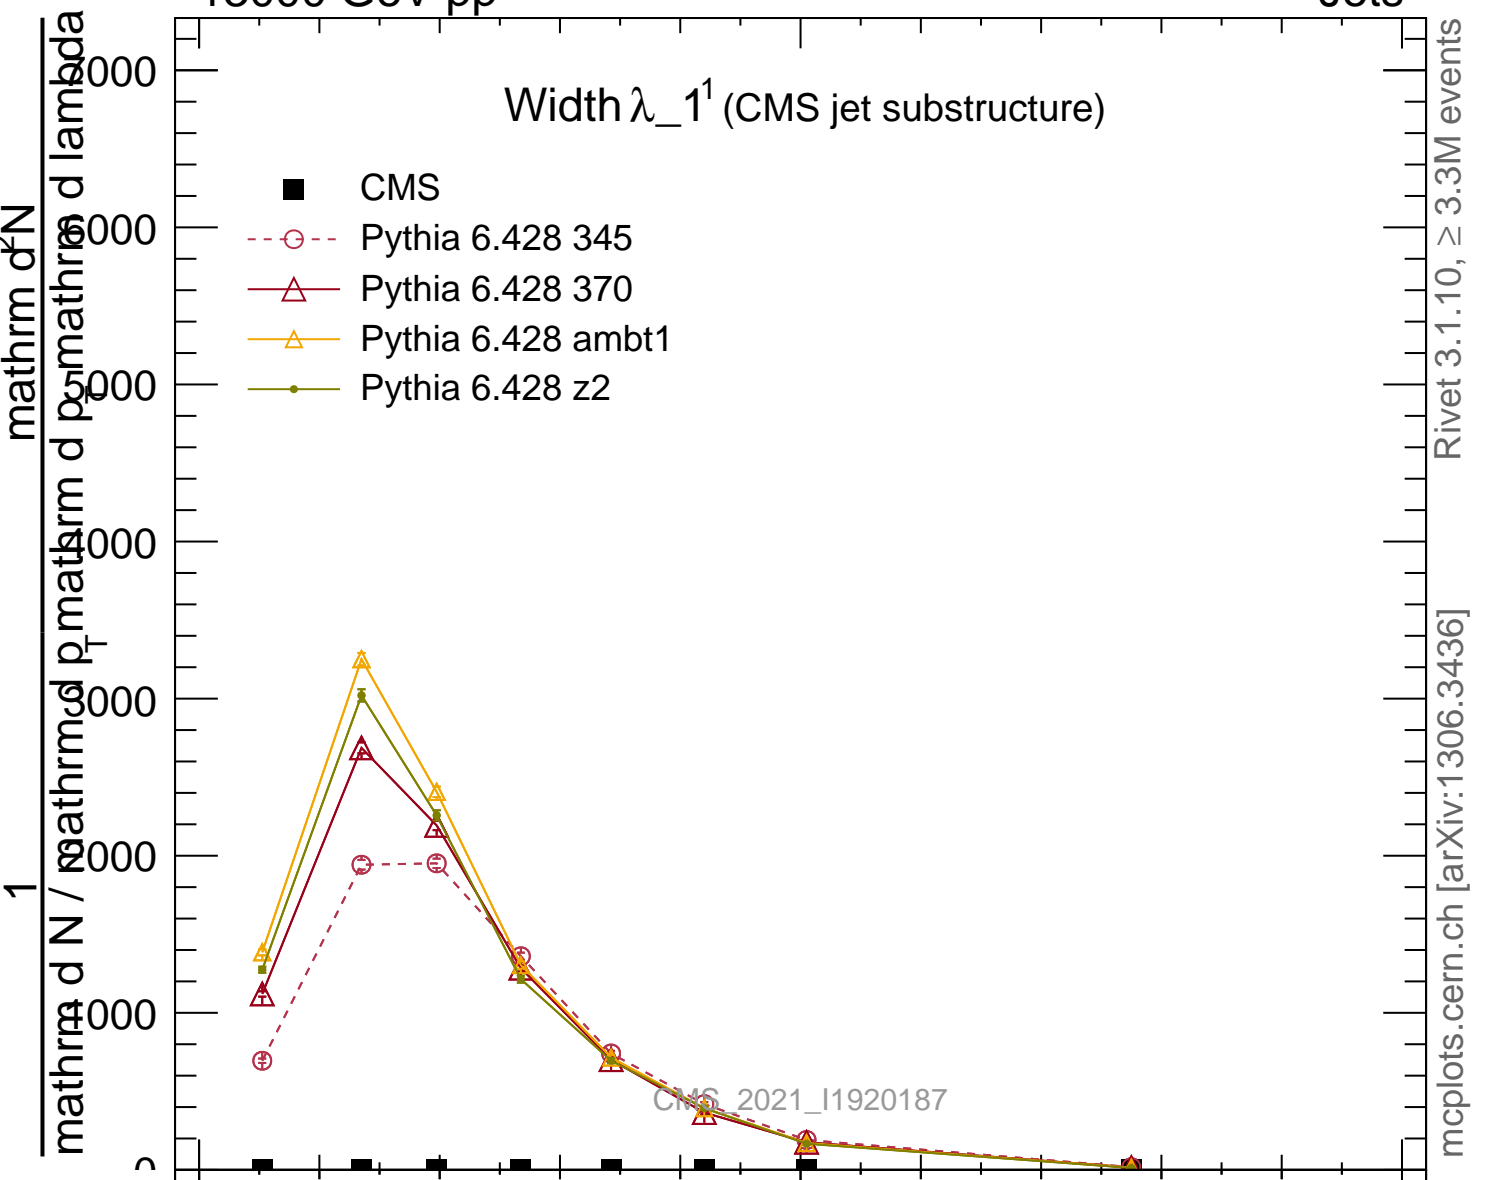

Width  $\lambda_{-1}$  (CMS jet substructure)

- CMS
- Pythia 6.428 345
- △- Pythia 6.428 370
- △- Pythia 6.428 ambt1
- Pythia 6.428 z2

CMS 2021\_11920187

mcplots.cern.ch [arXiv:1306.3436]

Rivet 3.1.10, ≥ 3.3M events