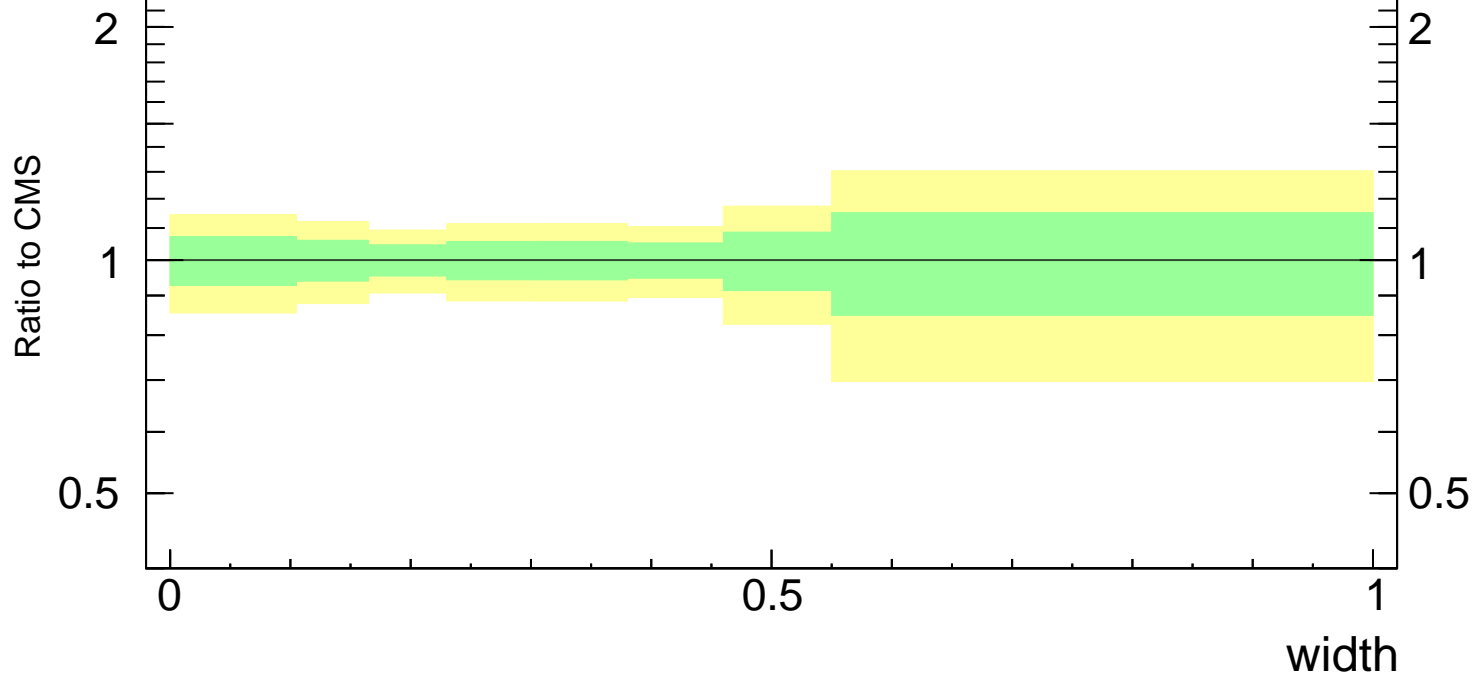

Width  $\lambda_{-1}$  (CMS jet substructure)

- CMS
- Pythia 6.428 345
- △- Pythia 6.428 370
- △- Pythia 6.428 ambt1
- Pythia 6.428 z2

CMS 2021\_11920187

mcplots.cern.ch [arXiv:1306.3436]

Rivet 3.1.10, ≥ 3.3M events