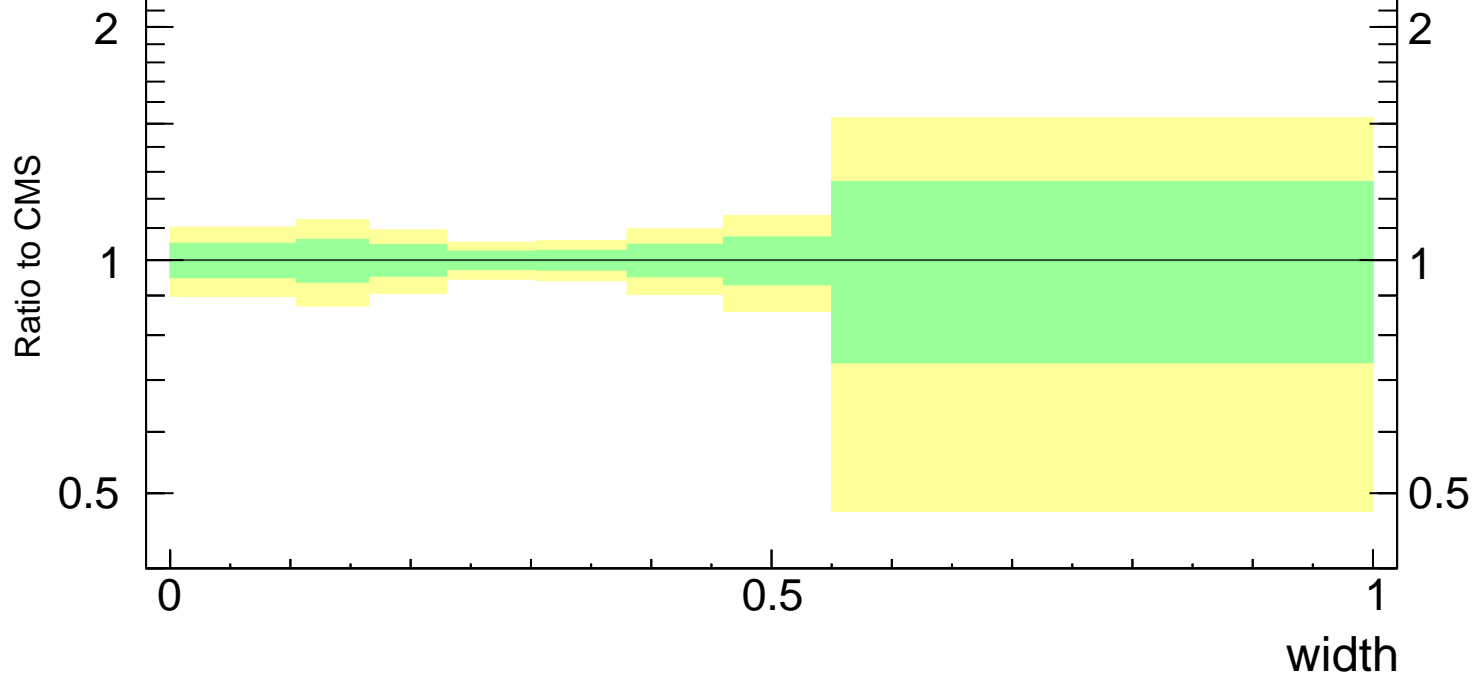

Width λ_{-1}^1 (CMS jet substructure)

- CMS
- - ○ Pythia 6.428 345
- - △ Pythia 6.428 370
- - △ Pythia 6.428 ambt1
- - ● Pythia 6.428 z2

CMS 2021_11920187

mcplots.cern.ch [arXiv:1306.3436]

Rivet 3.1.10, ≥ 3.3M events