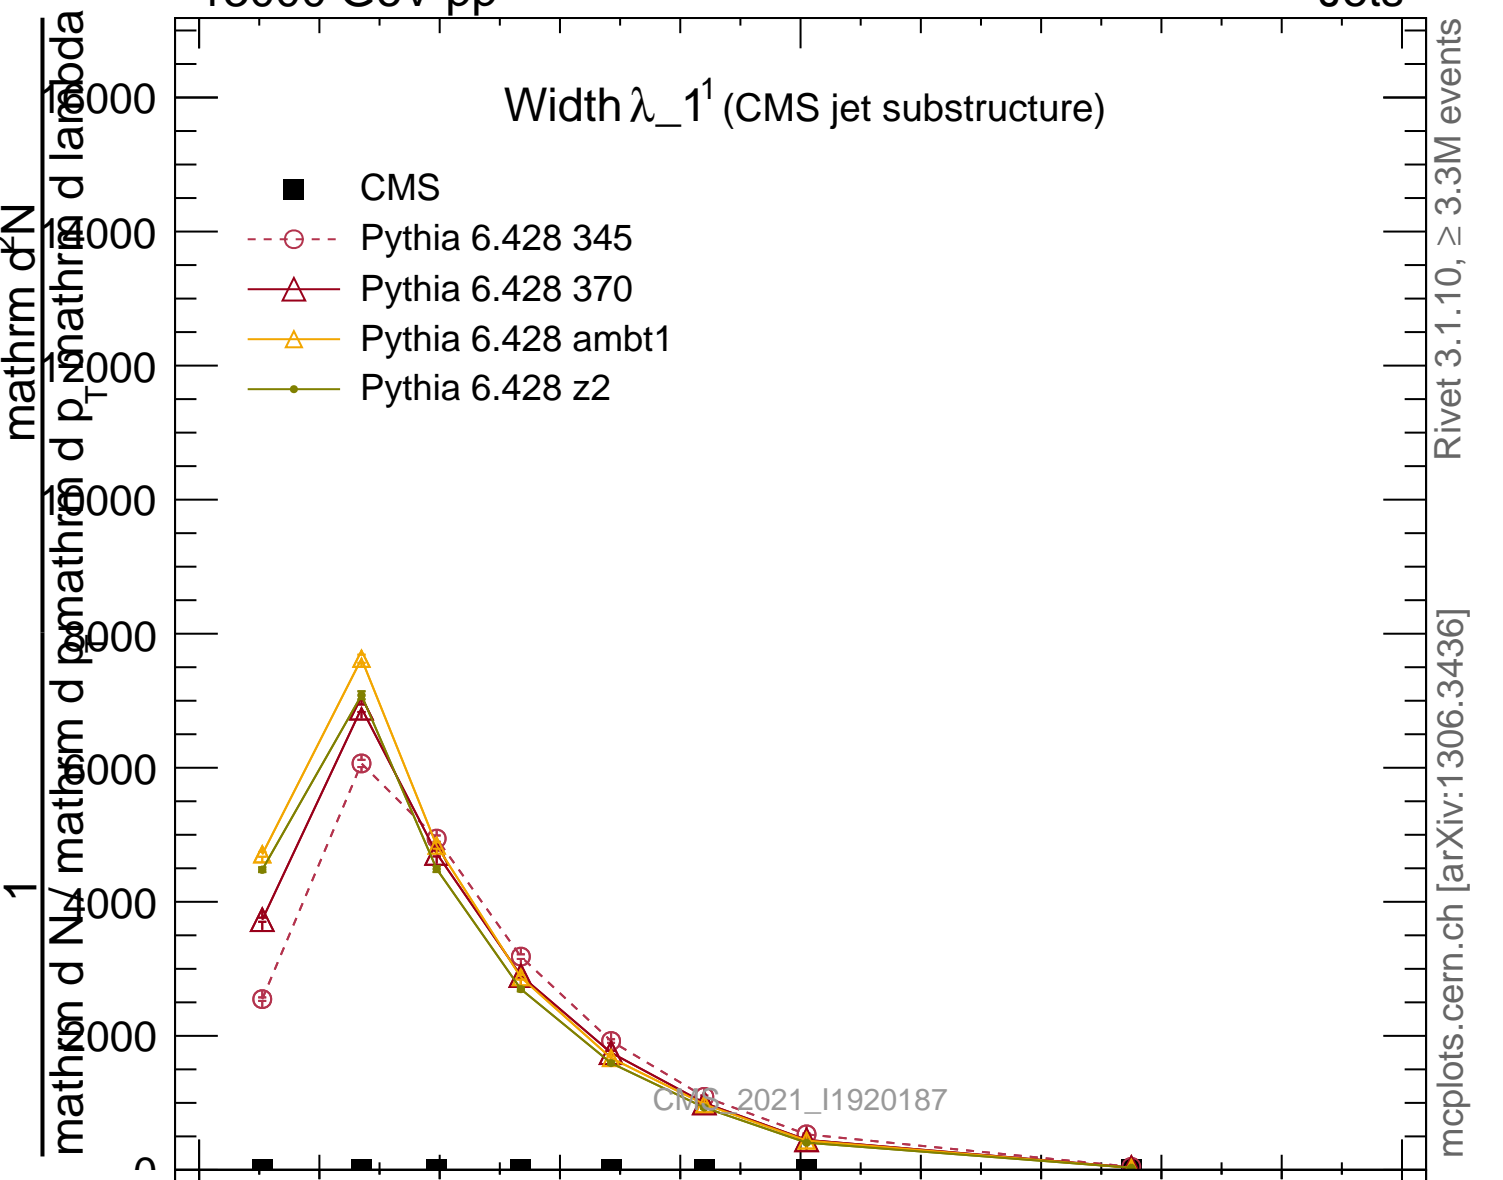

Width λ_{-1}^1 (CMS jet substructure)

- CMS
- - ○ Pythia 6.428 345
- - △ Pythia 6.428 370
- - △ Pythia 6.428 ambt1
- - ● Pythia 6.428 z2

CMS 2021_11920187

mcplots.cern.ch [arXiv:1306.3436]

Rivet 3.1.10, ≥ 3.3M events