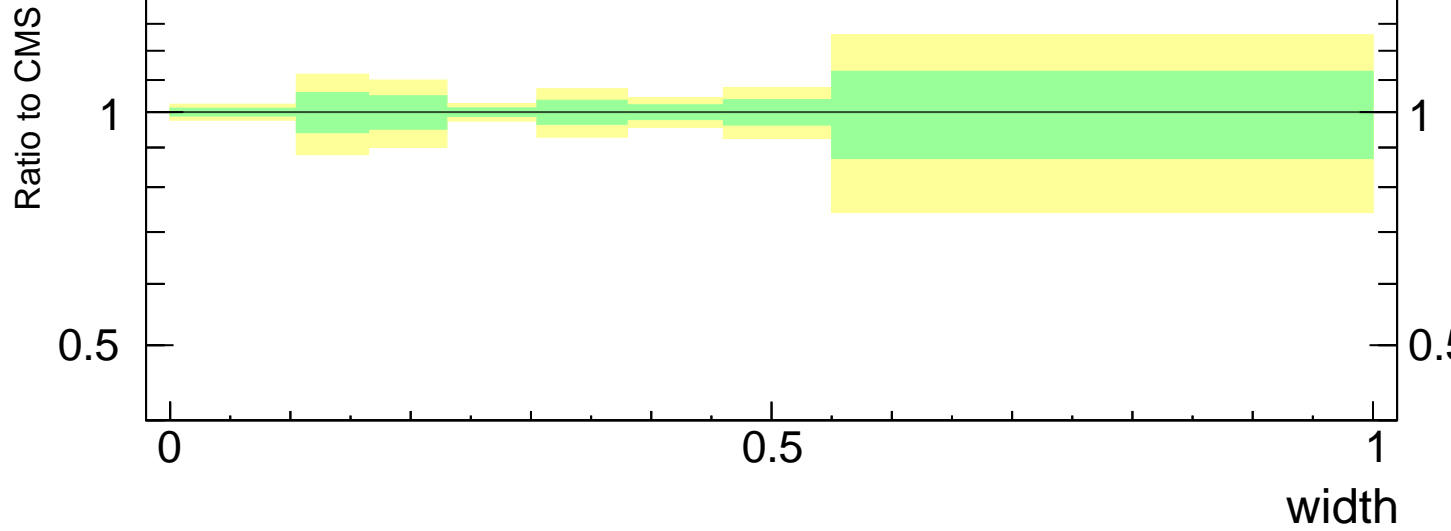

Width  $\lambda_{-1}$  (CMS jet substructure)

- CMS
- Pythia 6.428 345
- △- Pythia 6.428 370
- △- Pythia 6.428 ambt1
- Pythia 6.428 z2

Rivet 3.1.10, ≥ 3.3M events  
mcplots.cern.ch [arXiv:1306.3436]