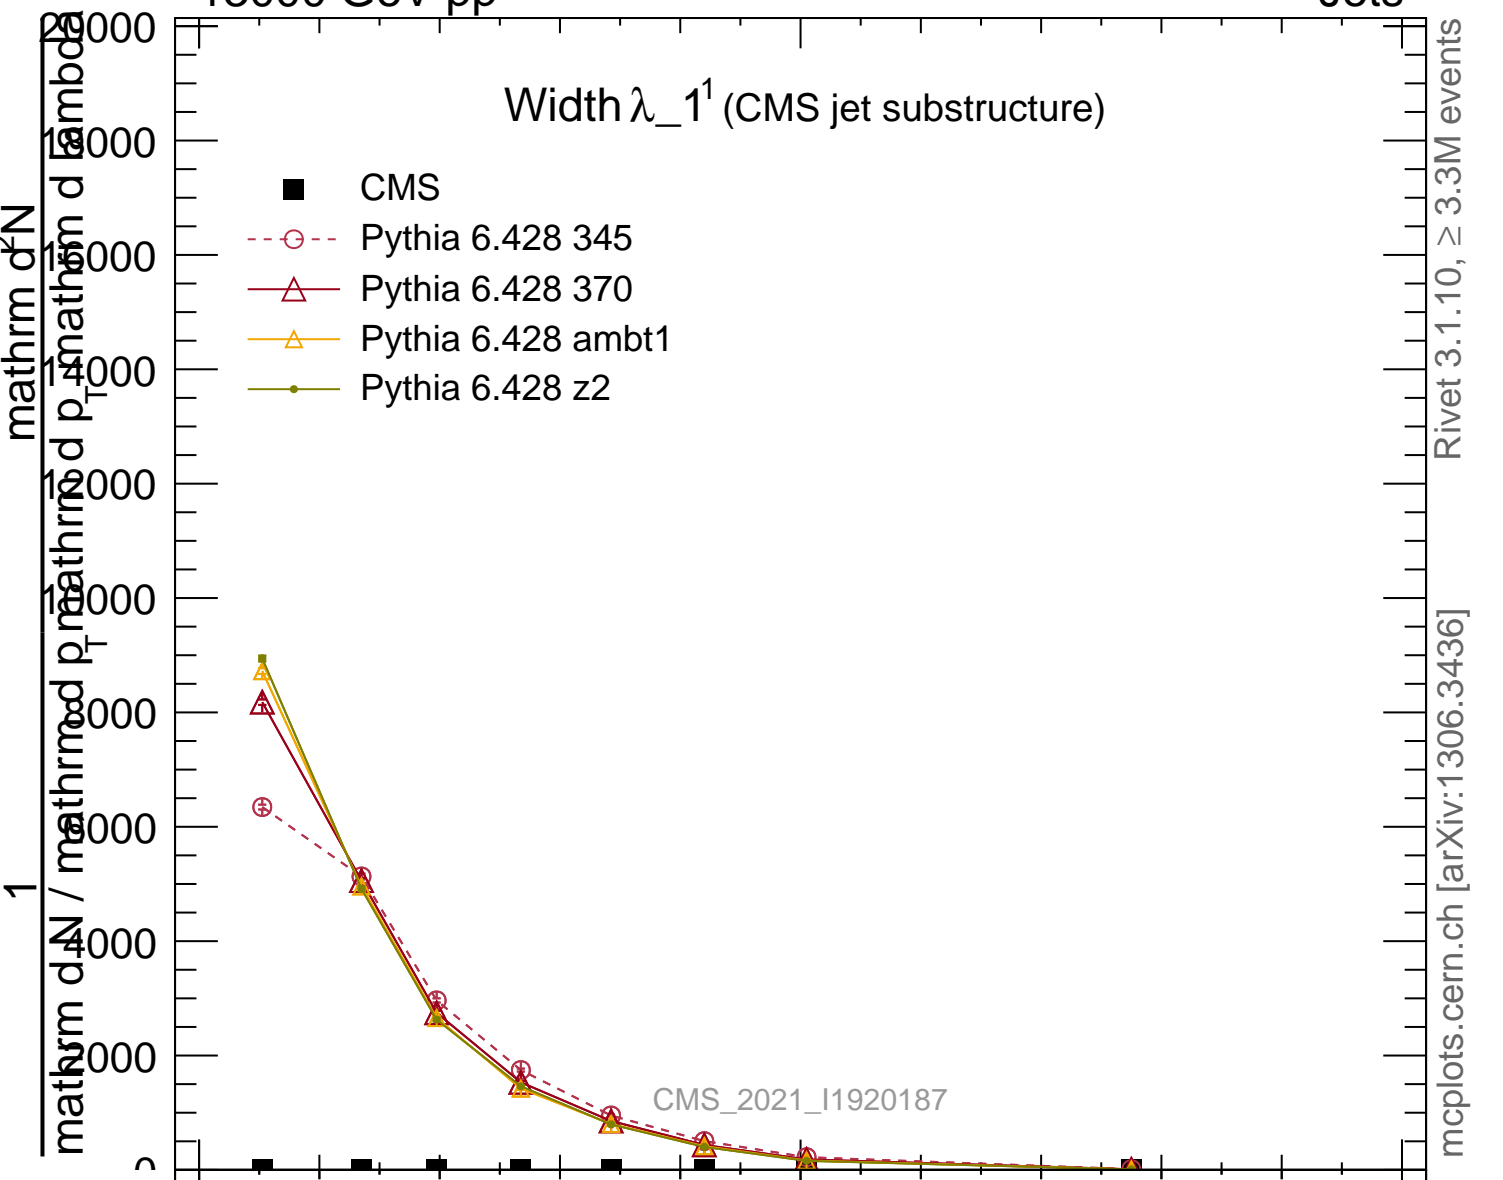

Width  $\lambda_{-1}$  (CMS jet substructure)

- CMS
- Pythia 6.428 345
- △- Pythia 6.428 370
- △- Pythia 6.428 ambt1
- Pythia 6.428 z2

Rivet 3.1.10, ≥ 3.3M events  
mcplots.cern.ch [arXiv:1306.3436]