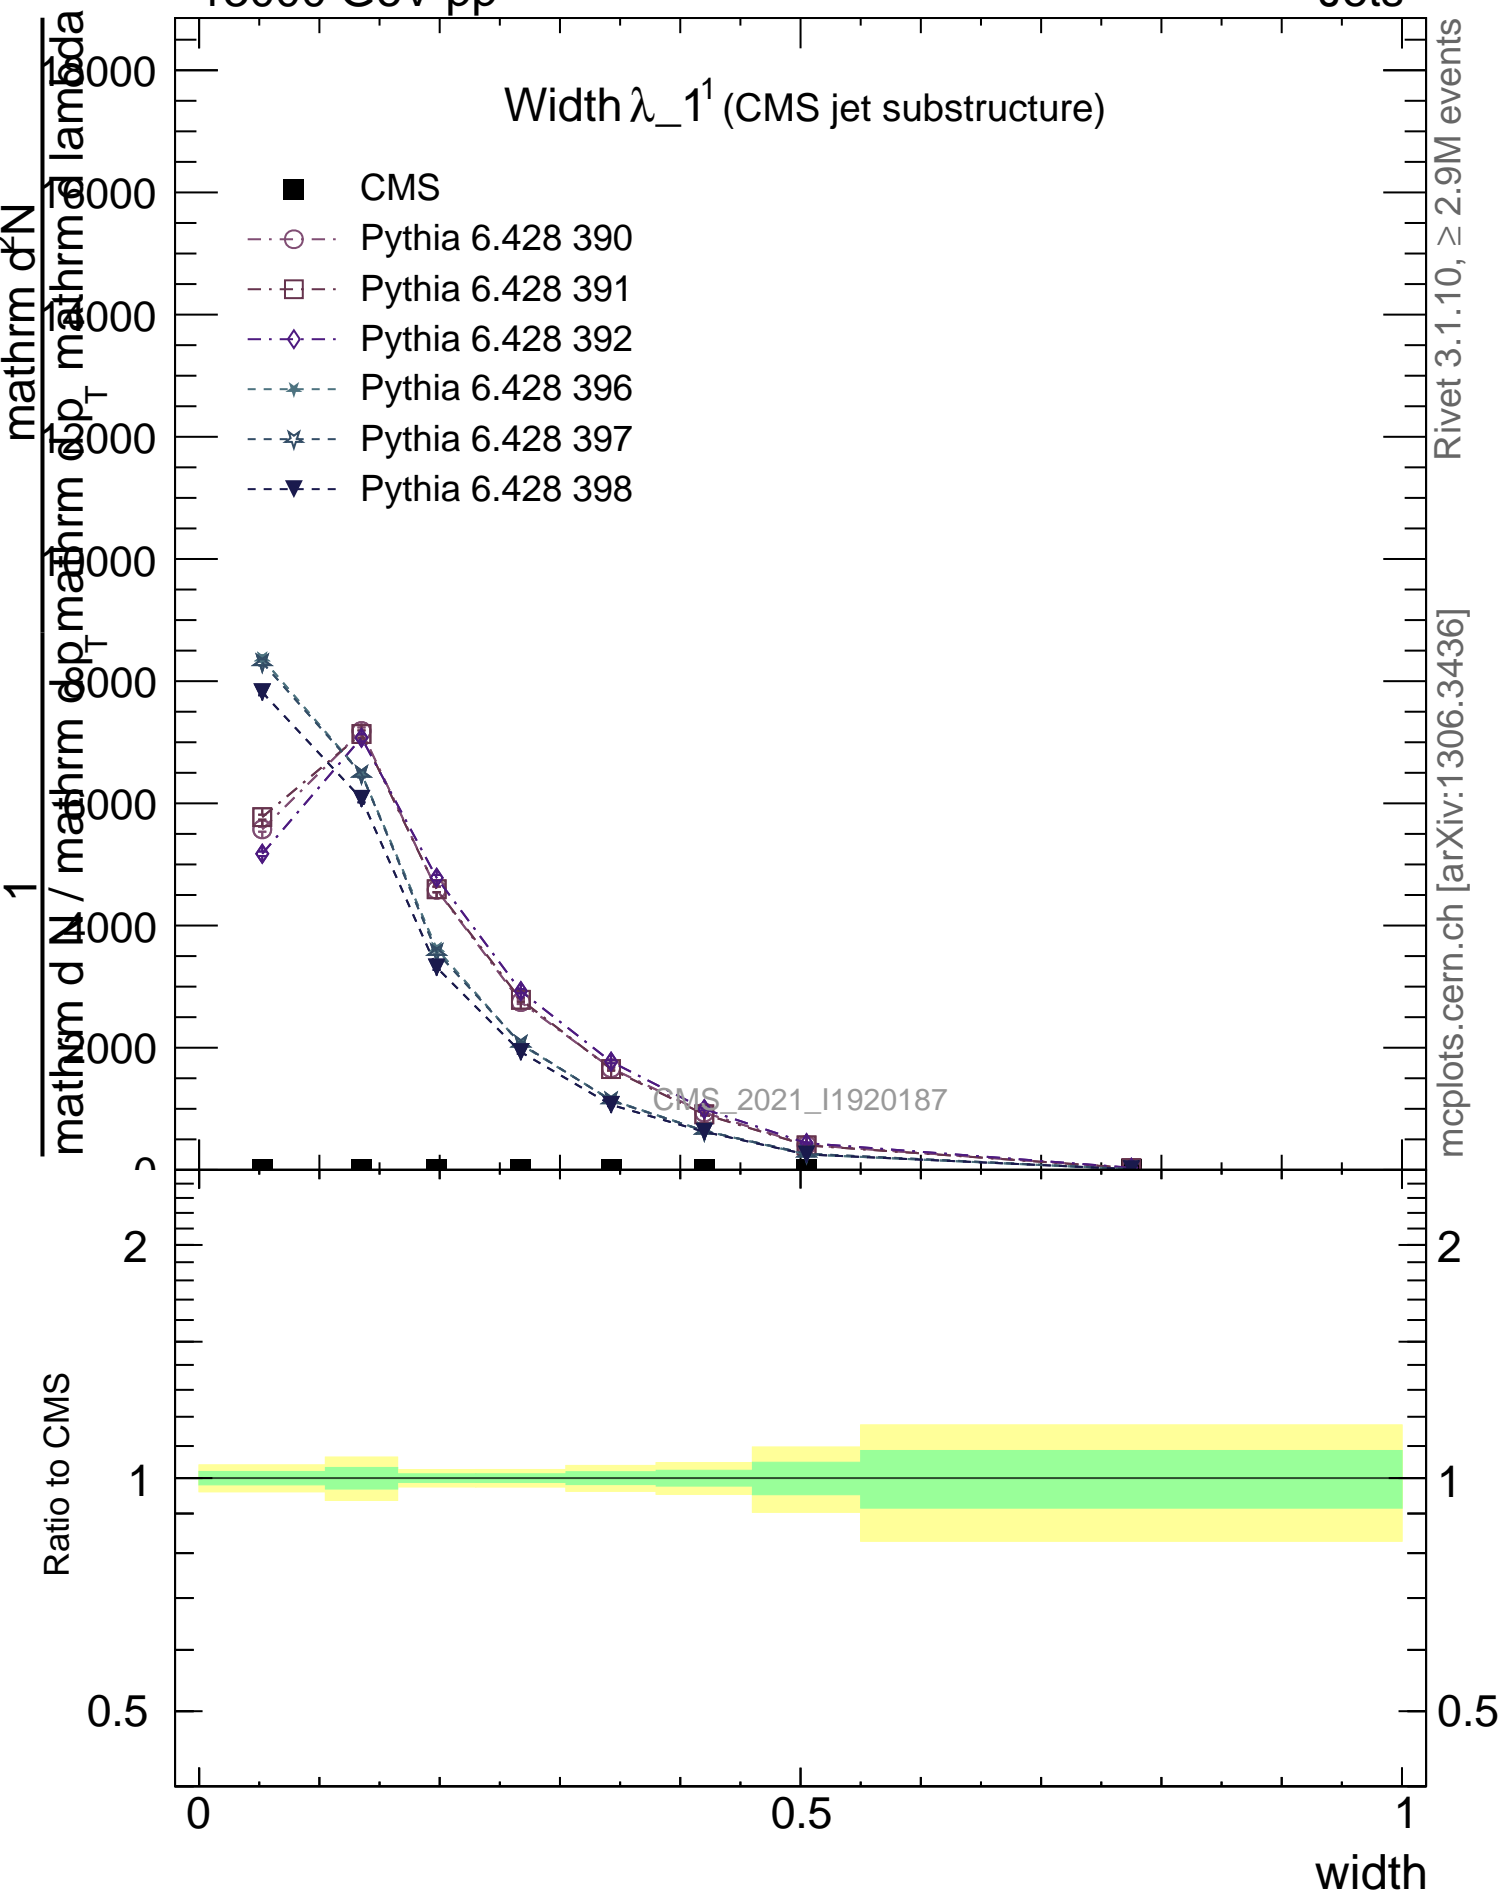

Width  $\lambda_{-1}^1$  (CMS jet substructure)

- CMS
- Pythia 6.428 390
- Pythia 6.428 391
- ◇ Pythia 6.428 392
- ★ Pythia 6.428 396
- ☆ Pythia 6.428 397
- ▼ Pythia 6.428 398

Rivet 3.1.10, ≥ 2.9M events  
mcplots.cern.ch [arXiv:1306.3436]