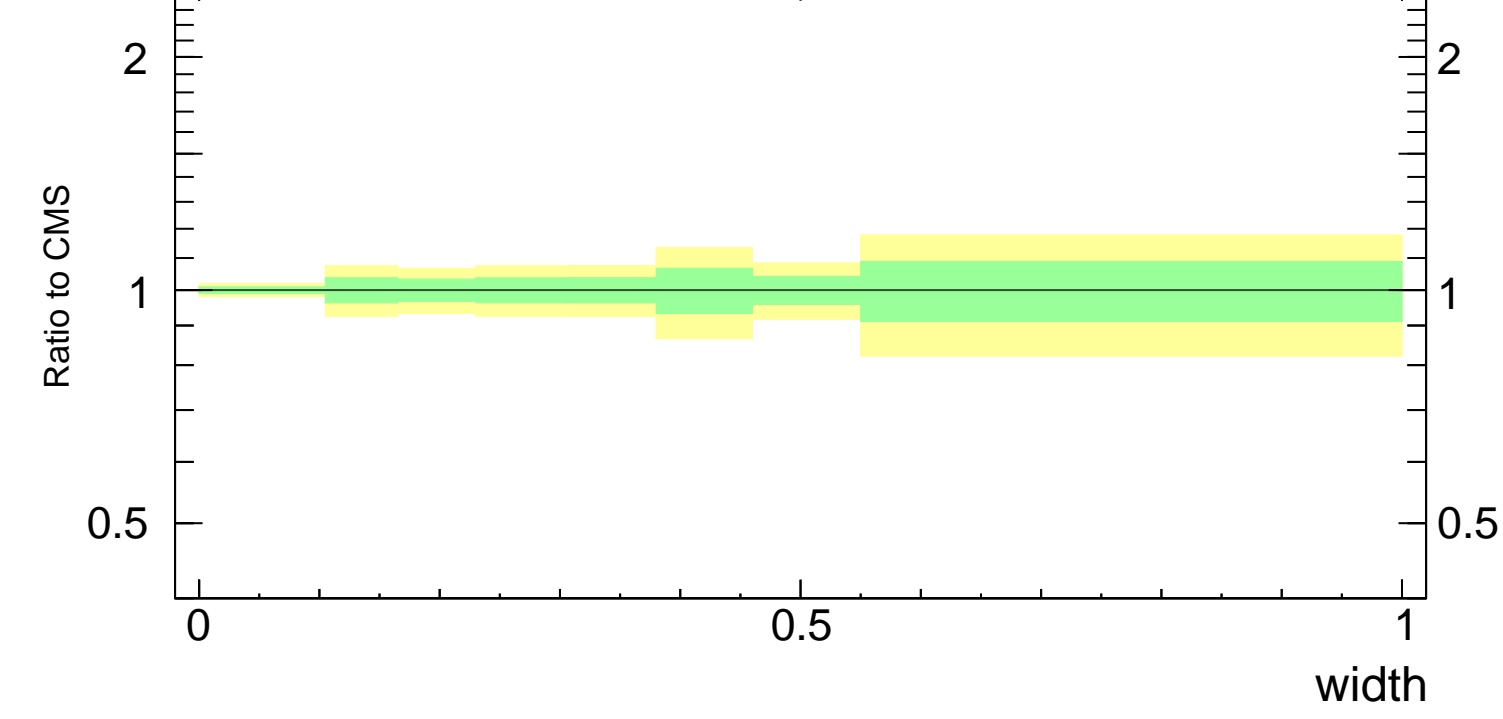

Width λ_{-1} (CMS jet substructure)

- CMS
- - □ - - Pythia 6.428 391
- - + - - Pythia 6.428 393
- - ● - - Pythia 6.428 394
- - ▼ - - Pythia 6.428 395

Rivet 3.1.10, $\geq 3.1M$ events
mcplots.cern.ch [arXiv:1306.3436]