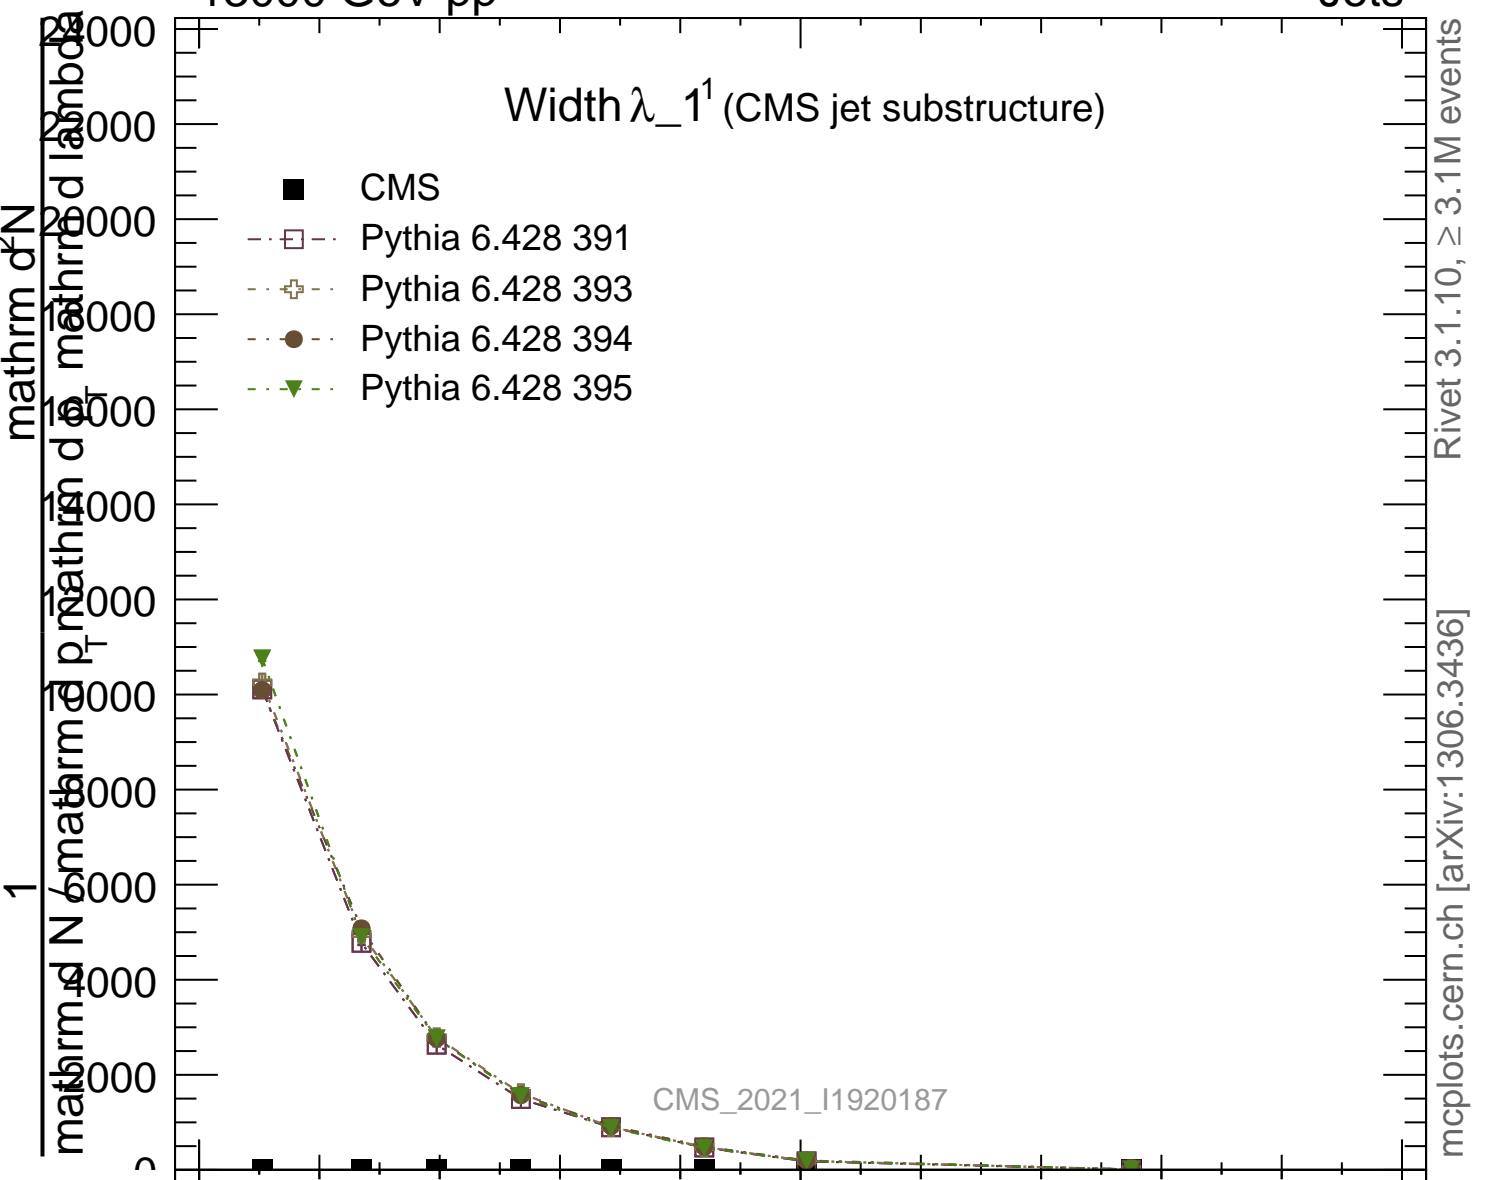

Width λ_{-1} (CMS jet substructure)

- CMS
- - □ - - Pythia 6.428 391
- - + - - Pythia 6.428 393
- - ● - - Pythia 6.428 394
- - ▼ - - Pythia 6.428 395

Rivet 3.1.10, $\geq 3.1M$ events
mcplots.cern.ch [arXiv:1306.3436]