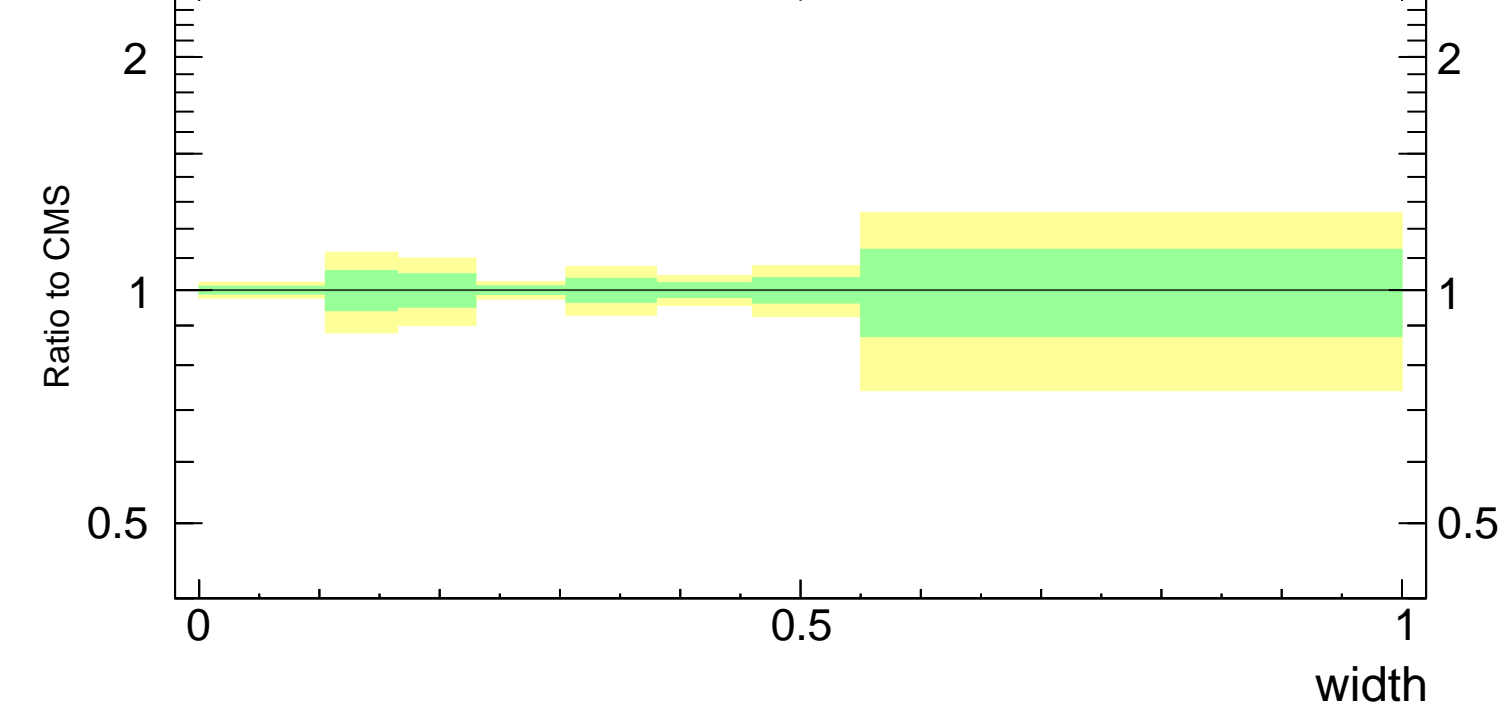

Width λ_{-1} (CMS jet substructure)

- CMS
- - □ - - Pythia 6.428 391
- - + - - Pythia 6.428 393
- - ● - - Pythia 6.428 394
- - ▼ - - Pythia 6.428 395

Rivet 3.1.10, $\geq 3.1M$ events
mcplots.cern.ch [arXiv:1306.3436]