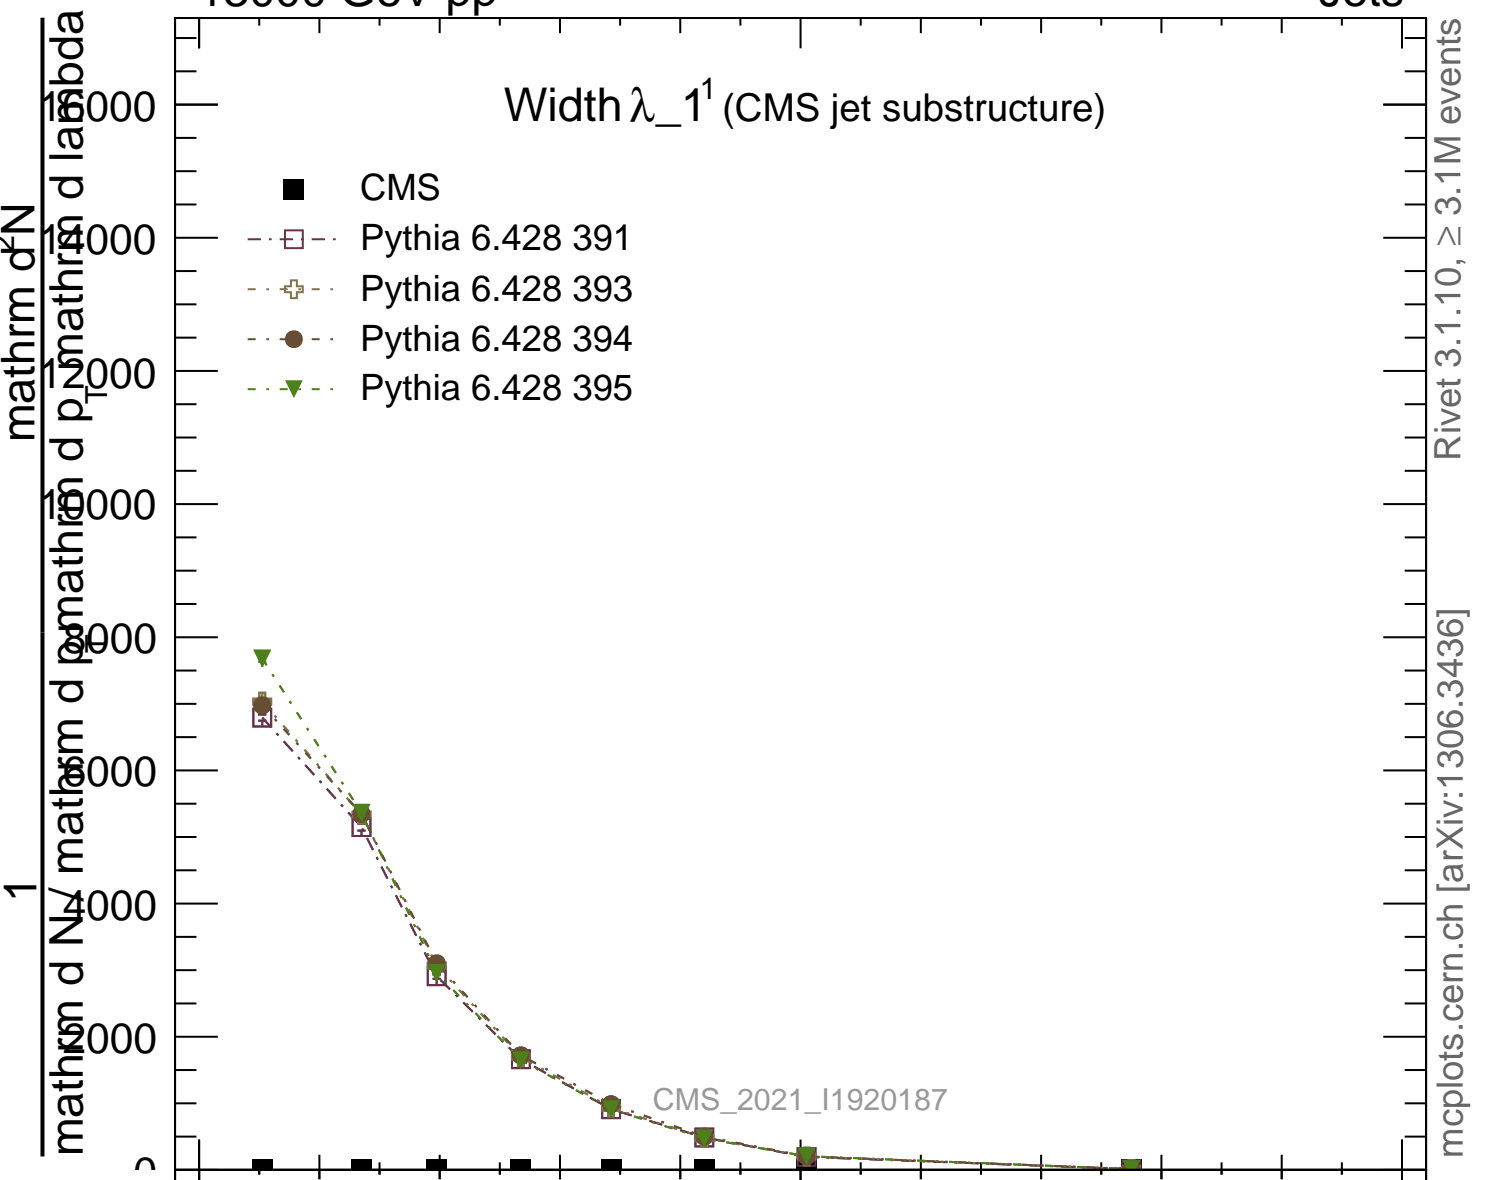

Width λ_{-1} (CMS jet substructure)

- CMS
- - □ - - Pythia 6.428 391
- - + - - Pythia 6.428 393
- - ● - - Pythia 6.428 394
- - ▼ - - Pythia 6.428 395

Rivet 3.1.10, $\geq 3.1M$ events
mcplots.cern.ch [arXiv:1306.3436]