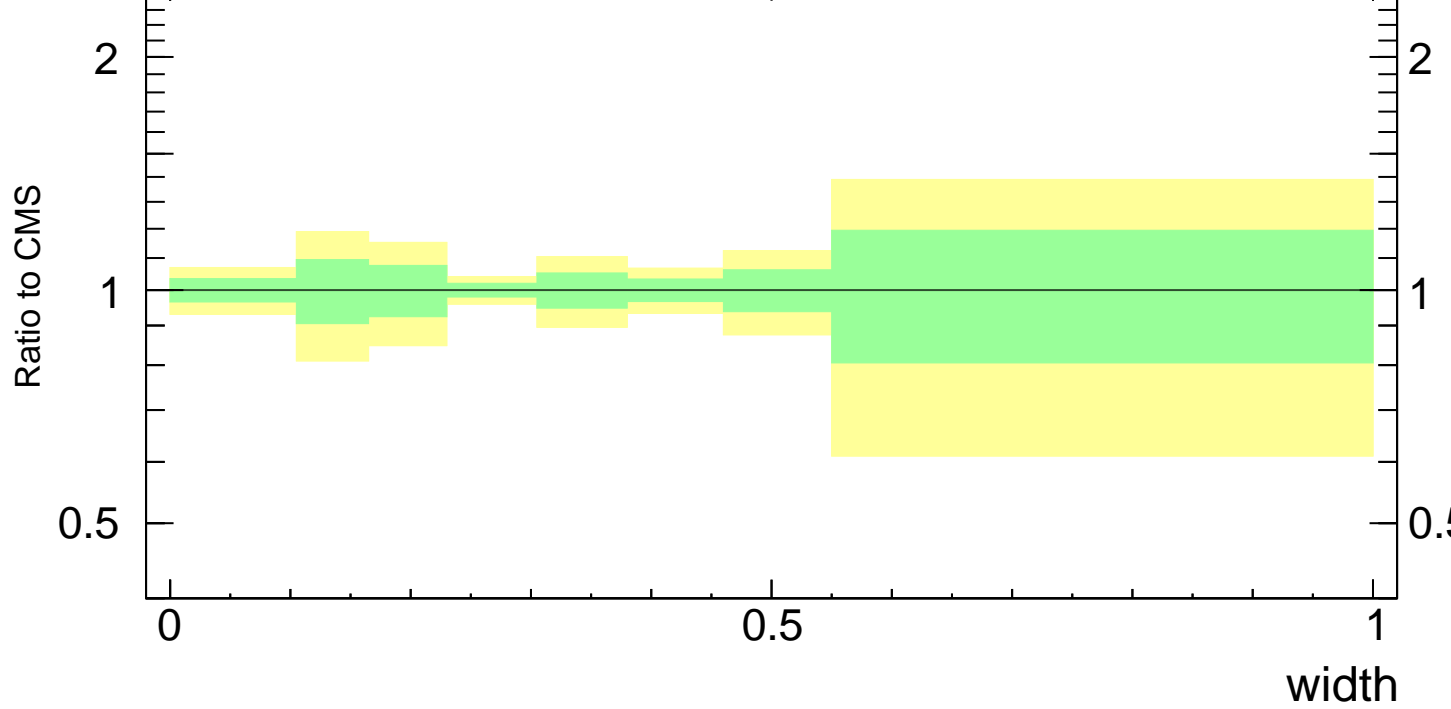

Width λ_{-1} (CMS jet substructure)

- CMS
- - □ - - Pythia 6.428 391
- - + - - Pythia 6.428 393
- - ● - - Pythia 6.428 394
- - ▼ - - Pythia 6.428 395

Rivet 3.1.10, $\geq 3.1M$ events

mcplots.cern.ch [arXiv:1306.3436]