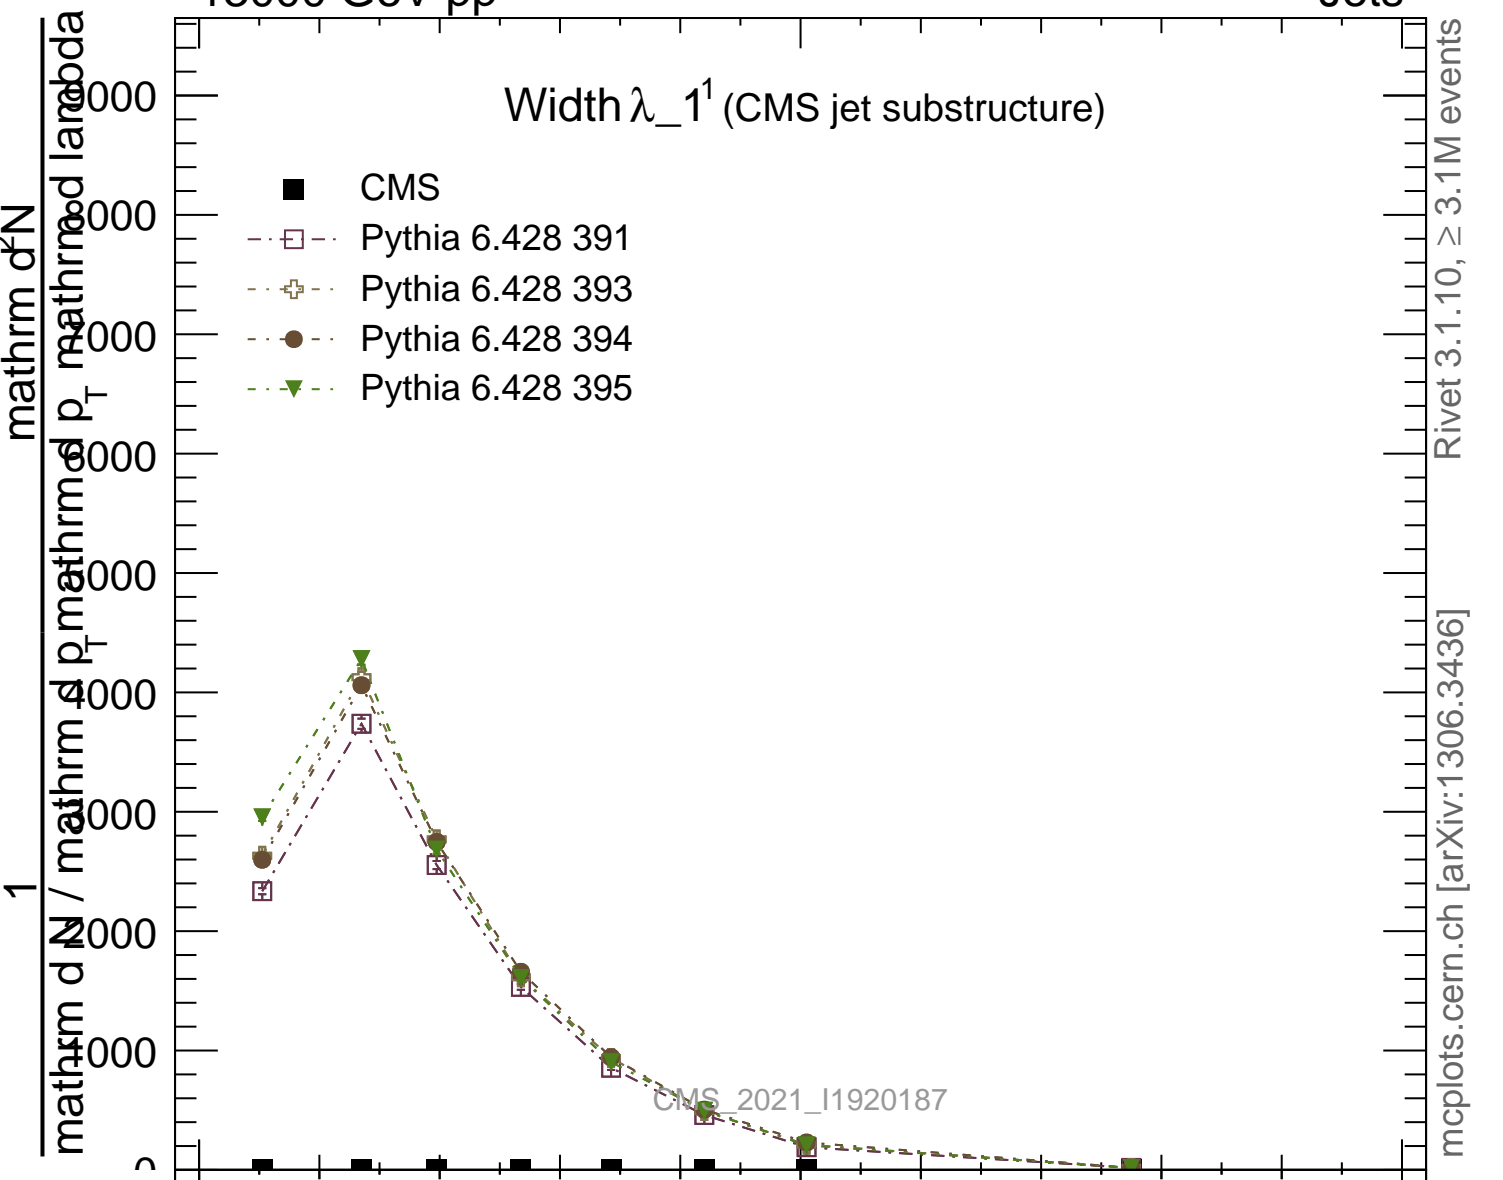

Width λ_{-1} (CMS jet substructure)

- CMS
- - □ - - Pythia 6.428 391
- - + - - Pythia 6.428 393
- - ● - - Pythia 6.428 394
- - ▼ - - Pythia 6.428 395

Rivet 3.1.10, $\geq 3.1M$ events

mcplots.cern.ch [arXiv:1306.3436]