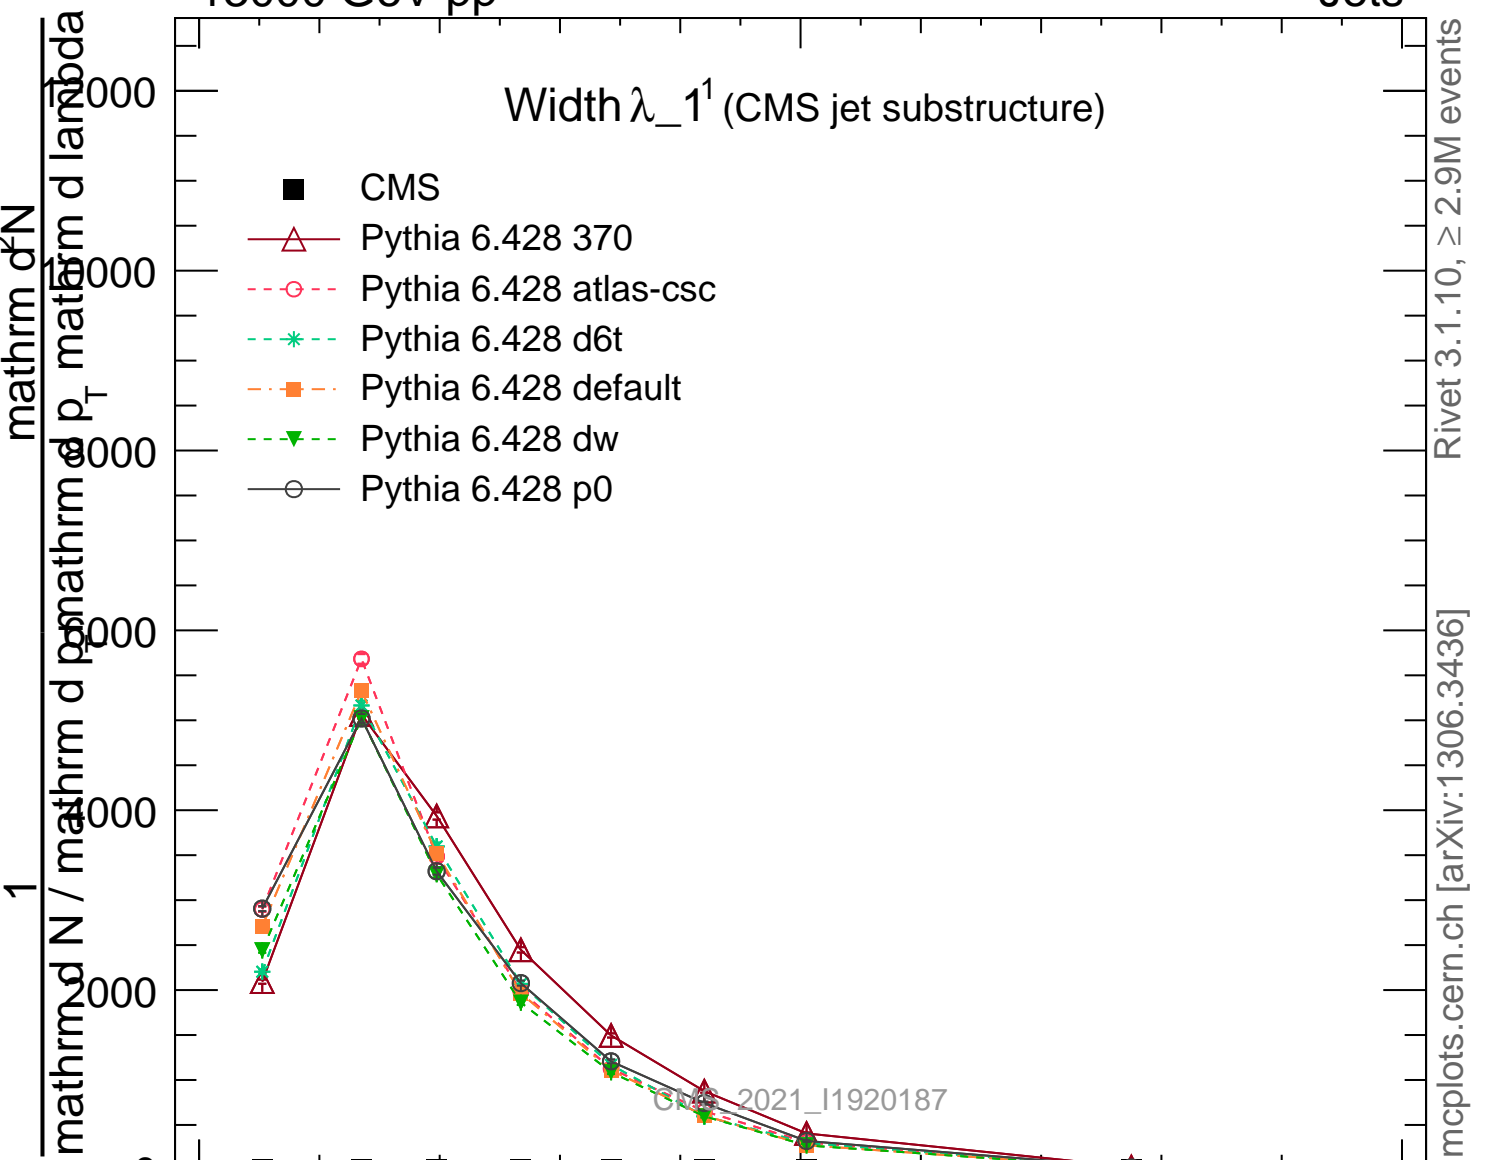

Width  $\lambda_{-1}^1$  (CMS jet substructure)

- CMS
- △ Pythia 6.428 370
- Pythia 6.428 atlas-csc
- \* Pythia 6.428 d6t
- Pythia 6.428 default
- ▼ Pythia 6.428 dw
- Pythia 6.428 p0

CMS 2021\_11920187

mcplots.cern.ch [arXiv:1306.3436]

Rivet 3.1.10, ≥ 2.9M events