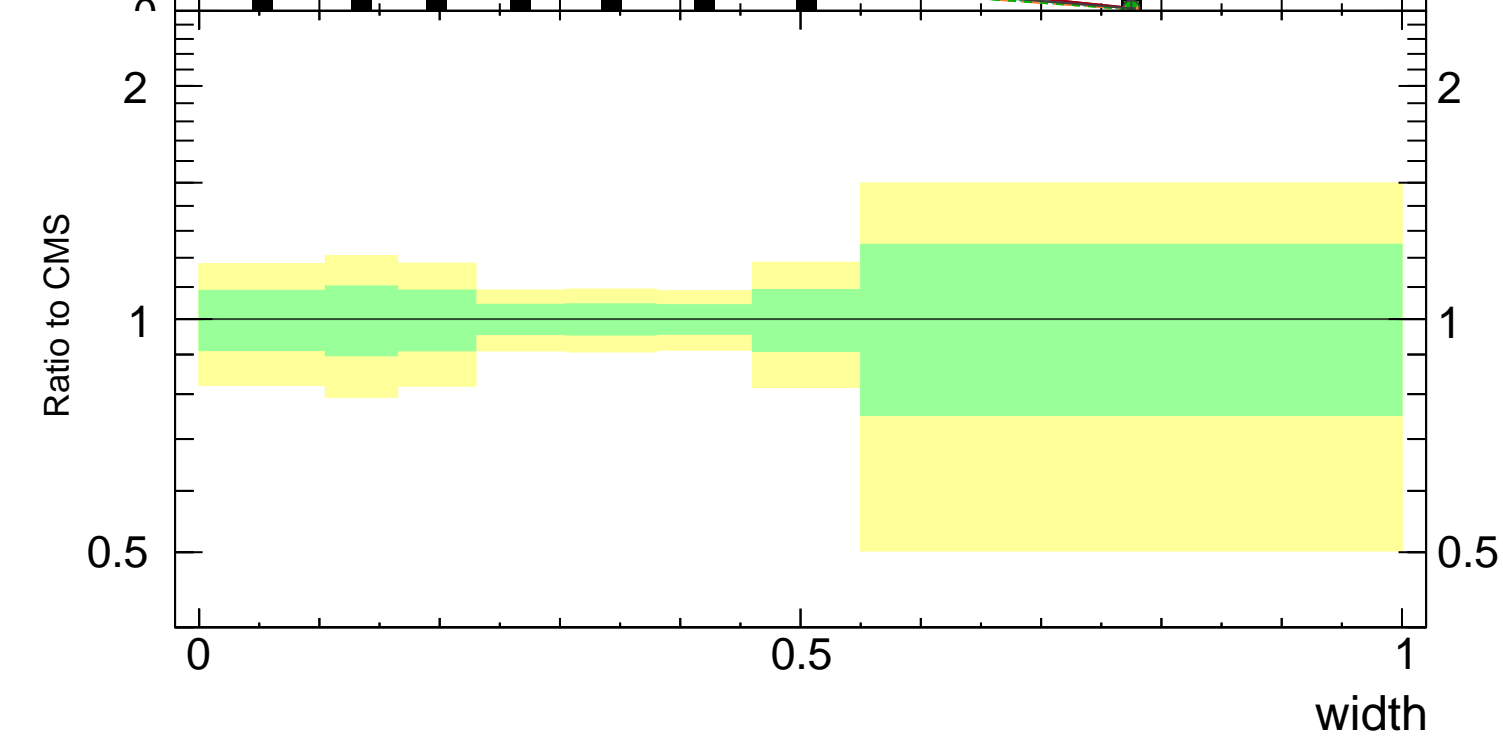

Width  $\lambda_{-1}^1$  (CMS jet substructure)

- CMS
- △ Pythia 6.428 370
- Pythia 6.428 atlas-csc
- \* Pythia 6.428 d6t
- Pythia 6.428 default
- ▼ Pythia 6.428 dw
- Pythia 6.428 p0

CMS 2021\_11920187

mcplots.cern.ch [arXiv:1306.3436]

Rivet 3.1.10, ≥ 2.9M events