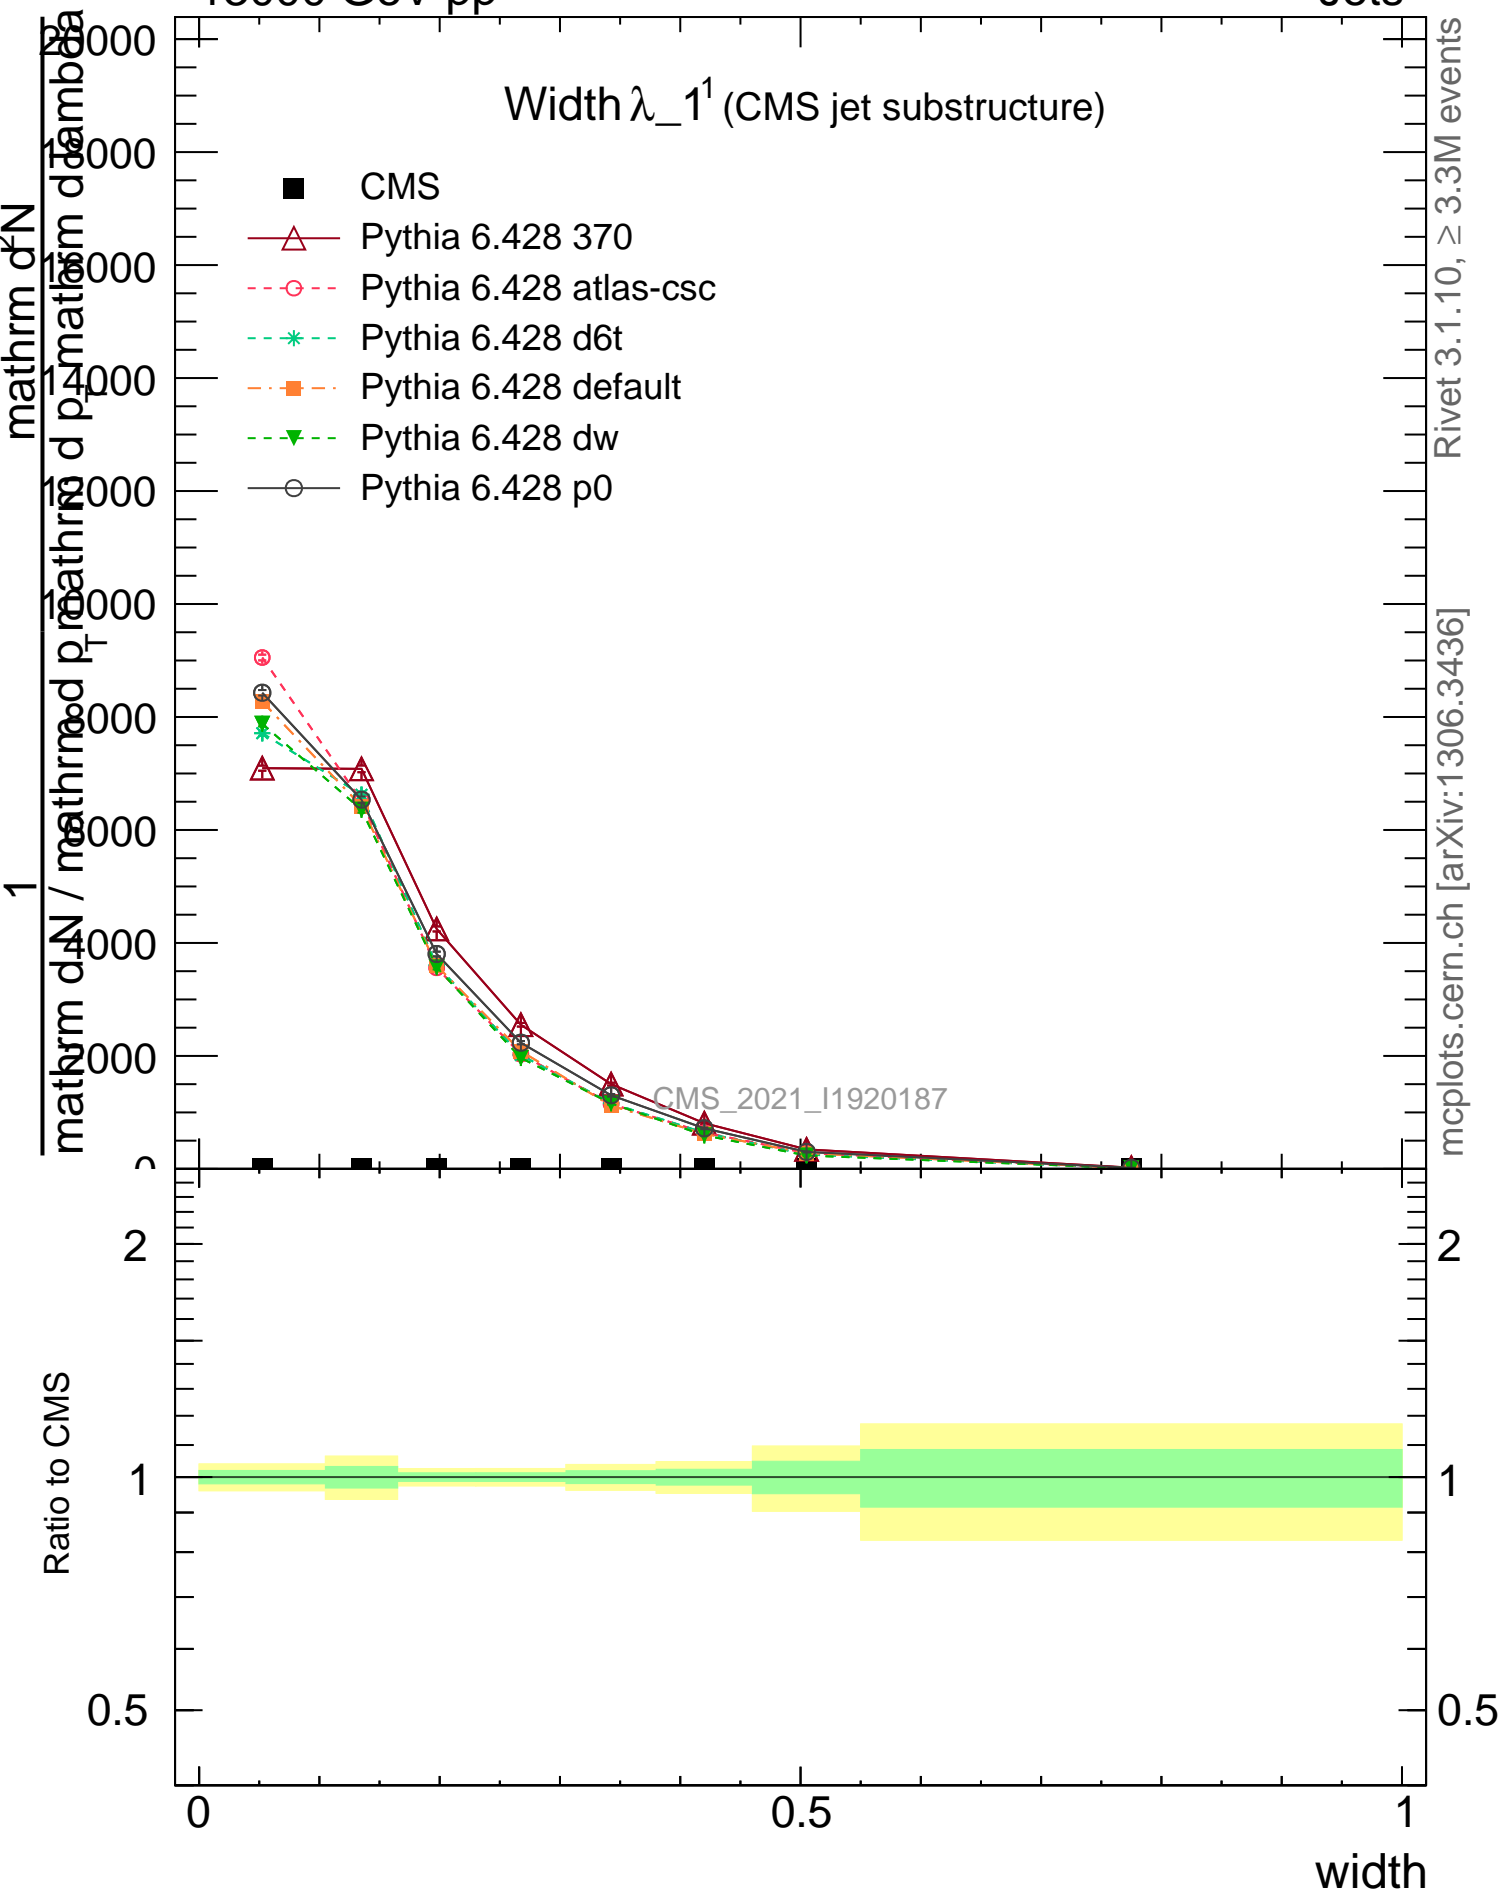

Width λ_{-1} (CMS jet substructure)

- CMS
- △ Pythia 6.428 370
- Pythia 6.428 atlas-csc
- * Pythia 6.428 d6t
- Pythia 6.428 default
- ▼ Pythia 6.428 dw
- Pythia 6.428 p0

Rivet 3.1.10, ≥ 3.3M events
mcplots.cern.ch [arXiv:1306.3436]