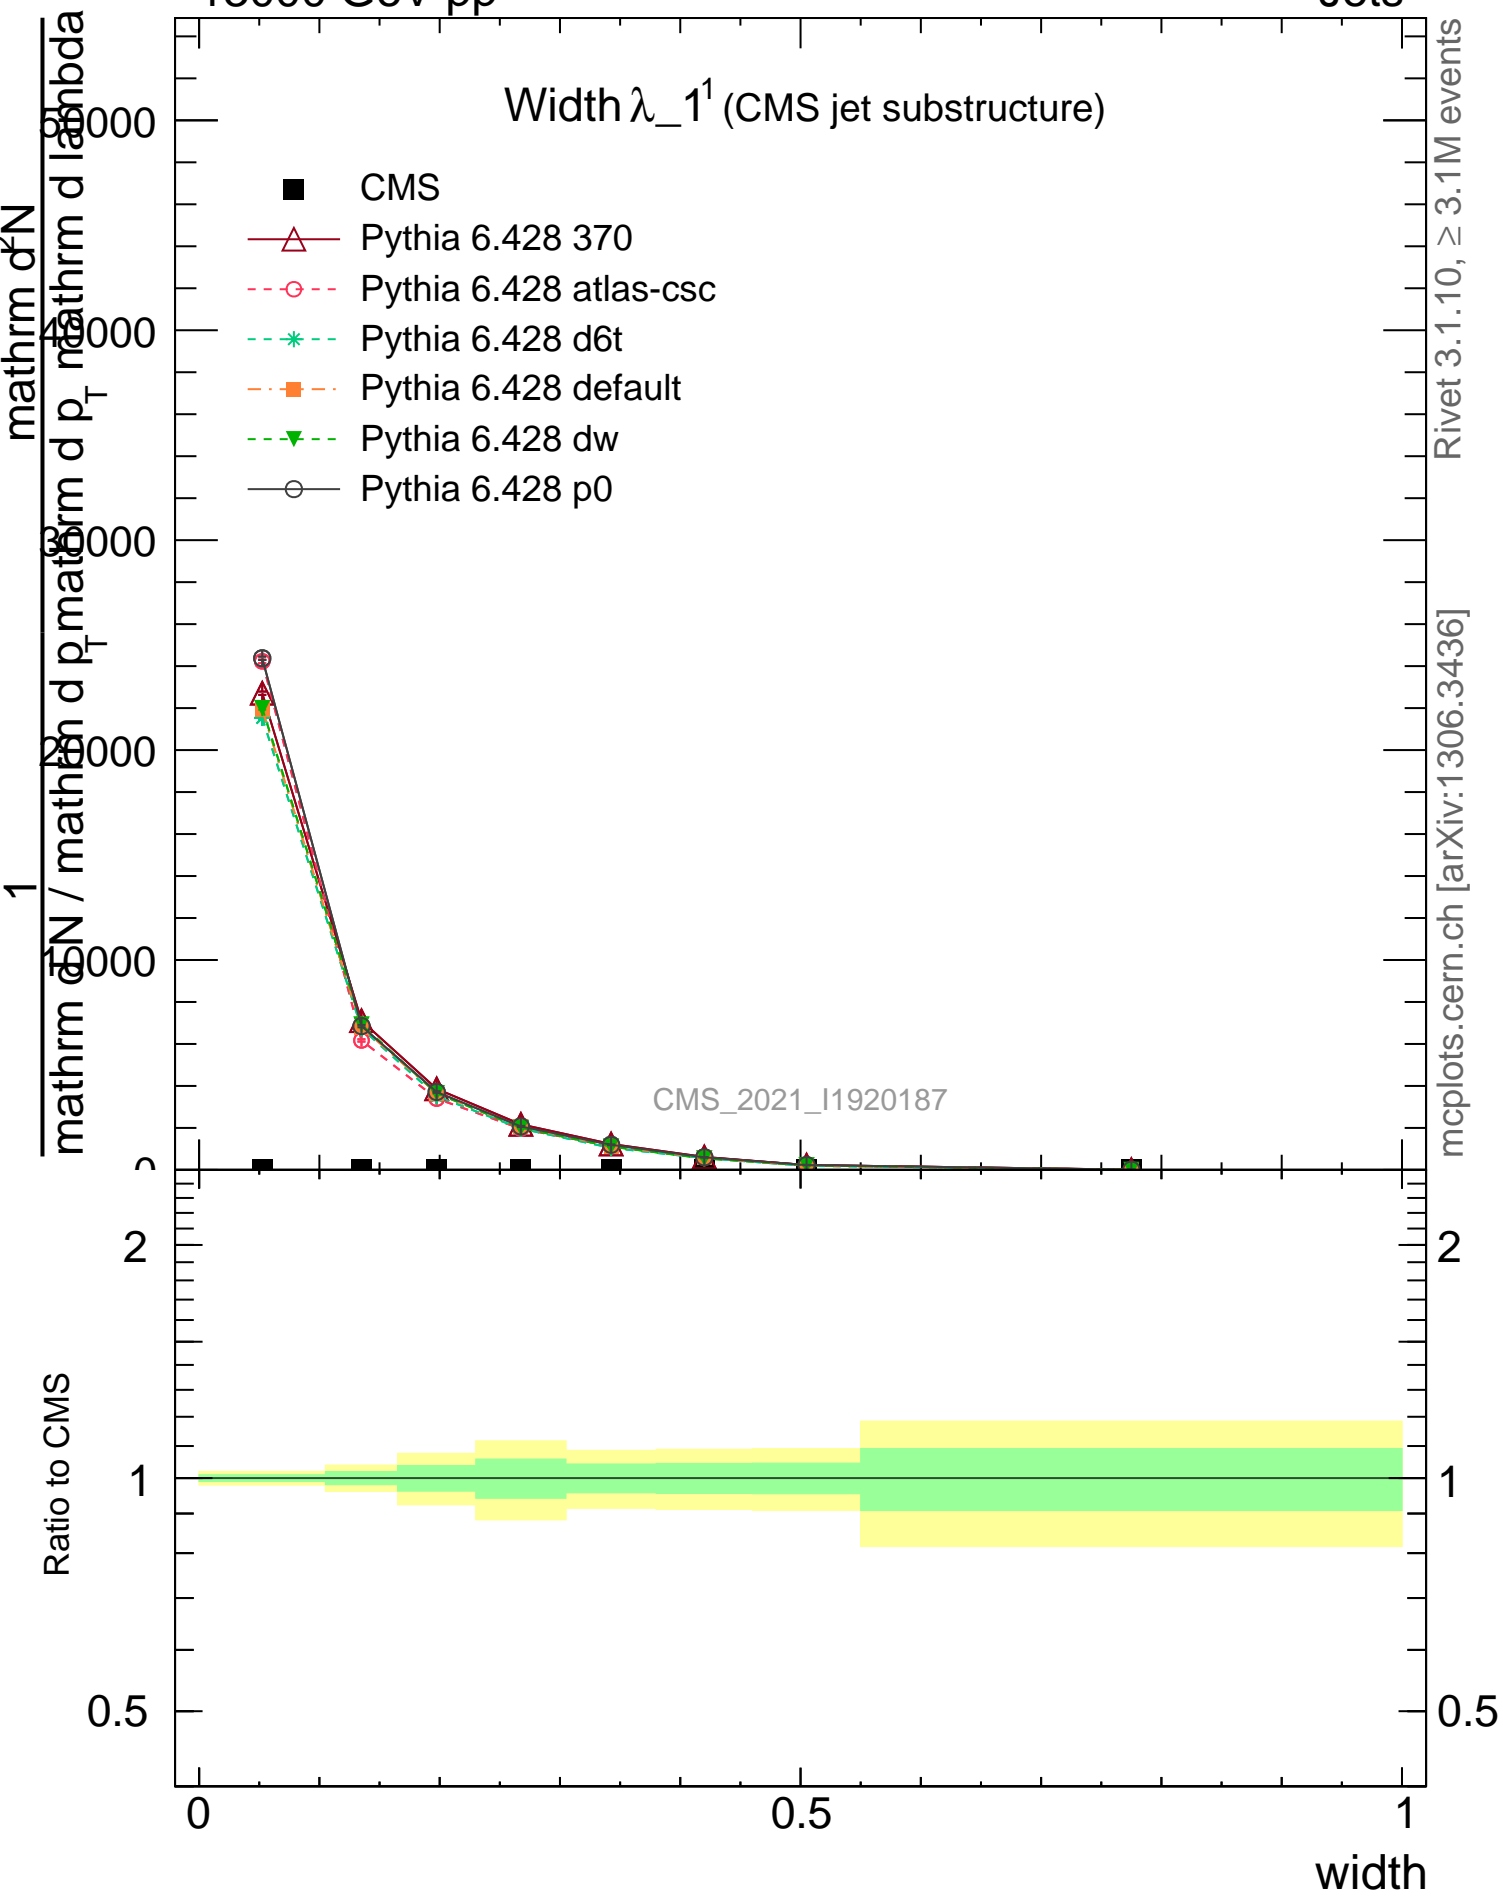

Width  $\lambda_{-1}^1$  (CMS jet substructure)

- CMS
- △ Pythia 6.428 370
- Pythia 6.428 atlas-csc
- \* Pythia 6.428 d6t
- Pythia 6.428 default
- ▼ Pythia 6.428 dw
- Pythia 6.428 p0

CMS\_2021\_I1920187

mcplots.cern.ch [arXiv:1306.3436]

Rivet 3.1.10, ≥ 3.1M events