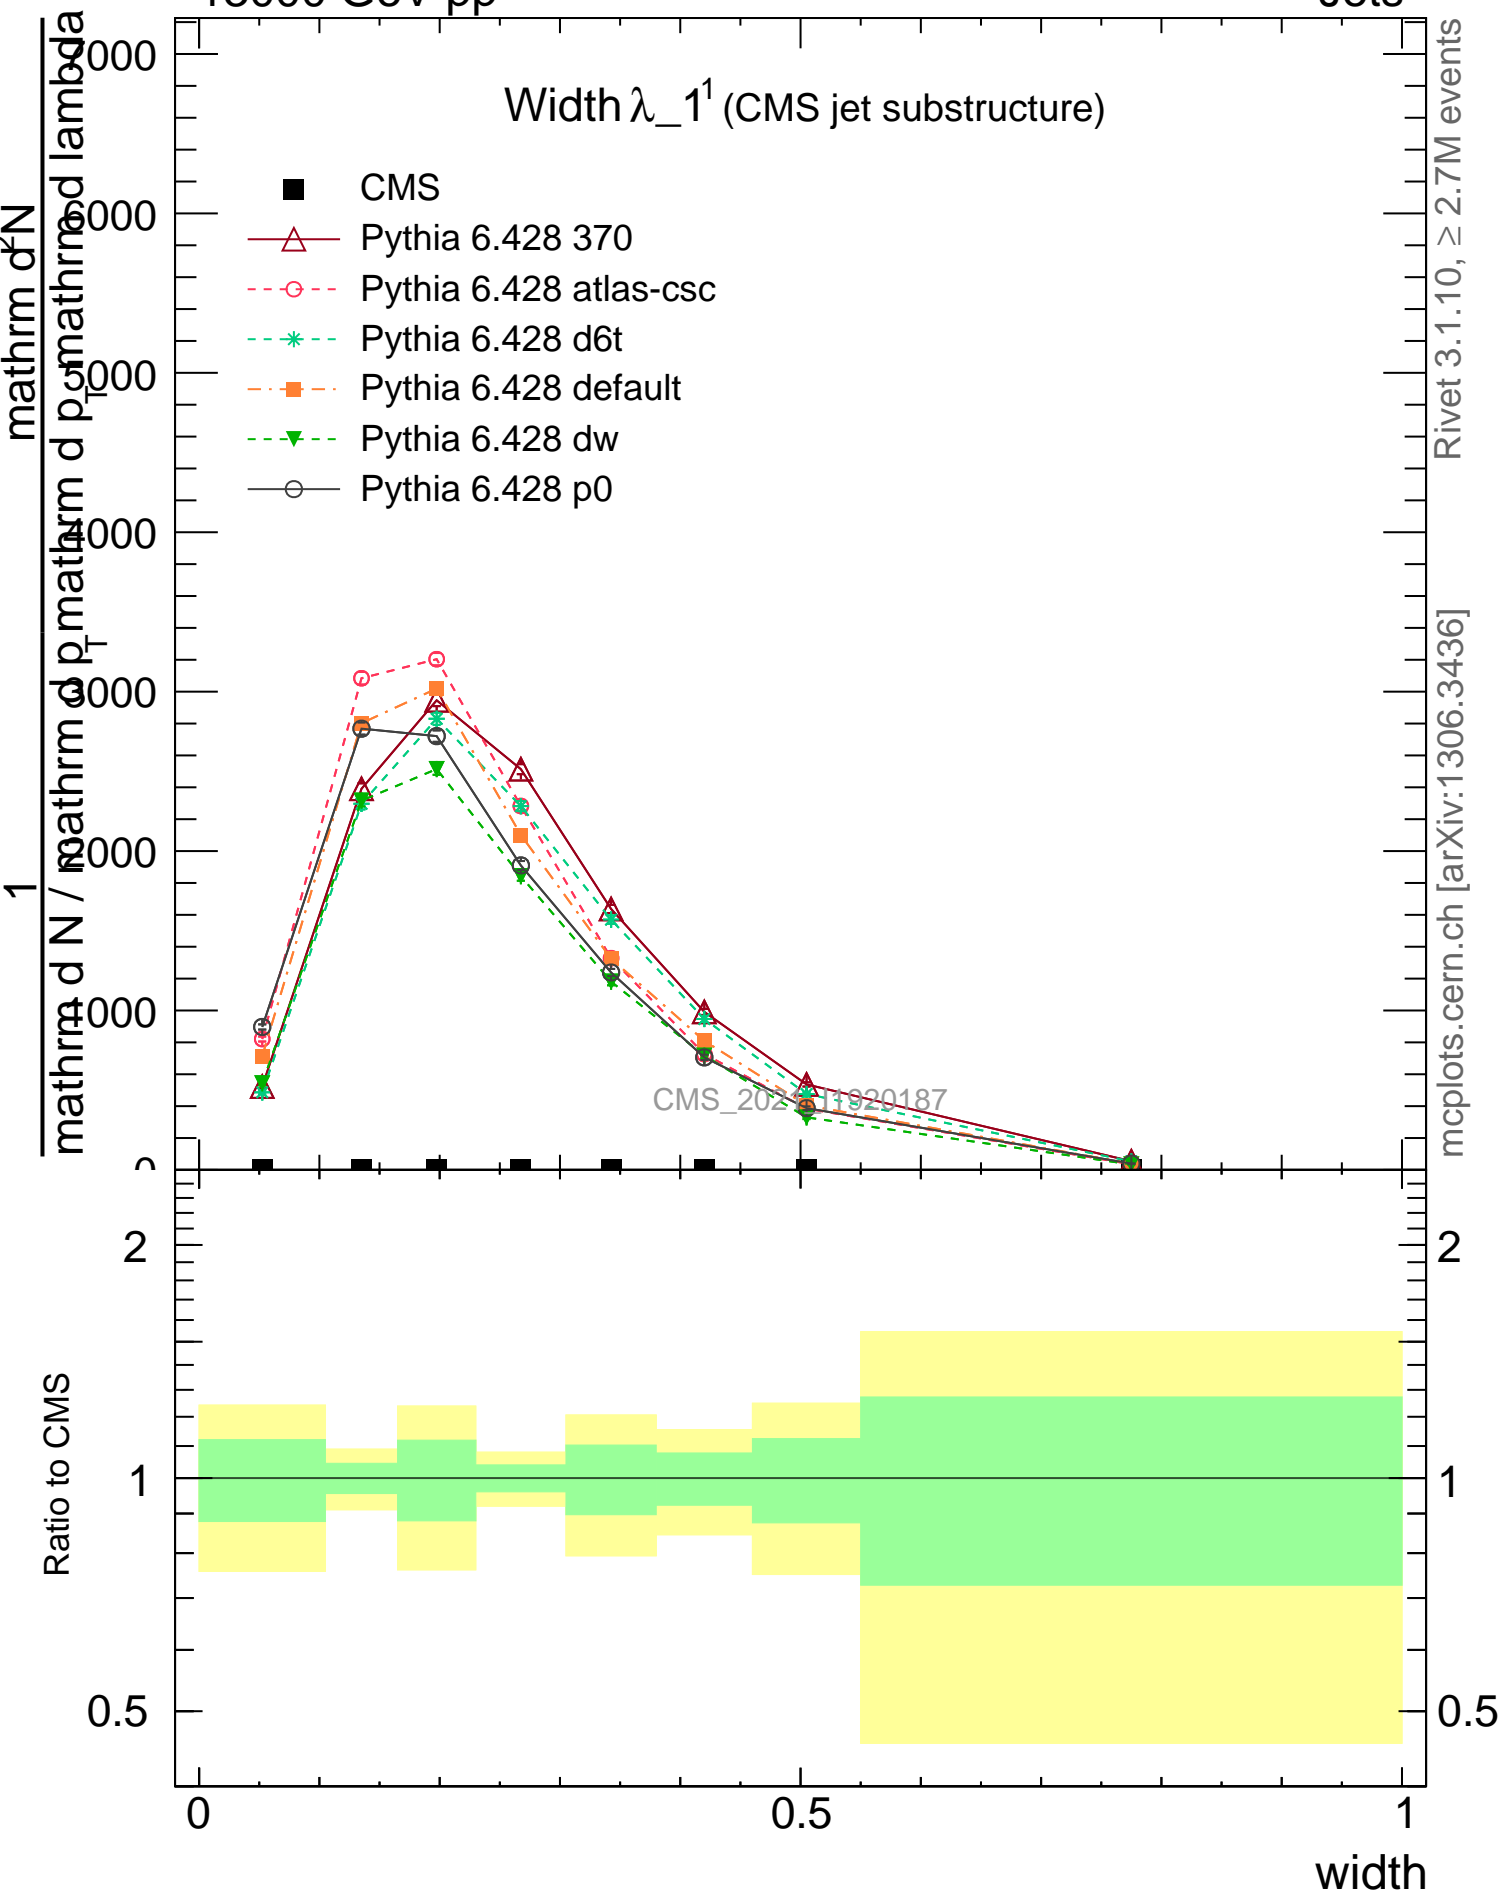

Width  $\lambda_{-1}^1$  (CMS jet substructure)

- CMS
- △ Pythia 6.428 370
- Pythia 6.428 atlas-csc
- \* Pythia 6.428 d6t
- Pythia 6.428 default
- ▼ Pythia 6.428 dw
- Pythia 6.428 p0

Rivet 3.1.10,  $\geq 2.7M$  events

mcplots.cern.ch [arXiv:1306.3436]

CMS\_2024-11-19-20187

width