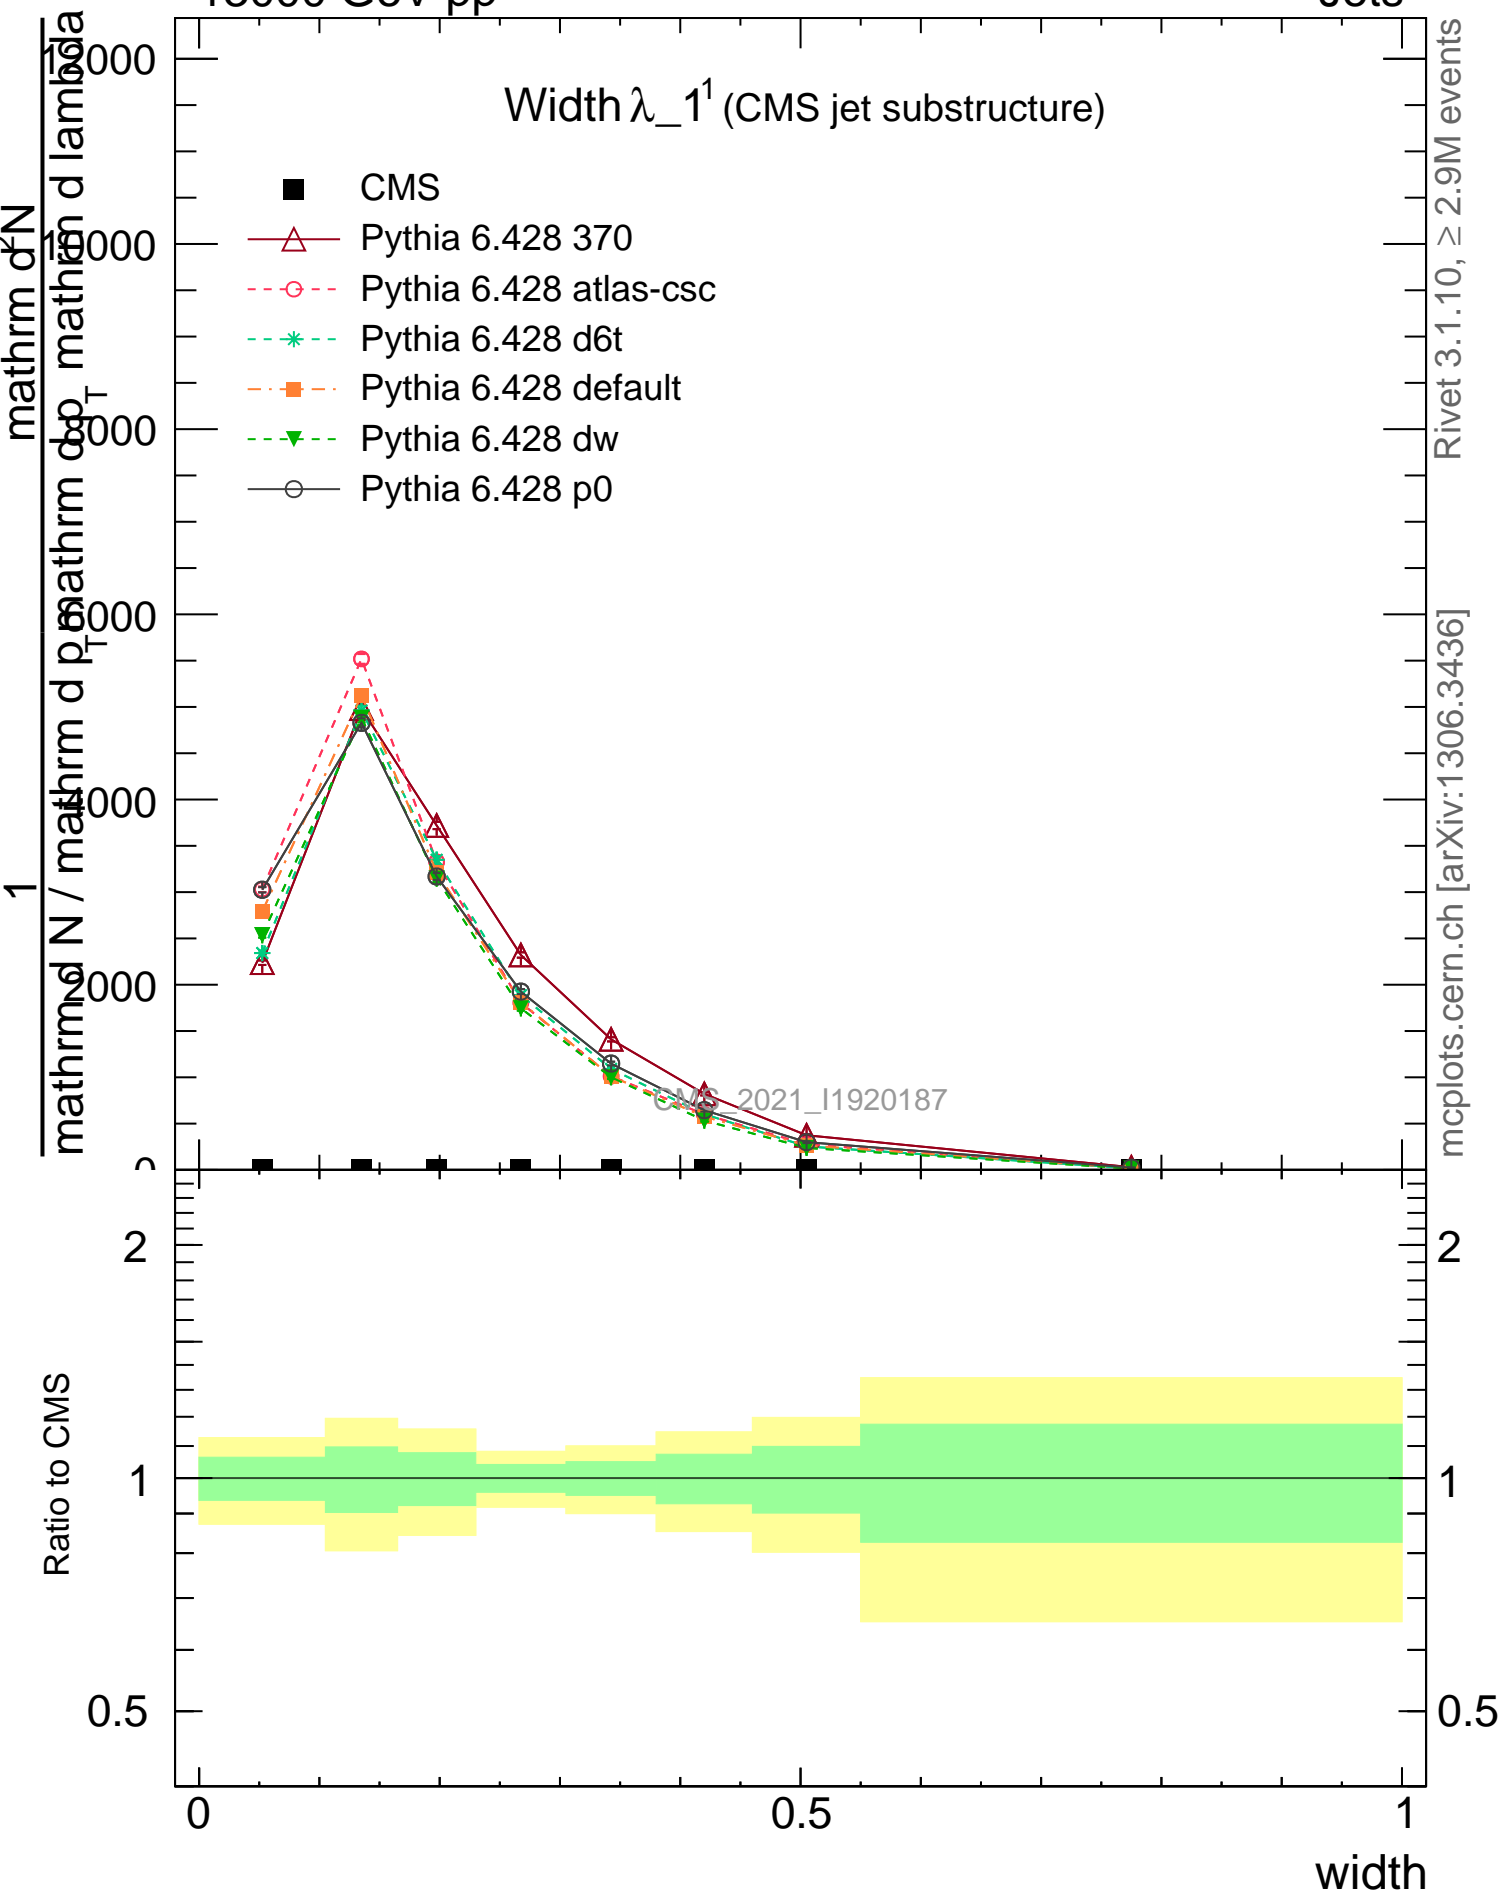

Width λ_{-1}^1 (CMS jet substructure)

- CMS
- △ Pythia 6.428 370
- Pythia 6.428 atlas-csc
- * Pythia 6.428 d6t
- Pythia 6.428 default
- ▼ Pythia 6.428 dw
- Pythia 6.428 p0

Rivet 3.1.10, $\geq 2.9M$ events

mcplots.cern.ch [arXiv:1306.3436]

2021_11920187