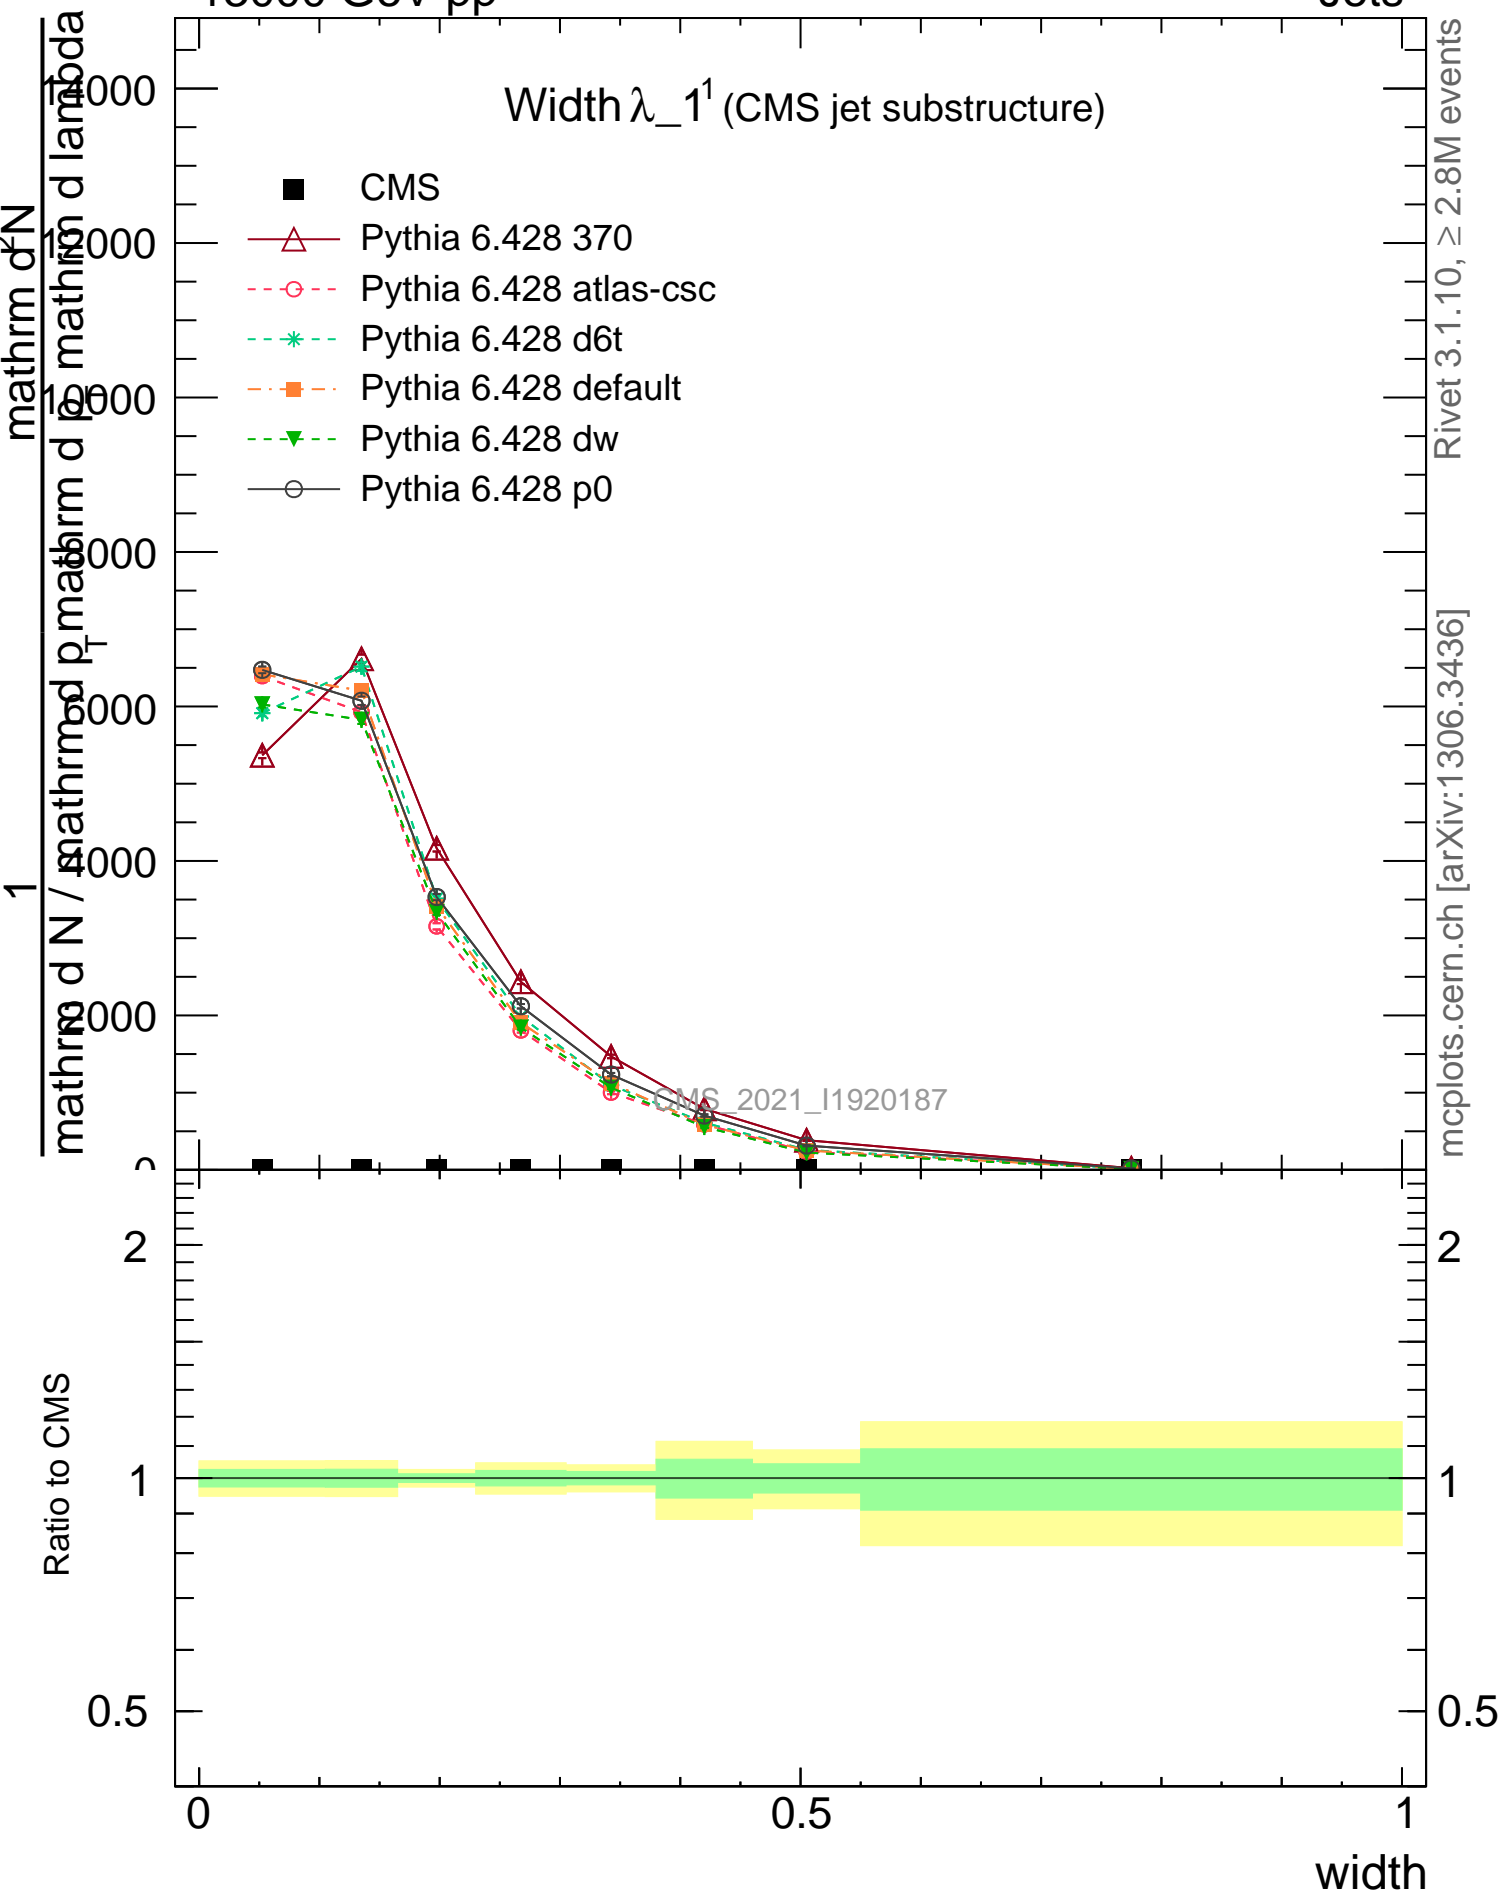

Width  $\lambda_{-1}^1$  (CMS jet substructure)

- CMS
- △ Pythia 6.428 370
- Pythia 6.428 atlas-csc
- \* Pythia 6.428 d6t
- Pythia 6.428 default
- ▼ Pythia 6.428 dw
- Pythia 6.428 p0

mcplots.cern.ch [arXiv:1306.3436]

Rivet 3.1.10, ≥ 2.8M events

CMS 2021\_11920187