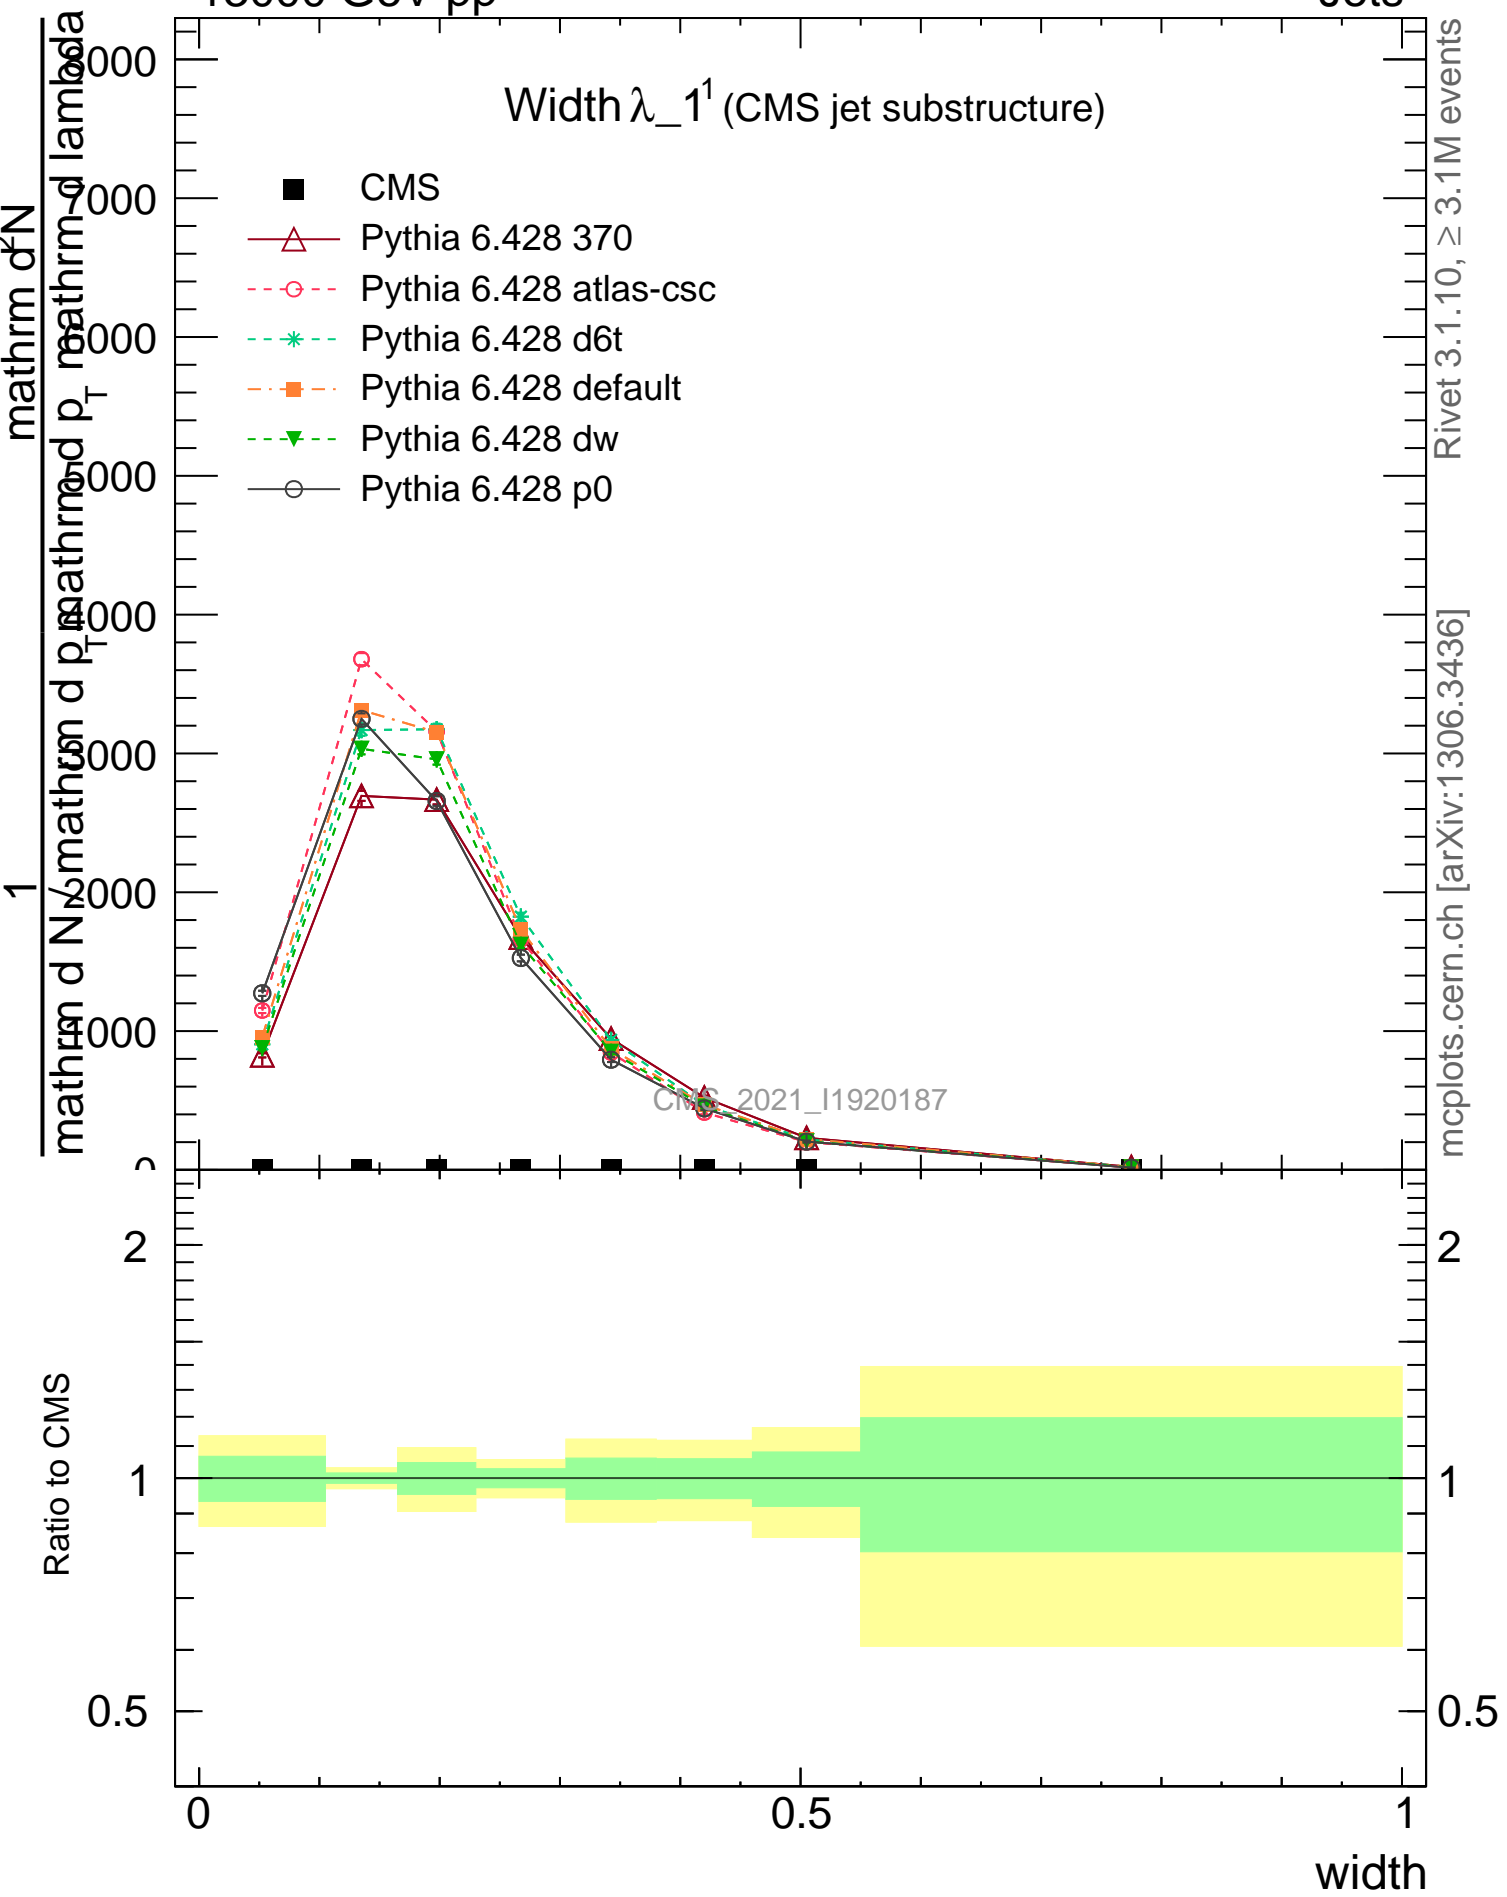

Width  $\lambda_{-1}$  (CMS jet substructure)

- CMS
- △ Pythia 6.428 370
- Pythia 6.428 atlas-csc
- \* Pythia 6.428 d6t
- Pythia 6.428 default
- ▼ Pythia 6.428 dw
- Pythia 6.428 p0

Rivet 3.1.10, ≥ 3.1M events

mcplots.cern.ch [arXiv:1306.3436]

CMS, 2021\_11920187