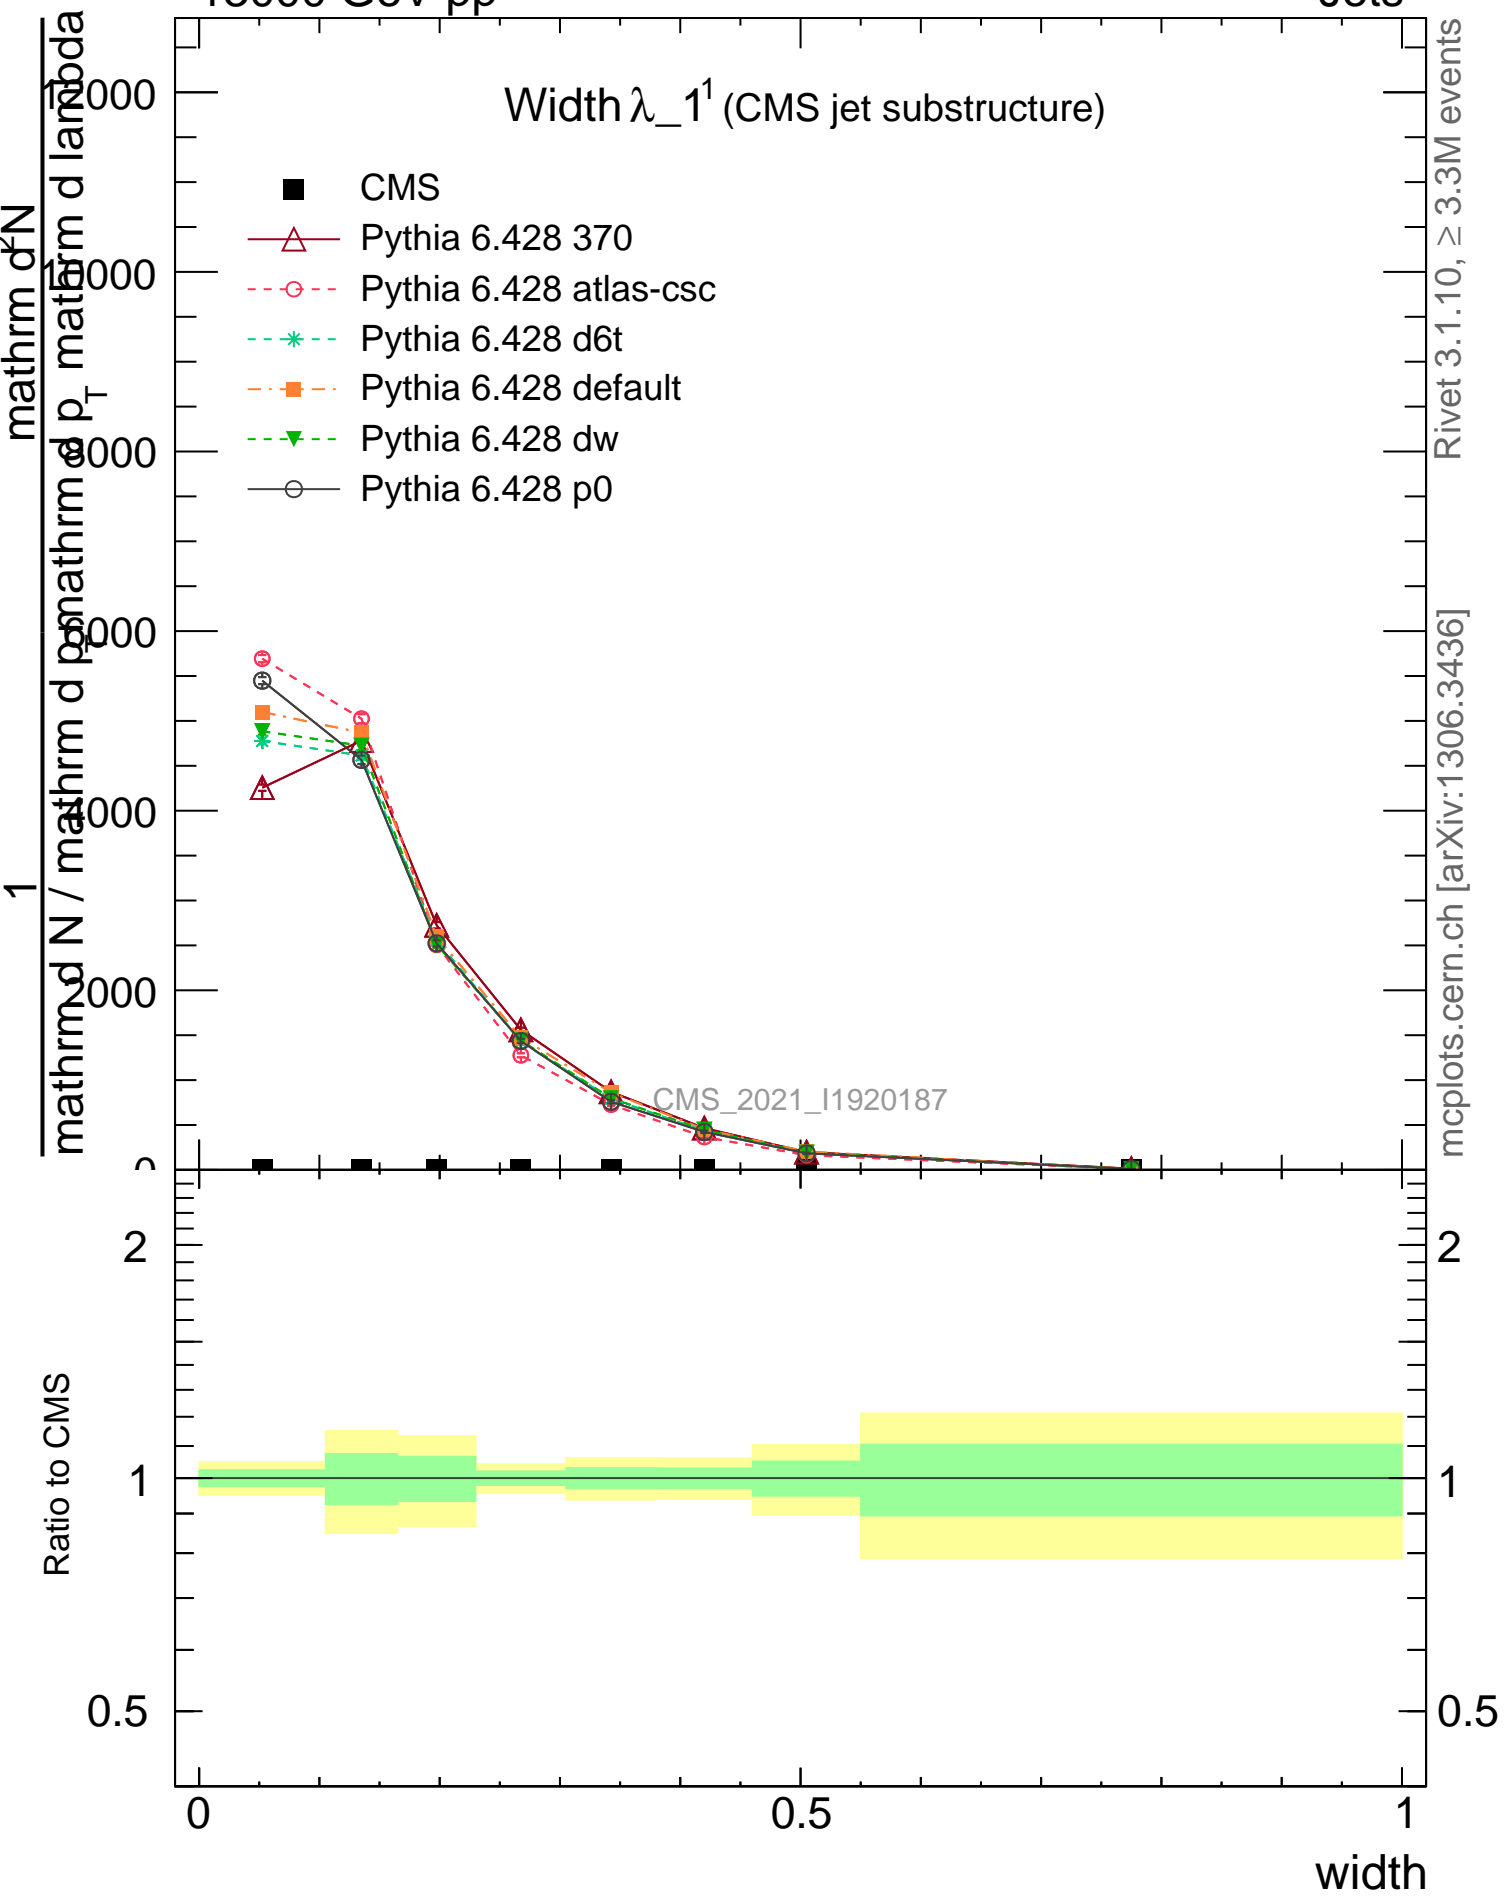

Width λ_{-1}^1 (CMS jet substructure)

- CMS
- △ Pythia 6.428 370
- Pythia 6.428 atlas-csc
- * Pythia 6.428 d6t
- Pythia 6.428 default
- ▼ Pythia 6.428 dw
- Pythia 6.428 p0

Rivet 3.1.10, ≥ 3.3M events
mcplots.cern.ch [arXiv:1306.3436]