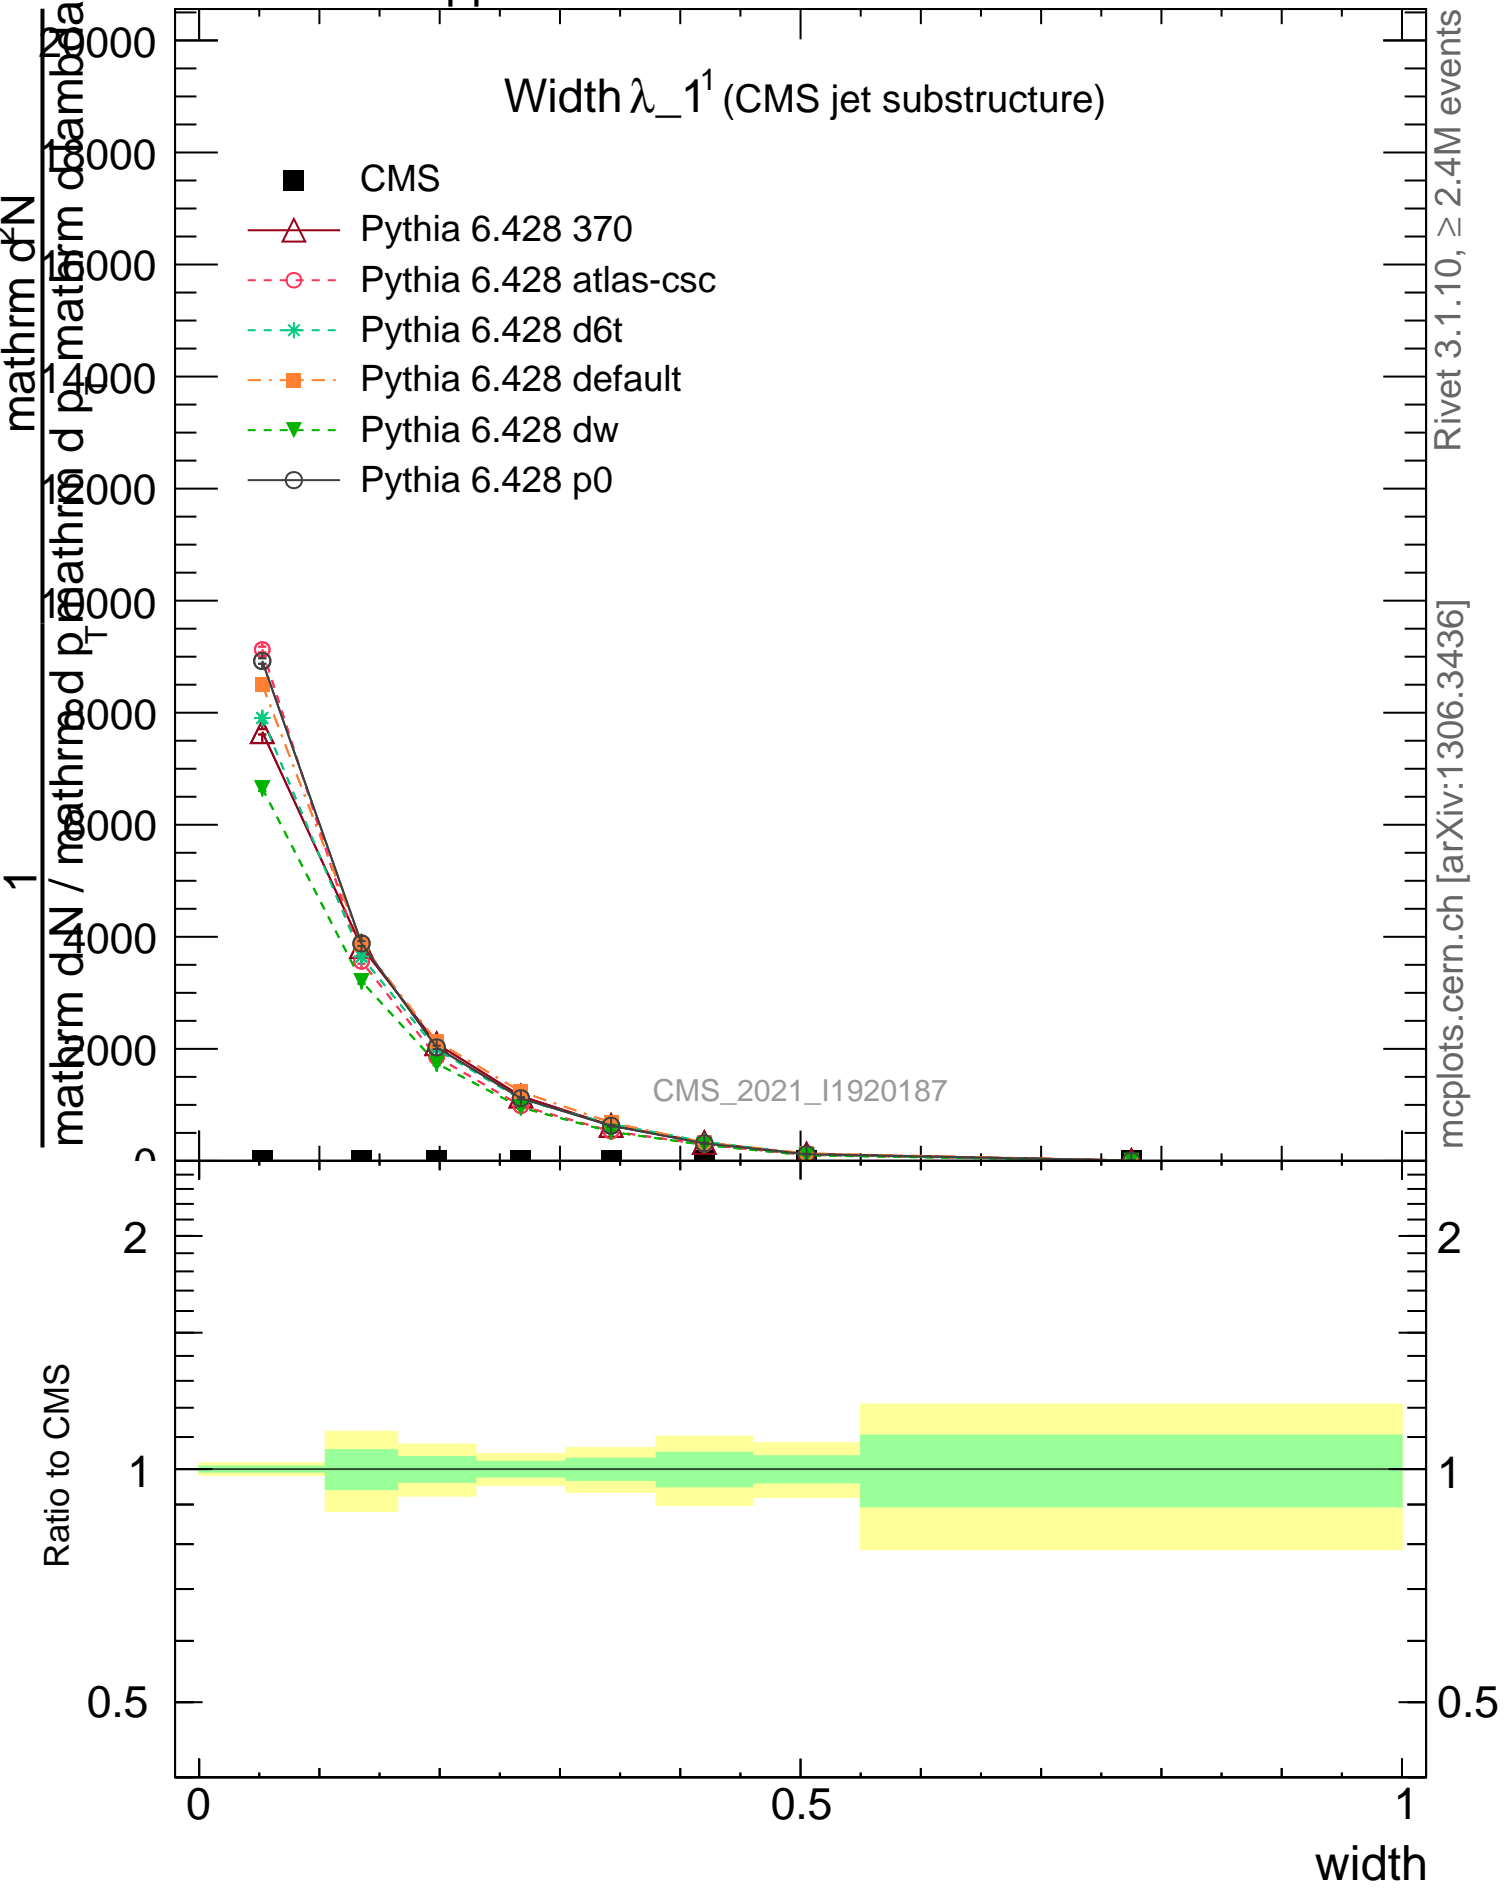

Width  $\lambda_{-1}$  (CMS jet substructure)

- CMS
- △ Pythia 6.428 370
- Pythia 6.428 atlas-csc
- \* Pythia 6.428 d6t
- Pythia 6.428 default
- ▼ Pythia 6.428 dw
- Pythia 6.428 p0

CMS\_2021\_I1920187

Rivet 3.1.10,  $\geq 2.4M$  events  
mcplots.cern.ch [arXiv:1306.3436]

2

1

0.5

width