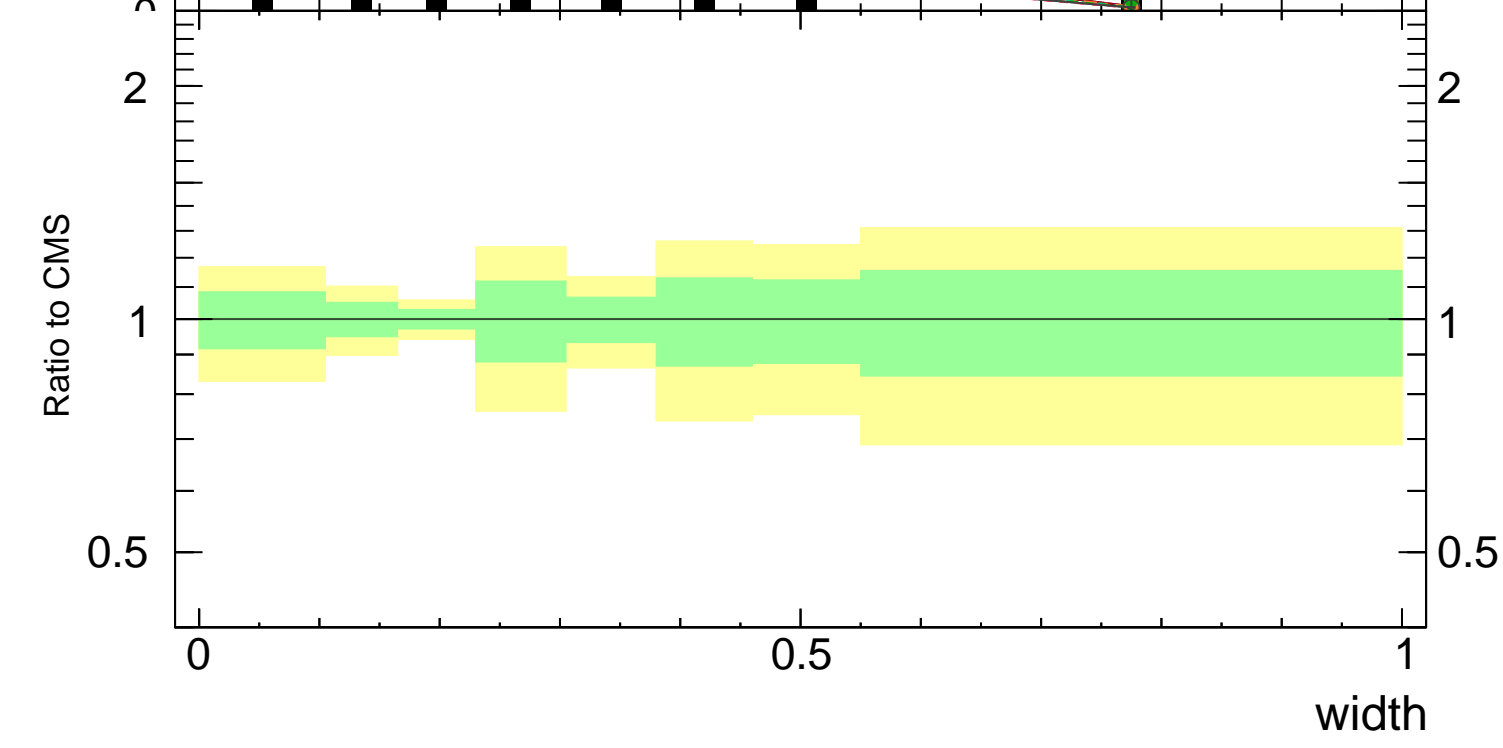

Width  $\lambda_{-1}^1$  (CMS jet substructure)

- CMS
- △ Pythia 6.428 370
- Pythia 6.428 atlas-csc
- \* Pythia 6.428 d6t
- Pythia 6.428 default
- ▼ Pythia 6.428 dw
- Pythia 6.428 p0

CMS\_2021\_11920187

mcplots.cern.ch [arXiv:1306.3436]

Rivet 3.1.10, ≥ 2.7M events