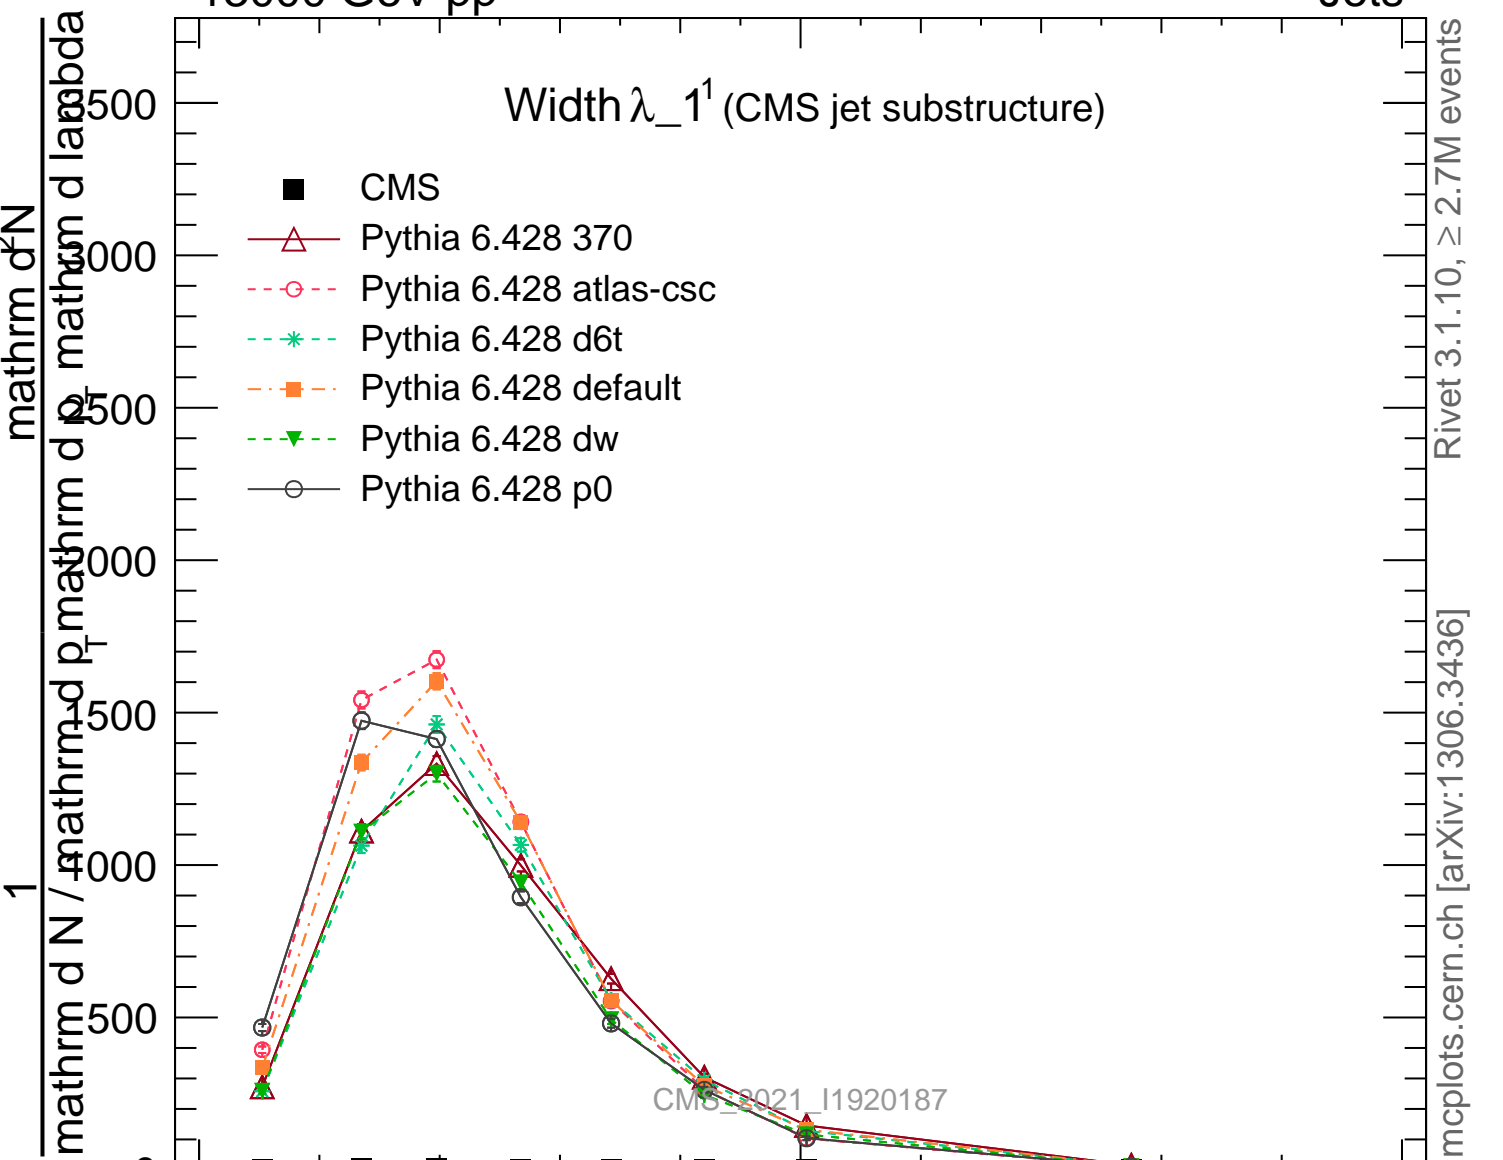

Width  $\lambda_{-1}^1$  (CMS jet substructure)

- CMS
- △ Pythia 6.428 370
- Pythia 6.428 atlas-csc
- \* Pythia 6.428 d6t
- Pythia 6.428 default
- ▼ Pythia 6.428 dw
- Pythia 6.428 p0

CMS\_2021\_11920187

mcplots.cern.ch [arXiv:1306.3436]

Rivet 3.1.10, ≥ 2.7M events