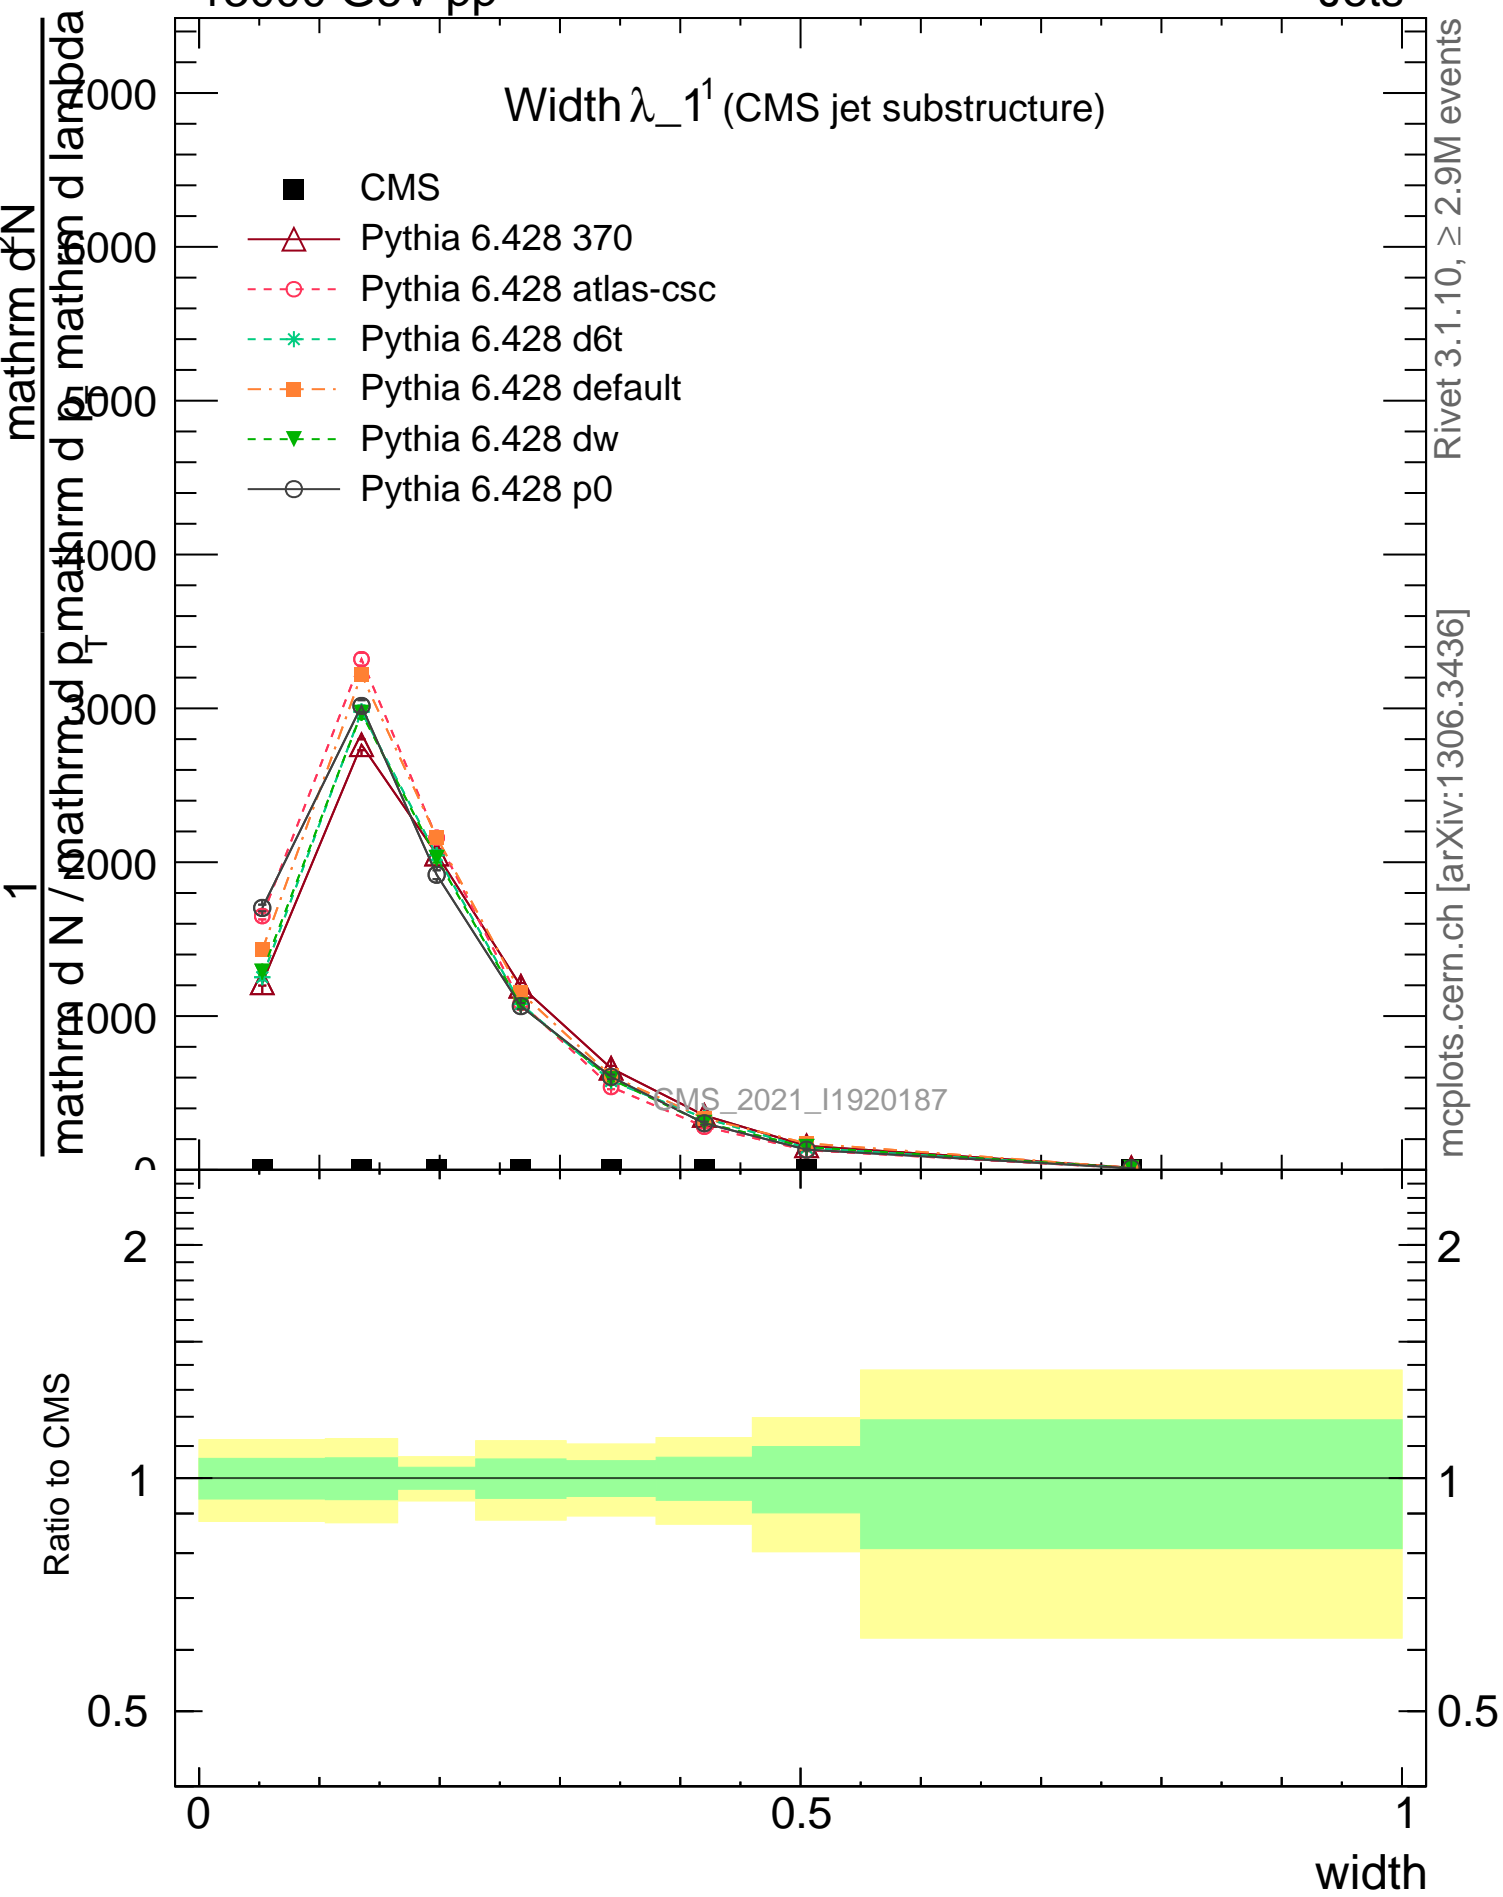

Width λ_{-1} (CMS jet substructure)

- CMS
- △ Pythia 6.428 370
- Pythia 6.428 atlas-csc
- * Pythia 6.428 d6t
- Pythia 6.428 default
- ▼ Pythia 6.428 dw
- Pythia 6.428 p0

Rivet 3.1.10, $\geq 2.9M$ events

mcplots.cern.ch [arXiv:1306.3436]

CMS_2021_11920187