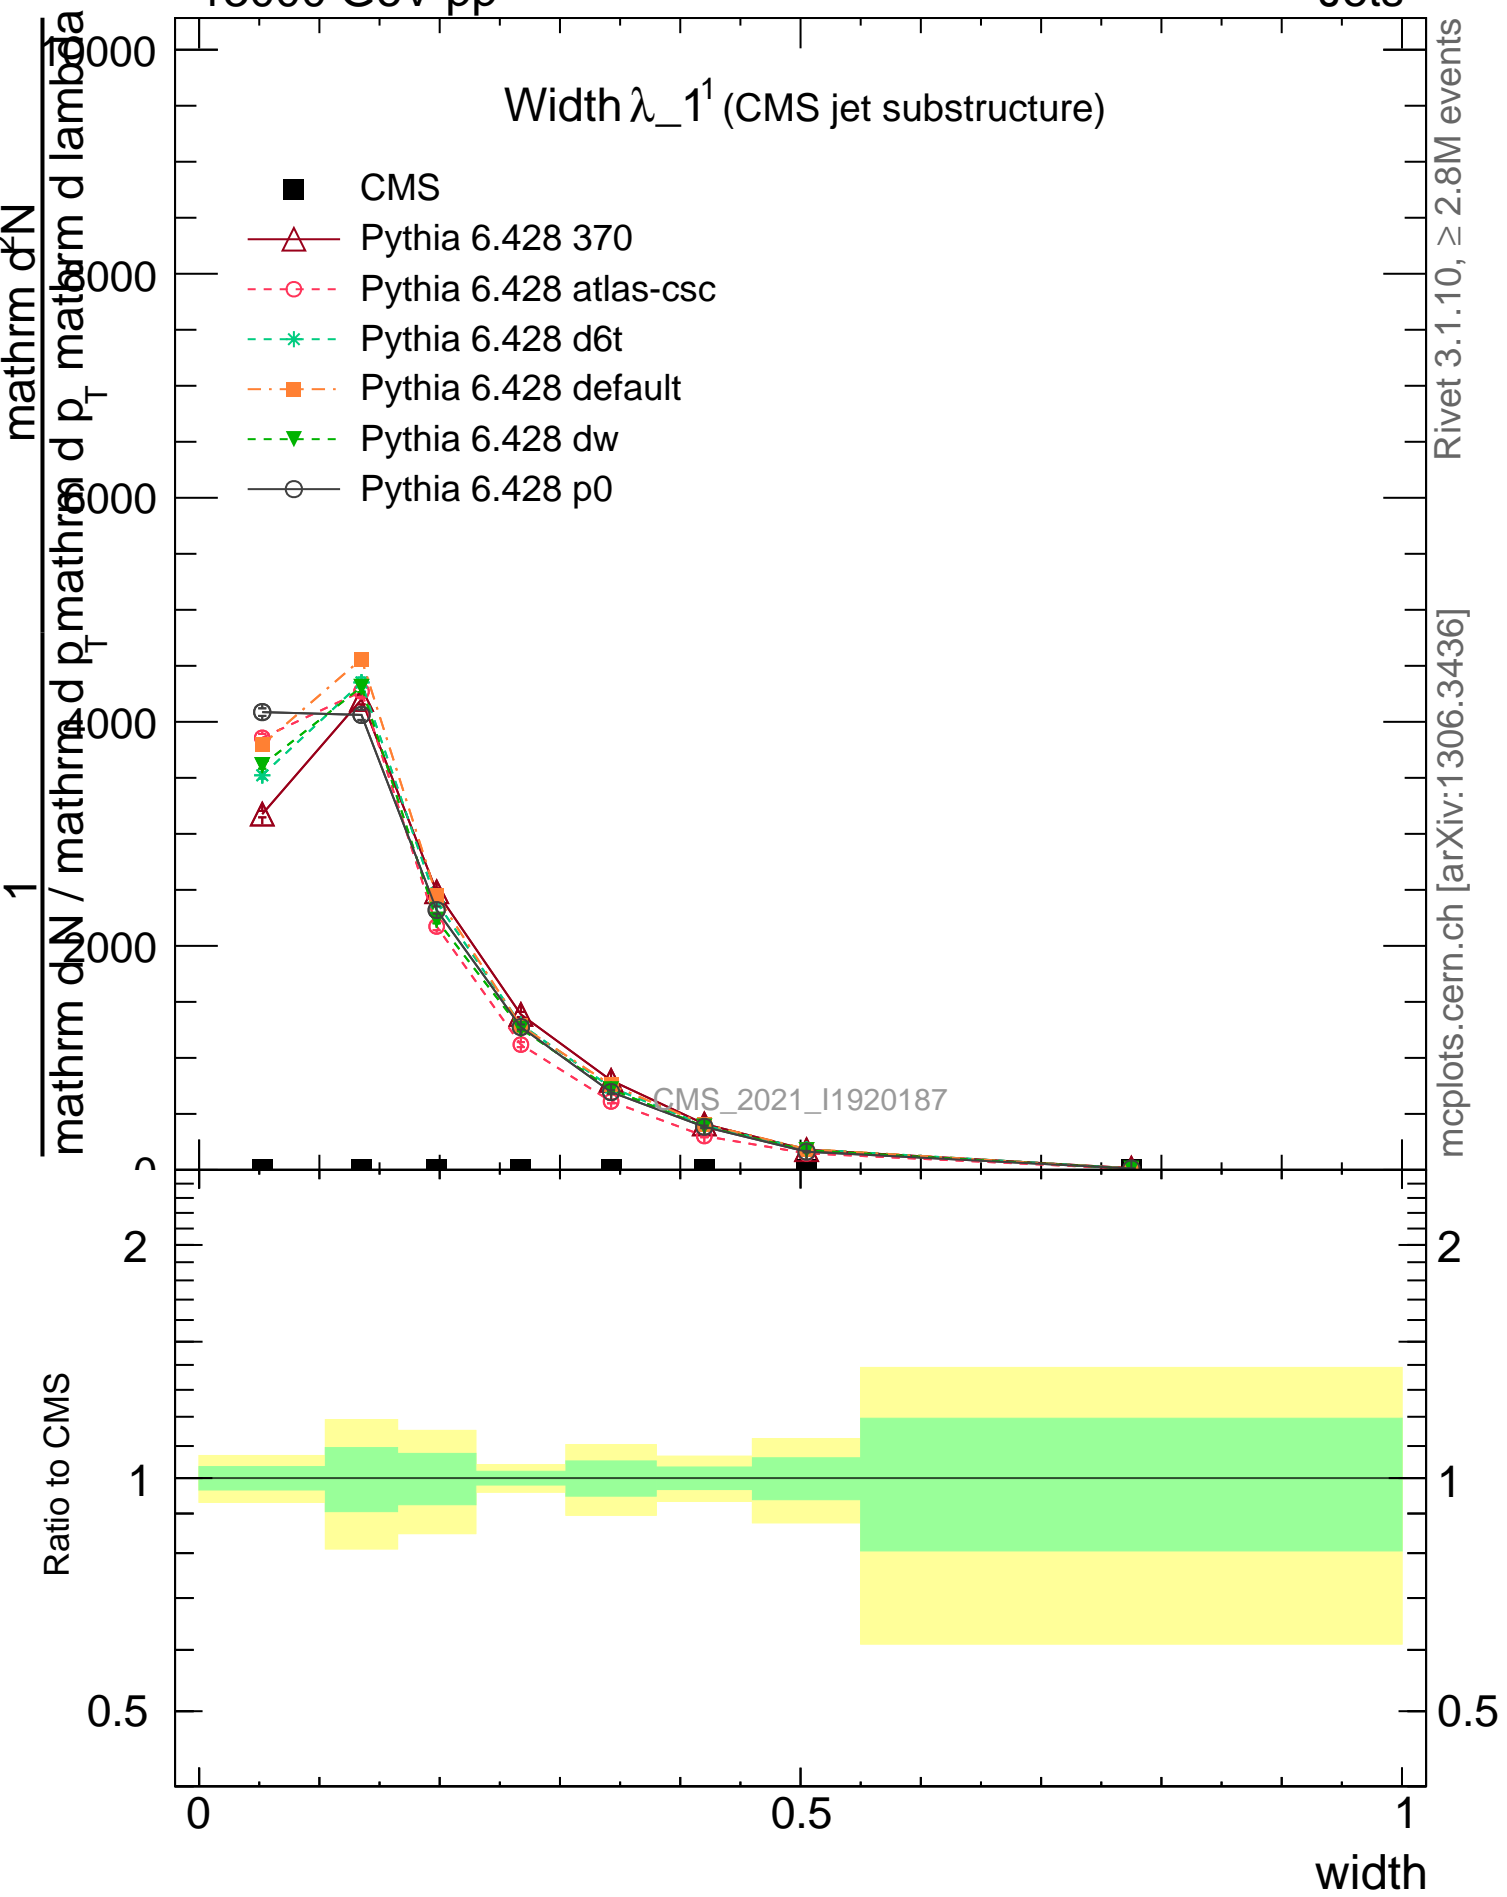

Width  $\lambda_{-1}$  (CMS jet substructure)

- CMS
- △ Pythia 6.428 370
- Pythia 6.428 atlas-csc
- \* Pythia 6.428 d6t
- Pythia 6.428 default
- ▼ Pythia 6.428 dw
- Pythia 6.428 p0

Rivet 3.1.10, ≥ 2.8M events

mcplots.cern.ch [arXiv:1306.3436]

CMS\_2021\_I1920187