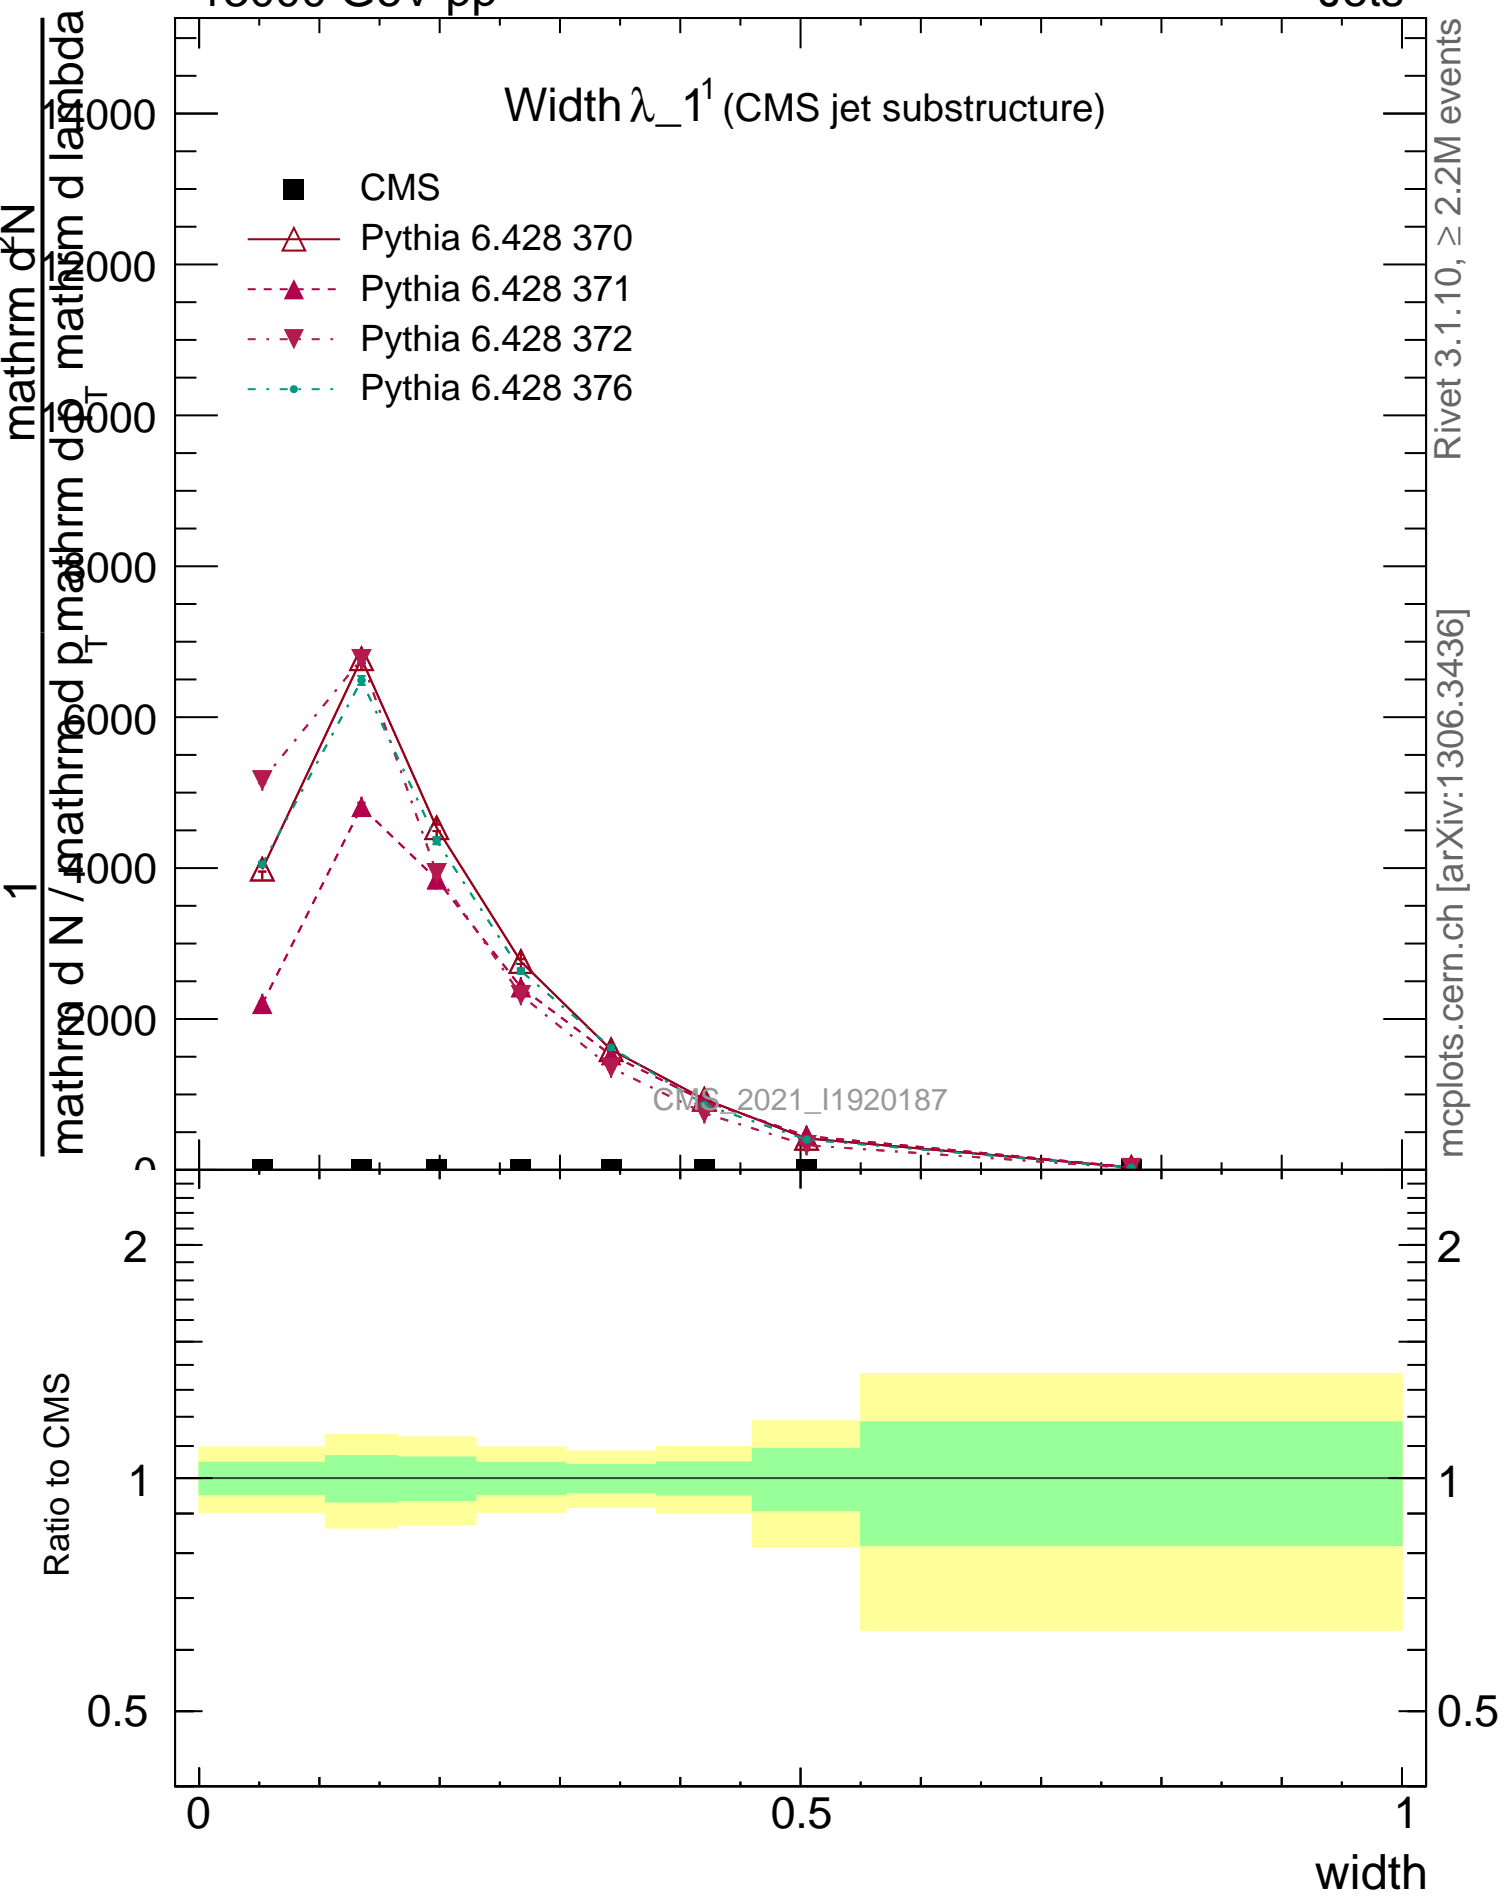

Width λ_{-1}^1 (CMS jet substructure)

- CMS
- △ Pythia 6.428 370
- ▲ Pythia 6.428 371
- ▼ Pythia 6.428 372
- Pythia 6.428 376

Rivet 3.1.10, $\geq 2.2M$ events

mcplots.cern.ch [arXiv:1306.3436]

CMS_2021_11920187

2

1

0.5

width