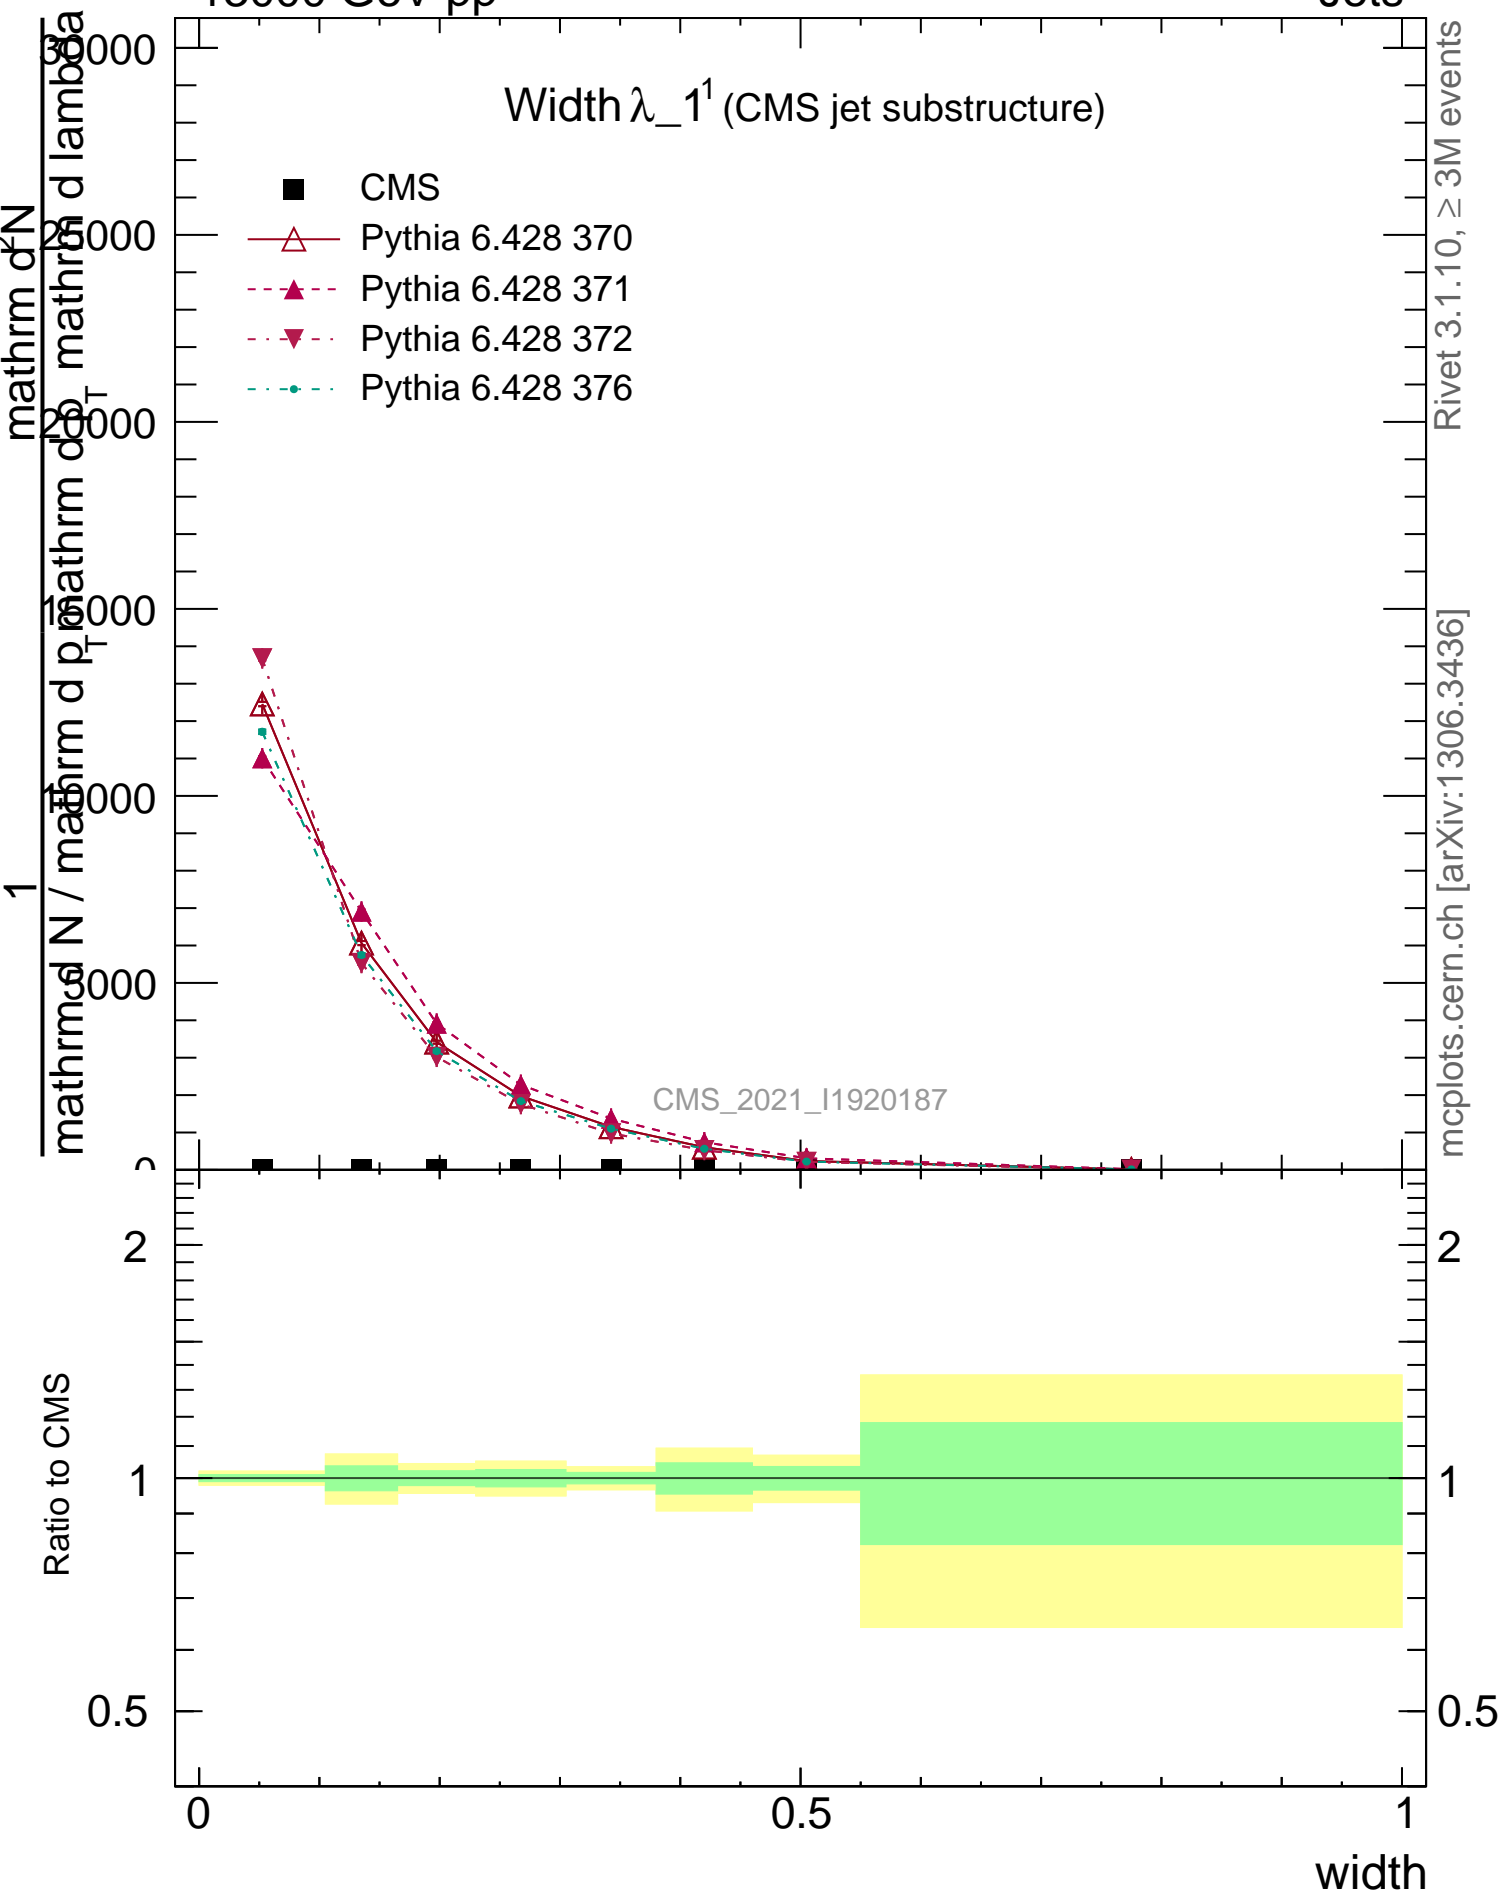

Width  $\lambda_{-1}^1$  (CMS jet substructure)

- CMS
- △ Pythia 6.428 370
- ▲ Pythia 6.428 371
- ▼ Pythia 6.428 372
- Pythia 6.428 376

CMS\_2021\_I1920187

mcplots.cern.ch [arXiv:1306.3436]

Rivet 3.1.10, ≥ 3M events