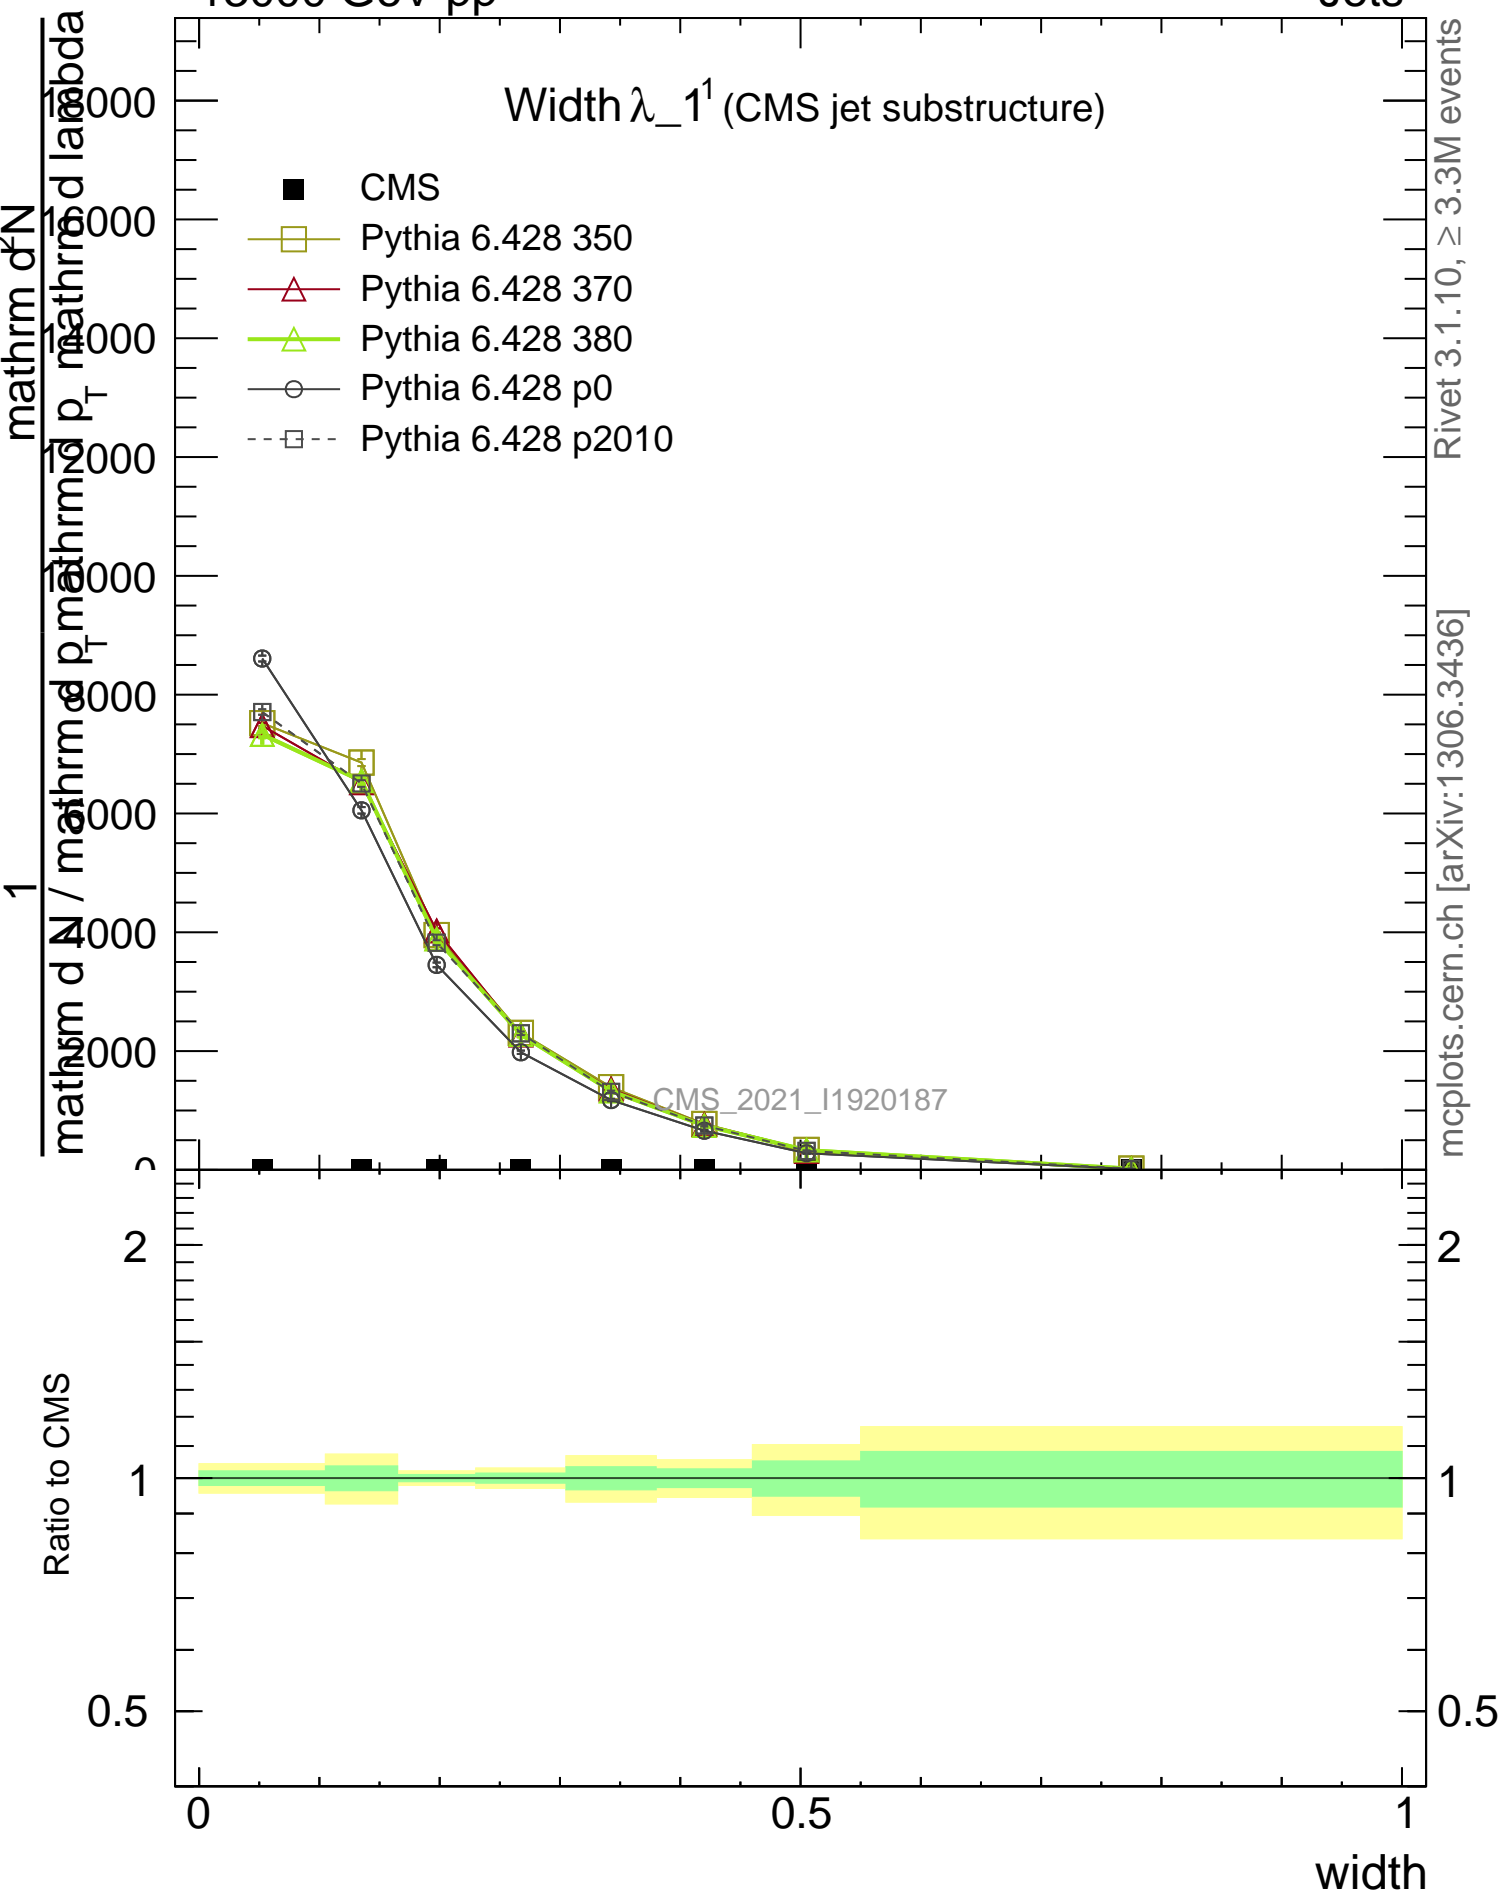

Width  $\lambda_{-1}$  (CMS jet substructure)

- CMS
- Pythia 6.428 350
- △ Pythia 6.428 370
- △ Pythia 6.428 380
- Pythia 6.428 p0
- Pythia 6.428 p2010

Rivet 3.1.10, ≥ 3.3M events  
mcplots.cern.ch [arXiv:1306.3436]