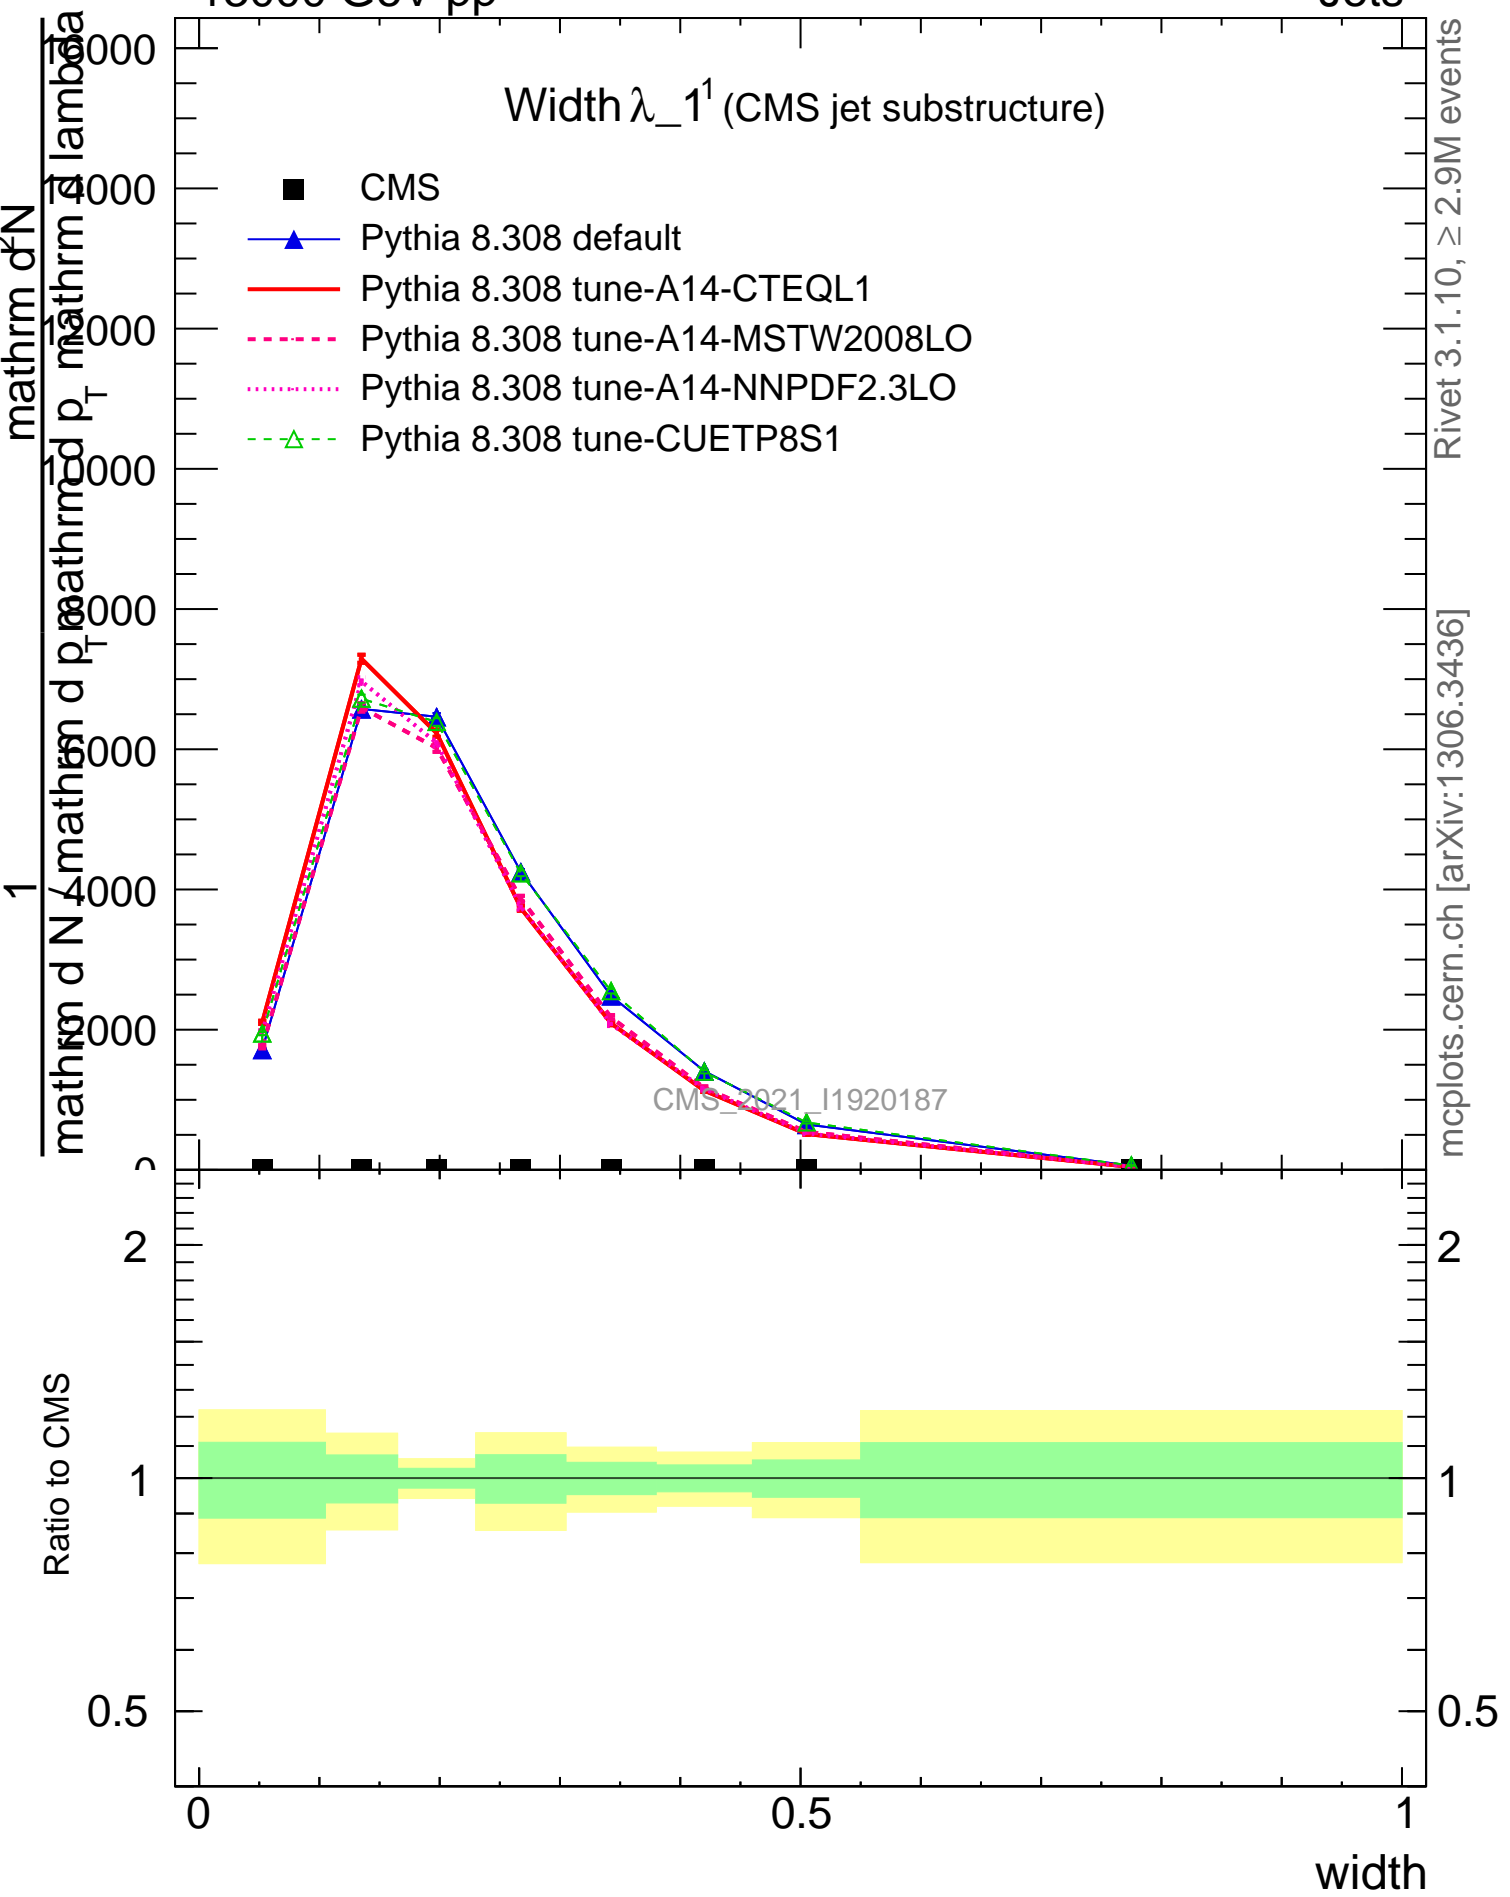

Width λ_{-1}^1 (CMS jet substructure)

- CMS
- ▲ Pythia 8.308 default
- Pythia 8.308 tune-A14-CTEQL1
- - - Pythia 8.308 tune-A14-MSTW2008LO
- ⋯ Pythia 8.308 tune-A14-NNPDF2.3LO
- - Δ Pythia 8.308 tune-CUETP8S1

CMS_2021_11920187

mcplots.cern.ch [arXiv:1306.3436]

Rivet 3.1.10, ≥ 2.9M events