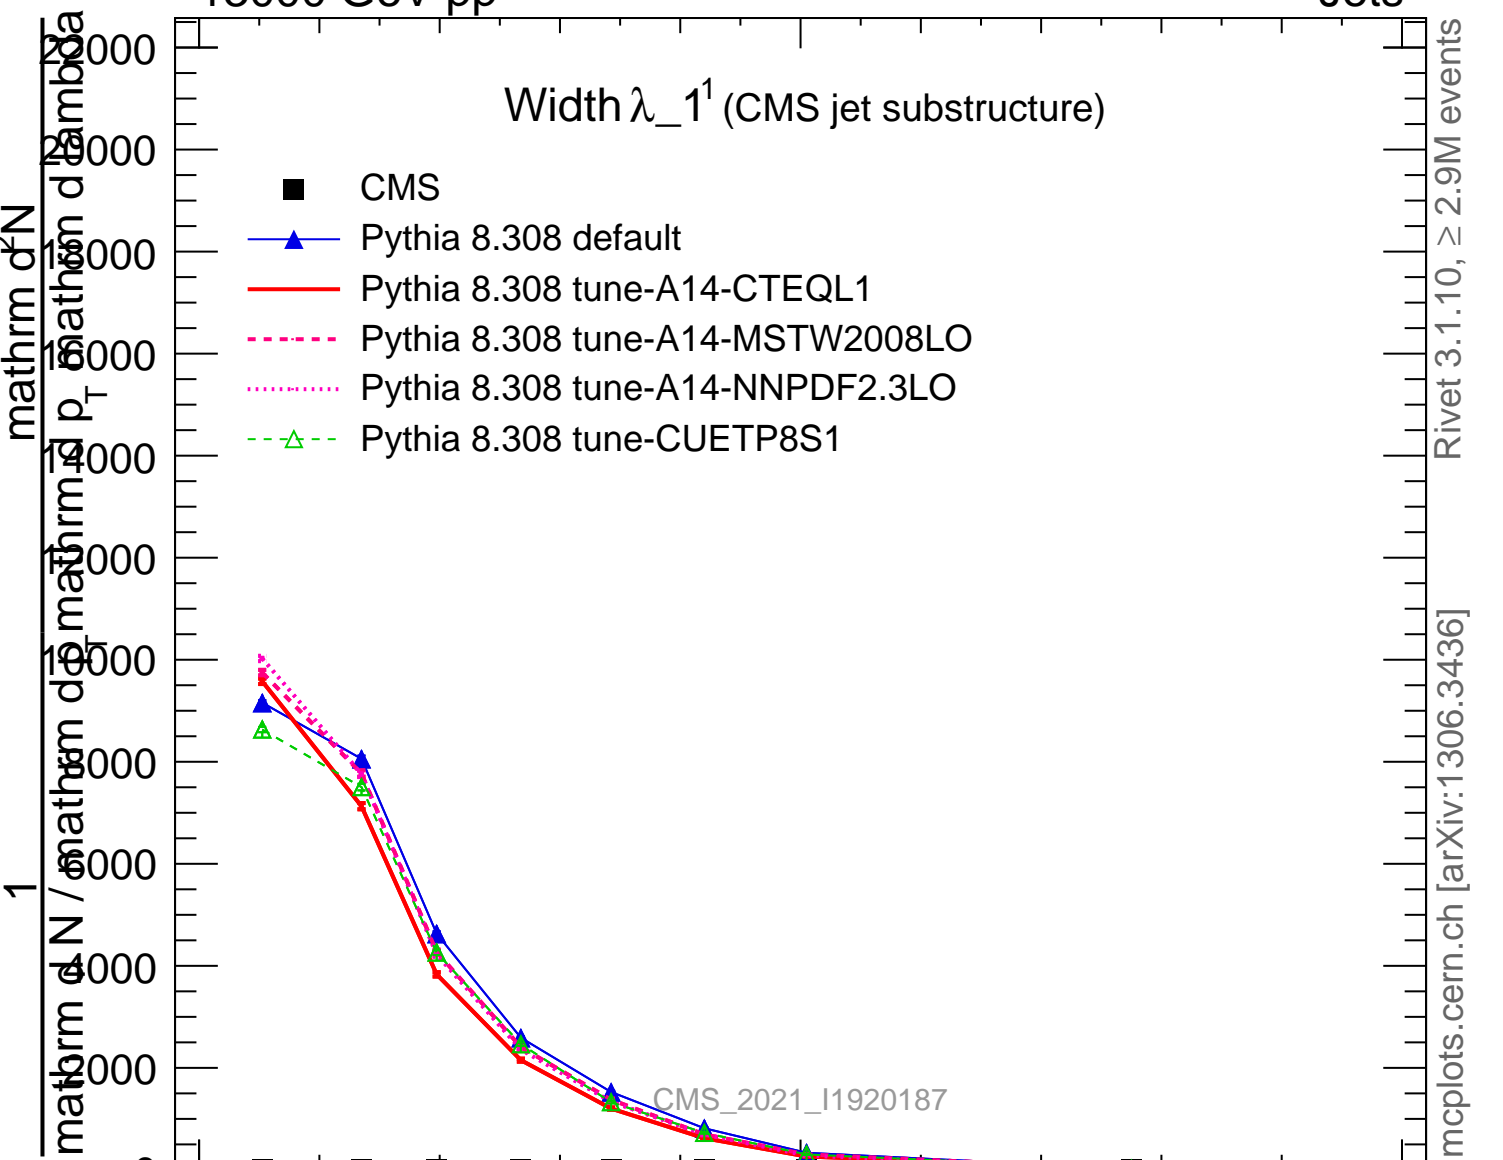

Width λ_{-1}^1 (CMS jet substructure)

- CMS
- ▲ Pythia 8.308 default
- Pythia 8.308 tune-A14-CTEQL1
- - - Pythia 8.308 tune-A14-MSTW2008LO
- ⋯ Pythia 8.308 tune-A14-NNPDF2.3LO
- - Δ Pythia 8.308 tune-CUETP8S1

CMS_2021_I1920187

mcplots.cern.ch [arXiv:1306.3436]

Rivet 3.1.10, $\geq 2.9M$ events