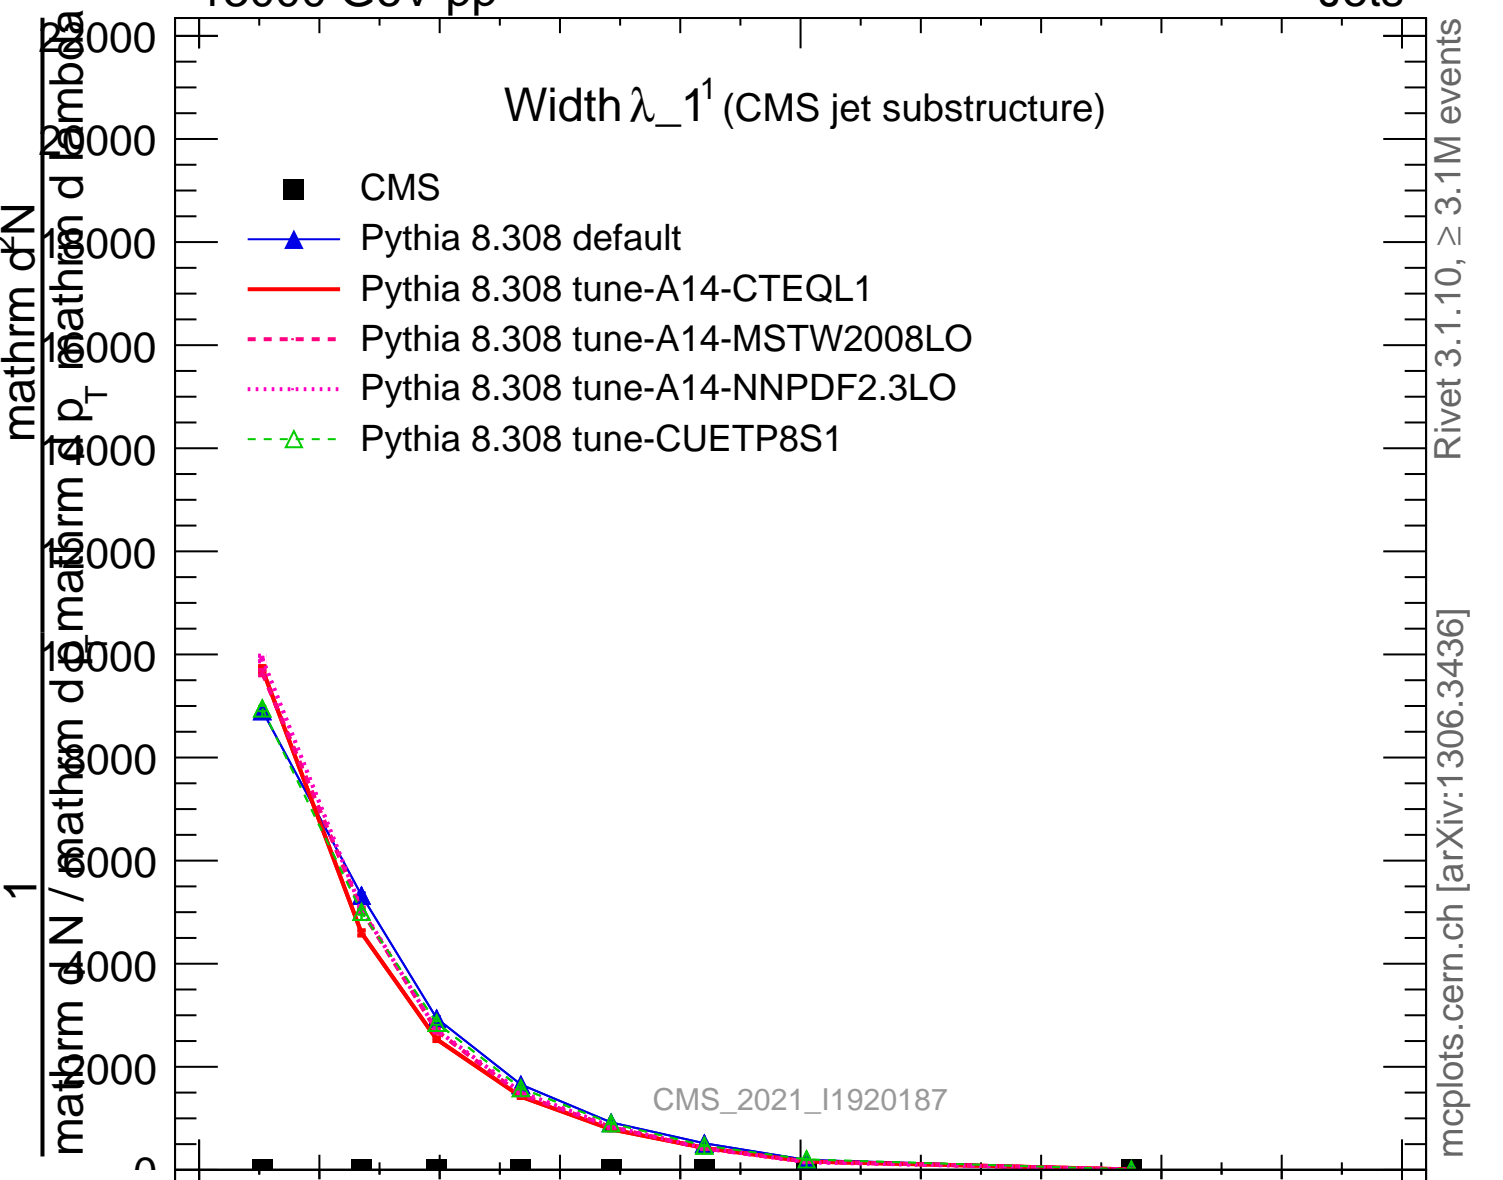

Width λ_{-1}^1 (CMS jet substructure)

- CMS
- ▲ Pythia 8.308 default
- Pythia 8.308 tune-A14-CTEQL1
- - - Pythia 8.308 tune-A14-MSTW2008LO
- ⋯ Pythia 8.308 tune-A14-NNPDF2.3LO
- - Δ Pythia 8.308 tune-CUETP8S1

Rivet 3.1.10, ≥ 3.1M events

mcplots.cern.ch [arXiv:1306.3436]