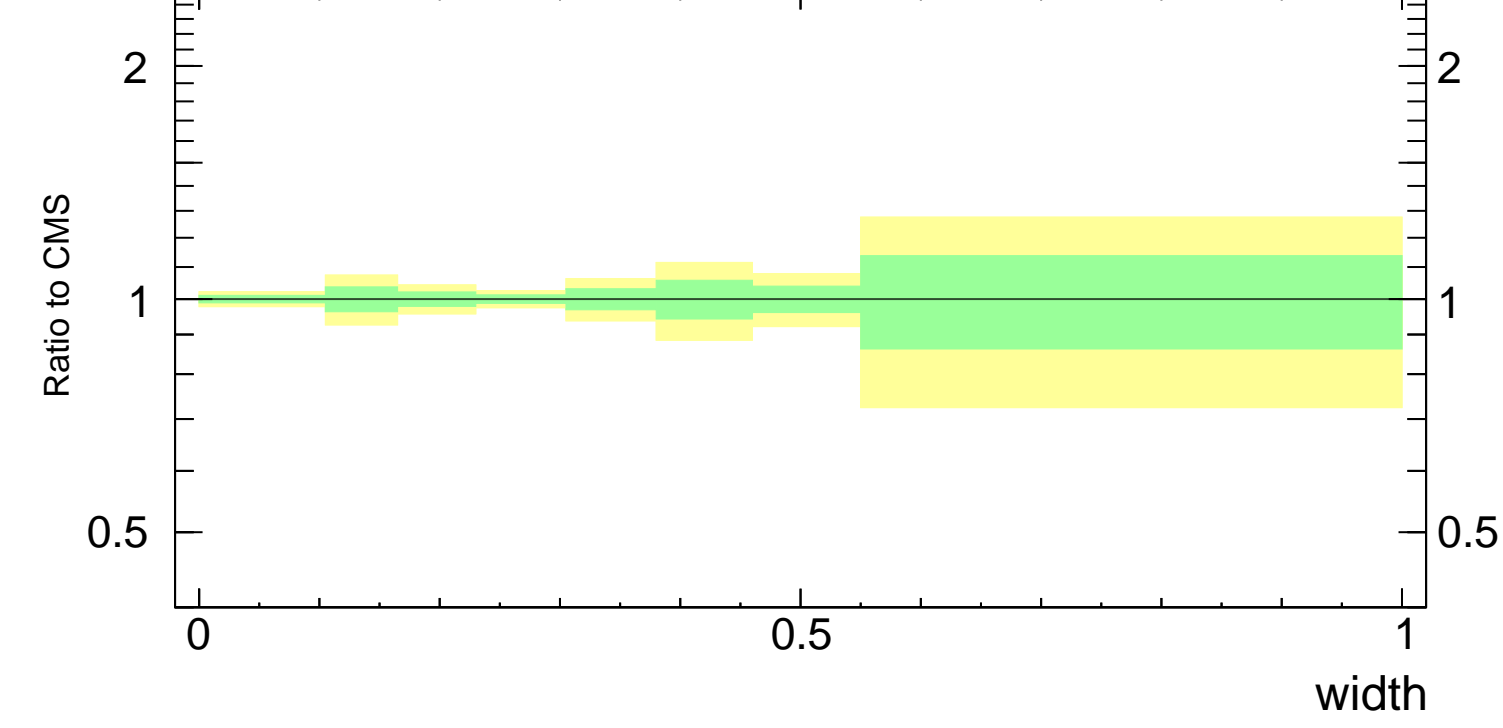

Width λ_{-1}^1 (CMS jet substructure)

- CMS
- ▲ Pythia 8.308 default
- Pythia 8.308 tune-A14-CTEQL1
- - - Pythia 8.308 tune-A14-MSTW2008LO
- ⋯ Pythia 8.308 tune-A14-NNPDF2.3LO
- - Δ Pythia 8.308 tune-CUETP8S1

Rivet 3.1.10, ≥ 3.1M events

mcplots.cern.ch [arXiv:1306.3436]