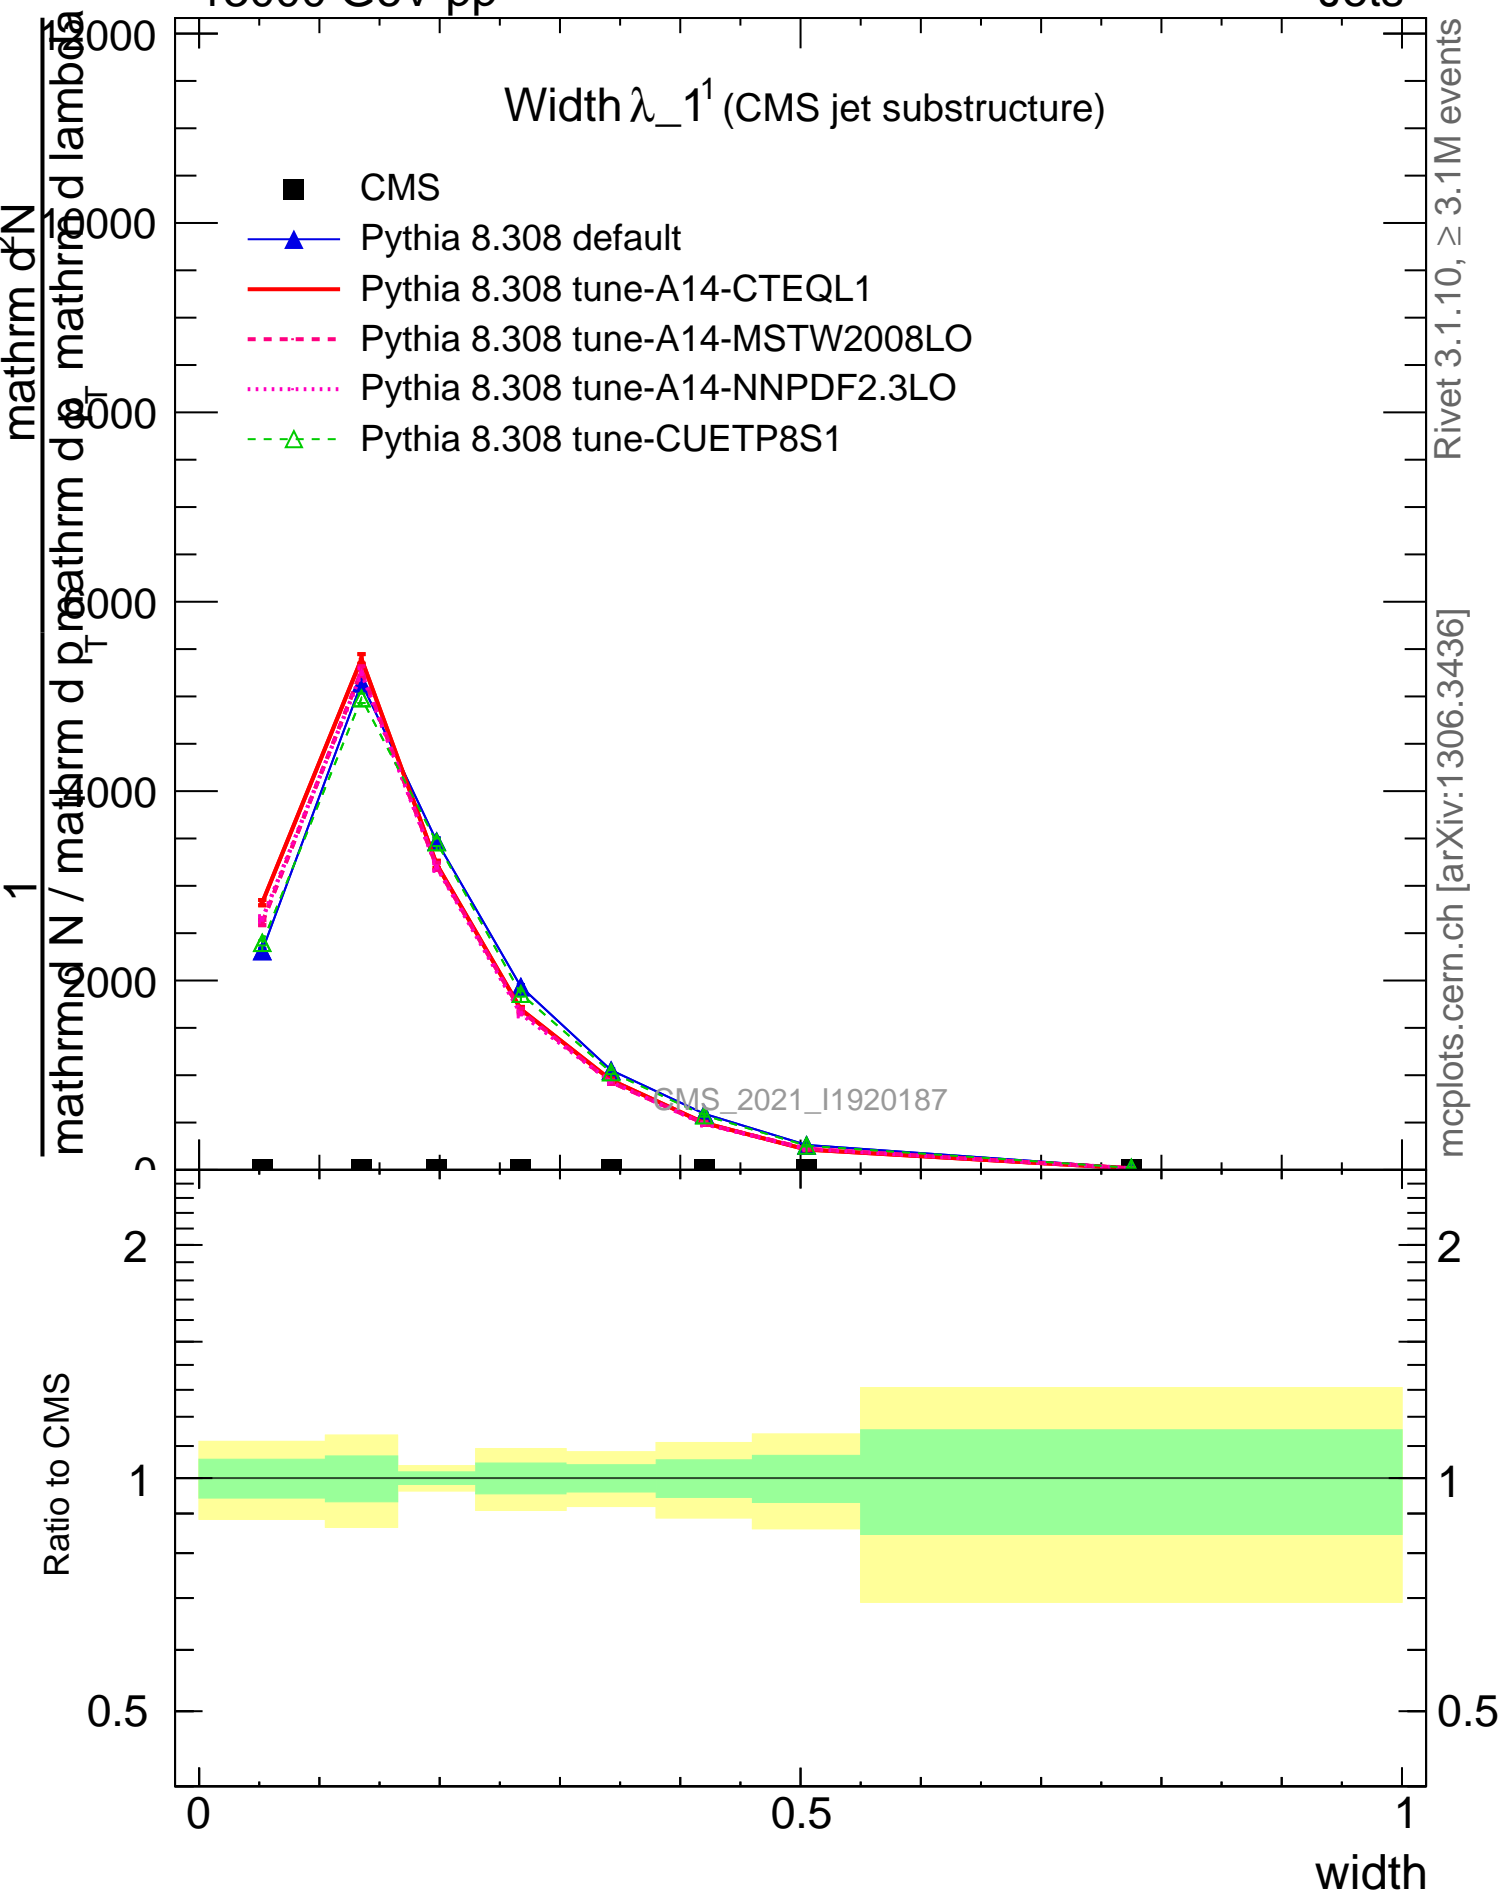

Width λ_{-1} (CMS jet substructure)

- CMS
- ▲ Pythia 8.308 default
- Pythia 8.308 tune-A14-CTEQL1
- - - Pythia 8.308 tune-A14-MSTW2008LO
- ⋯ Pythia 8.308 tune-A14-NNPDF2.3LO
- - Δ Pythia 8.308 tune-CUETP8S1

Rivet 3.1.10, ≥ 3.1M events

mcplots.cern.ch [arXiv:1306.3436]

CMS_2021_11920187

Ratio to CMS

width