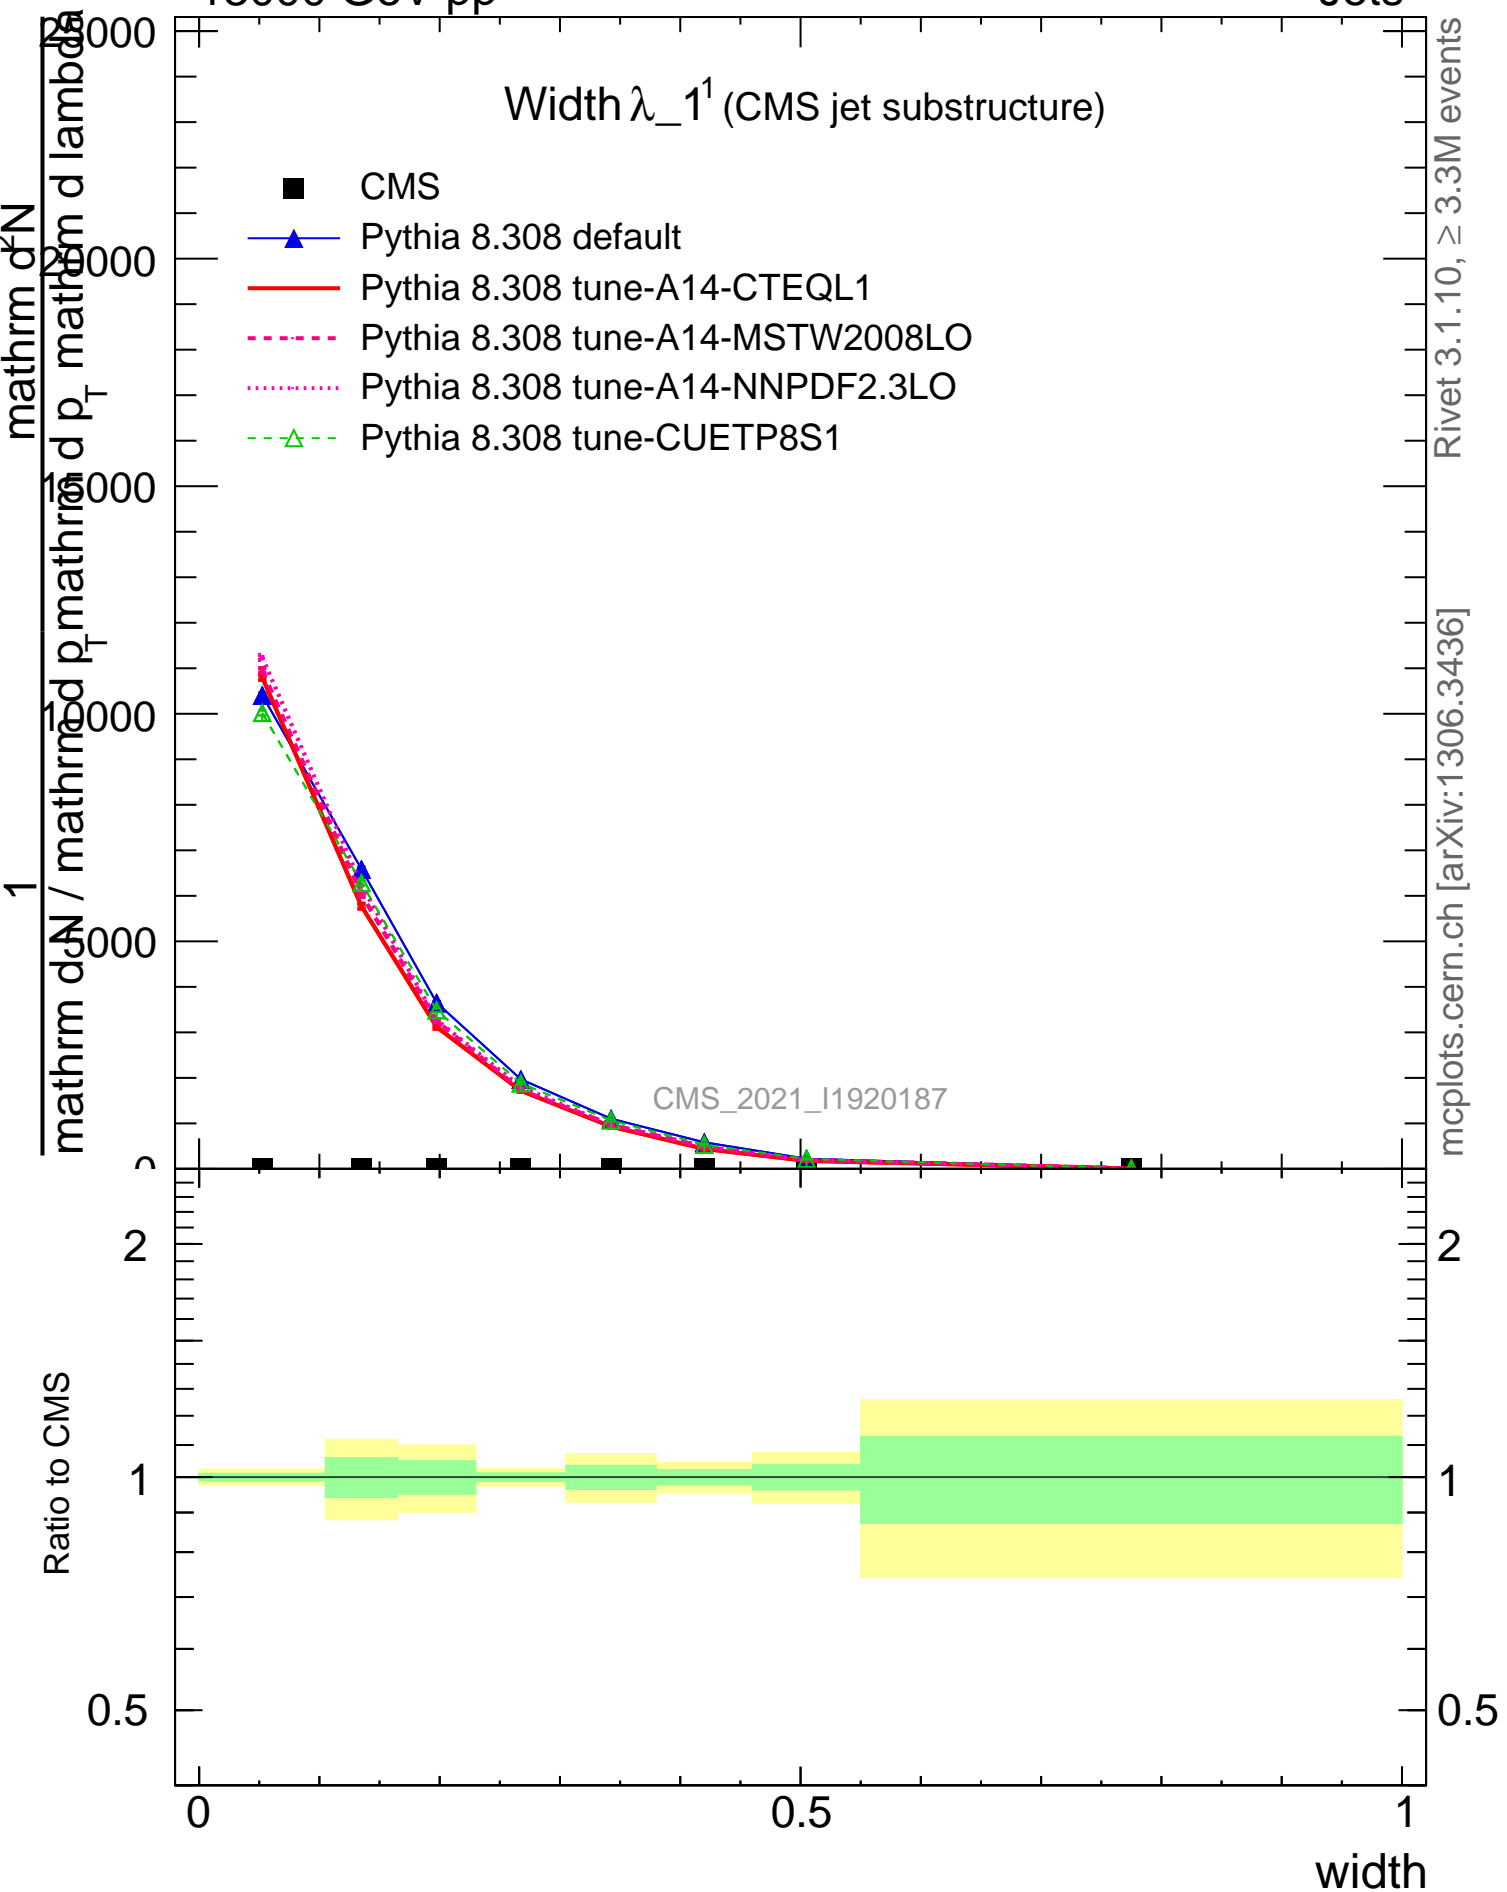

Width λ_{-1} (CMS jet substructure)

- CMS
- ▲ Pythia 8.308 default
- Pythia 8.308 tune-A14-CTEQL1
- - - Pythia 8.308 tune-A14-MSTW2008LO
- ⋯ Pythia 8.308 tune-A14-NNPDF2.3LO
- - Δ Pythia 8.308 tune-CUETP8S1

CMS_2021_I1920187

mcplots.cern.ch [arXiv:1306.3436]

Rivet 3.1.10, $\geq 3.3M$ events