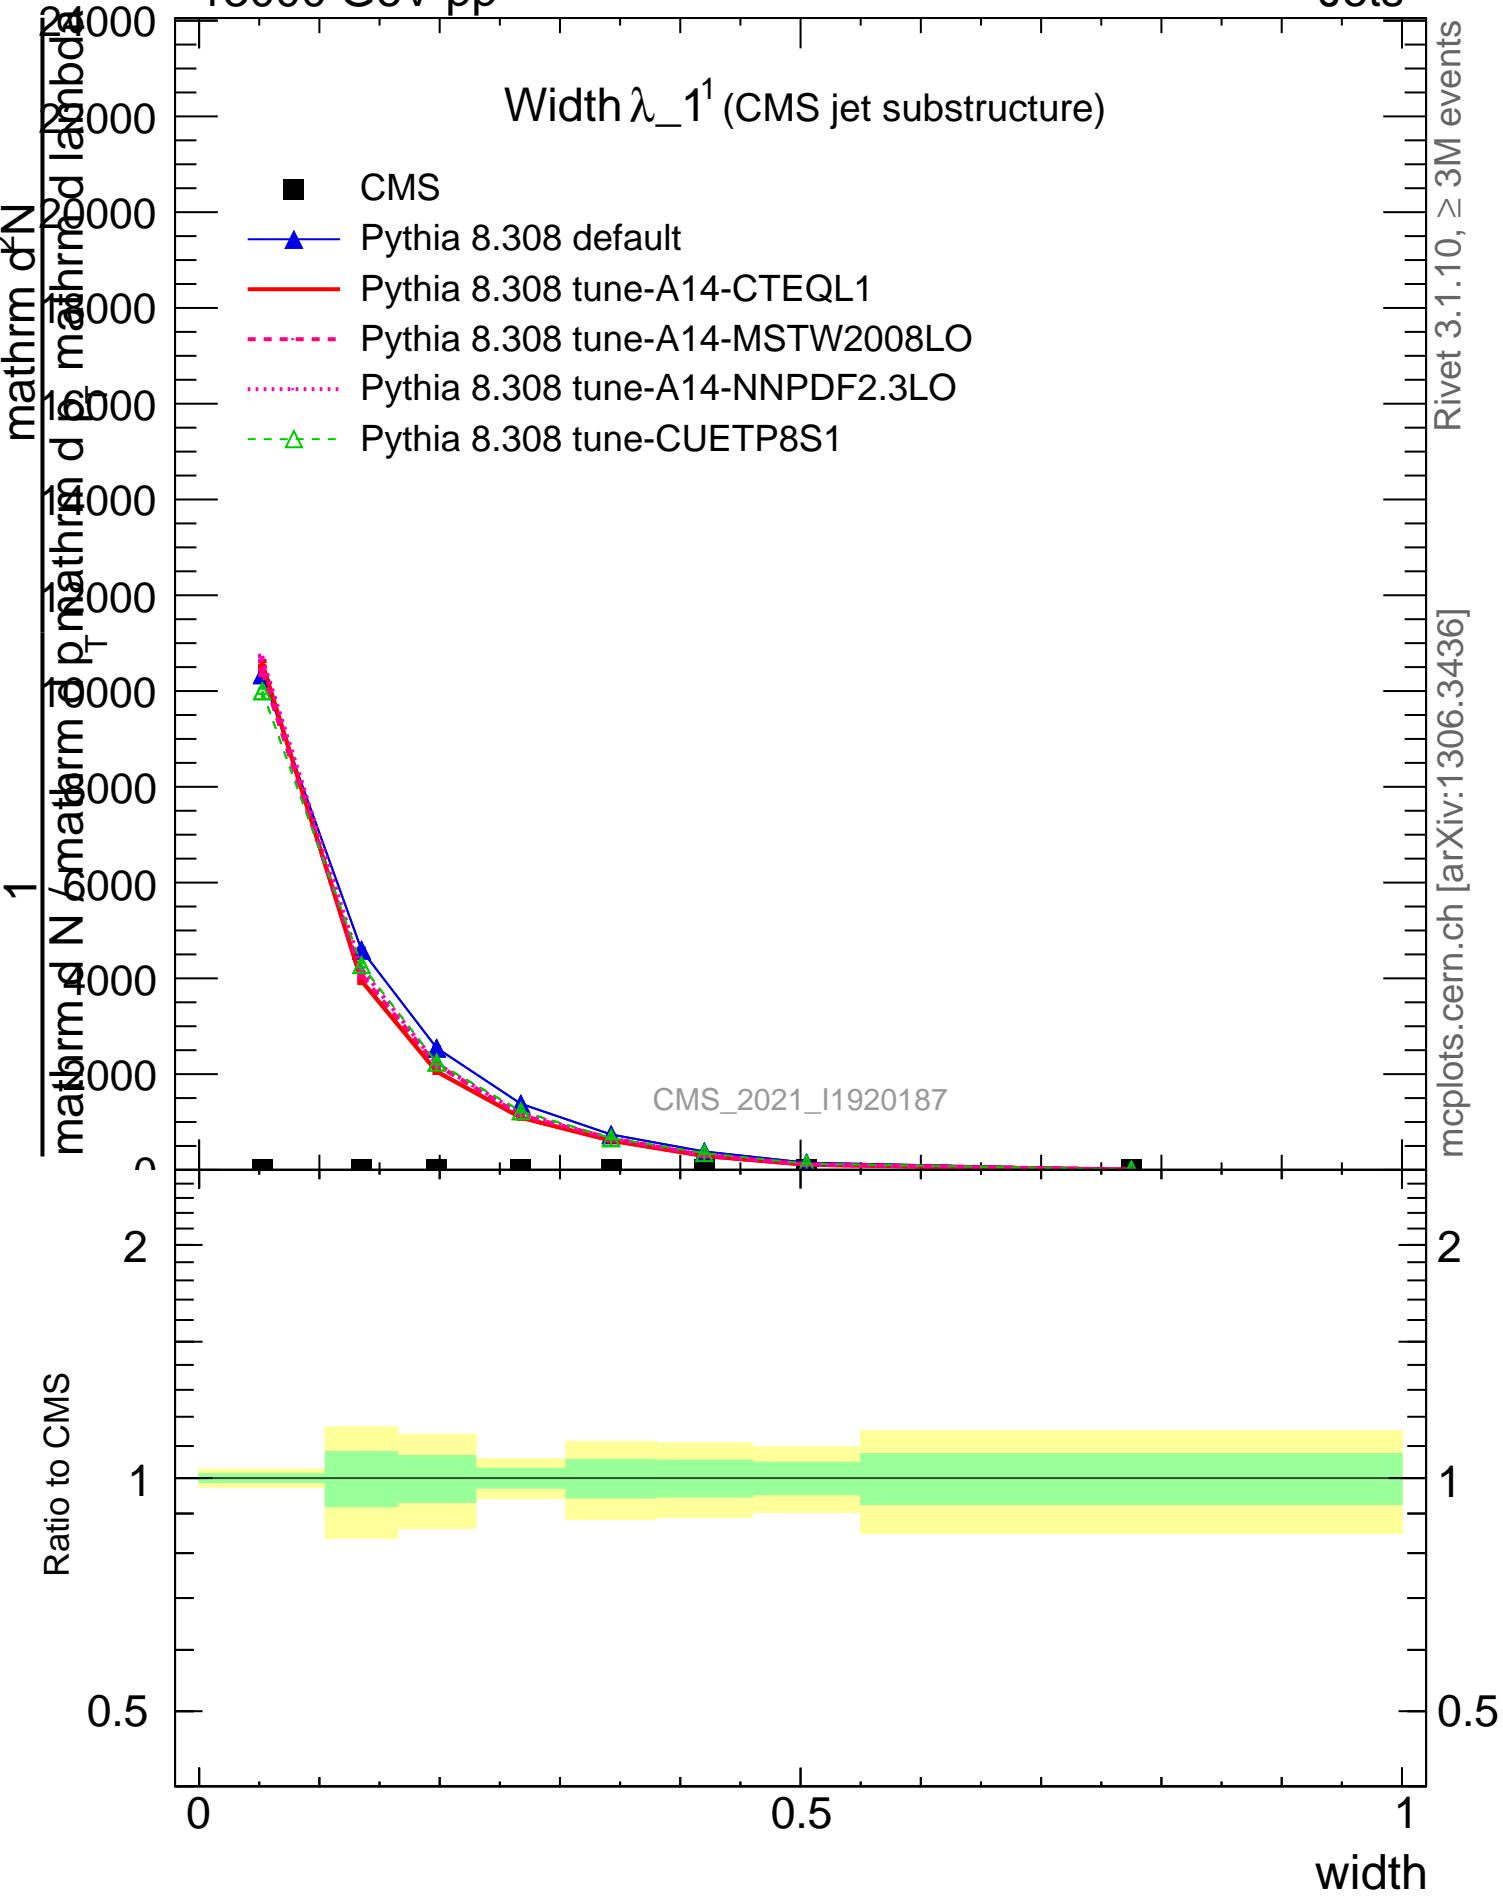

Width  $\lambda_{-1}$  (CMS jet substructure)

- CMS
- ▲ Pythia 8.308 default
- Pythia 8.308 tune-A14-CTEQL1
- - - Pythia 8.308 tune-A14-MSTW2008LO
- ⋯ Pythia 8.308 tune-A14-NNPDF2.3LO
- - Δ Pythia 8.308 tune-CUETP8S1

Rivet 3.1.10,  $\geq 3M$  events

mcplots.cern.ch [arXiv:1306.3436]

CMS\_2021\_I1920187