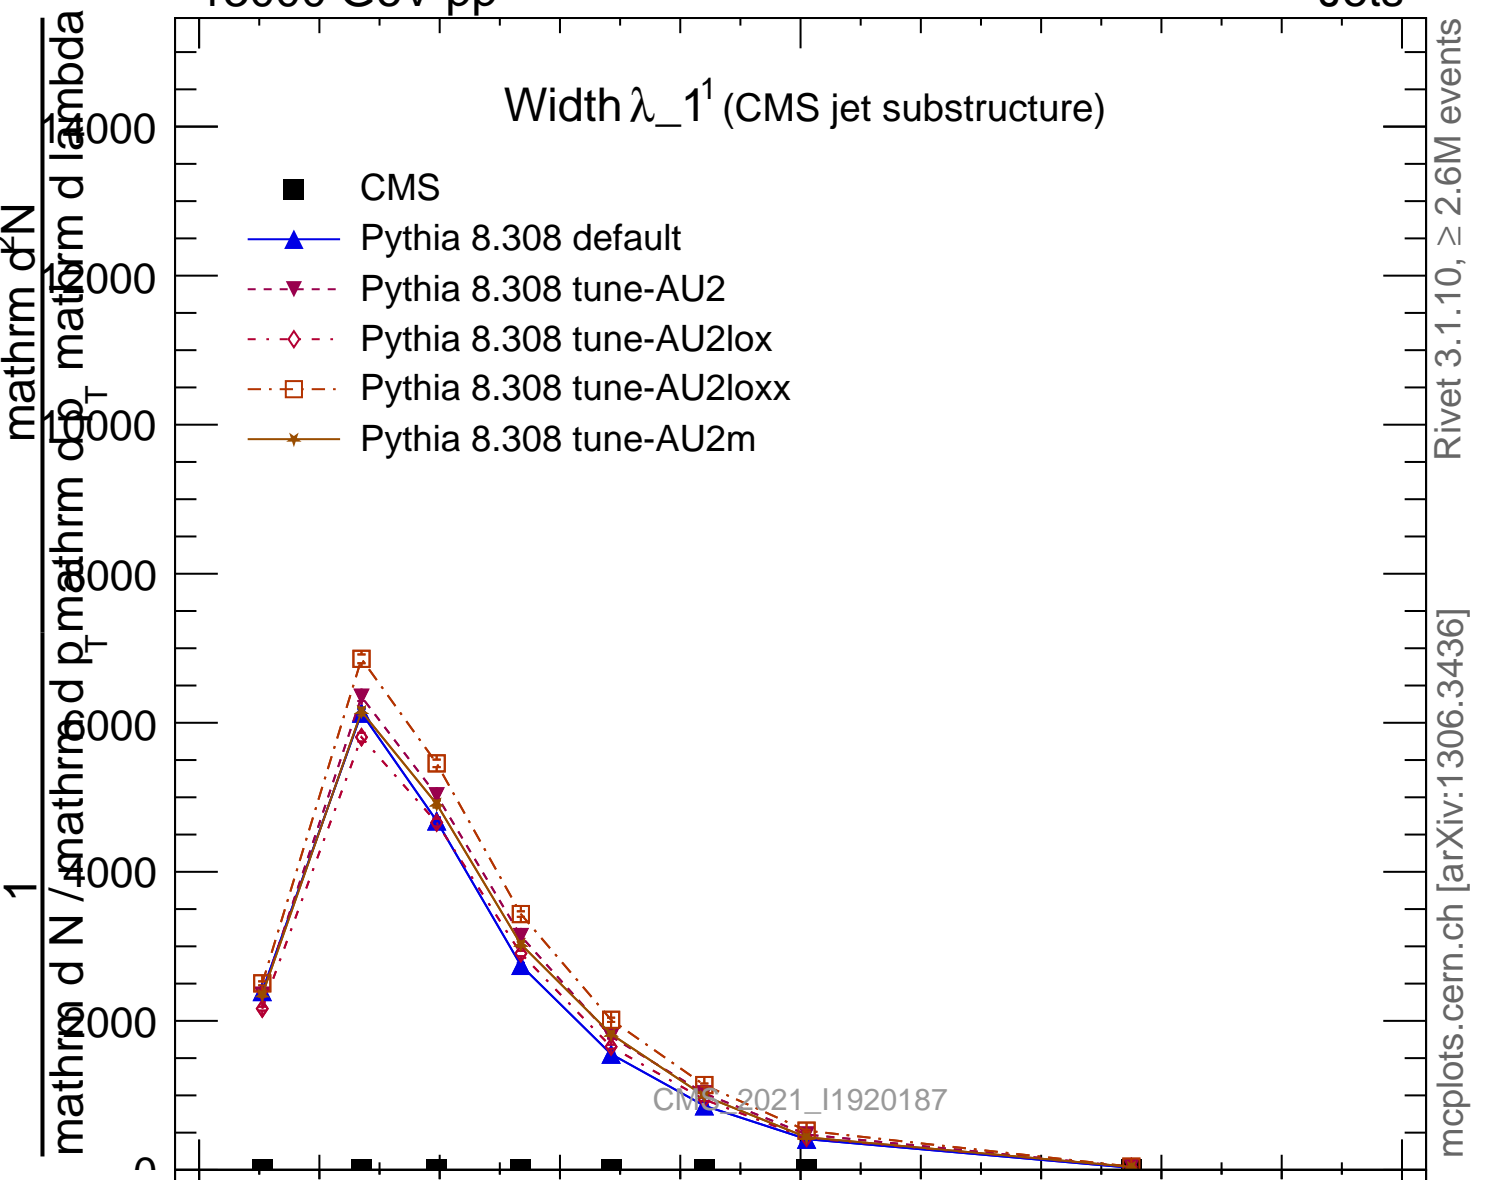

Width λ_{-1} (CMS jet substructure)

- CMS
- ▲ Pythia 8.308 default
- ▼ Pythia 8.308 tune-AU2
- ◇ Pythia 8.308 tune-AU2lox
- Pythia 8.308 tune-AU2loxx
- ★ Pythia 8.308 tune-AU2m

CMS 2021_11920187

mcplots.cern.ch [arXiv:1306.3436]

Rivet 3.1.10, ≥ 2.6M events