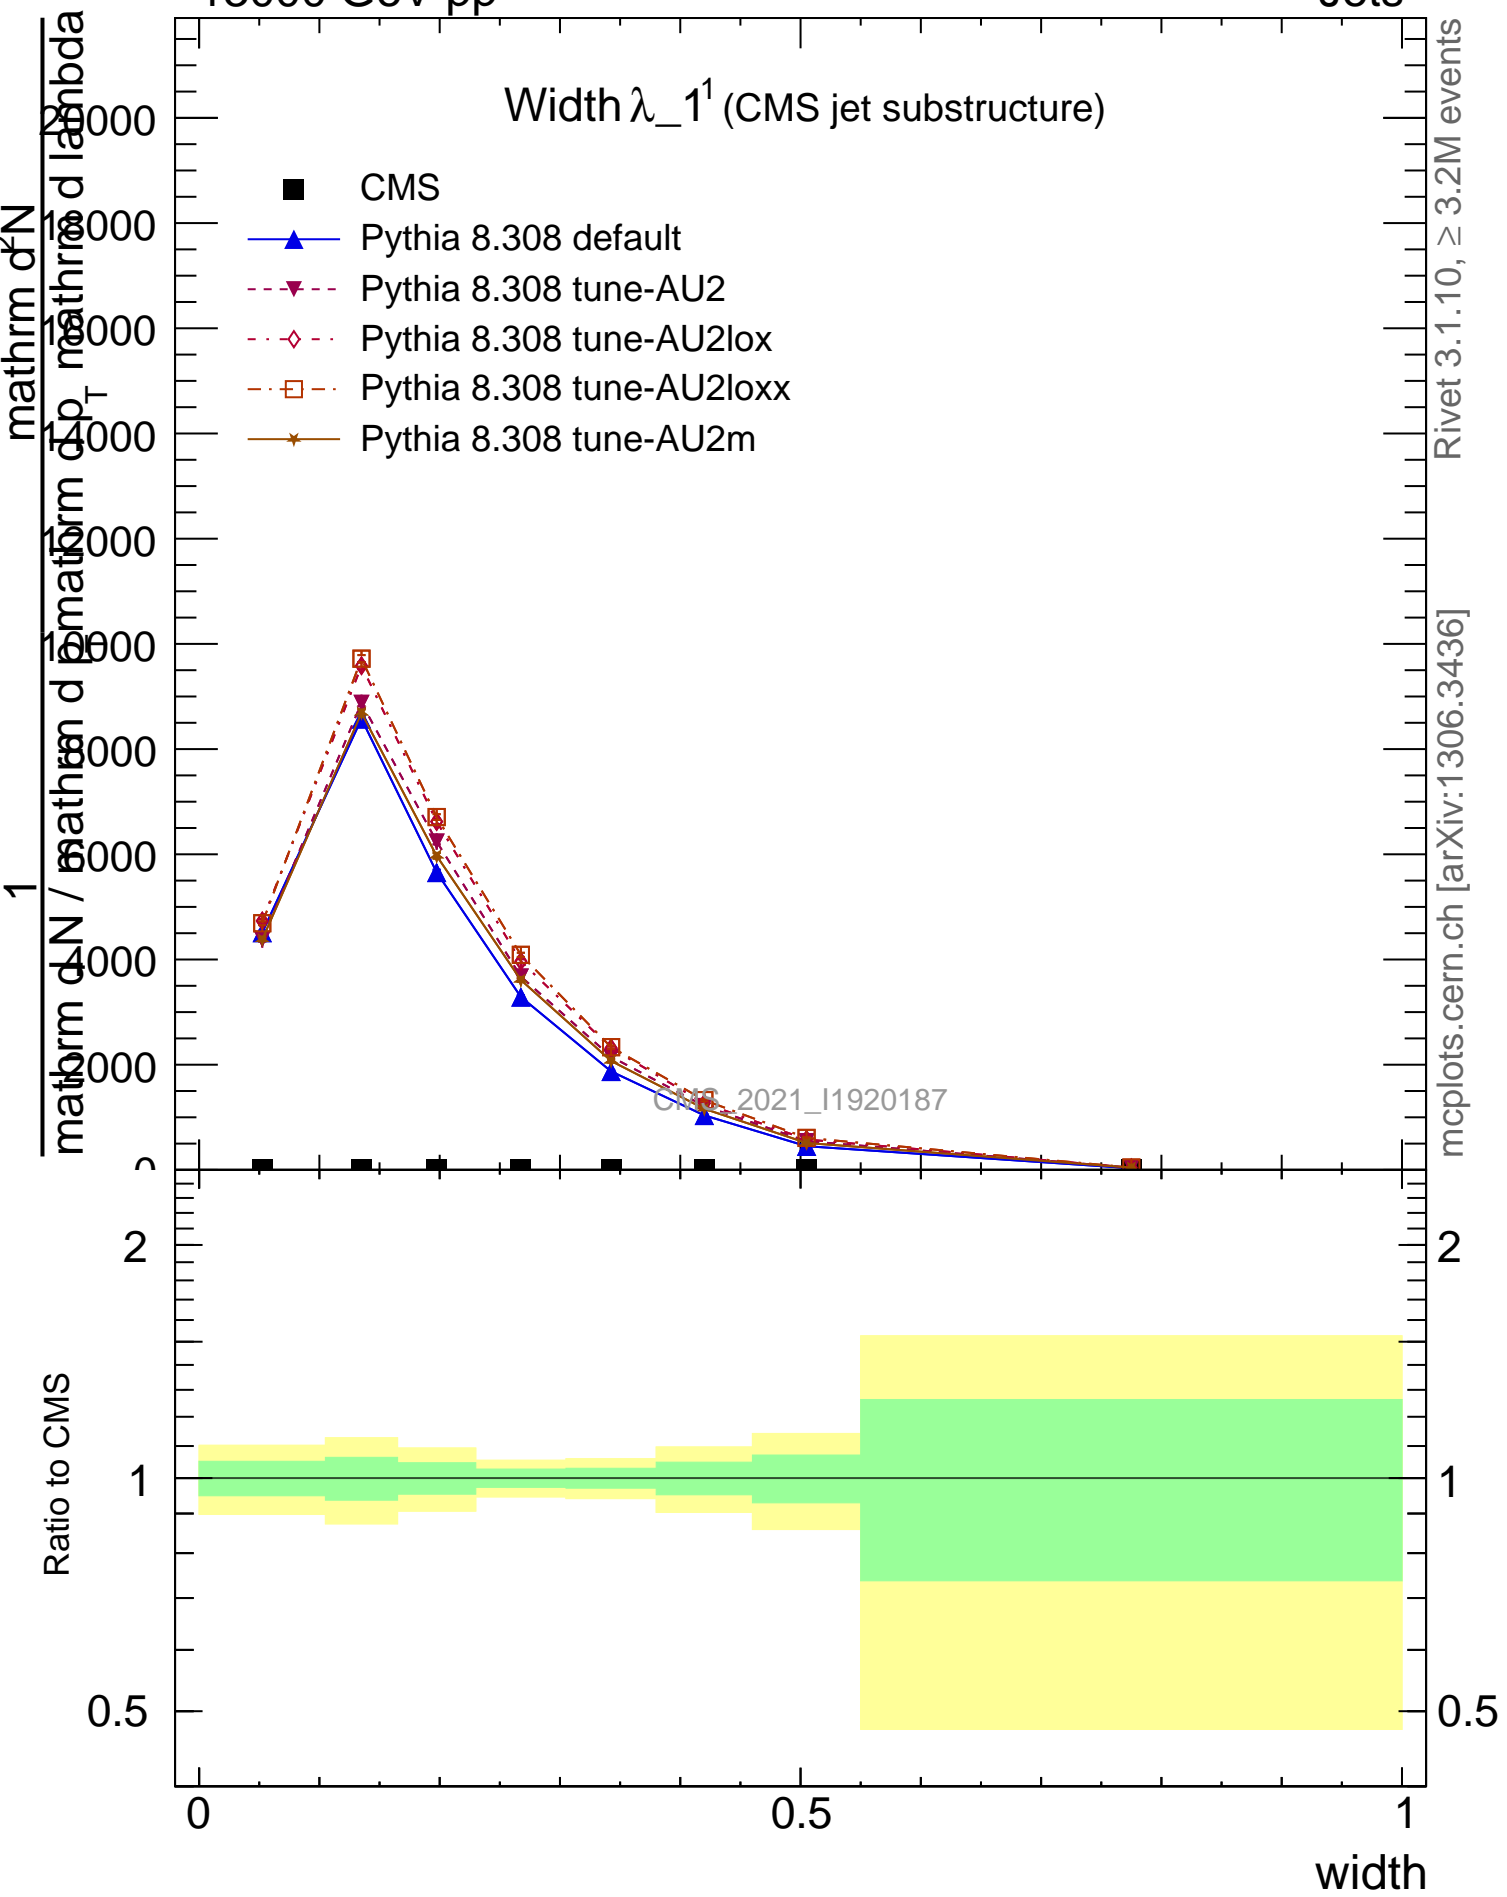

Width  $\lambda_{-1}^1$  (CMS jet substructure)

- CMS
- ▲ Pythia 8.308 default
- ▼ Pythia 8.308 tune-AU2
- ◇ Pythia 8.308 tune-AU2lox
- Pythia 8.308 tune-AU2loxx
- ★ Pythia 8.308 tune-AU2m

Rivet 3.1.10, ≥ 3.2M events

mcplots.cern.ch [arXiv:1306.3436]

CMS 2021\_11920187