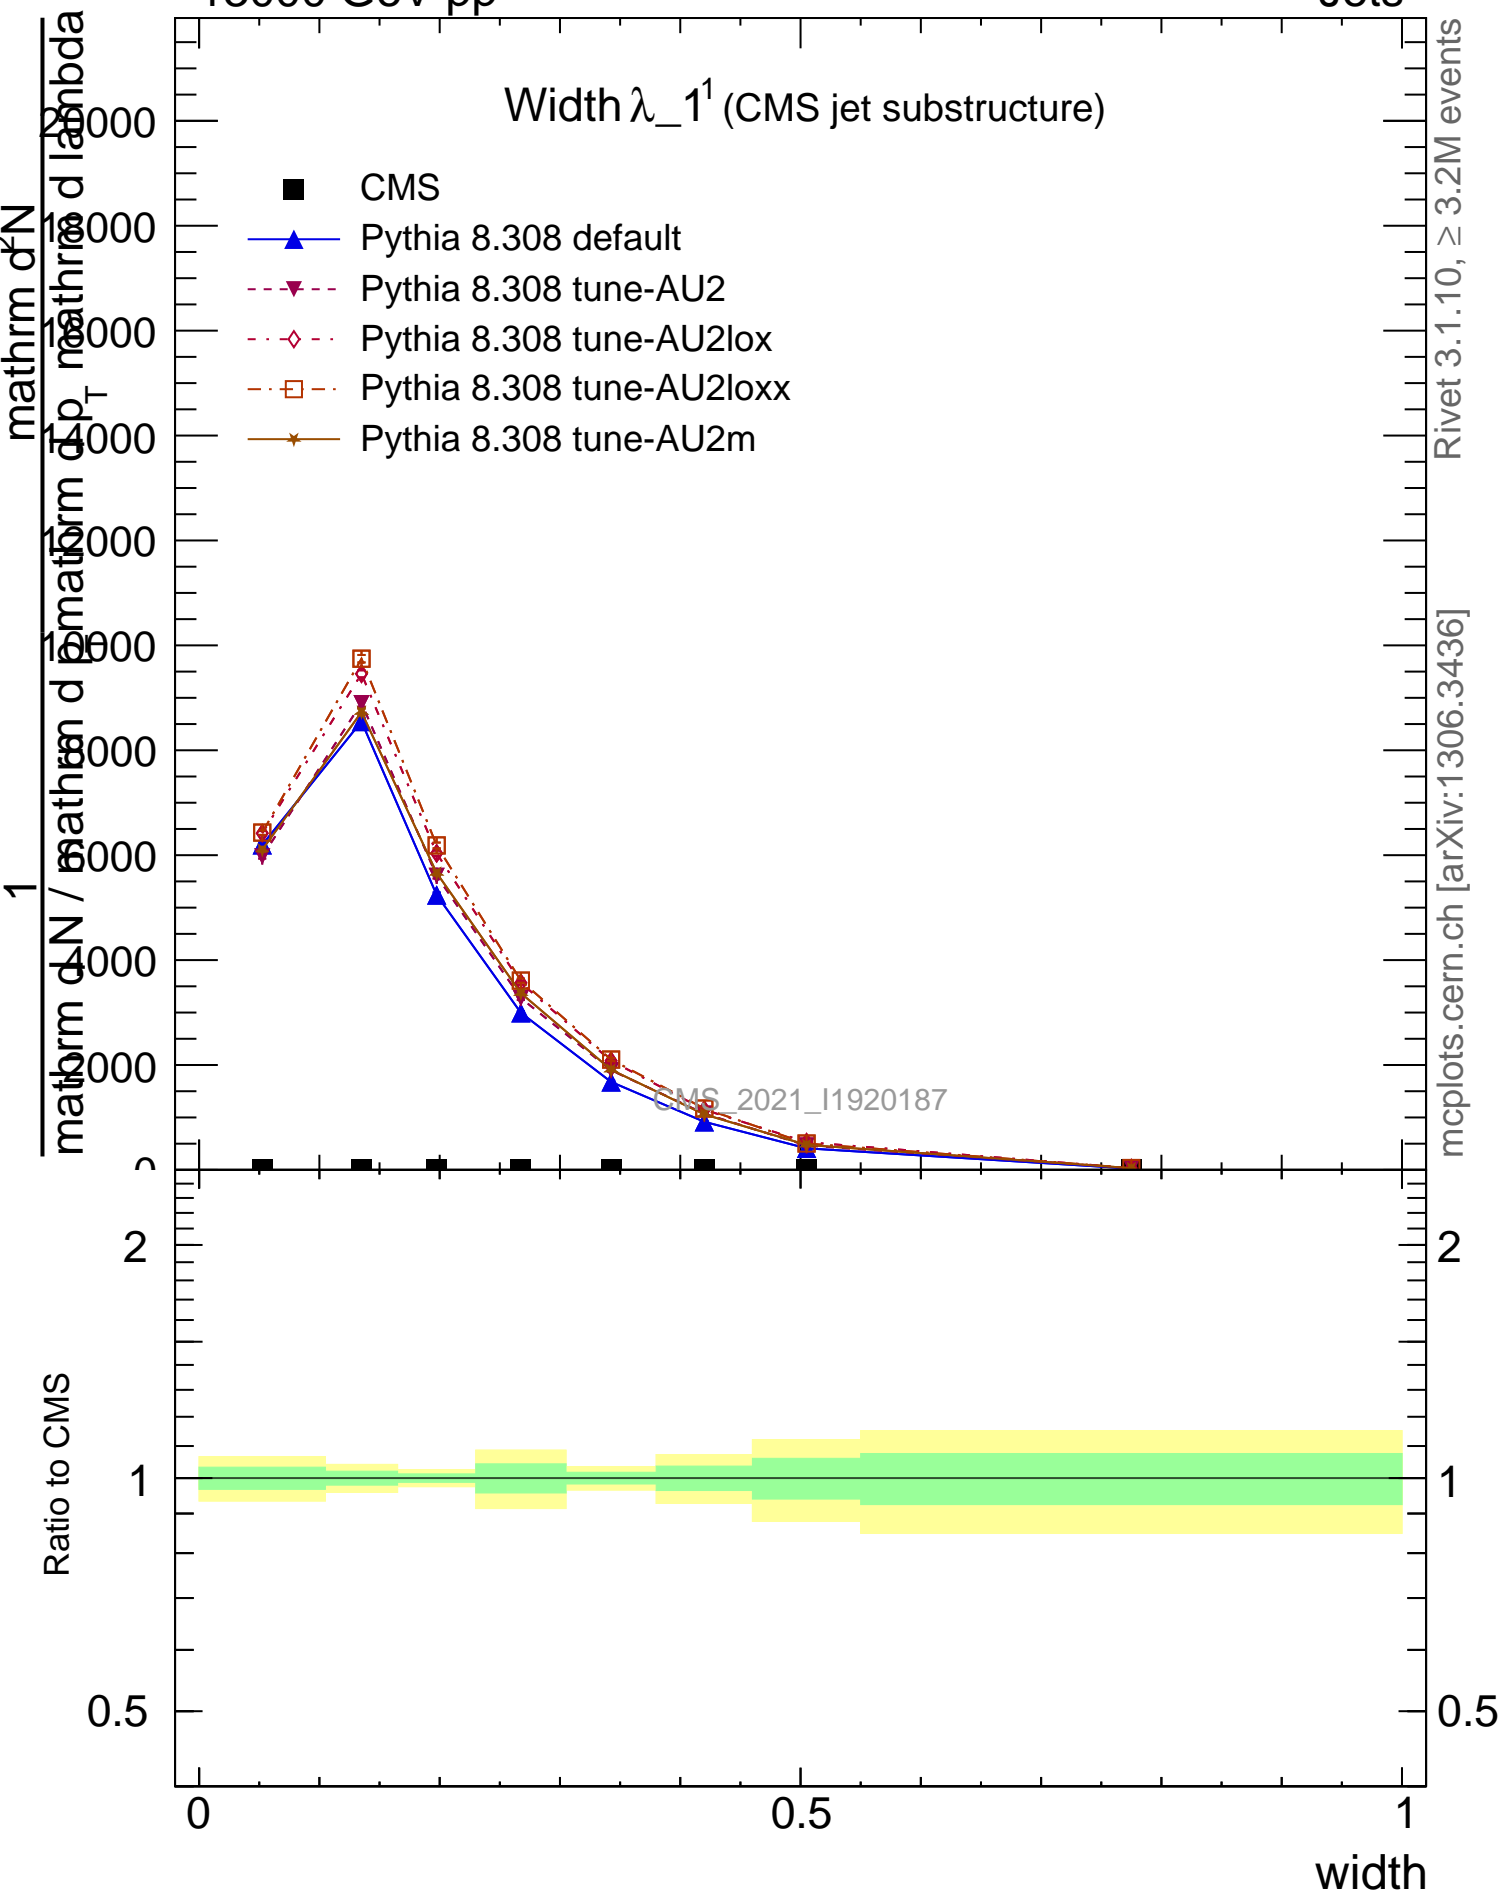

Width λ_{-1}^1 (CMS jet substructure)

- CMS
- ▲ Pythia 8.308 default
- ▼ Pythia 8.308 tune-AU2
- ◇ Pythia 8.308 tune-AU2lox
- Pythia 8.308 tune-AU2loxx
- ★ Pythia 8.308 tune-AU2m

Rivet 3.1.10, ≥ 3.2M events
mcplots.cern.ch [arXiv:1306.3436]