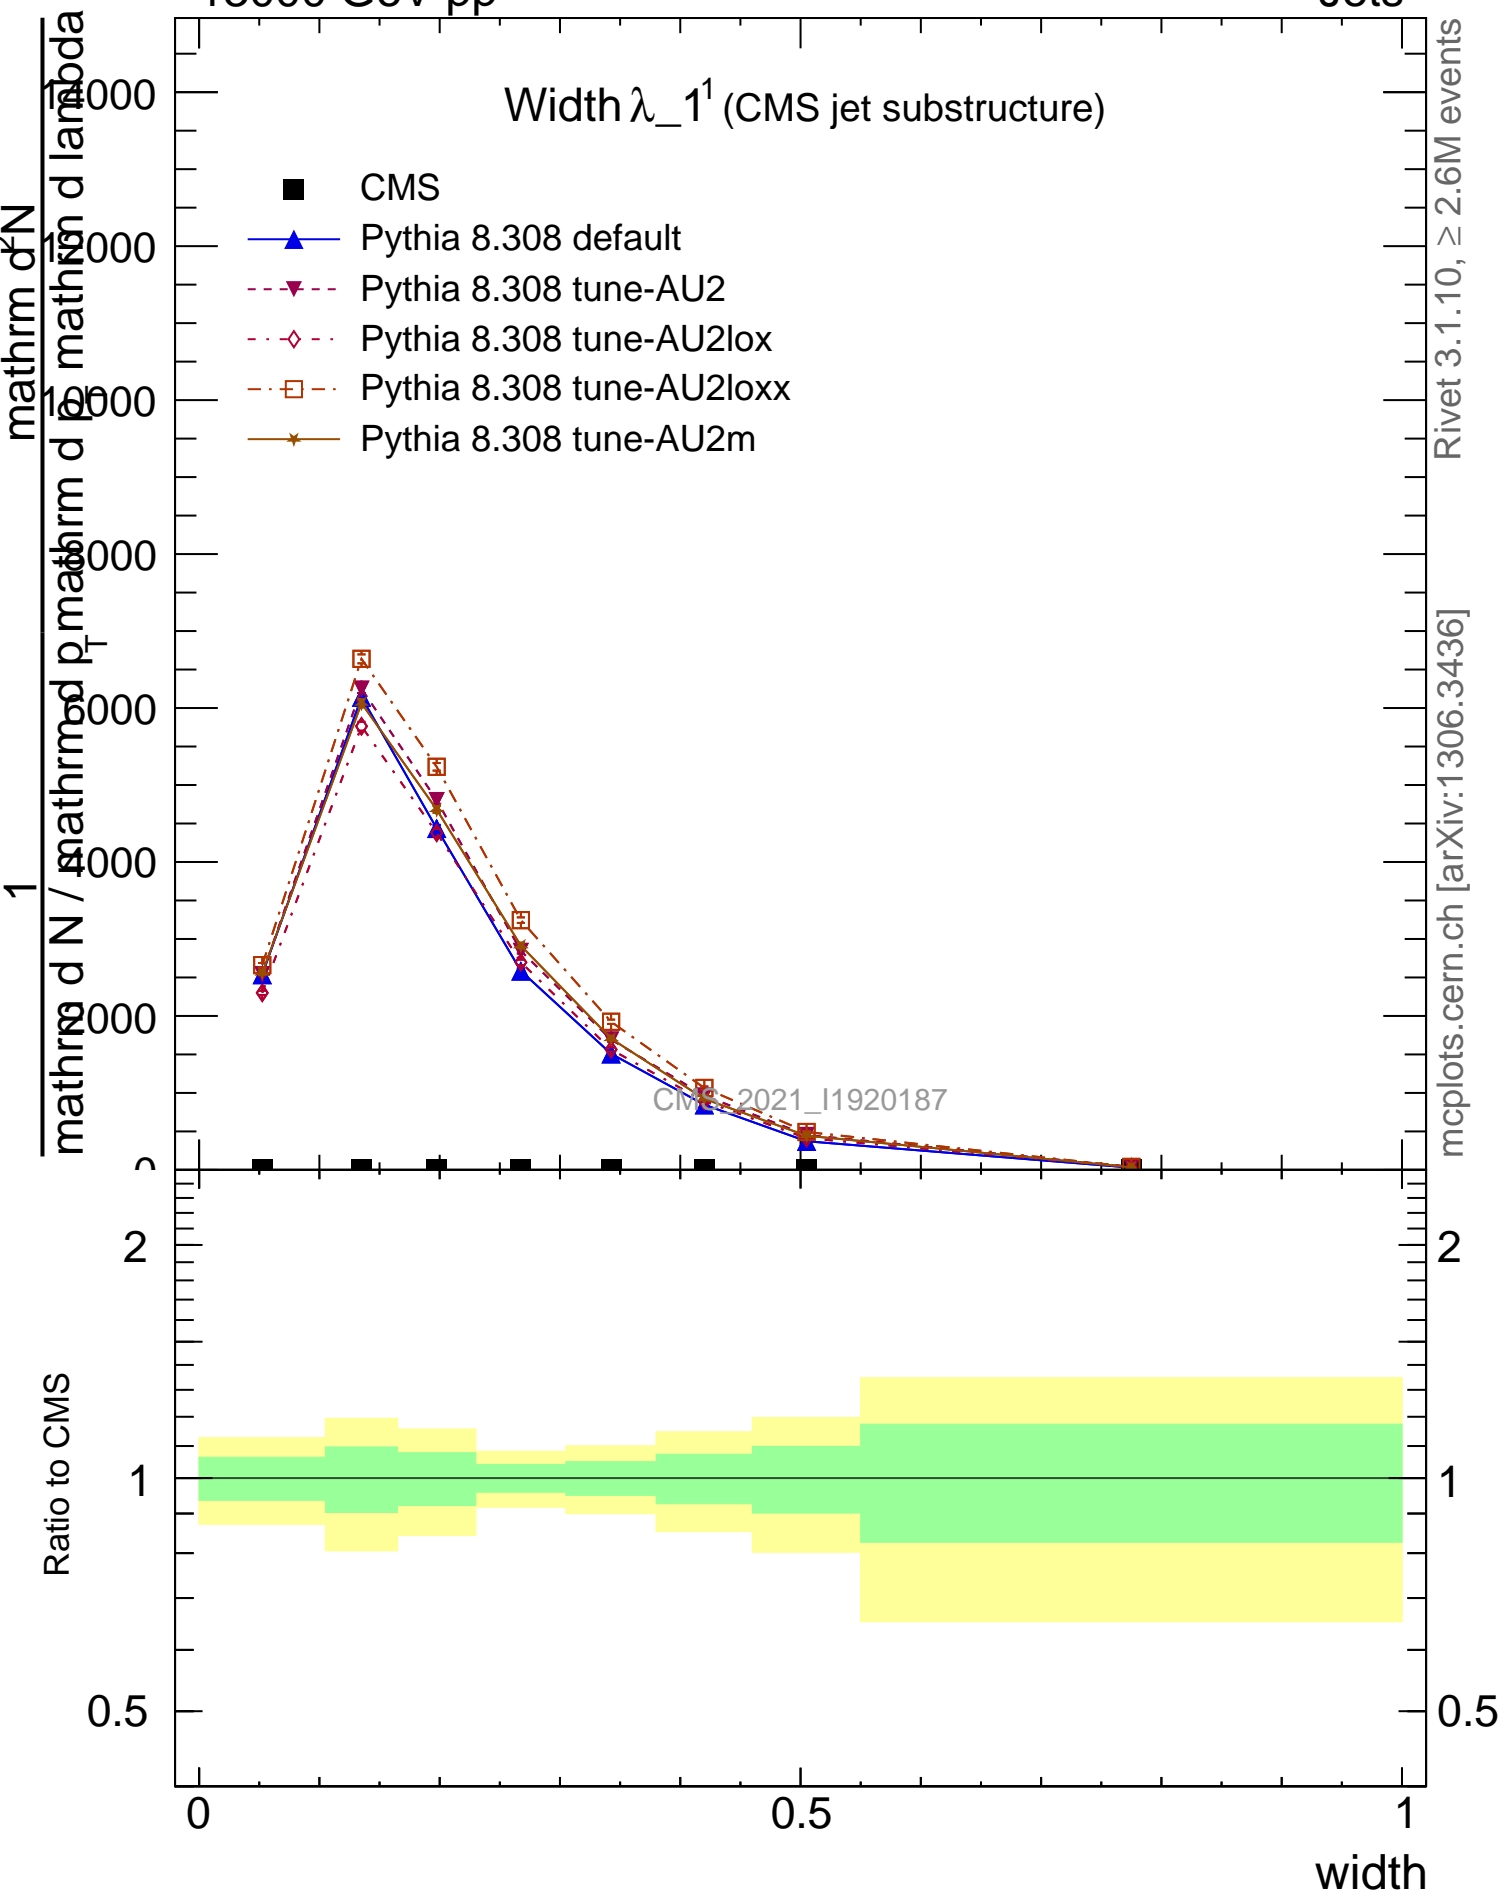

Width  $\lambda_{-1}^1$  (CMS jet substructure)

- CMS
- ▲ Pythia 8.308 default
- ▼ Pythia 8.308 tune-AU2
- ◇ Pythia 8.308 tune-AU2lox
- Pythia 8.308 tune-AU2loxx
- ★ Pythia 8.308 tune-AU2m

CMS-2021\_11920187