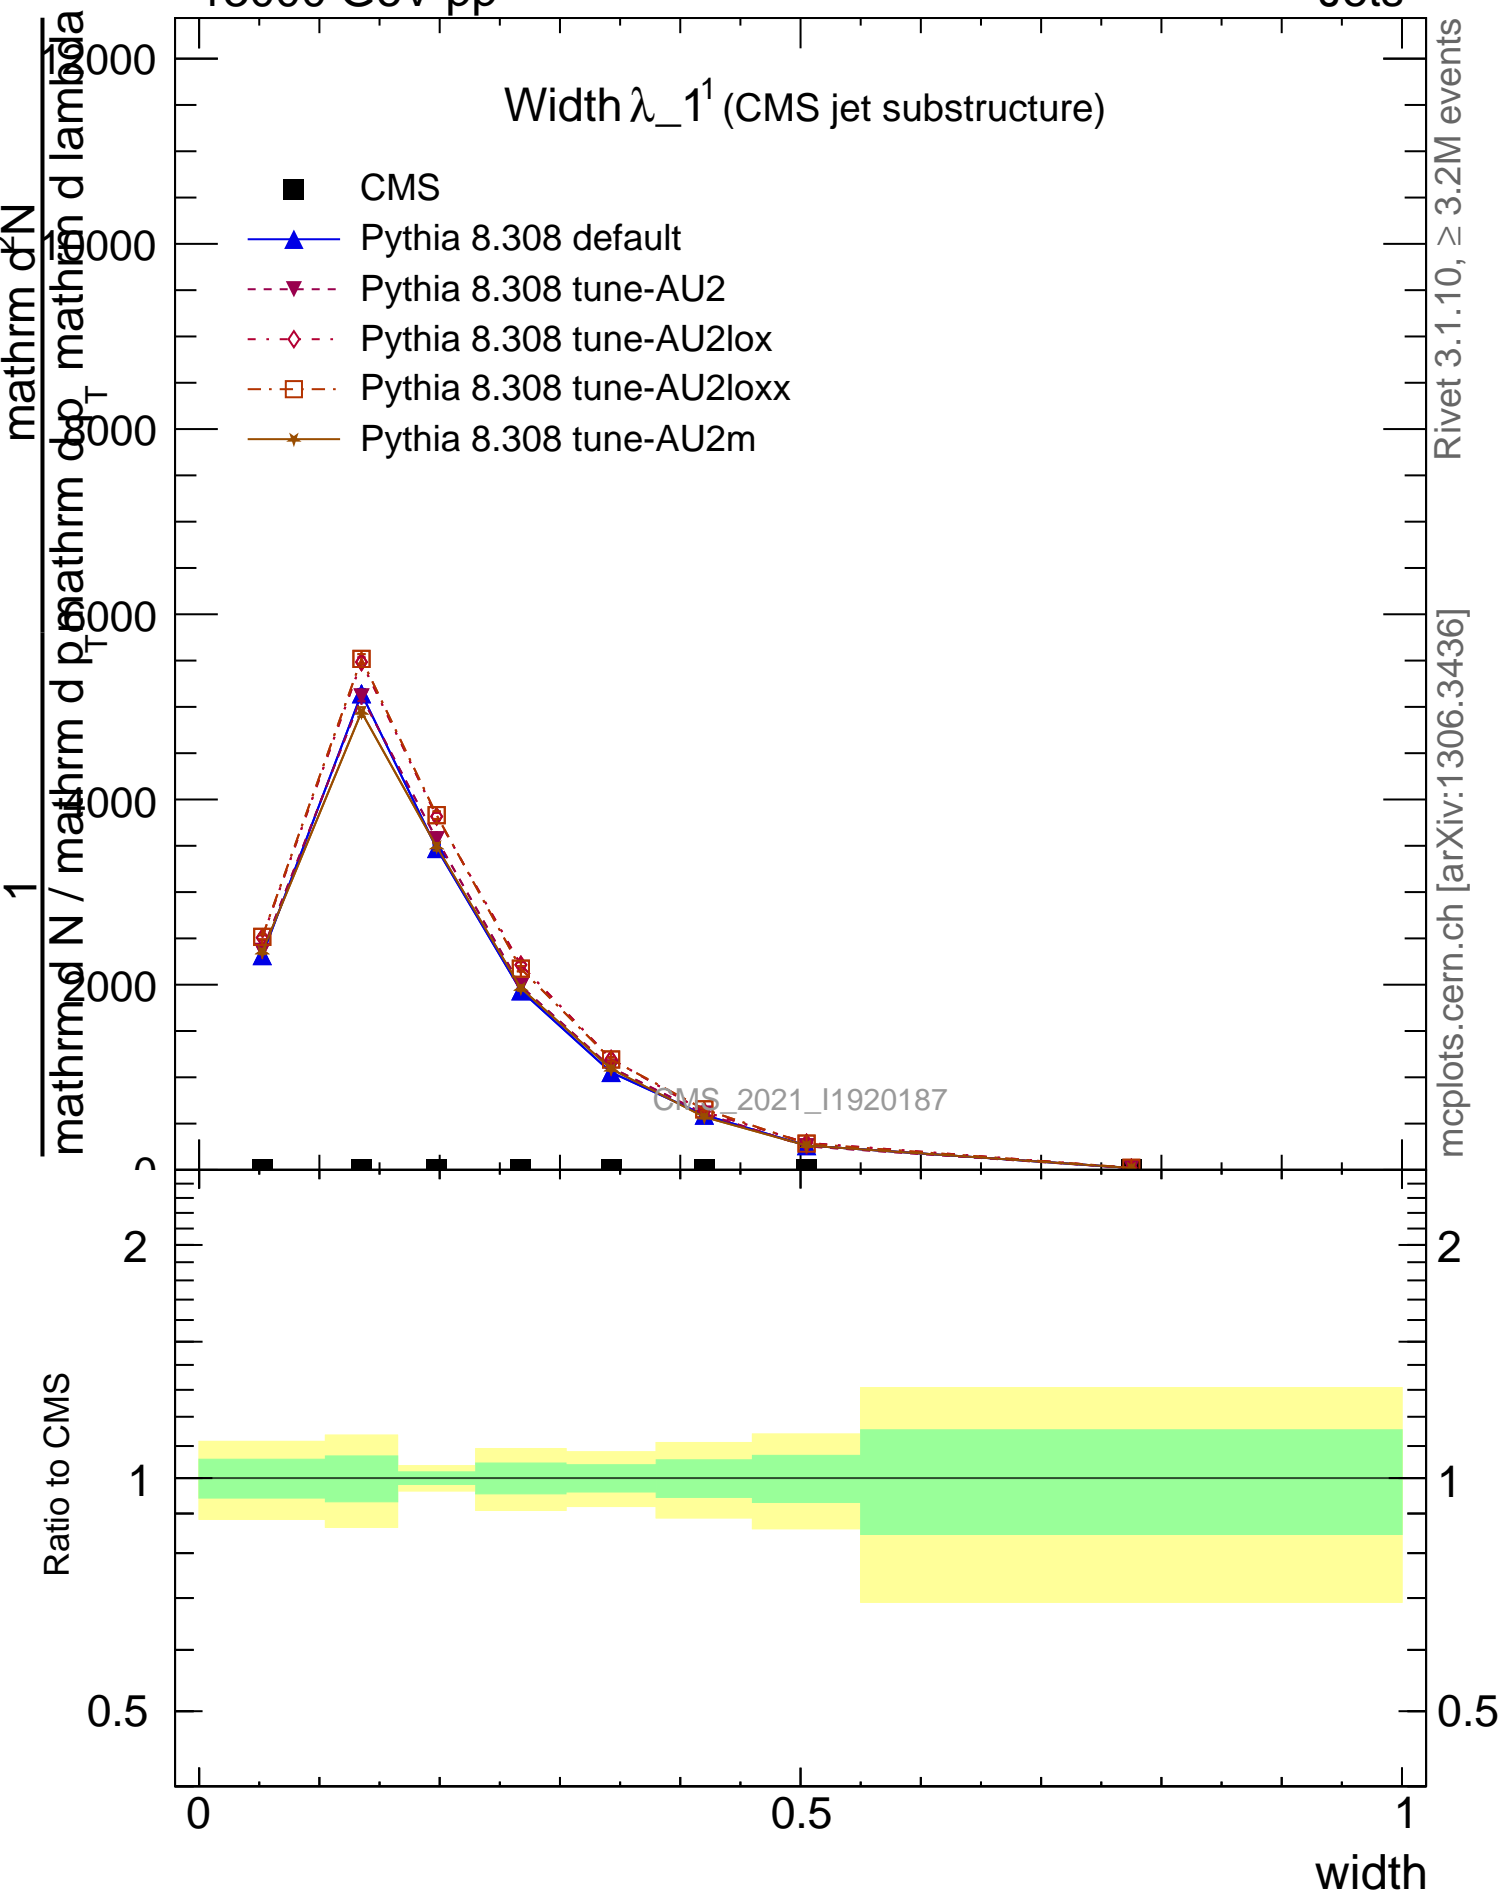

Width  $\lambda_{-1}$  (CMS jet substructure)

- CMS
- ▲ Pythia 8.308 default
- ▼ Pythia 8.308 tune-AU2
- ◇ Pythia 8.308 tune-AU2lox
- Pythia 8.308 tune-AU2loxx
- ★ Pythia 8.308 tune-AU2m

Rivet 3.1.10, ≥ 3.2M events  
mcplots.cern.ch [arXiv:1306.3436]