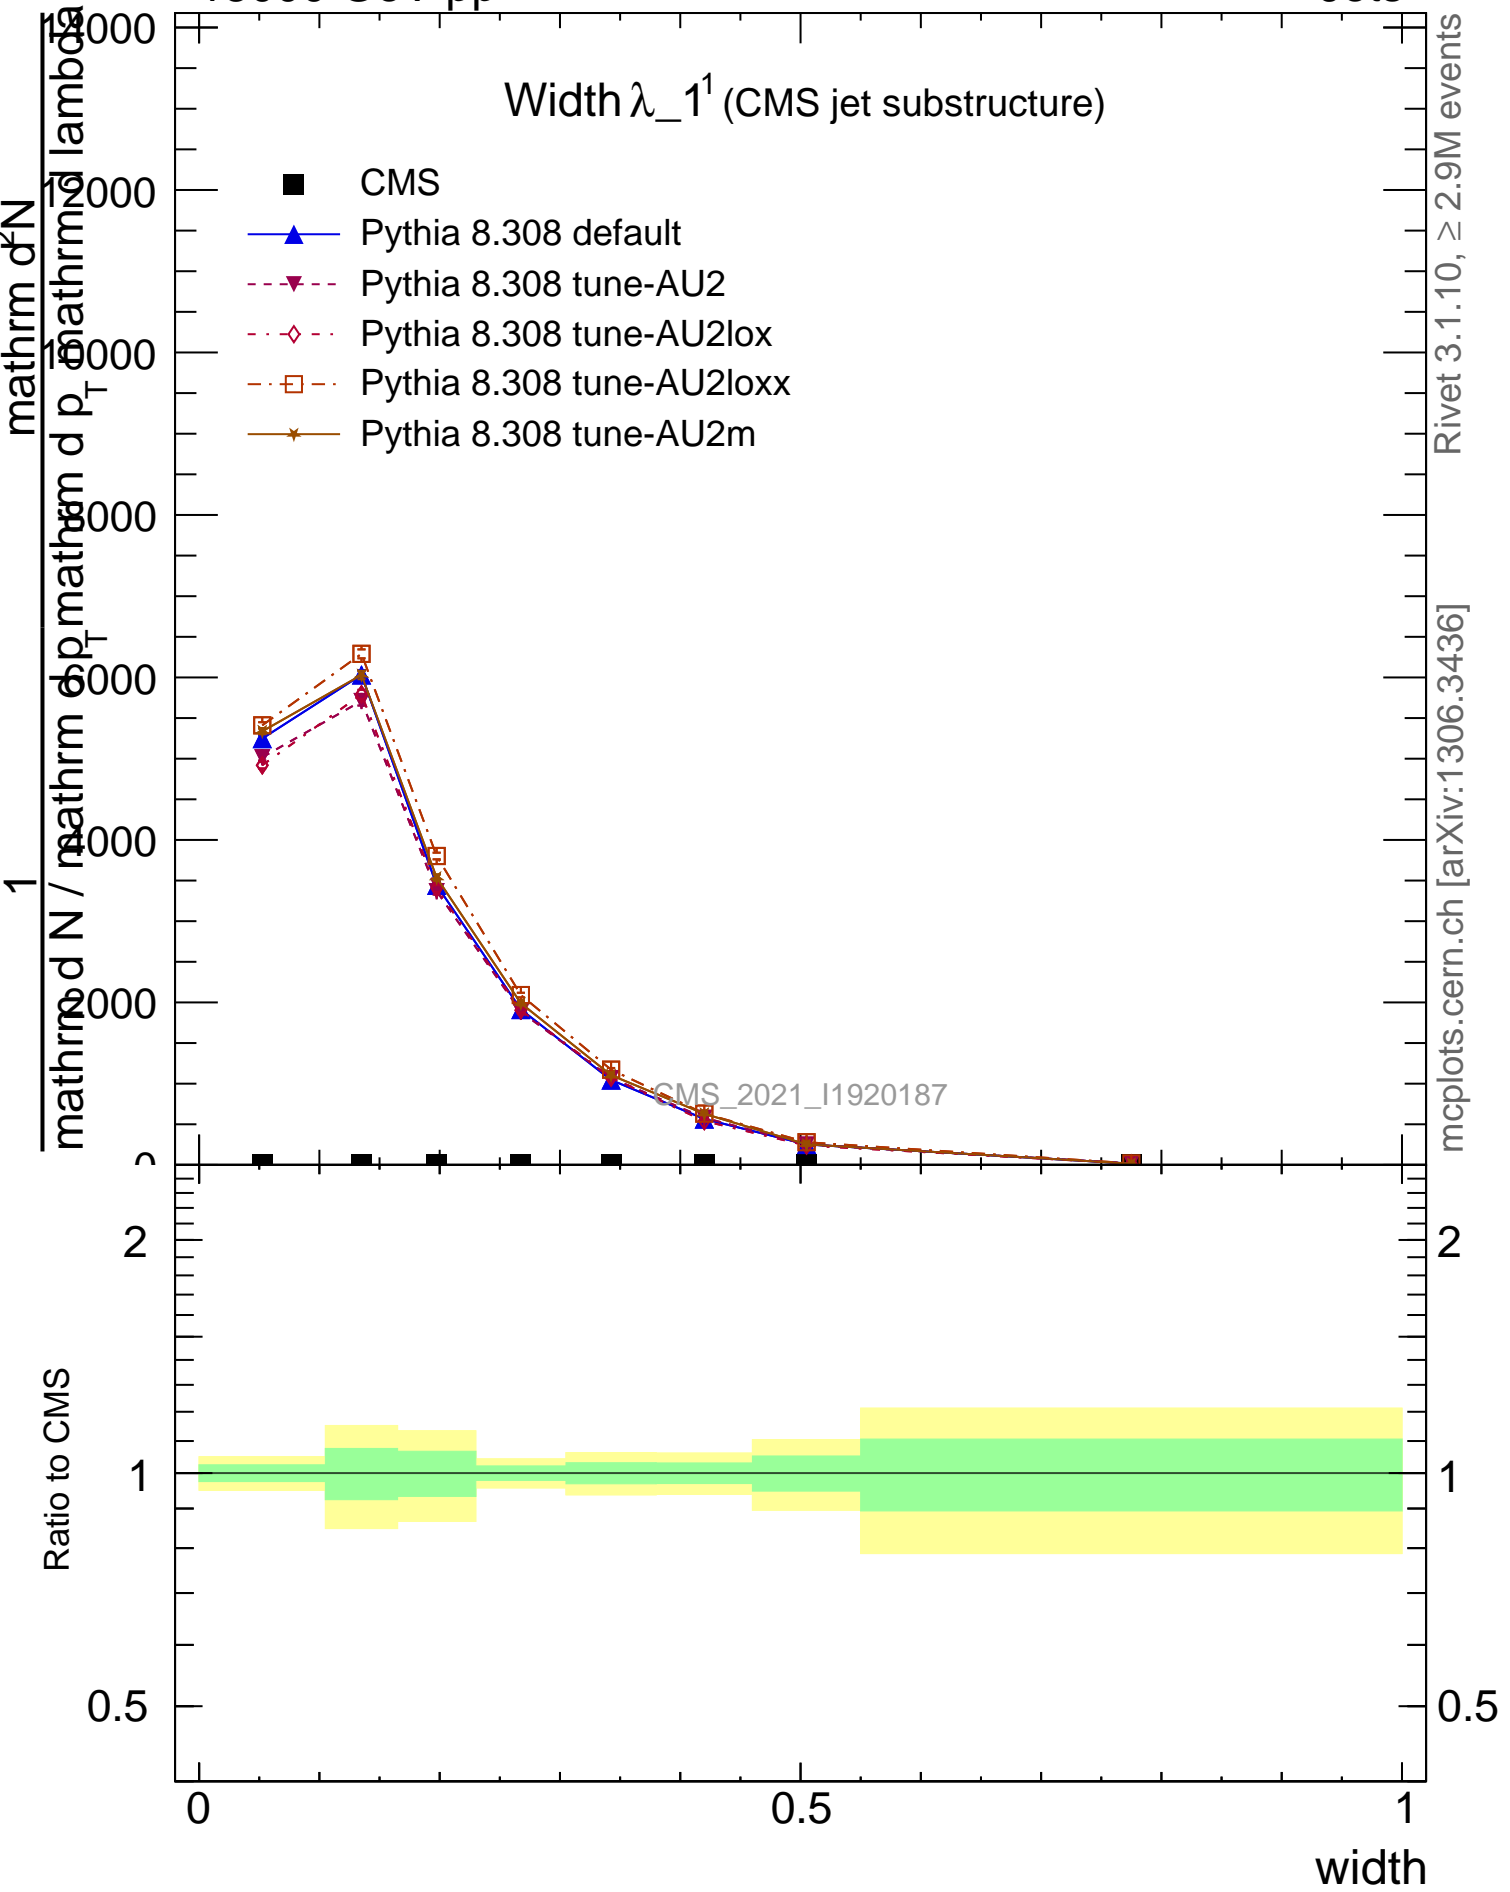

Width λ_{-1}^1 (CMS jet substructure)

- CMS
- ▲ Pythia 8.308 default
- ▼ Pythia 8.308 tune-AU2
- ◇ Pythia 8.308 tune-AU2lox
- Pythia 8.308 tune-AU2loxx
- ★ Pythia 8.308 tune-AU2m

mcplots.cern.ch [arXiv:1306.3436]

Rivet 3.1.10, ≥ 2.9M events

CMS_2021_I1920187