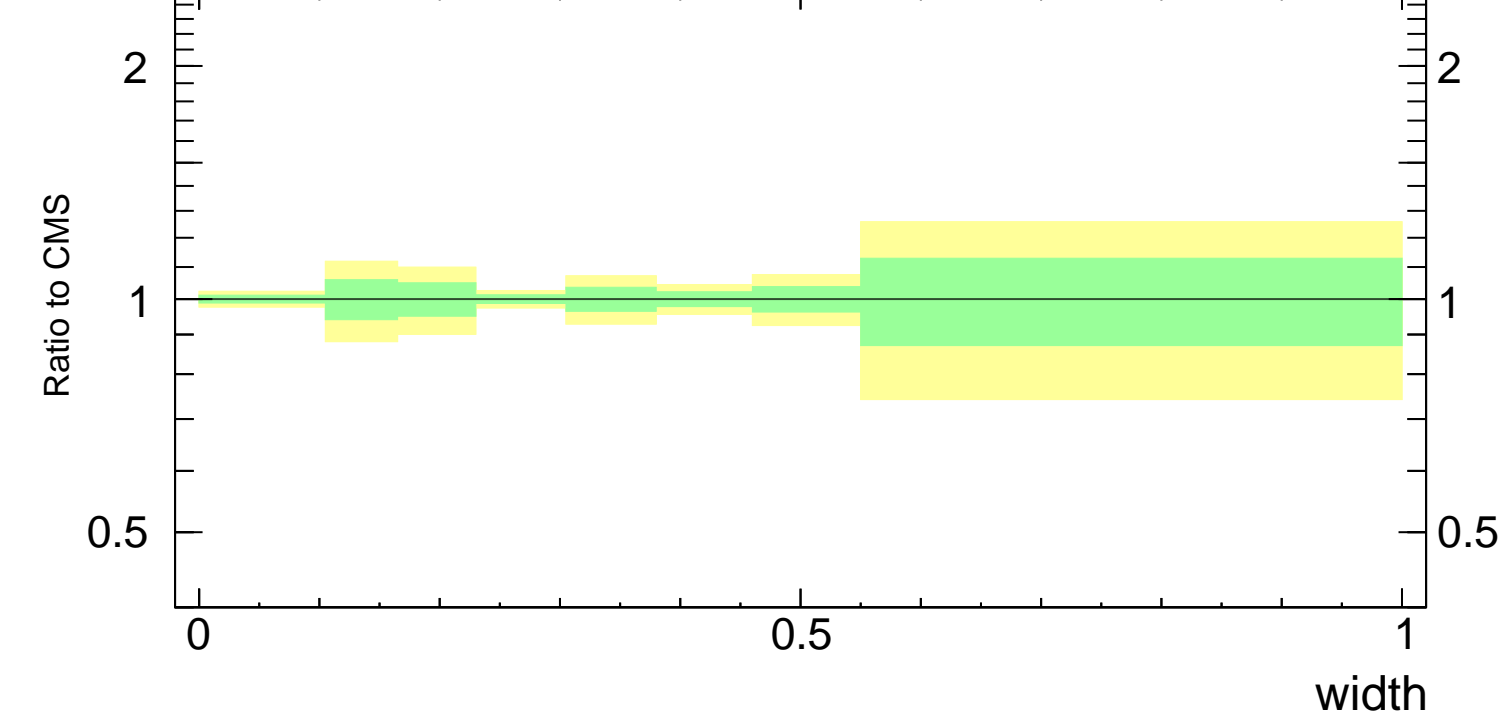

Width  $\lambda_{-1}^1$  (CMS jet substructure)

- CMS
- ▲ Pythia 8.308 default
- ▼ Pythia 8.308 tune-AU2
- ◆ Pythia 8.308 tune-AU2lox
- Pythia 8.308 tune-AU2loxx
- ★ Pythia 8.308 tune-AU2m

Rivet 3.1.10,  $\geq 2.3M$  events  
mcplots.cern.ch [arXiv:1306.3436]