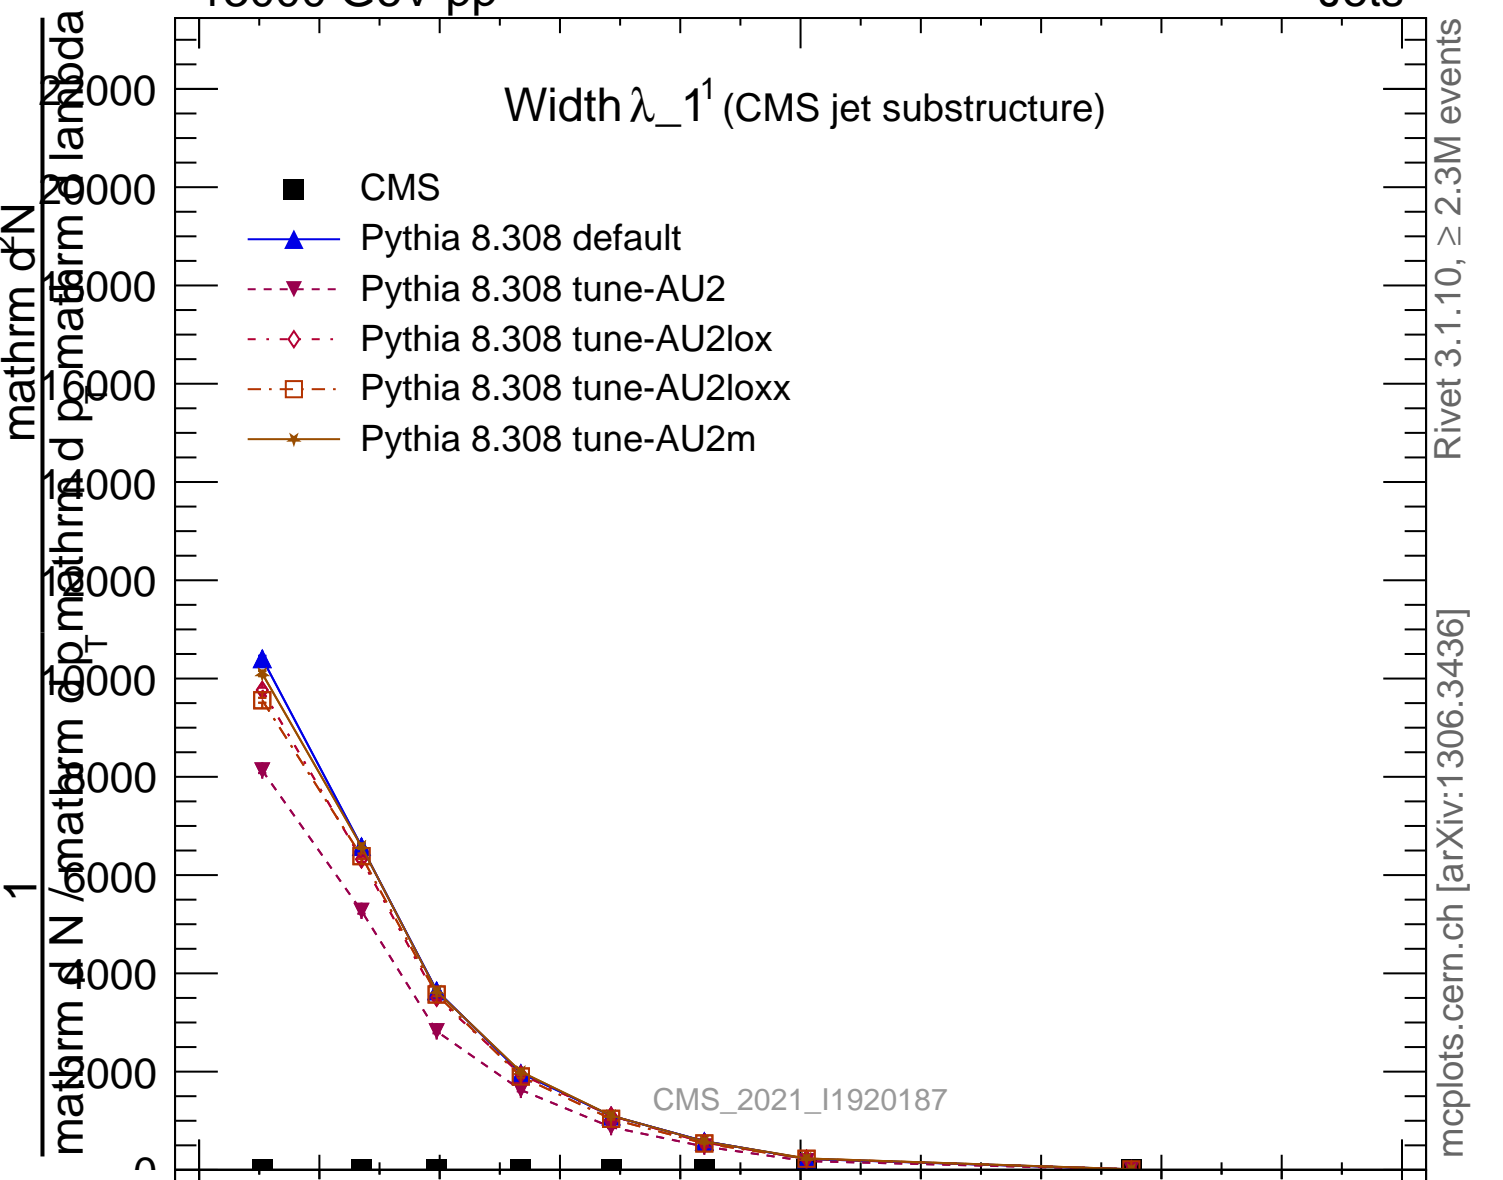

Width  $\lambda_{-1}^1$  (CMS jet substructure)

- CMS
- ▲ Pythia 8.308 default
- ▼ Pythia 8.308 tune-AU2
- ◆ Pythia 8.308 tune-AU2lox
- Pythia 8.308 tune-AU2loxx
- ★ Pythia 8.308 tune-AU2m

Rivet 3.1.10,  $\geq 2.3M$  events  
mcplots.cern.ch [arXiv:1306.3436]