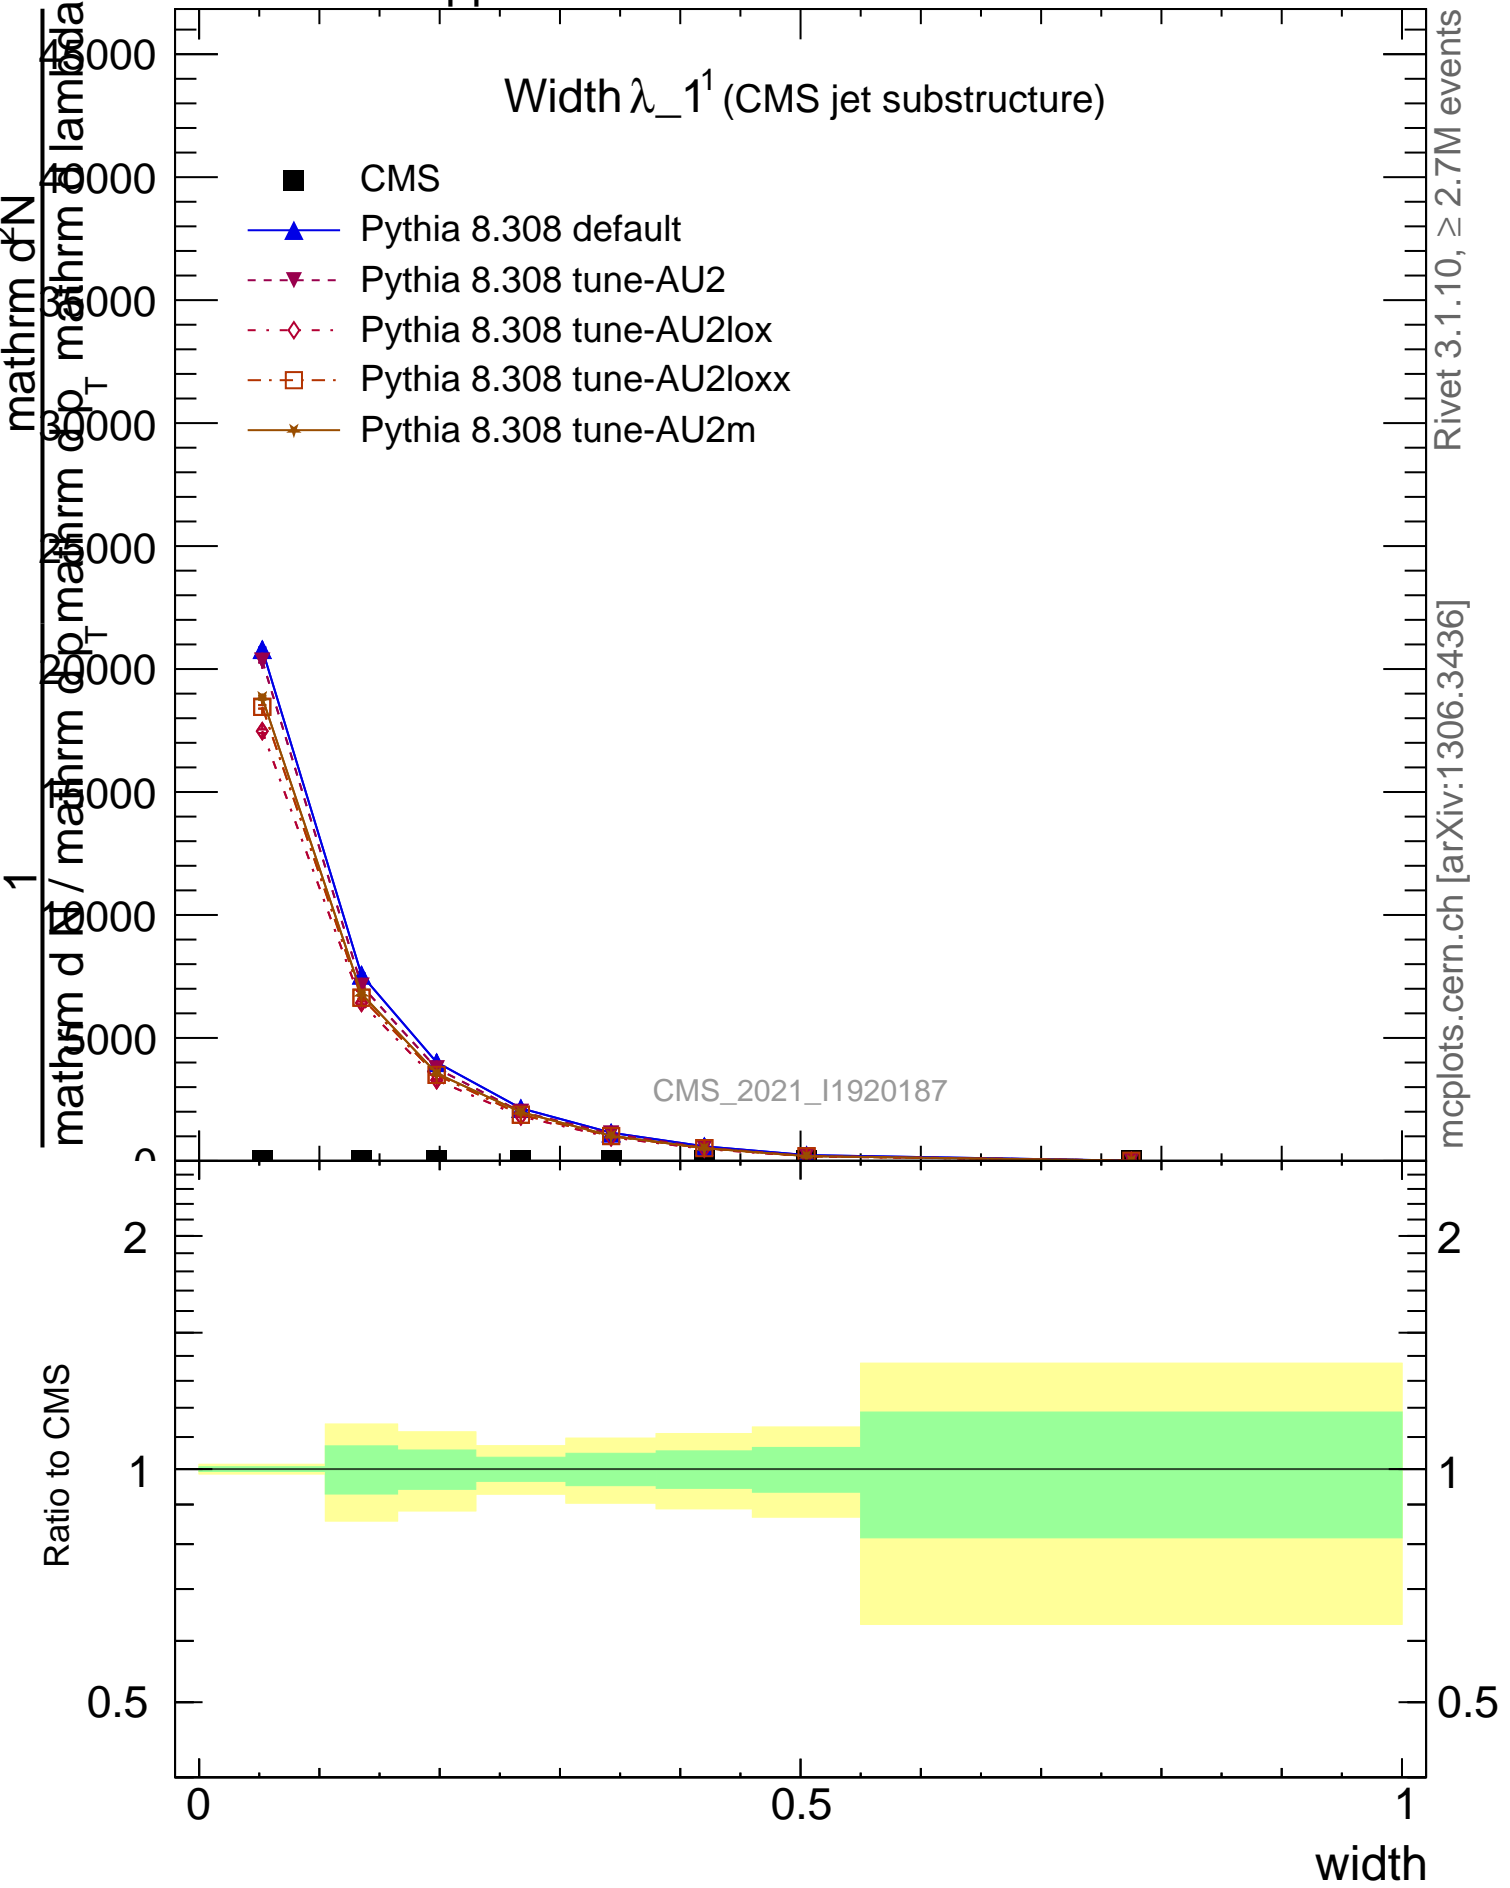

Width λ_{-1}^1 (CMS jet substructure)

- CMS
- ▲ Pythia 8.308 default
- ▼ Pythia 8.308 tune-AU2
- ◇ Pythia 8.308 tune-AU2lox
- Pythia 8.308 tune-AU2loxx
- ★ Pythia 8.308 tune-AU2m

Rivet 3.1.10, ≥ 2.7M events
mcplots.cern.ch [arXiv:1306.3436]