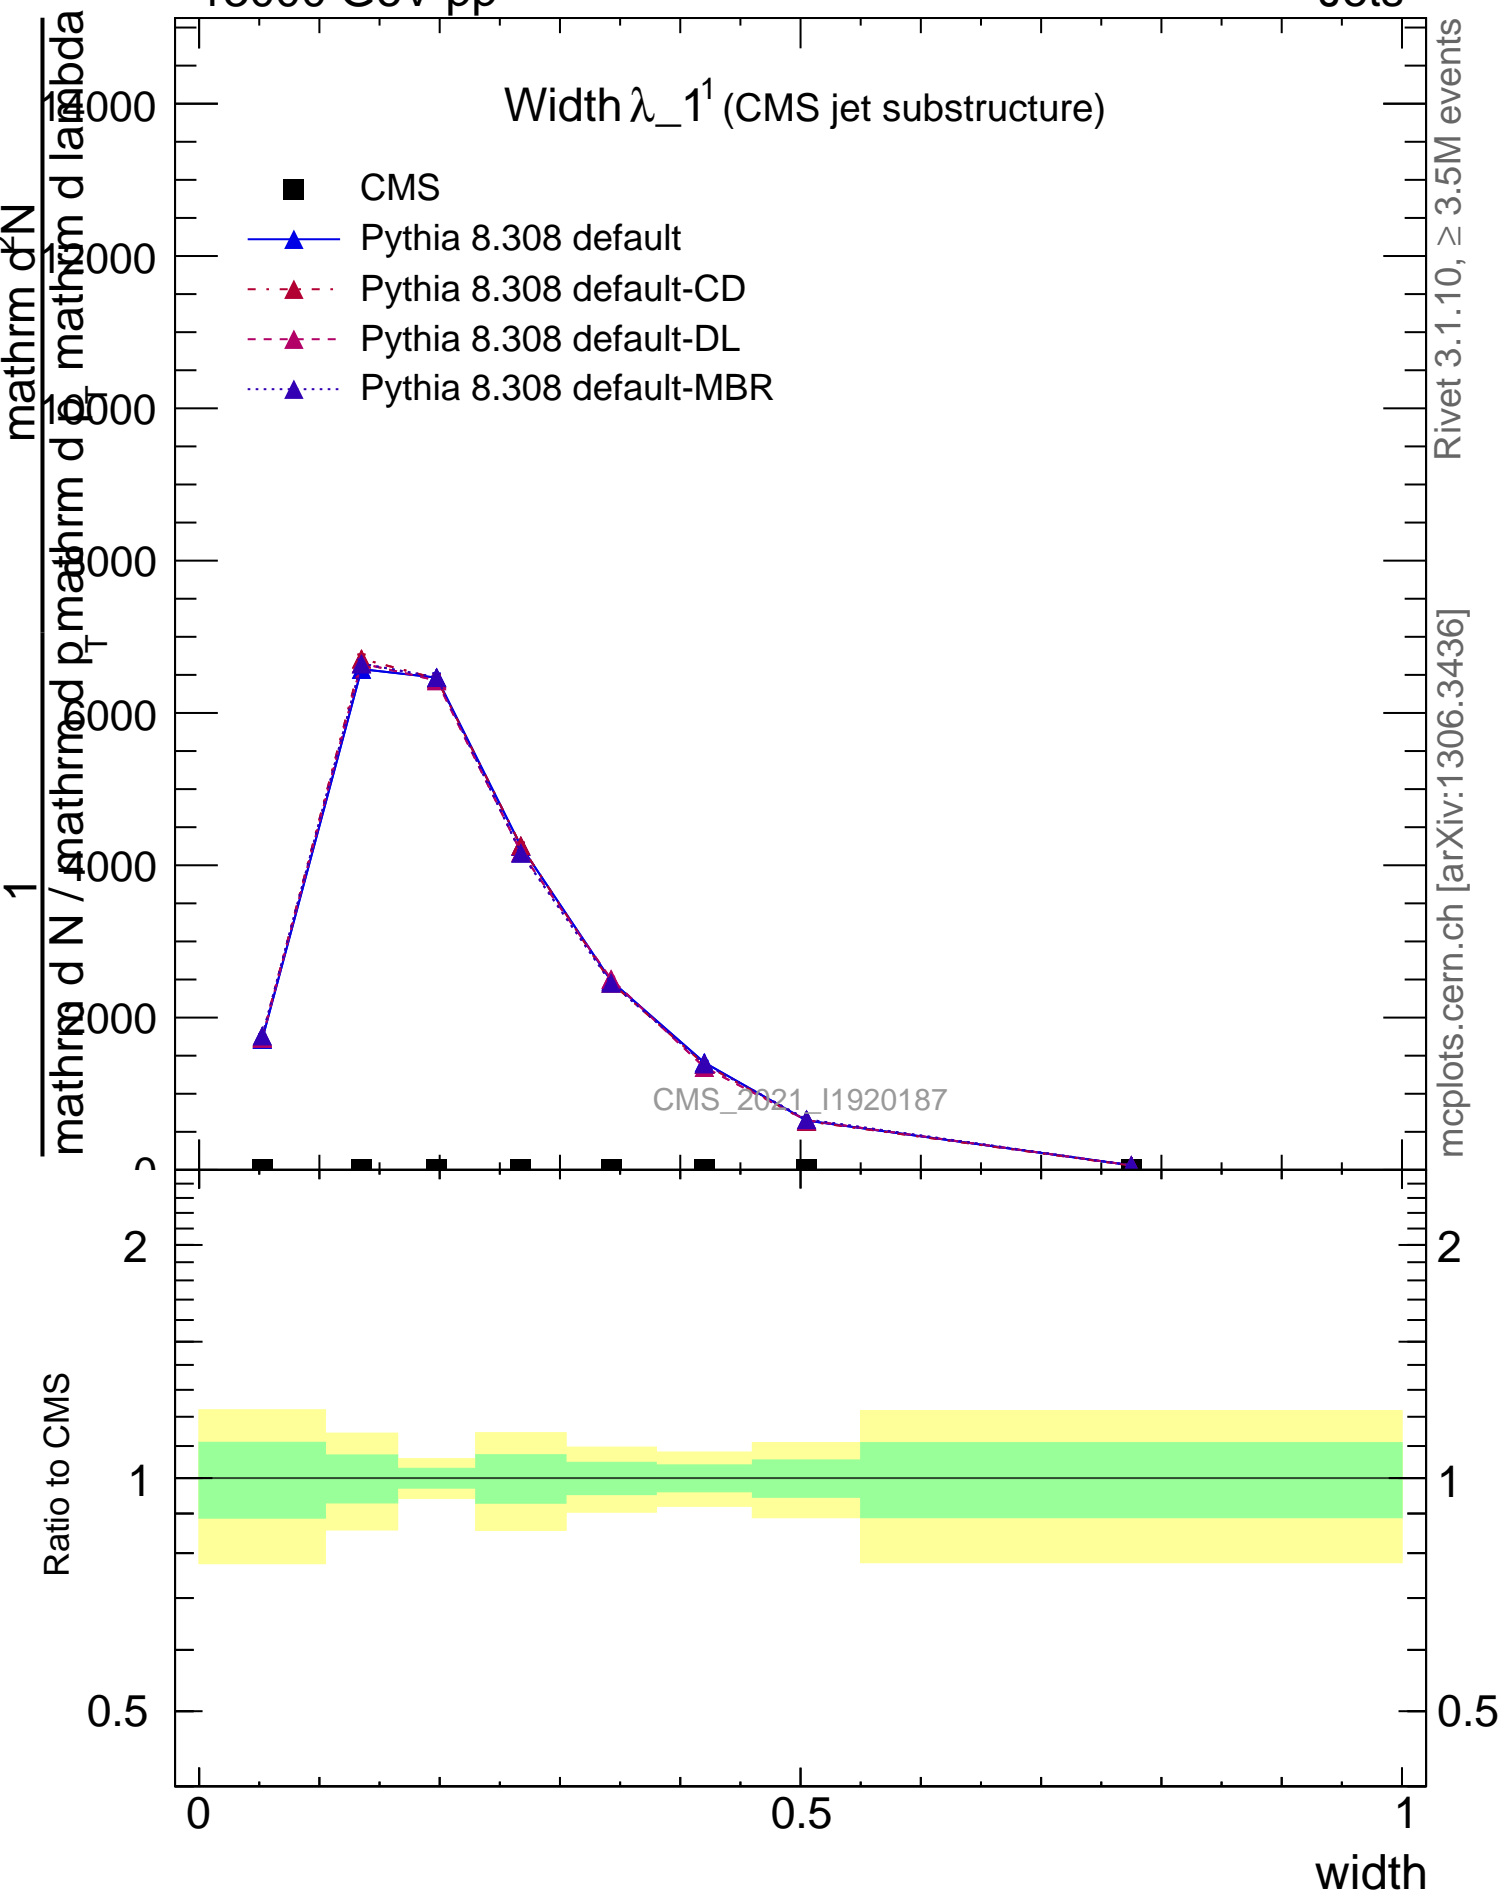

Width λ_{-1}^1 (CMS jet substructure)

- CMS
- ▲ Pythia 8.308 default
- ▲ Pythia 8.308 default-CD
- ▲ Pythia 8.308 default-DL
- ▲ Pythia 8.308 default-MBR

CMS_2021_11920187

mcplots.cern.ch [arXiv:1306.3436]

Rivet 3.1.10, ≥ 3.5M events