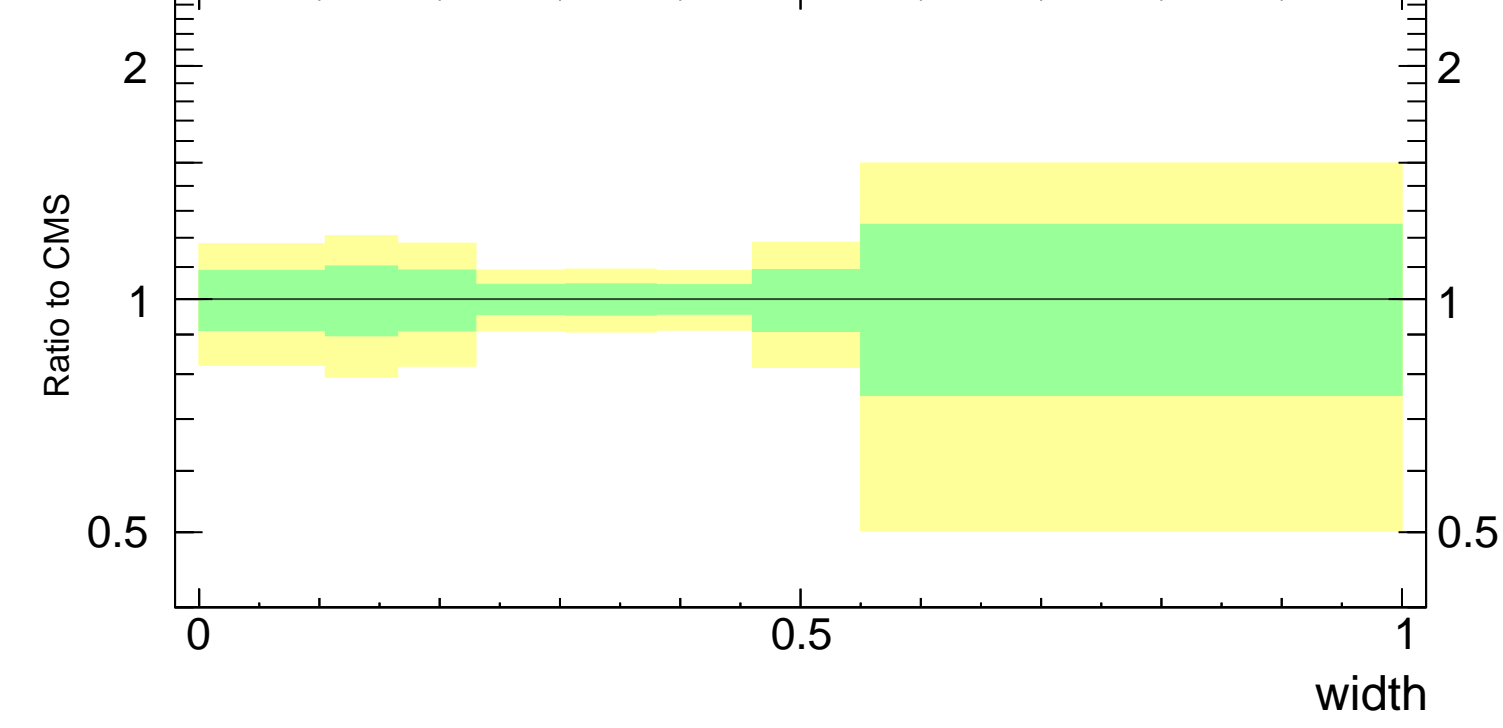

Width λ_{-1}^1 (CMS jet substructure)

- CMS
- ▲ Pythia 8.308 default
- -▲ Pythia 8.308 default-CD
- -▲ Pythia 8.308 default-DL
- ⋯▲ Pythia 8.308 default-MBR

CMS_2021_11920187

mcplots.cern.ch [arXiv:1306.3436]
Rivet 3.1.10, ≥ 3.4M events