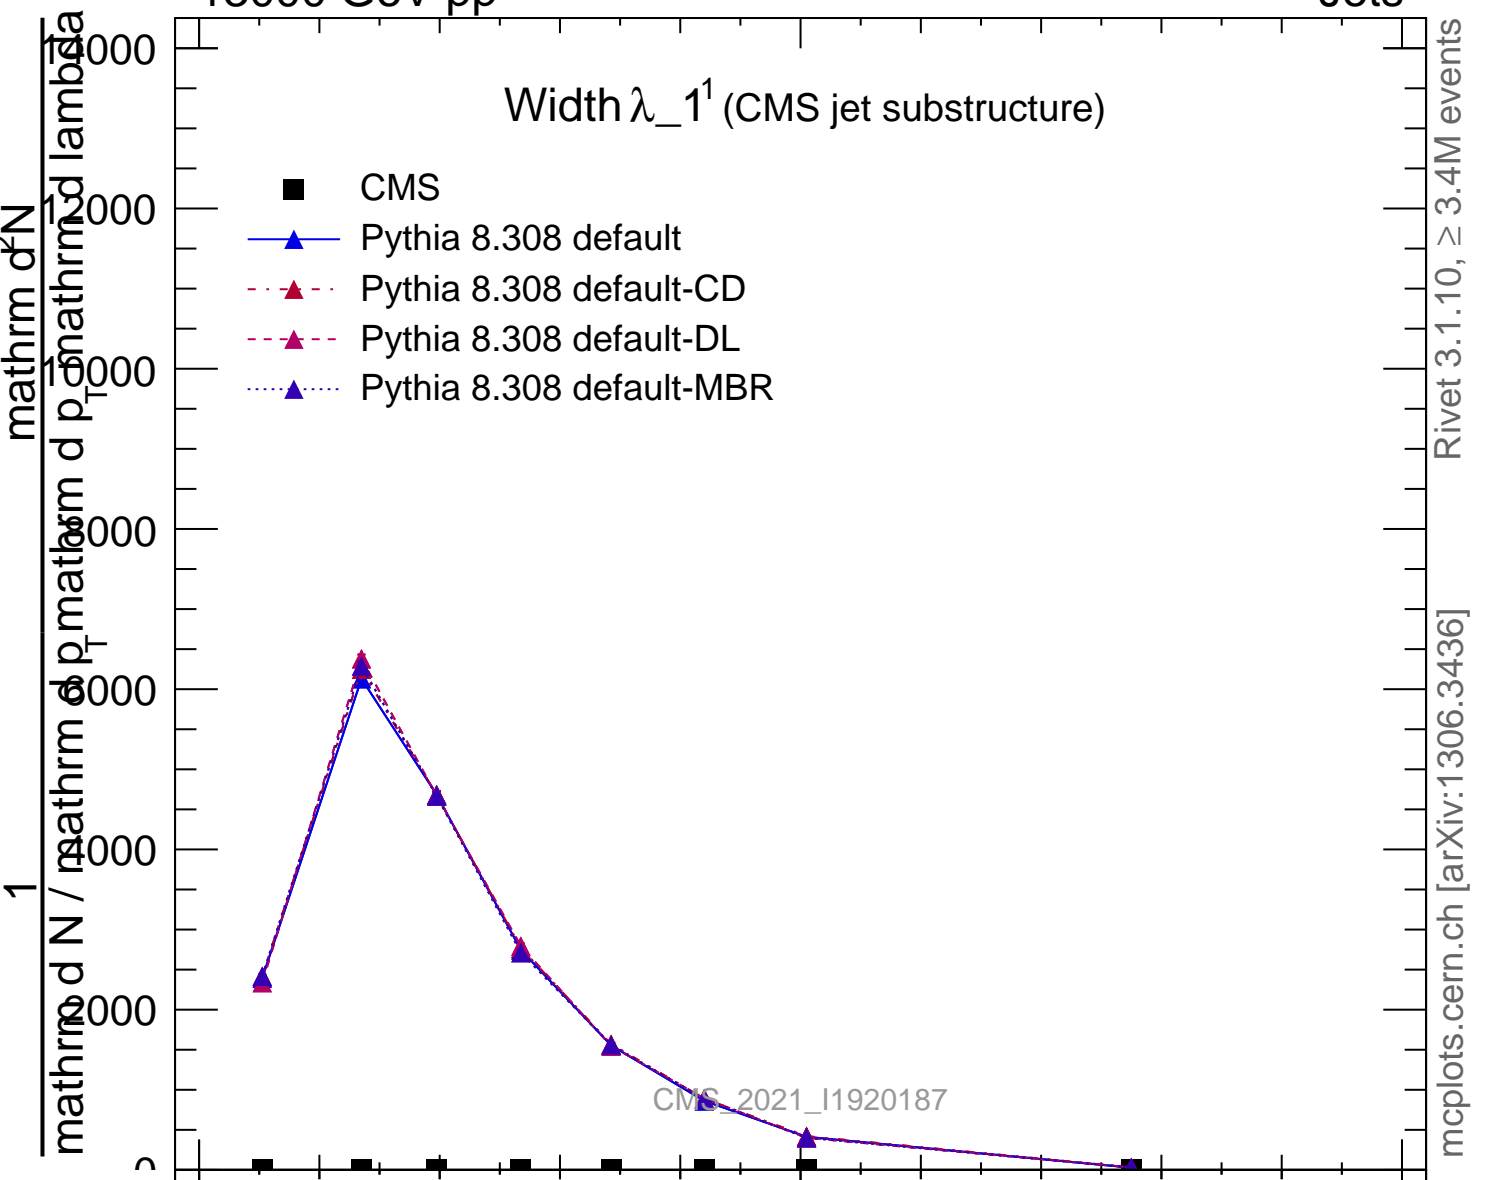

Width λ_{-1}^1 (CMS jet substructure)

- CMS
- ▲ Pythia 8.308 default
- -▲ Pythia 8.308 default-CD
- -▲ Pythia 8.308 default-DL
- ⋯▲ Pythia 8.308 default-MBR

CMS_2021_11920187

mcplots.cern.ch [arXiv:1306.3436]
Rivet 3.1.10, ≥ 3.4M events