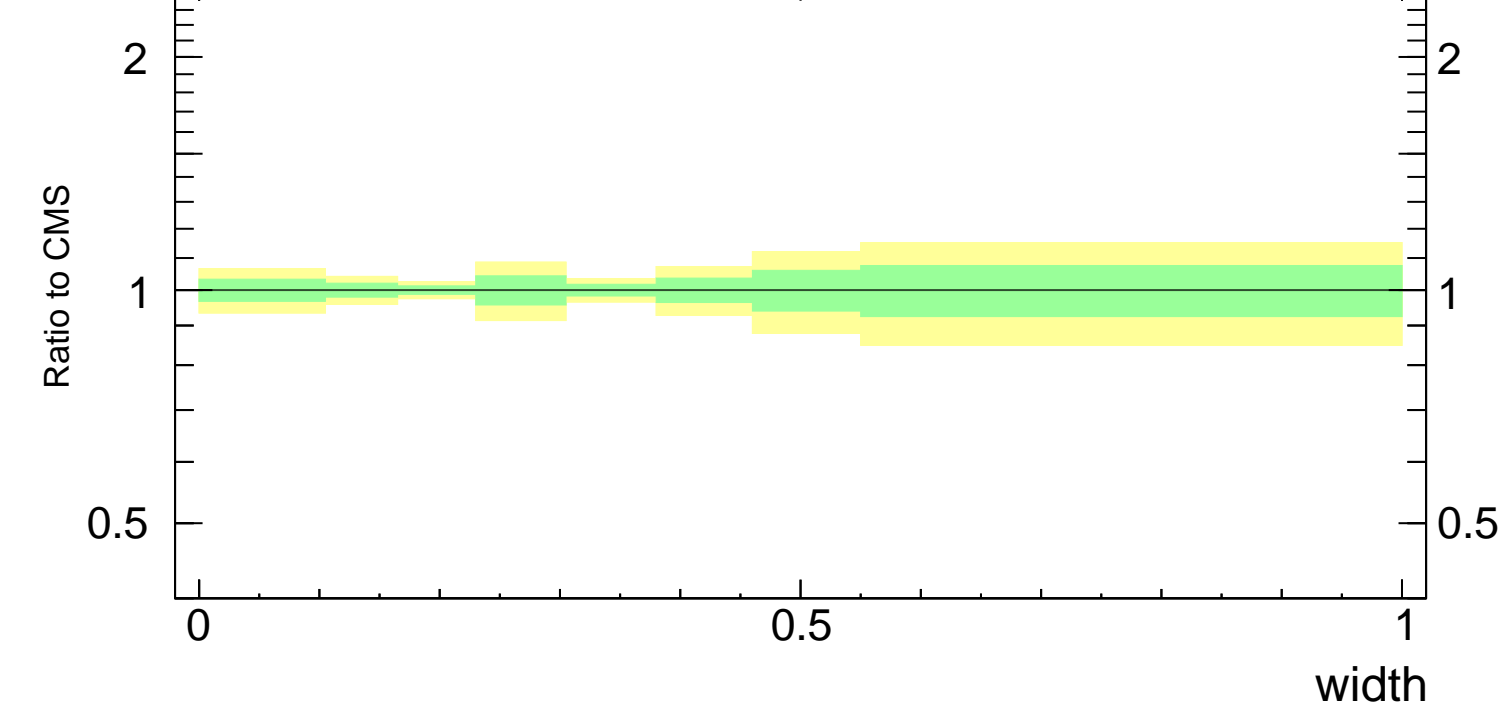

Width λ_{-1} (CMS jet substructure)

- CMS
- ▲ Pythia 8.308 default
- ▲ Pythia 8.308 default-CD
- ▲ Pythia 8.308 default-DL
- ▲ Pythia 8.308 default-MBR

CMS_2021_I1920187

mcplots.cern.ch [arXiv:1306.3436]

Rivet 3.1.10, ≥ 2.1M events