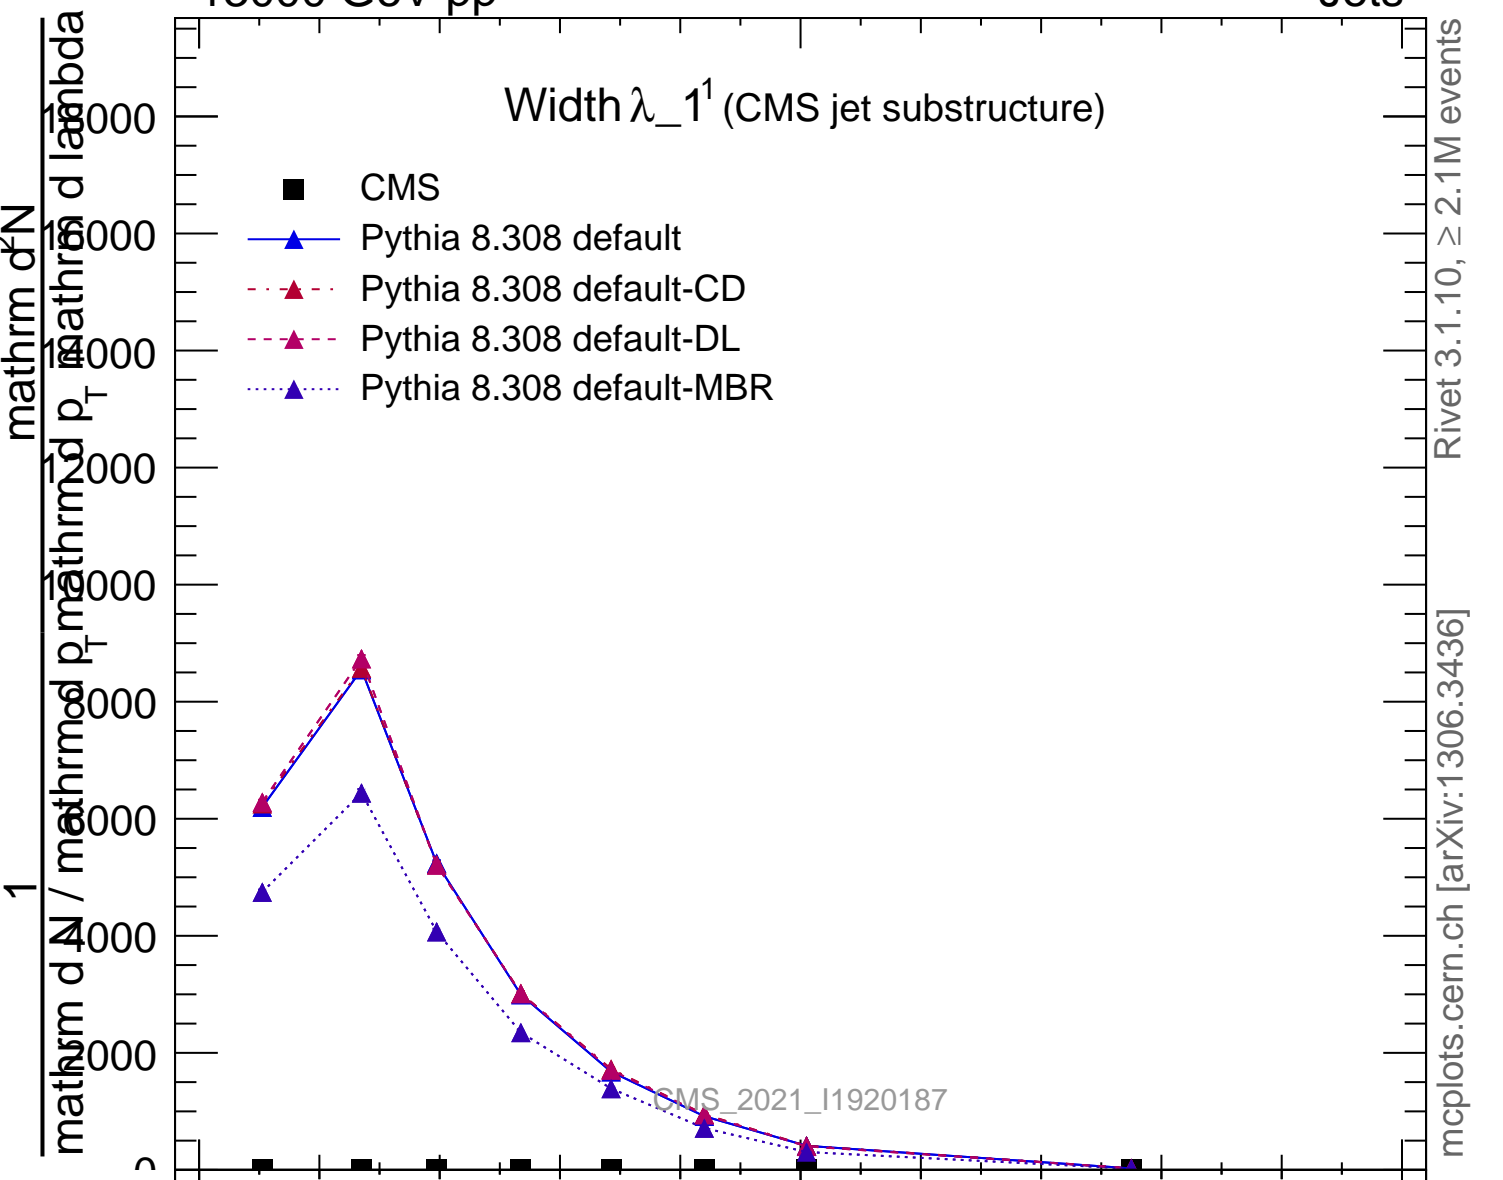

Width λ_{-1} (CMS jet substructure)

- CMS
- ▲ Pythia 8.308 default
- ▲ Pythia 8.308 default-CD
- ▲ Pythia 8.308 default-DL
- ▲ Pythia 8.308 default-MBR

CMS_2021_I1920187

mcplots.cern.ch [arXiv:1306.3436]

Rivet 3.1.10, ≥ 2.1M events