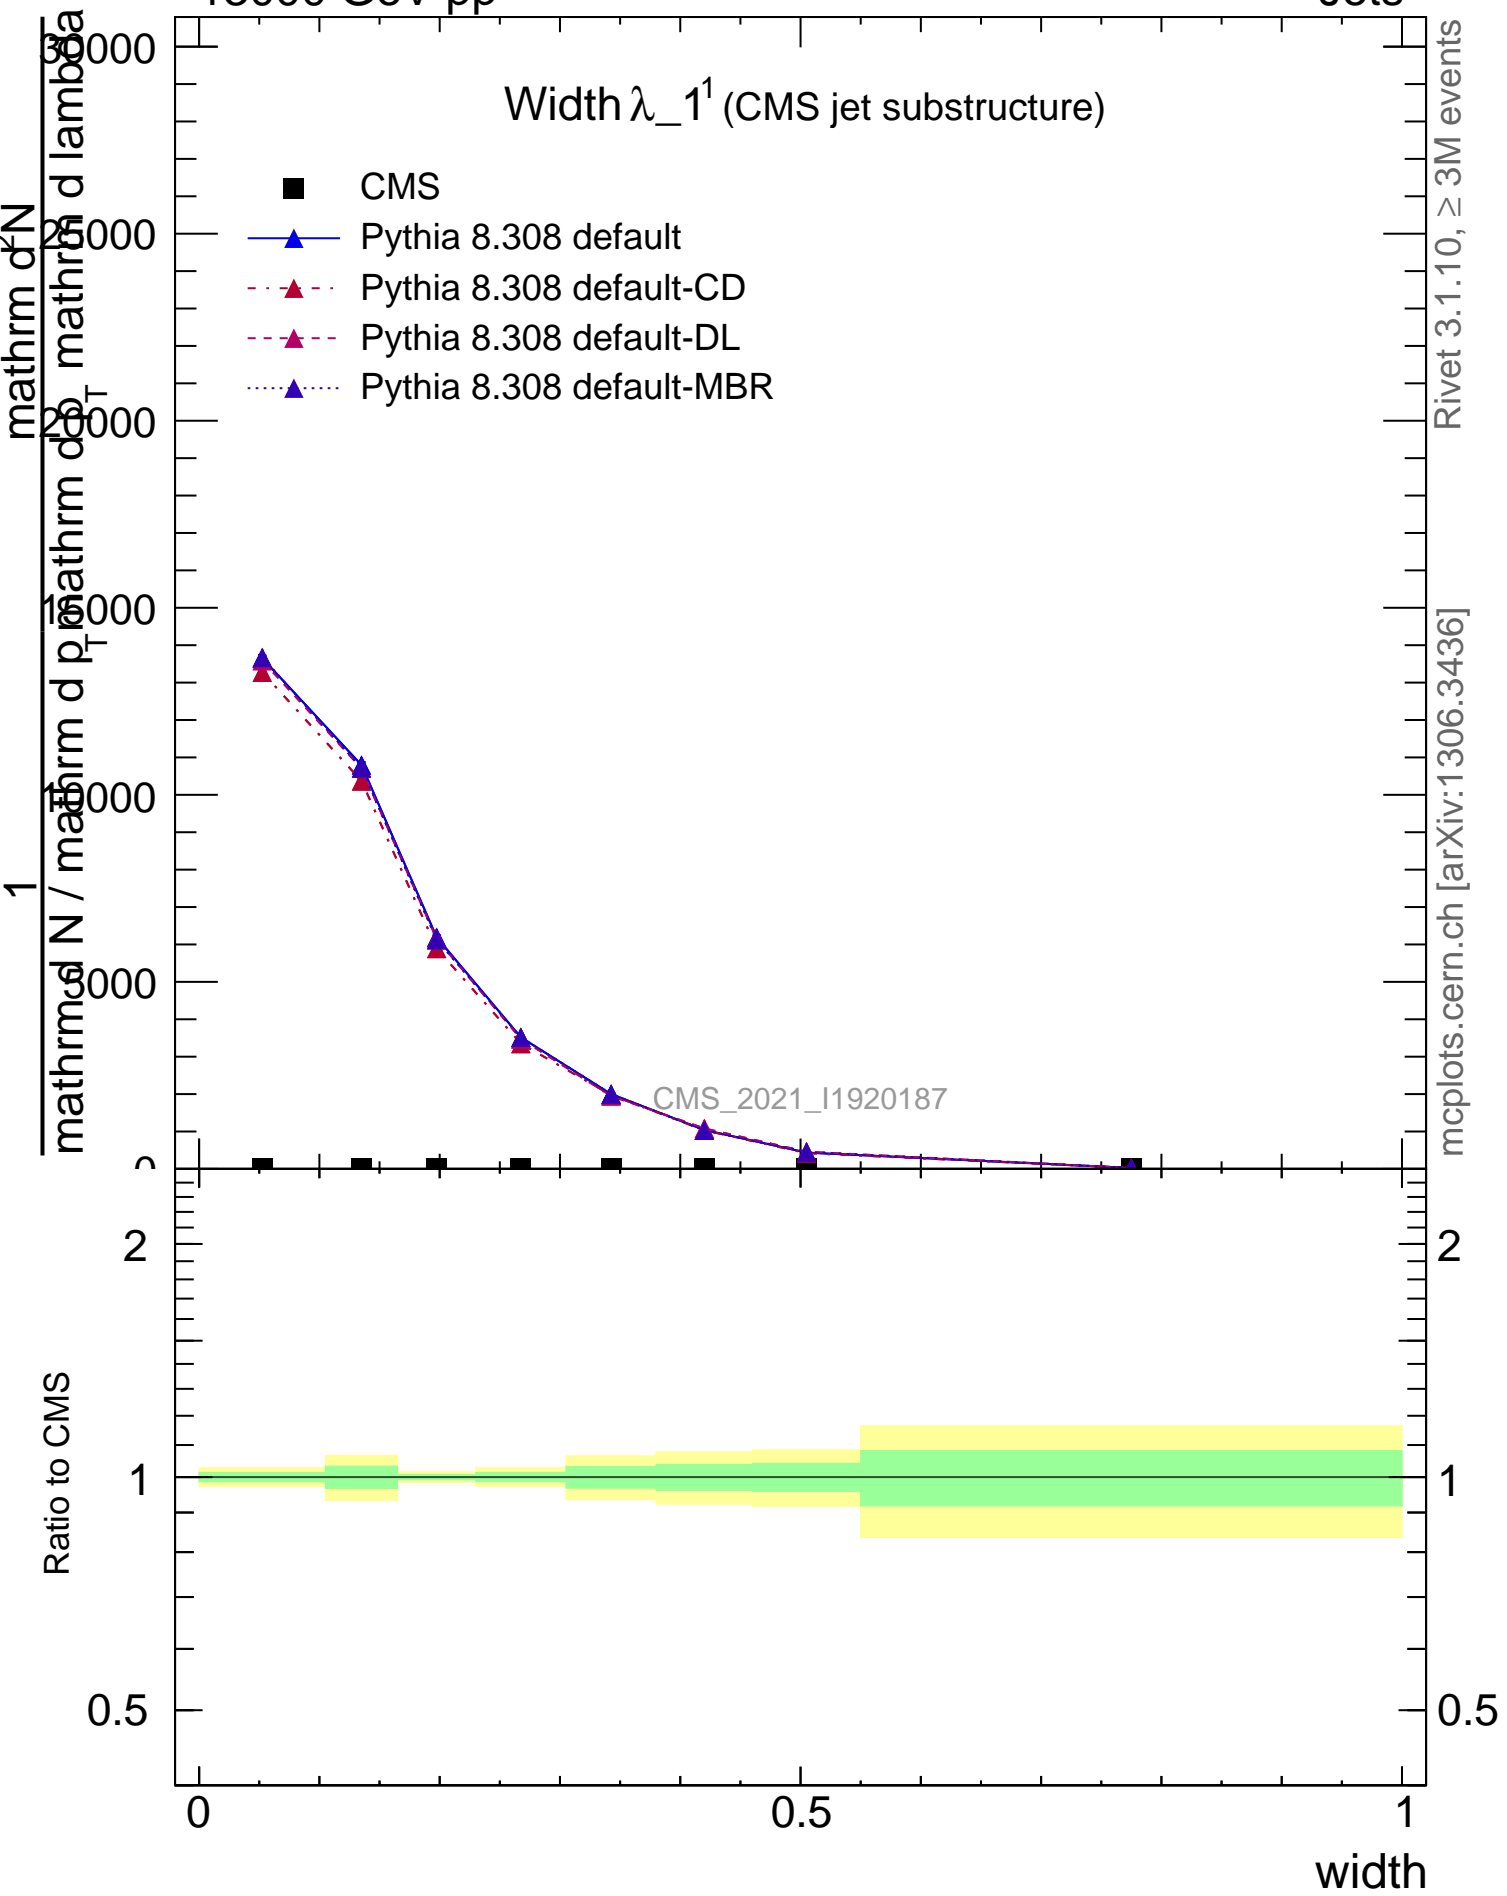

Width  $\lambda_{-1}^1$  (CMS jet substructure)

- CMS
- ▲ Pythia 8.308 default
- ▲ Pythia 8.308 default-CD
- ▲ Pythia 8.308 default-DL
- ▲ Pythia 8.308 default-MBR

CMS\_2021\_I1920187