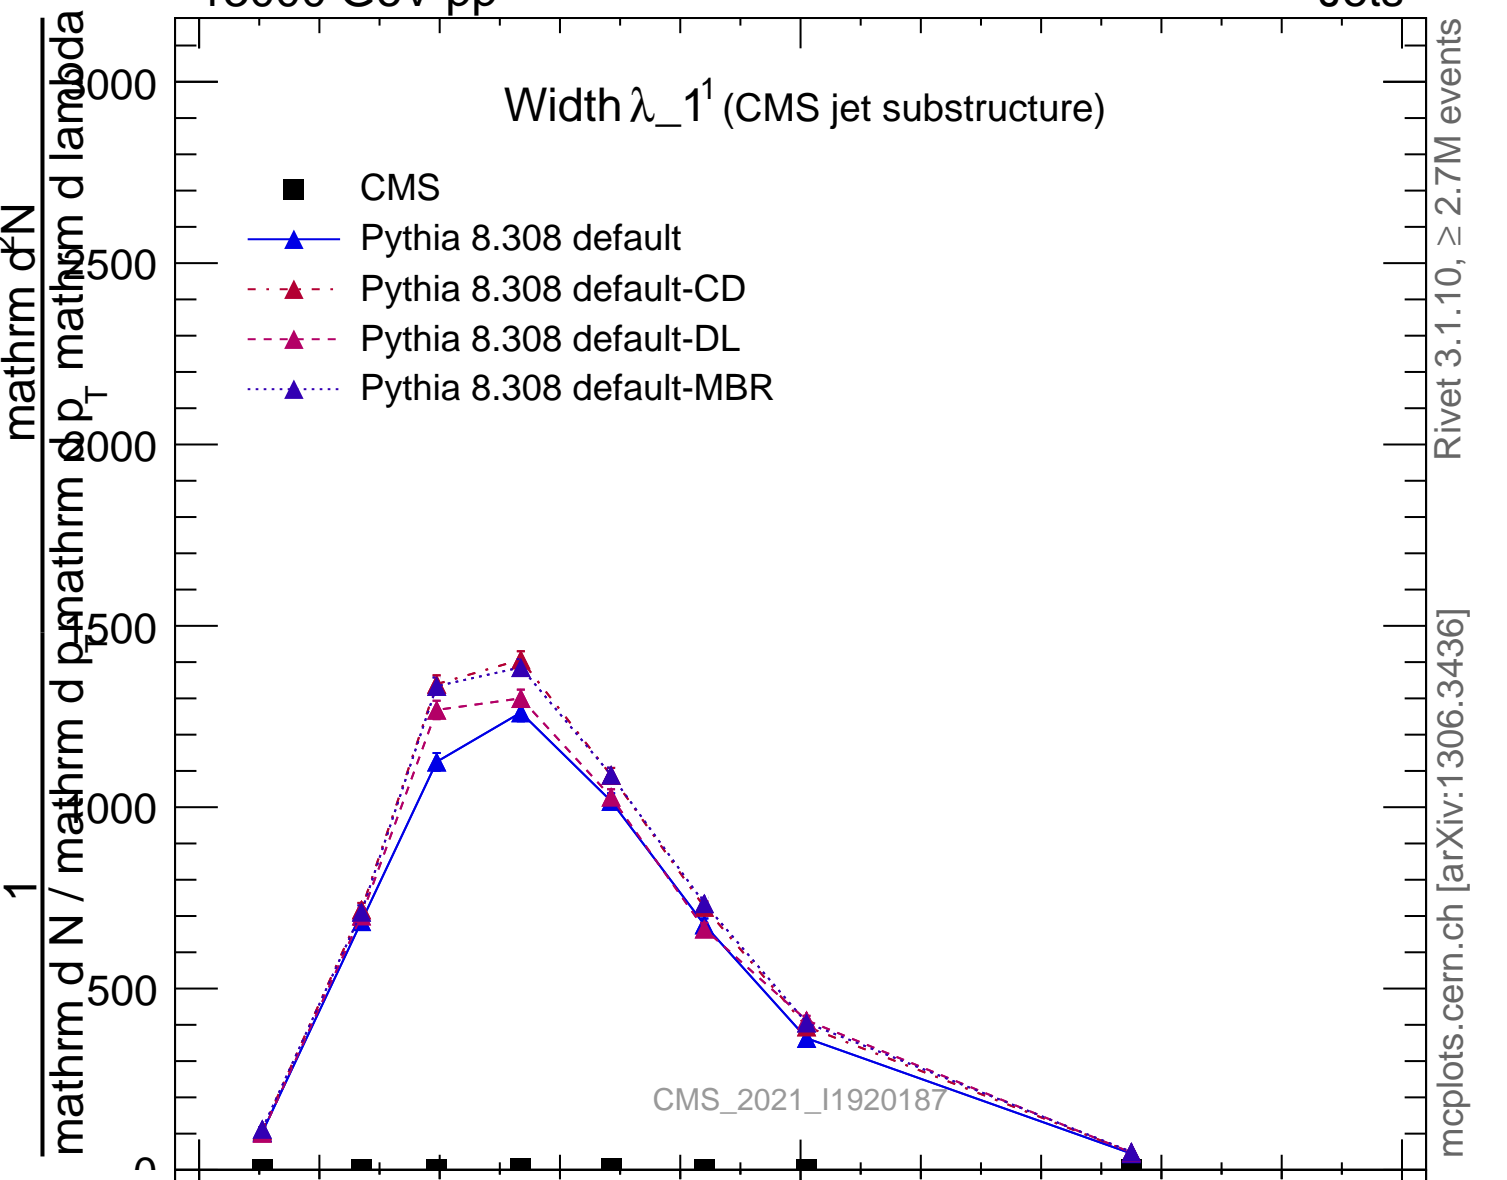

Width  $\lambda_{-1}$  (CMS jet substructure)

- CMS
- ▲ Pythia 8.308 default
- -▲ Pythia 8.308 default-CD
- -▲ Pythia 8.308 default-DL
- ⋯▲ Pythia 8.308 default-MBR

CMS\_2021\_I1920187

mcplots.cern.ch [arXiv:1306.3436]

Rivet 3.1.10, ≥ 2.7M events