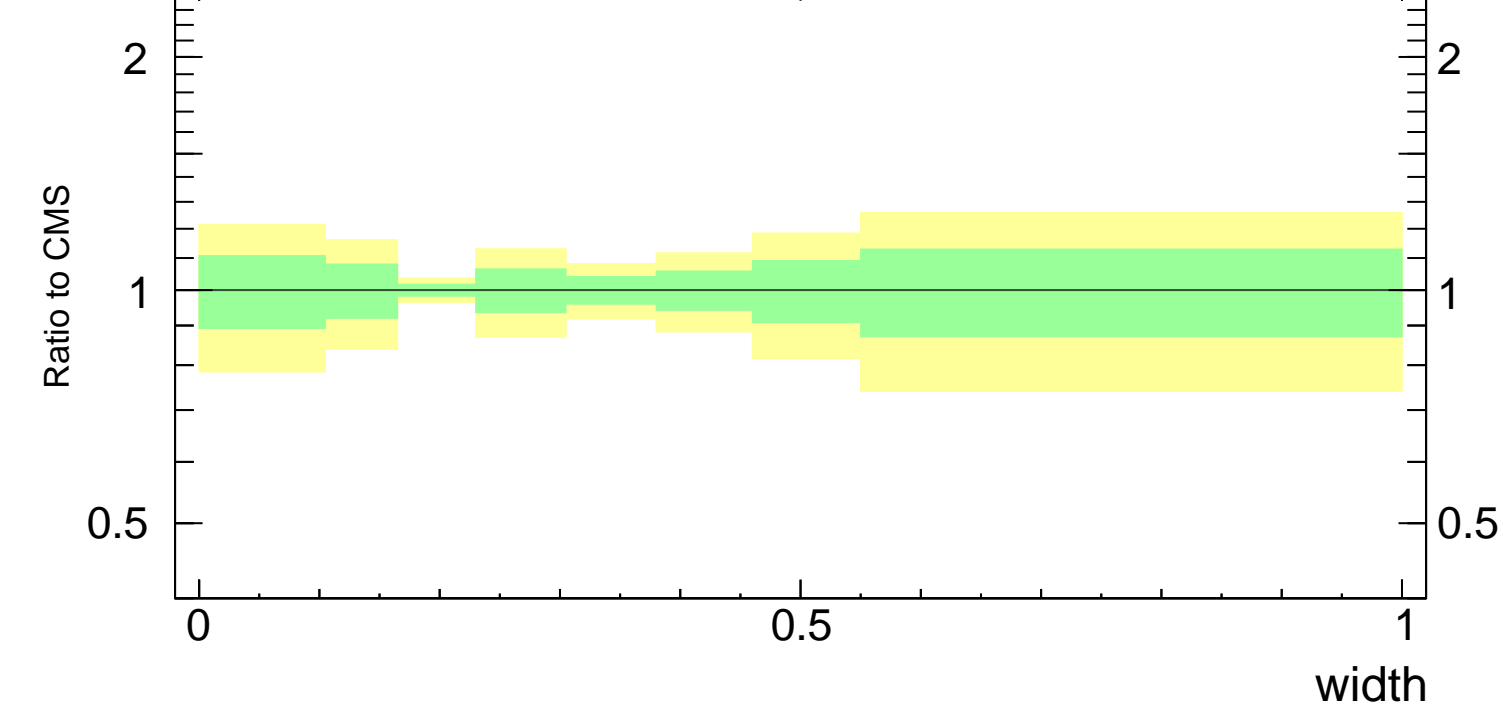

Width λ_{-1}^1 (CMS jet substructure)

- CMS
- ▲ Pythia 8.308 default
- -▲ Pythia 8.308 default-CD
- -▲ Pythia 8.308 default-DL
- ⋯▲ Pythia 8.308 default-MBR

Rivet 3.1.10, ≥ 3.5M events
mcplots.cern.ch [arXiv:1306.3436]