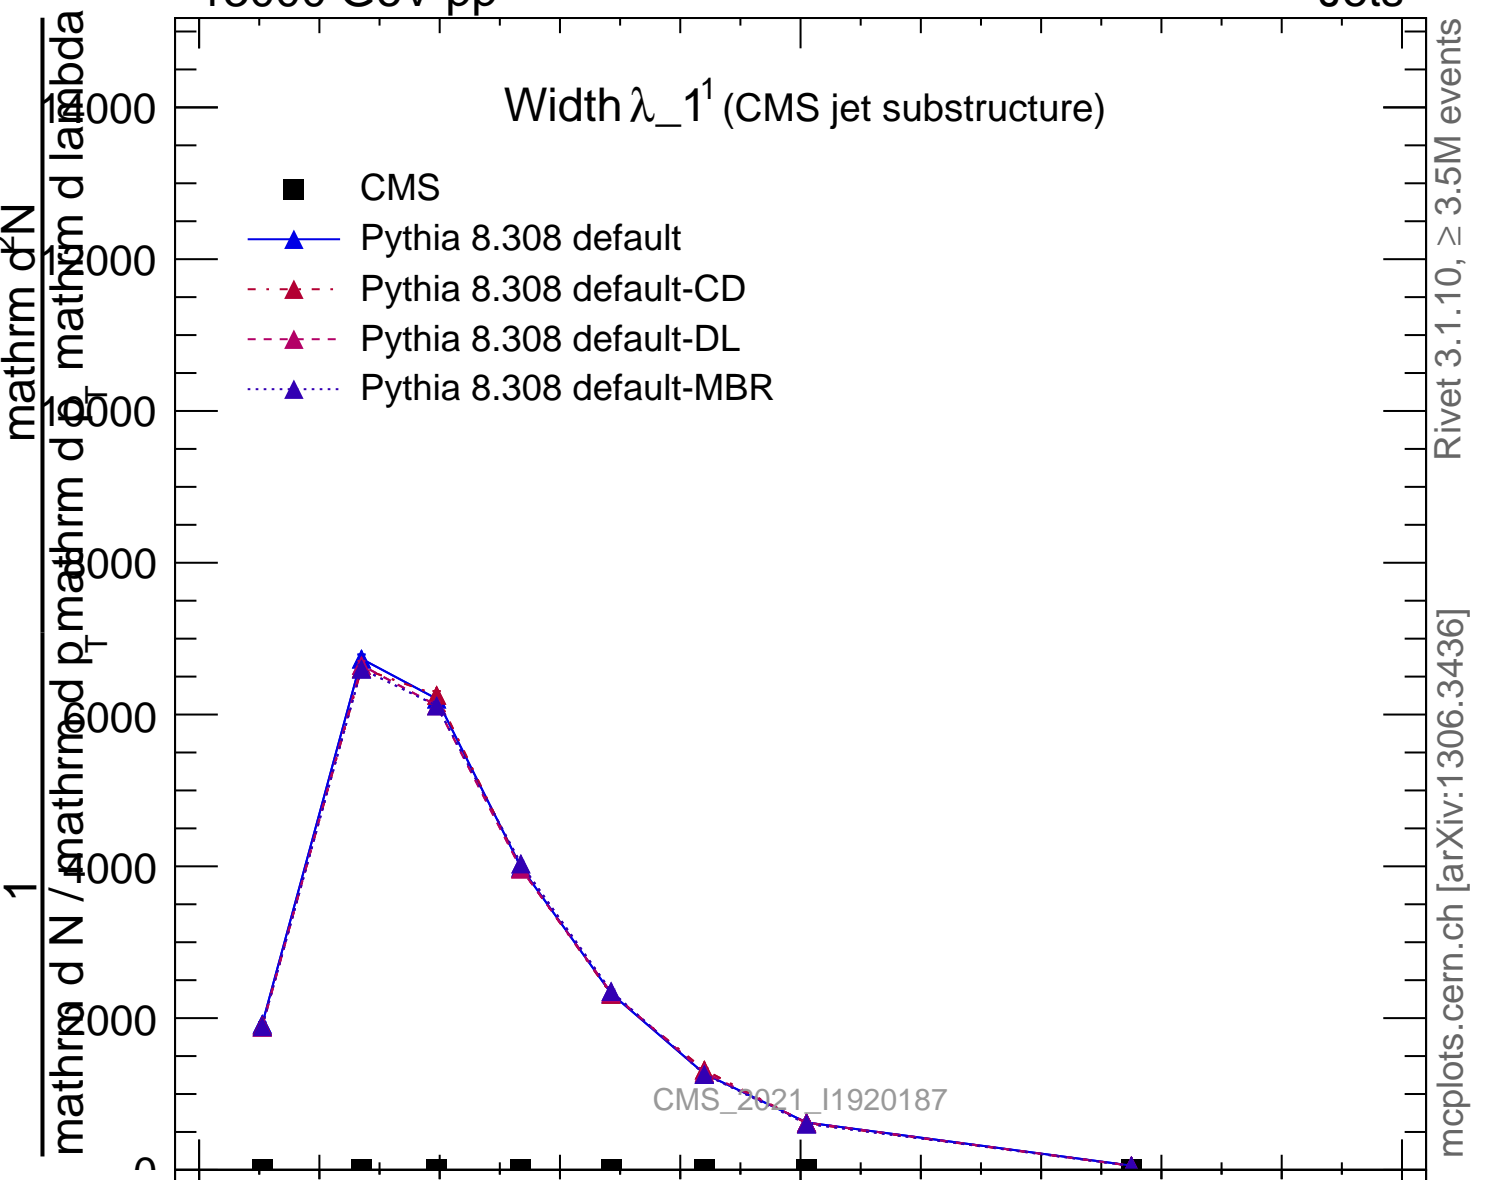

Width λ_{-1}^1 (CMS jet substructure)

- CMS
- ▲ Pythia 8.308 default
- -▲ Pythia 8.308 default-CD
- -▲ Pythia 8.308 default-DL
- ⋯▲ Pythia 8.308 default-MBR

Rivet 3.1.10, ≥ 3.5M events
mcplots.cern.ch [arXiv:1306.3436]